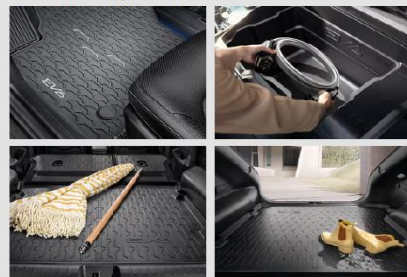

● Ochranný balíček 2

Sada zahrnuje pryžové koberce do každého počasí, vanu předního kufru, prodloužení vany zavazadlového prostoru a vanu zavazadlového prostoru.

Cena od 8 935 Kč

Design	Poznámka	Verze výbavy			Maloobchodní cena s DPH	Montážní čas (h)	Objednací kód
		Standard	GT Line	GT			
LED světla do dveří	Sada 2ks, po otevření dveří osvítil venkovní plochu pro bezpečný výstup a nástup do vozu. Pouze pro vozy s automatickým otevíráním/zavíráním oken na obou stranách předních dveří. Pro vozy bez Smart Key je nutné zakoupit spolu s montážním balíčkem 66651ADE99	●	●	●	3 449 Kč	1,30	66651ADE00
Ozdobná lišta pátých dveří - stříbrná		●	●	●	6 680 Kč	0,25	CV491ADE00BR
Ozdobná lišta pátých dveří - piano black		●	●	●	6 527 Kč	0,25	CV491ADE00BL
Montážní balíček pro LED světla/projektory do dveří	Nezbytný pro montáž LED světel/projektorů do dveří u vozů bez Smart Key	●	●	●	662 Kč	0,50	66651ADE99
LED osvětlení zavazadlového prostoru a pátých dveří		●	●	●	3 974 Kč	1,20	66652ADE00
Krytky zpětných zrcátek	stříbrné	●	●	●	4 209 Kč	0,25	CV431ADE00BR
Polep karoserie "Závodní pruhy" - černý	Fólie na kapotu a střechu	●	●	●	8 221 Kč	2,00	CV200ADE00BL
Polep karoserie "Závodní pruhy" - bílý	Fólie na kapotu a střechu	●	●	●	8 221 Kč	2,00	CV200ADE00WH
Červené podsvícení interiéru - 1. řada sedadel	Rozsvítí se spolu s otevřenými dveřmi	●	●	●	3 322 Kč	1,00	66650ADE20
Bílé podsvícení interiéru - 1. řada sedadel	Rozsvítí se spolu s otevřenými dveřmi	●	●	●	3 322 Kč	1,00	66650ADE20W
Sportovní pedály	Pro vozy s automatickou převodovkou	●	●	●	4 520 Kč	1,20	CVF05AKA00
LED světla do dveří s projekcí loga Kia	Sada 2ks, po otevření dveří osvítil venkovní plochu pro bezpečný výstup a nástup do vozu. Pouze pro vozy s automatickým otevíráním/zavíráním oken na obou stranách předních dveří. Pro vozy bez Smart Key je nutné zakoupit spolu s montážním balíčkem 66651ADE99	●	●	●	4 020 Kč	1	66651ADE01K
Ochrana	Poznámka	Verze výbavy			Maloobchodní cena s DPH	Montážní čas (h)	Objednací kód
		Standard	GT Line	GT			
Pryžové koberce do každého počasí	Díky syntetické pryži neobtěžují zápachem klasických pryžových koberců. Pro 1. a 2. řadu, s logem EV6.	●	●	●	3 034 Kč	0,05	CV131ADE00
Vana zavazadlového prostoru	pro vozy s dvojitou podlahou zav. prostoru	●	●	●	2 560 Kč	0,05	CV122ADE10E
Vana zavazadlového prostoru	pro vozy bez dvojitě podlahy zav. prostoru	●	●	●	2 560 Kč	0,05	CV122ADE00E
Prodloužení vany zavazadlového prostoru	Chrání zadní sedadla při sklopení. Pro optimální ochranu použijte v kombinaci s vanou zavazadlového prostoru. 2ks	●	●	●	2 788 Kč	0,05	CV128ADE00E