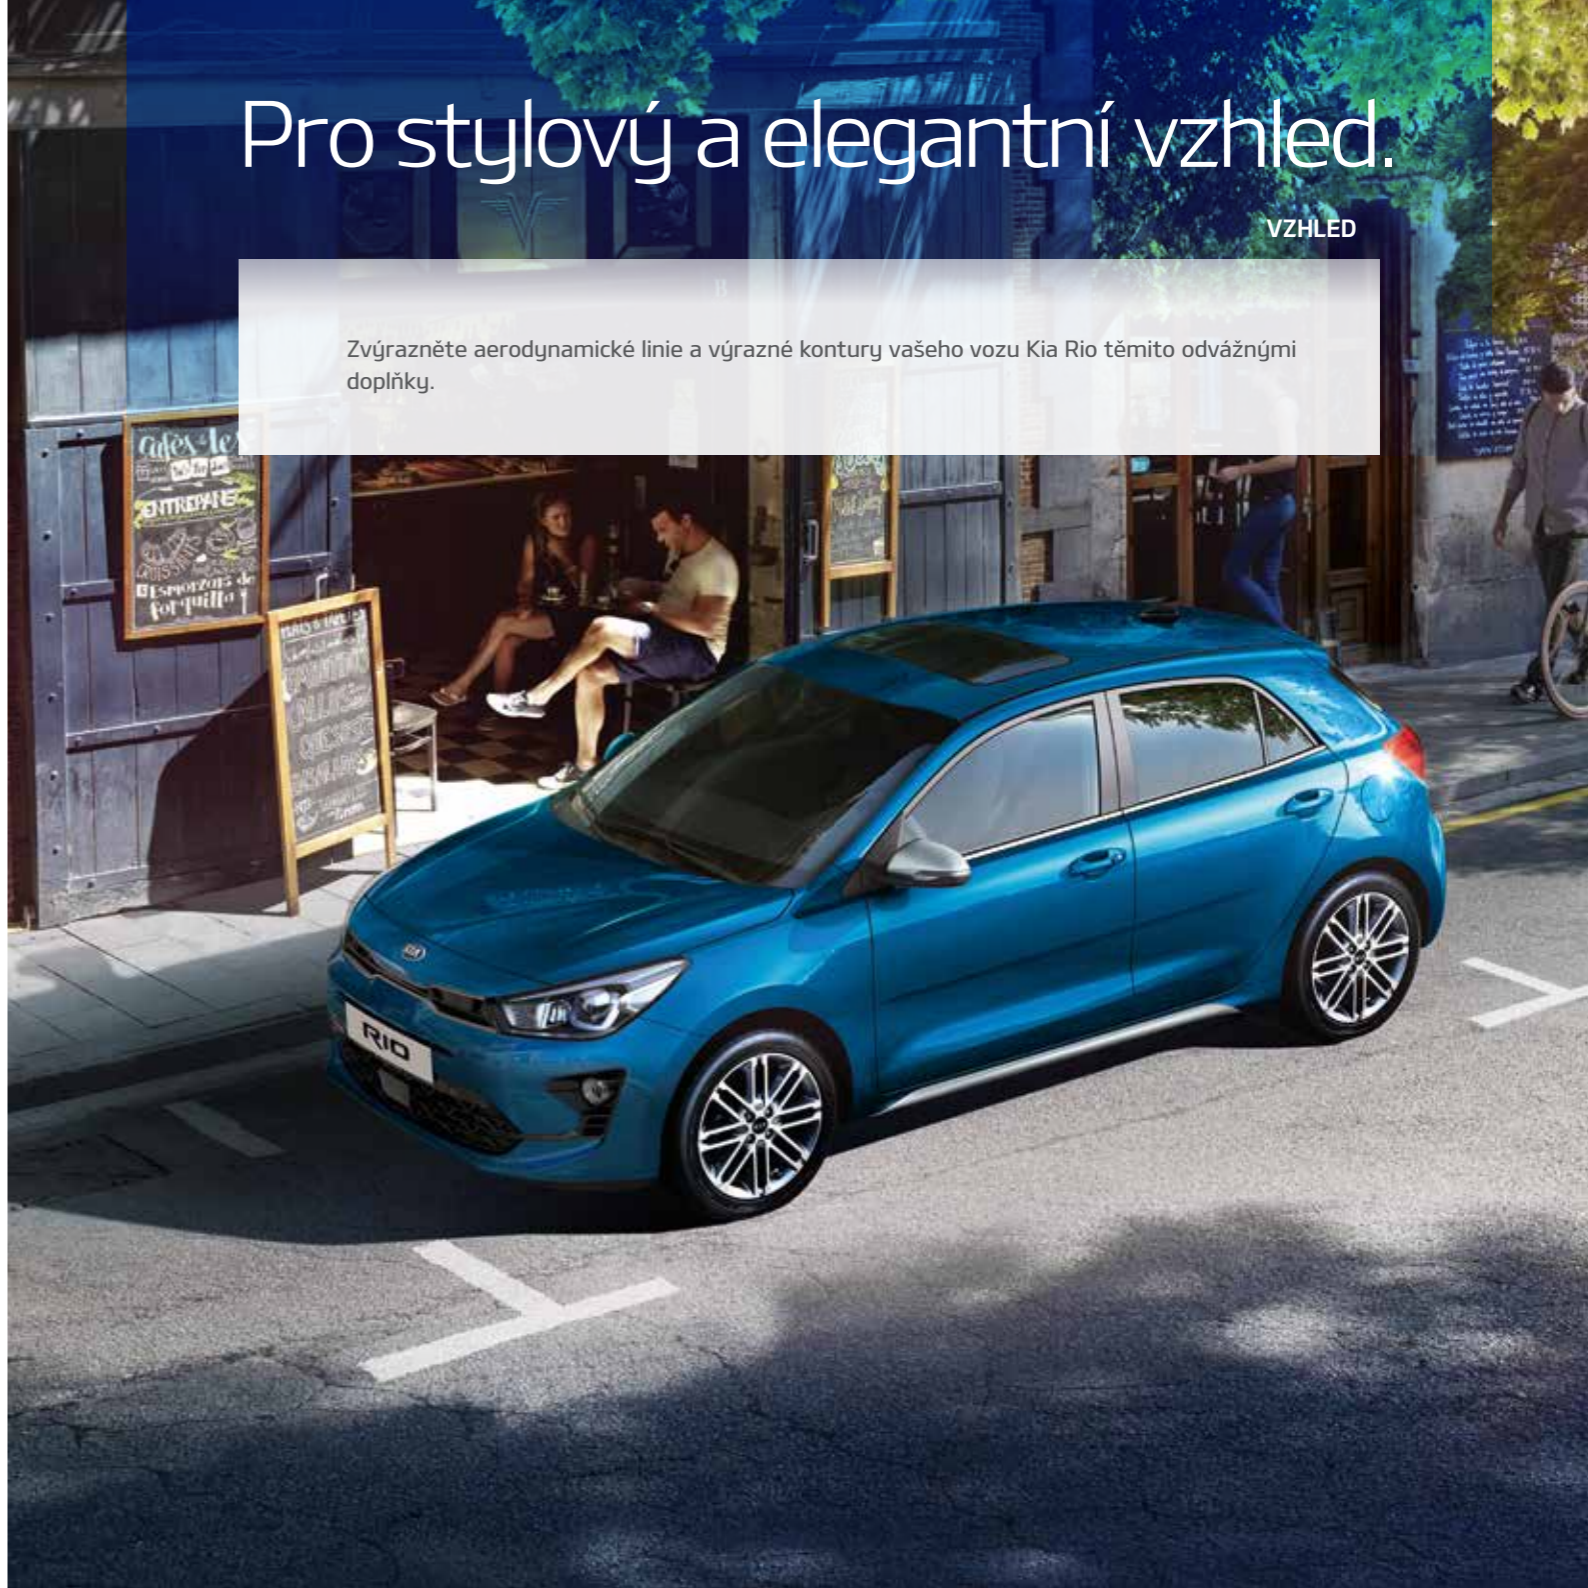

Pro stylový a elegantní vzhled.

VZHLED

Zvýrazněte aerodynamické linie a výrazné kontury vašeho vozu Kia Rio těmito odvážnými doplňky.