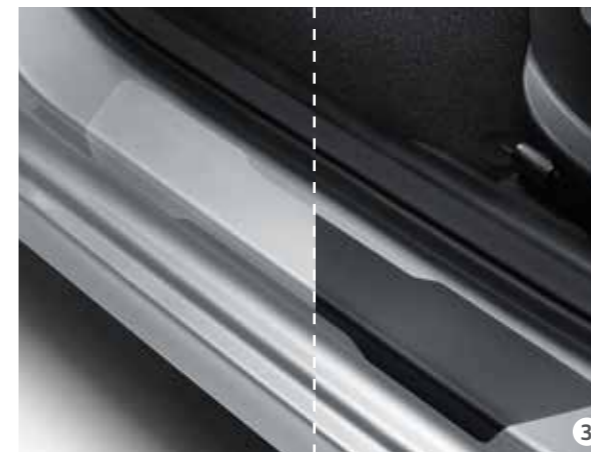

4. Ochranné fólie pod kliky dveří, transparentní Zóny častého kontaktu jako prohlubně pod klikami dveří jsou obzvláště náchylné k poškrábání od nehtů nebo klíčů. Ochranné fólie udržují lak v těchto místech jako nový a bez jakýchkoliv škrábanců.