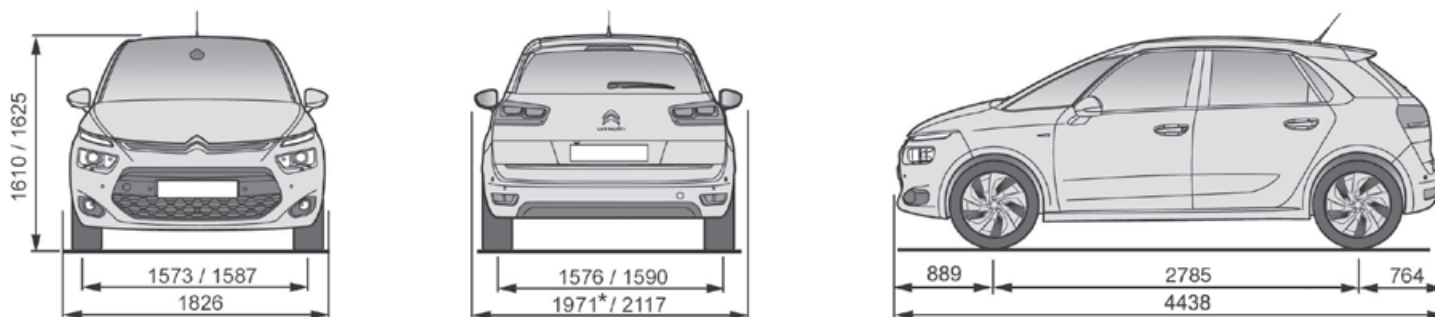

(1) Hmotnosti se mohou zvýšit v závislosti na úrovni vybavení a namontovaném doplňkovém vybavení. (2) Rozdíl mezi největší povolenou hmotností a provozní hmotností. (3) V limitu celkové hmotnosti jízdní soupravy.

(4) Hodnota platná pro pneumatiky 16", 17" / 18".

* Ohledně alternativních rozměrů pneumatik povolených na vozidle v závislosti na typovém schválení se informujte u Vašeho prodejce. Motorizace nemusí mít povolené všechny uvedené rozměry pneumatik. Na některých verzích není k dispozici žádný alternativní rozměr.

* Se sklopenými vnějšími zpětnými zrcátky

Doporučené ceny v Kč s DPH platné od 1. 5. 2019.

C Automobily Import s.r.o. si vyhrazuje právo měnit vybavení i ceny bez předchozího upozornění. Zobrazené foto je ilustrativní. Každý vůz je vybaven bezpečnostní sadou. Cena této sady není zahrnuta do ceny vozu. C Automobily Import s.r.o. - Hvězdova 1716/2b, Praha 4, 140 00. Info linka: +420 222 352 277, internet: www.citroen.cz

CITROËN doporučuje **TOTAL**