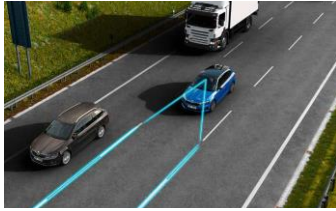

FUNKČNOST

- / Centrální zamykání s dálkovým ovládáním
- / Analogová přístrojová deska s MaxiDotem
- / Bederní opěrky na předních sedadlech
- / Loketní opěrka s Jumbo boxem
- / Ochrana proti špatnému načerpání paliva
- / Paket pro zavazadlový prostor (háčky na tašky, odkládací schránka, síťový program)
- / Držák na parkovací lístky za čelním sklem
- / Středová konzola s držáky nápojů, se zásuvkou 12V
- / LED osvětlení (1 lampička) a upínací oka (4 ks) v zavazadlovém prostoru
- / Podélné a výškově nastavitelný volant
- / Odkládací schránky s držáky 1,5l lahví ve výpních předních a 0,5l lahví v zadních dveřích
- / Sada na opravu pneu
- / Držák reflexní vesty ve dveřích

KOMFORT

- / Deštník ve dveřích u řidiče
- / Manuální klimatizace
- / EI. nastavitelná a vyhřívána vnější zpětná zrcátka
- / Škrabka na led
- / EI. ovládání oken vpředu a vzadu
- / Výškově nastavitelné sedadlo řidiče a spolujezdce
- / Světelný senzor

INFOTAINMENT

- / Swing 6,5" (2x USB-C, Apple konektivita, 4 reproduktory)
- / DAB - digitální radiopřijem
- / Bluetooth
- / Tisňové volání eCall
- / Služba proaktivní servis na 10 let