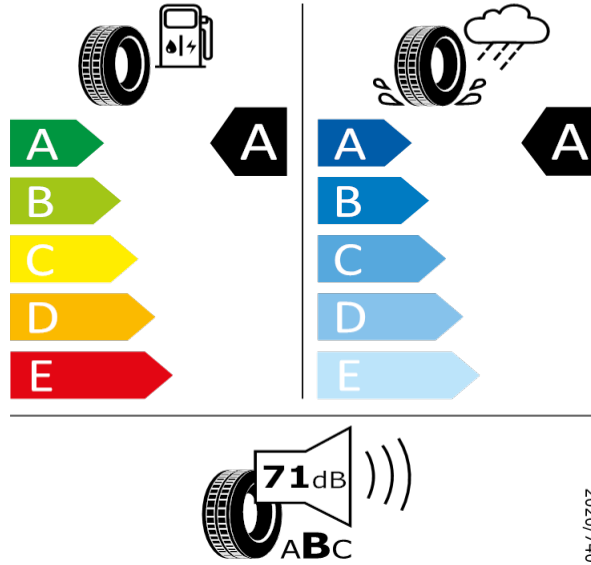

Bridgestone - 235/55 R18 100V - J94

KODIAQ-Disk z lehké slitiny Elbrus 7J x 18"

Bridgestone 18667

235/55 R18 100V C1

2020/740

[Zpět na Rejstřík](#)