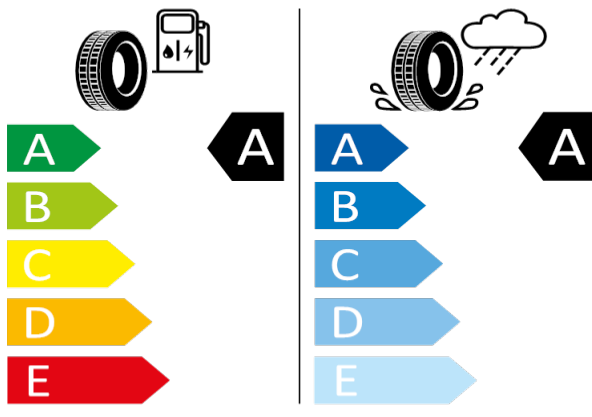

GOODYEAR 577215

205/55 R16 91V C1

2020/740

[Zpět na Rejstřík](#)

Kumho - 205/60 R16 92V - HA3

SCALA/KAMIQ-16" kola z lehké slitiny Hoedus Aero (černá, leštěná)

Kumho 2267663

205/60 R16 92V C1