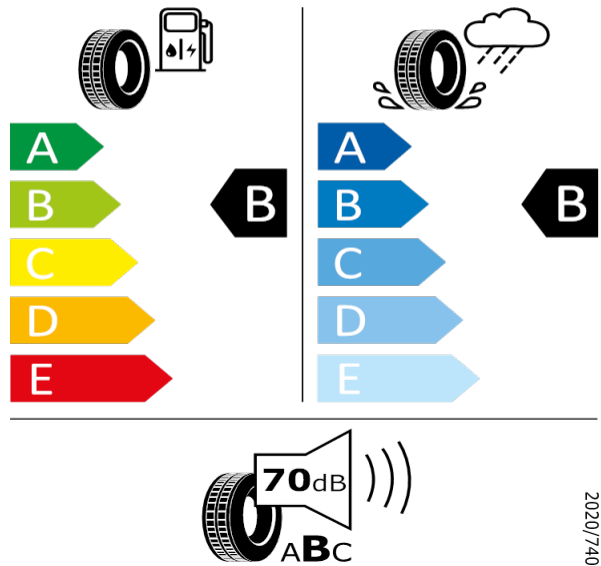

Pirelli 25198

235/50 R19 99V C1

[Zpět na Rejstřík](#)

KODIAQ - Kola z lehké slitiny 7J x 19 - PJX

Pirelli - 235/50 R19 99V - H88

KODIAQ-Kola z lehké slitiny 7J x 19

Pirelli 25198

235/50 R19 99V C1