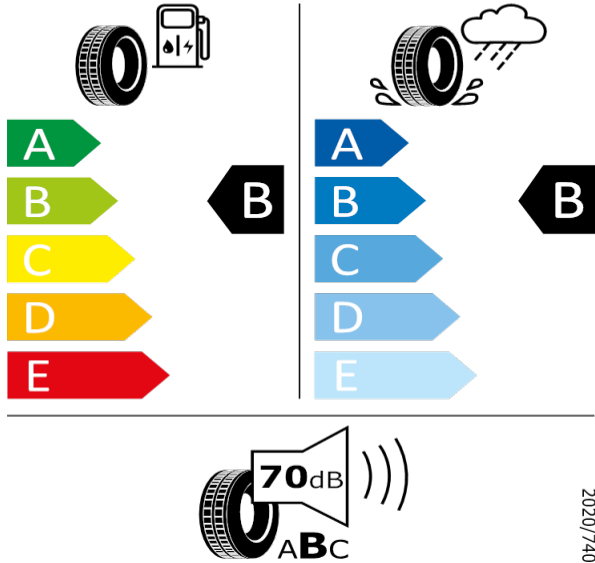

DUNLOP 530000

185/60 R15 84H C1

[Zpět na Rejstřík](#)

FABIA - 15" kola z lehké slitiny Matone - PJY

Kumho - 185/60 R15 84H - HA7

FABIA-15" kola z lehké slitiny Matone

Kumho 2264973

185/60 R15 84H C1