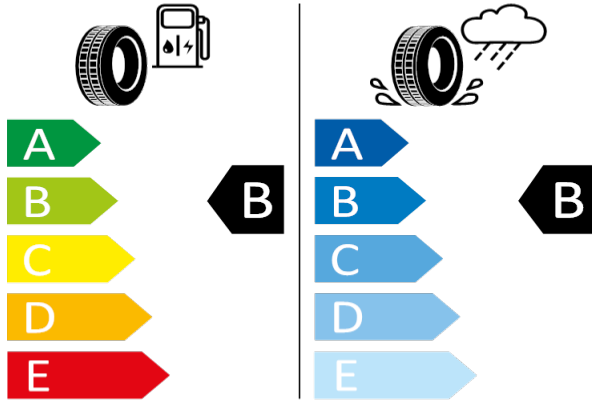

NEXEN - 205/50 R17 89V - J59

SCALA/KAMIQ-Kola z lehké slitiny 6,5 x 17" ET40 "Propus Aero"

NEXEN FALK
205/50 R17 89V C1

2020/740

[Zpět na Rejstřík](#)