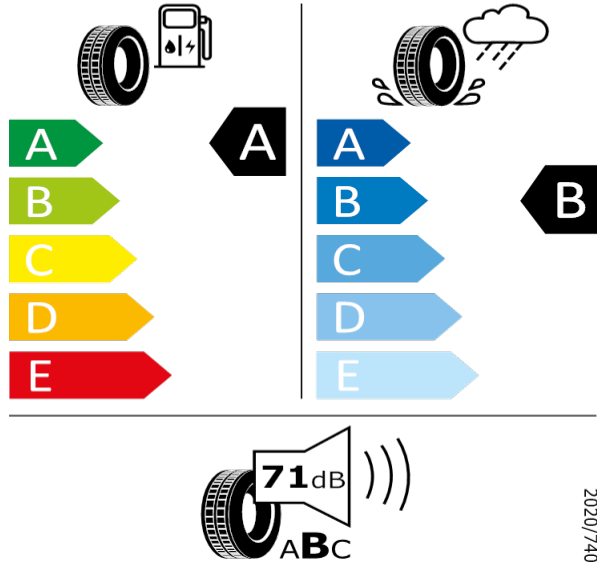

GOODYEAR - 205/60 R16 92 V - HA3

SCALA/KAMIQ-16" kola z lehké slitiny Orion

GOODYEAR 546288

205/60 R16 92 V C1

[Zpět na Rejstřík](#)