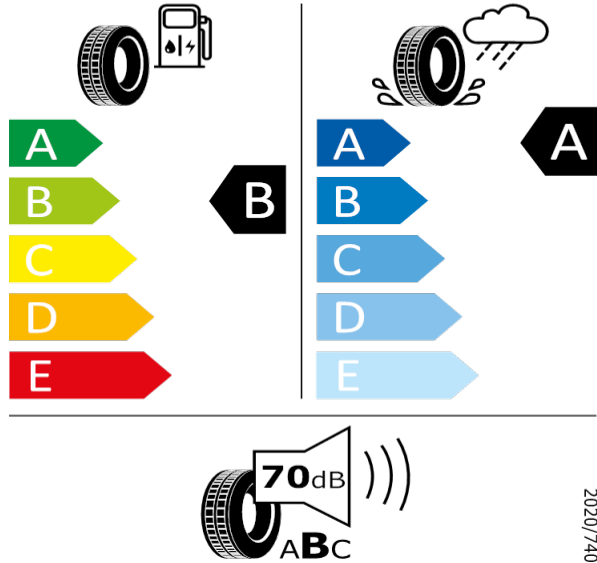

OCTAVIA - 18" kola z lehké slitiny Perseus (antracitová, leštěná) - PJ6

Bridgestone - 225/45 R18 91Y - HC8

OCTAVIA-18" kola z lehké slitiny Perseus (antracitová, leštěná)

Bridgestone 13007

225/45 R18 91Y C1