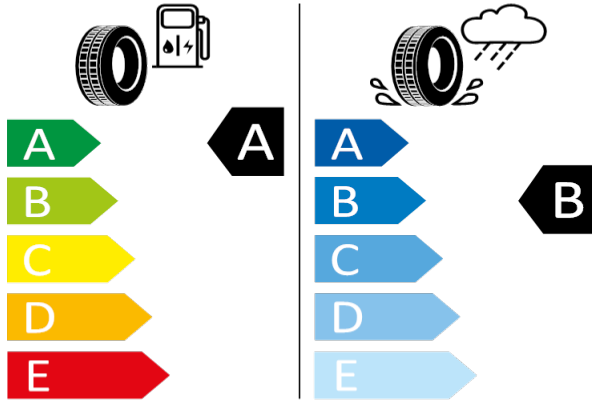

Michelin - 205/55 R17 91V - HS6

SCALA/KAMIQ-17" kola z lehké slitiny Braga (antracitová, leštěná)

Michelin 069790

205/55 R17 91V C1

2020/740

[Zpět na Rejstřík](#)