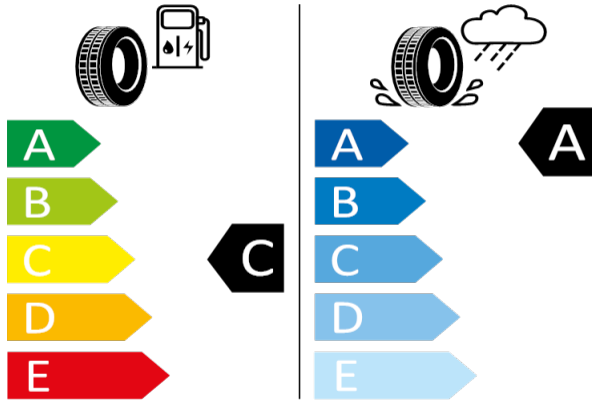

2020/740

[Zpět na Rejstřík](#)

Bridgestone - 235/40 R19 96W XL - H19

SUPERB-19^a kola z lehké slitiny Trinity Premium, vysoce leštěná

Bridgestone 7271

235/40 R19 96W XL C1

2020/740

[Zpět na Rejstřík](#)