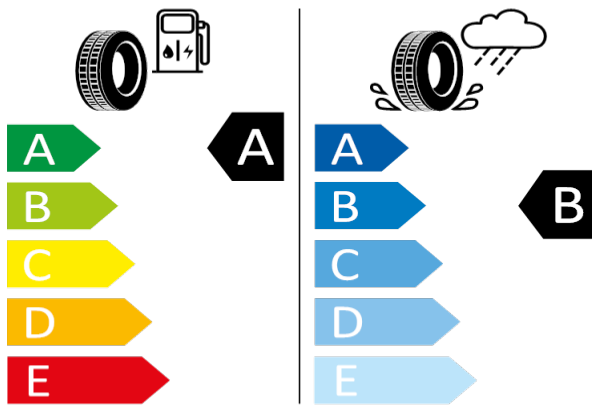

Michelin - 205/55 R17 91V - HS6

SCALA/KAMIQ-Kola z lehké slitiny 6,5 x 17" ET40 "Propus Aero"

Michelin 069790

205/55 R17 91V C1

2020/740

[Zpět na Rejstřík](#)