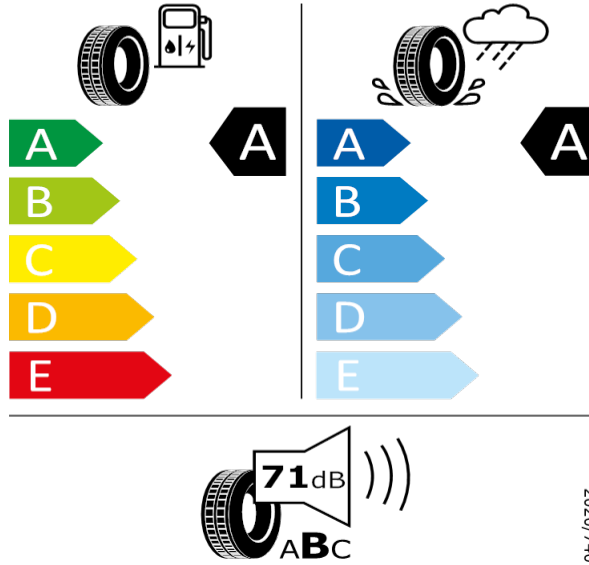

Bridgestone - 235/55 R18 100V - J94

KODIAQ-Disk z lehké slitiny Trinity 7J x 18"

Bridgestone 18667
235/55 R18 100V C1

[Zpět na Rejstřík](#)