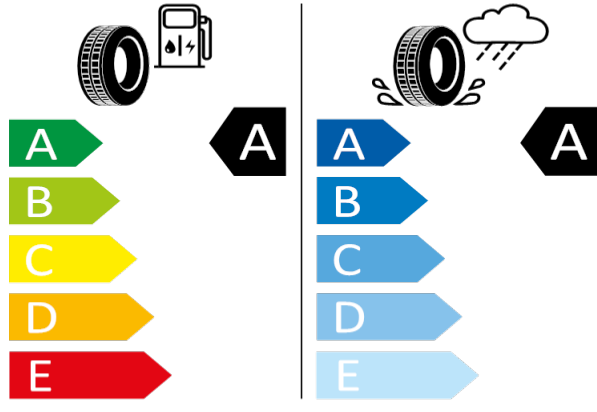

GOODYEAR 546288

205/60 R16 92V C1

[Zpět na Rejstřík](#)

Kumho - 205/60 R16 92V - HA3

OCTAVIA-16" kola z lehké slitiny Velorum

Kumho 2267663

205/60 R16 92V C1

2020/740