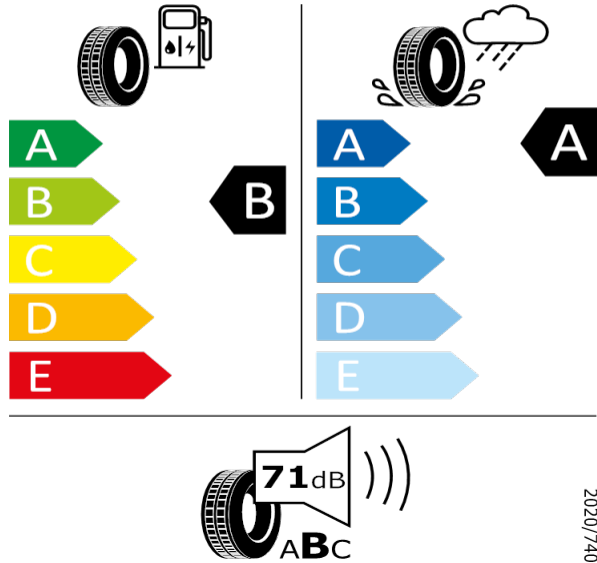

2020/740

[Zpět na Rejstřík](#)

SUPERB - 19" kola z lehké slitiny Vega antracitová - PJU

Pirelli - 235/40 R19 96W XL - HI9

SUPERB-19^a kola z lehké slitiny Vega antracitová

Pirelli 8019227244007

235/40 R19 96W XL C1