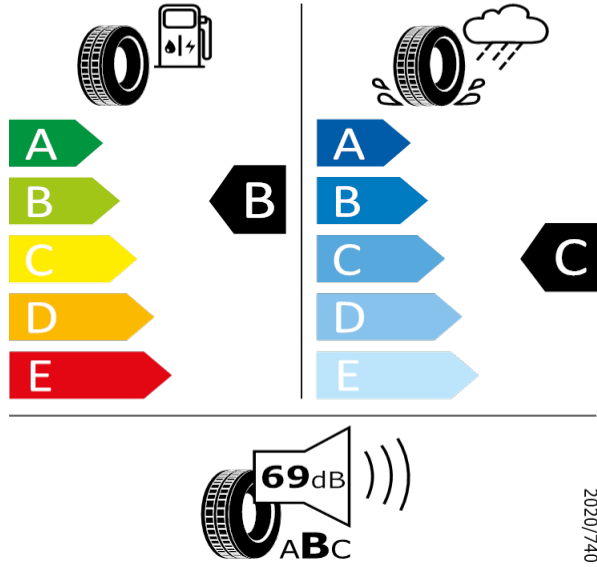

Kumho - 185/60 R15 84H - HA7

FABIA-15" kola z lehké slitiny Matone

Kumho 2264973

185/60 R15 84H C1

2020/740

[Zpět na Rejstřík](#)