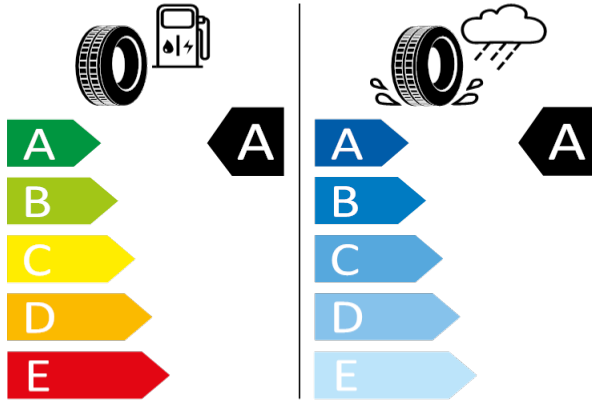

Michelin 069790

205/55 R17 91V C1

2020/740

[Zpět na Rejstřík](#)

Continental - 205/55 R17 91V - HS6

SCALA/KAMIQ-17" kola z lehké slitiny Braga (antracitová, leštěná)

Continental 0358161

205/55 R17 91V C1