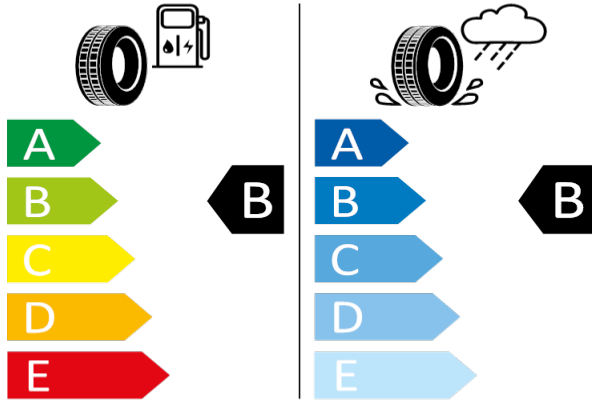

NEXEN - 205/50 R17 89V - J59

SCALA/KAMIQ-17" kola z lehké slitiny Volans (Design Monte Carlo)

NEXEN FALK
205/50 R17 89V C1

2020/740

[Zpět na Rejstřík](#)