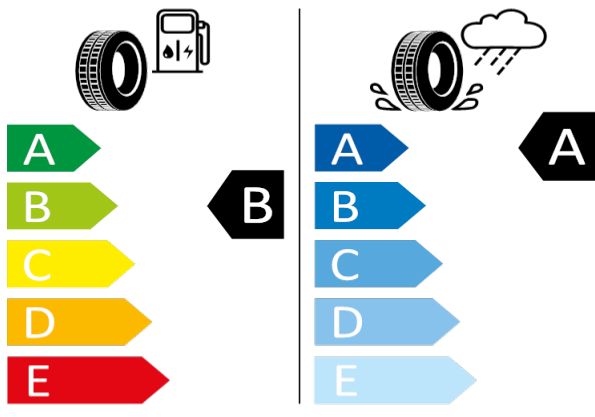

GOODYEAR - 225/45 R18 91Y - HC8

OCTAVIA-Kola z lehké slitiny "VEGA", černá, 7,5J x 18" - 4 ks

GOODYEAR 546337

225/45 R18 91Y C1

2020/740

[Zpět na Rejstřík](#)