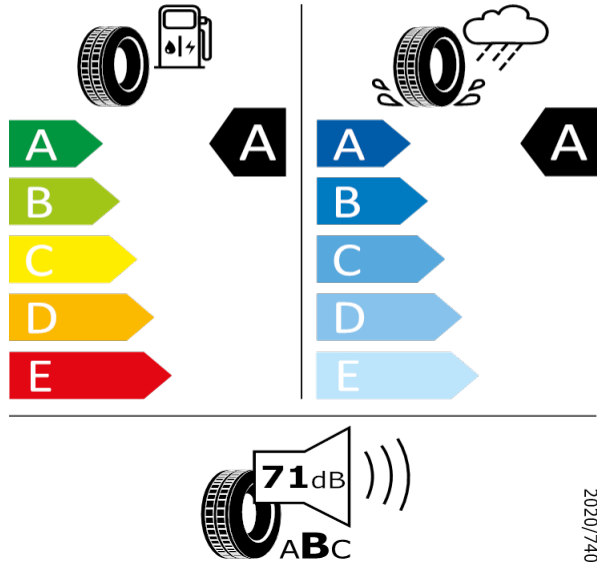

[Zpět na Rejstřík](#)

KAROQ - 17" kola z lehké slitiny Ration - CK5

Bridgestone - 215/55 R17 94V - J85

KAROQ-17" kola z lehké slitiny Ratikon

Bridgestone 13952

215/55 R17 94V C1

2020/740

[Zpět na Rejstřík](#)