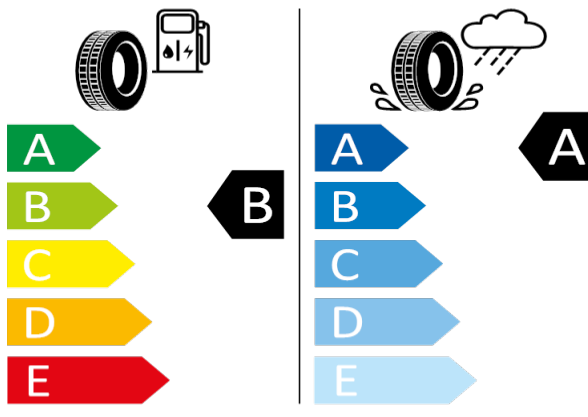

Continental - 235/45 R18 94W - J96

SUPERB-18" kola z lehké slitiny Zenith černá

Continental 358141

235/45 R18 94W C1

2020/740

[Zpět na Rejstřík](#)