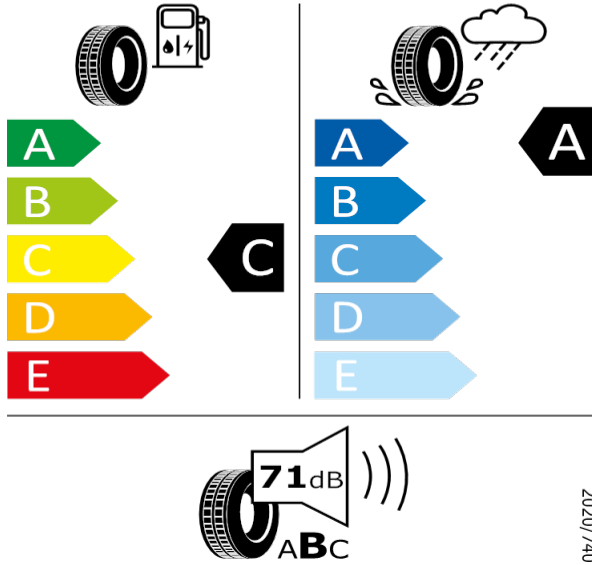

NEXEN - 215/45 R16 86H - HW1

FABIA-16" kola z lehké slitiny Alore

NEXEN EFAA
215/45 R16 86H C1

2020/740

[Zpět na Rejstřík](#)