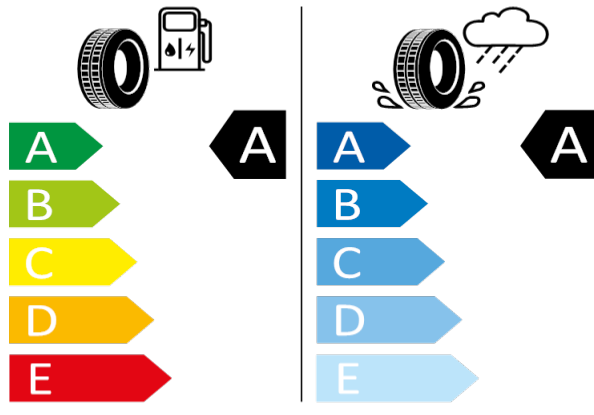

Bridgestone - 205/55 R16 91V - HX3

SCALA/KAMIQ-16® kola z lehké slitiny Hoedus Aero (černá, leštěná)

Bridgestone 13233

205/55 R16 91V C1

2020/740

[Zpět na Rejstřík](#)