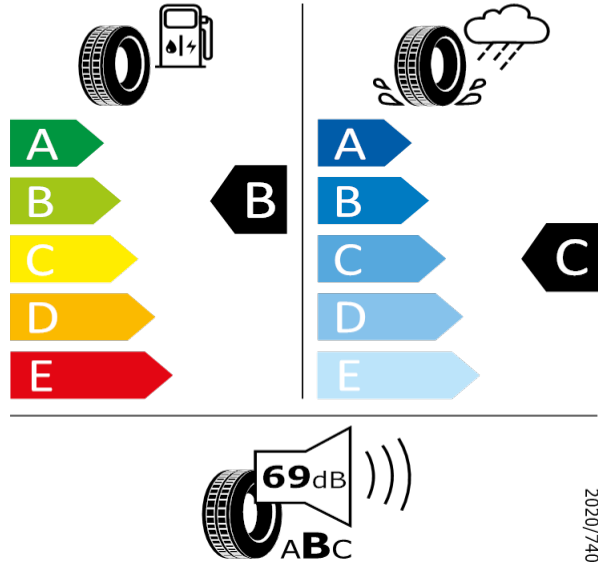

Kumho - 185/60 R15 84H - HA7

FABIA-15" kola z lehké slitiny Cygnus

Kumho 2264973

185/60 R15 84H C1

2020/740

[Zpět na Rejstřík](#)