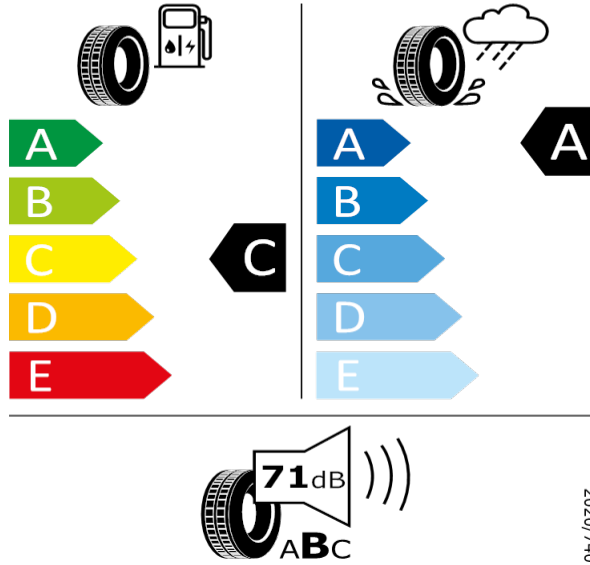

Bridgestone - 235/40 R19 96W XL - HI9

SUPERB-19" kola z lehké slitiny Vega Aero, černé leštěné

Bridgestone 7271

235/40 R19 96W XL C1

2020/740

[Zpět na Rejstřík](#)