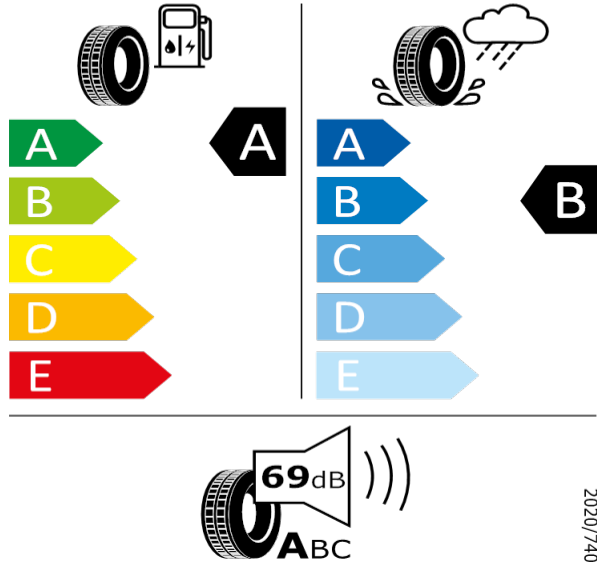

Pirelli - 235/45 R21 101T XL - J30

ENYAQ IV-Kola z lehkých slitin BETRIA 21"

Pirelli 35644

235/45 R21 101T XL C1

[Zpět na Rejstřík](#)