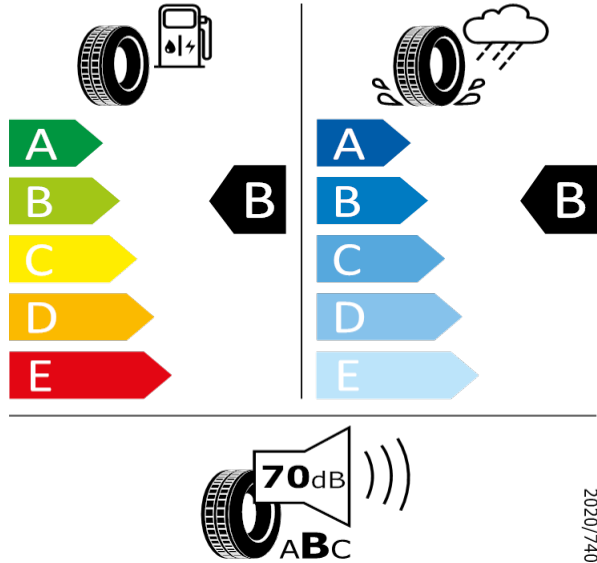

[Zpět na Rejstřík](#)

Pirelli - 235/50 R19 99V - H88

KODIAQ-Kola z lehké slitiny 7J x 19

Pirelli 25198

235/50 R19 99V C1

2020/740

[Zpět na Rejstřík](#)

KODIAQ - Kola z lehké slitiny 7J x 19 - PJW