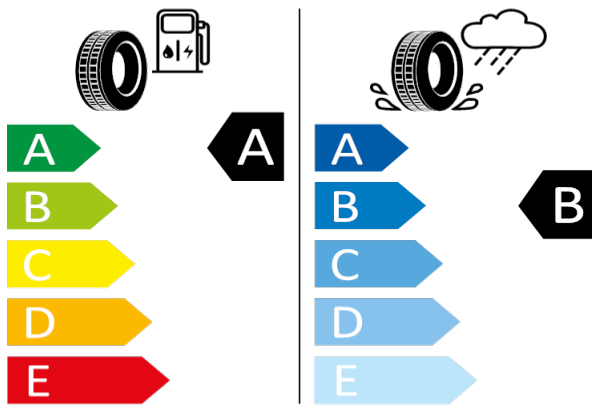

Continental - 205/55 R16 91H - HOR

SCALA/KAMIQ-16" kola z lehké slitiny Hoedus Aero (černá, leštěná)

Continental 0358489

205/55 R16 91H C1

2020/740

[Zpět na Rejstřík](#)