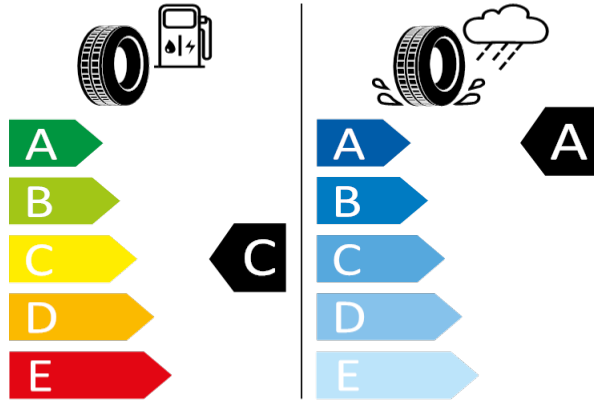

Bridgestone - 235/40 R19 96W XL - H19

SUPERB-19^a kola z lehké slitiny Trinity Premium, vysoce leštěná

Bridgestone 7271

235/40 R19 96W XL C1

2020/740

[Zpět na Rejstřík](#)