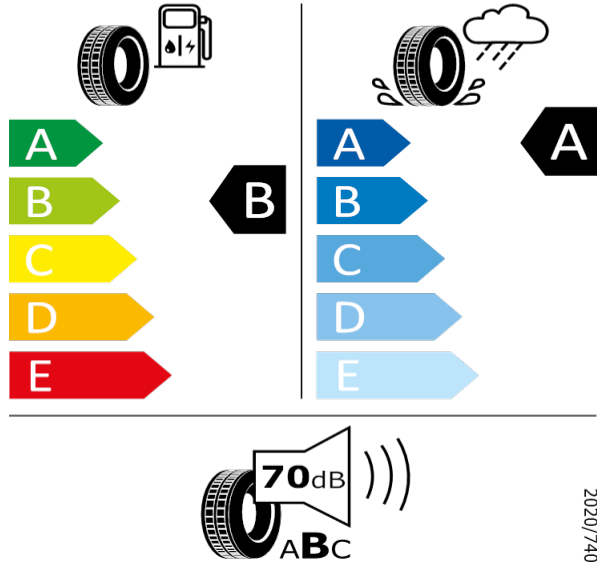

Bridgestone - 225/45 R18 91Y - HC8

OCTAVIA-Kola z lehké slitiny "VEGA", černá, 7,5J x 18" - 4 ks

Bridgestone 13007

225/45 R18 91Y C1

2020/740

[Zpět na Rejstřík](#)