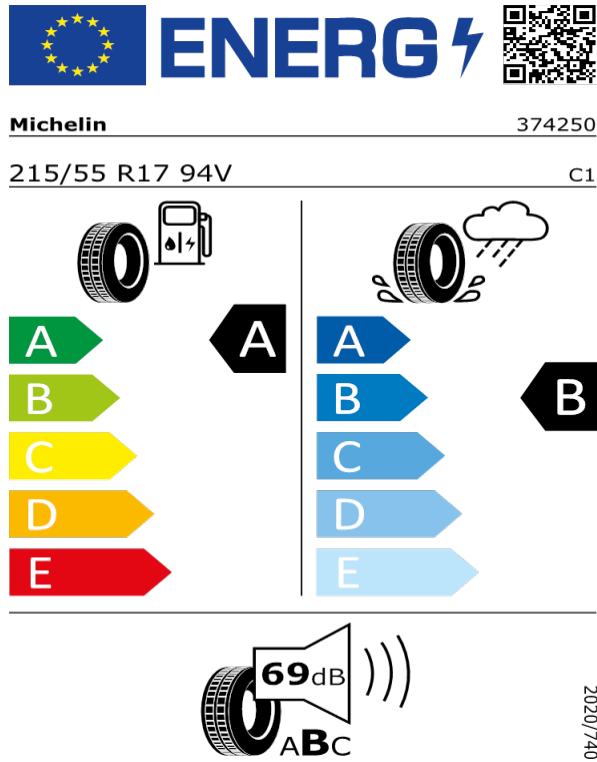

[Zpět na Rejstřík](#)

Continental - 215/55 R17 94V - J85

SUPERB-Kola z lehké slitiny "DRAKON" 6,5Jx17" anthracitové leštěné

[Zpět na Rejstřík](#)

Michelin - 215/55 R17 94V - J85

SUPERB-Kola z lehké slitiny "DRAKON" 6,5Jx17" anthracitové leštěné