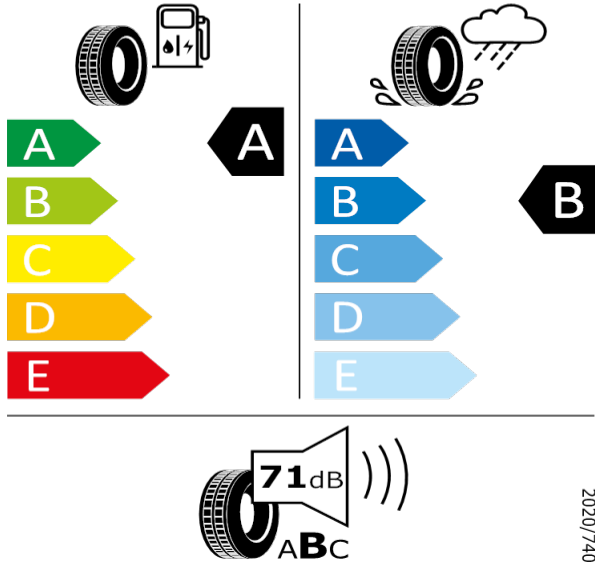

GOODYEAR - 205/60 R16 92V - HA3

OCTAVIA-16" kola z lehké slitiny Velorum

GOODYEAR 546288

205/60 R16 92V C1

[Zpět na Rejstřík](#)