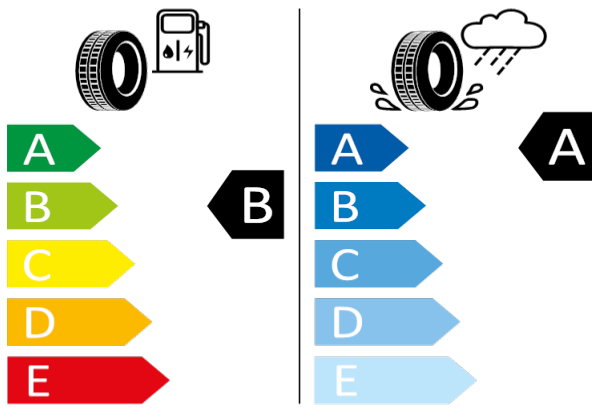

2020/740

[Zpět na Rejstřík](#)

Continental - 235/45 R18 94W - J96

SUPERB-18" kola z lehké slitiny Propus Aero, černé leštěné

Continental 358141

235/45 R18 94W C1

2020/740

[Zpět na Rejstřík](#)