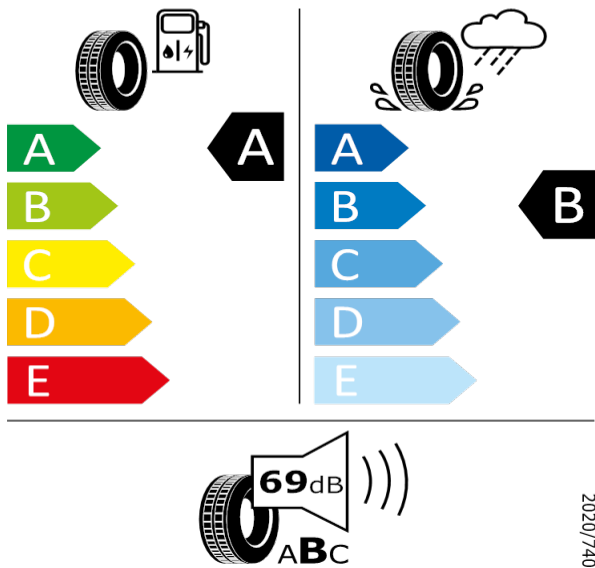

[Zpět na Rejstřík](#)

GOODYEAR - 205/55 R16 91H - H0R

SCALA/KAMIQ-16" kola z lehké slitiny Orion

GOODYEAR 545834

205/55 R16 91H C1

2020/740

[Zpět na Rejstřík](#)

GOODYEAR - 205/60 R16 92 V - HA3