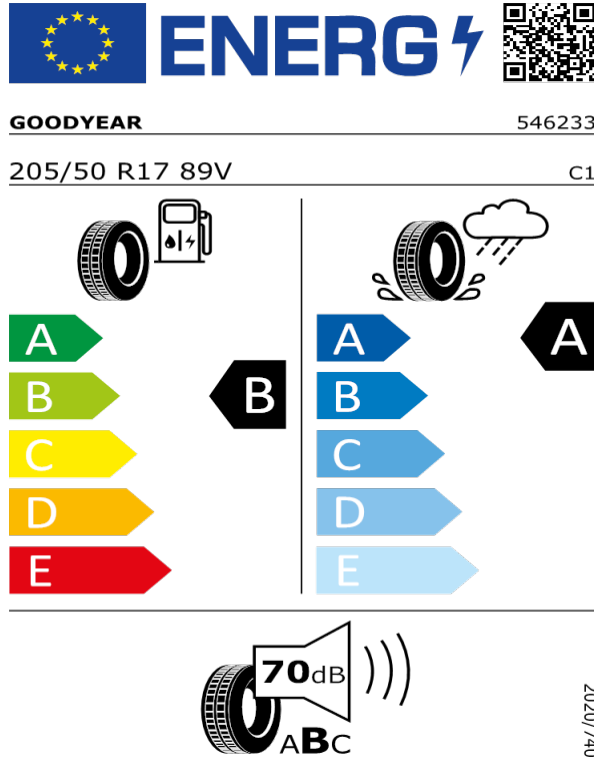

GOODYEAR - 205/50 R17 89V - J59

SCALA/KAMIQ-17" kola z lehké slitiny Volans (Design Monte Carlo)

[Zpět na Rejstřík](#)