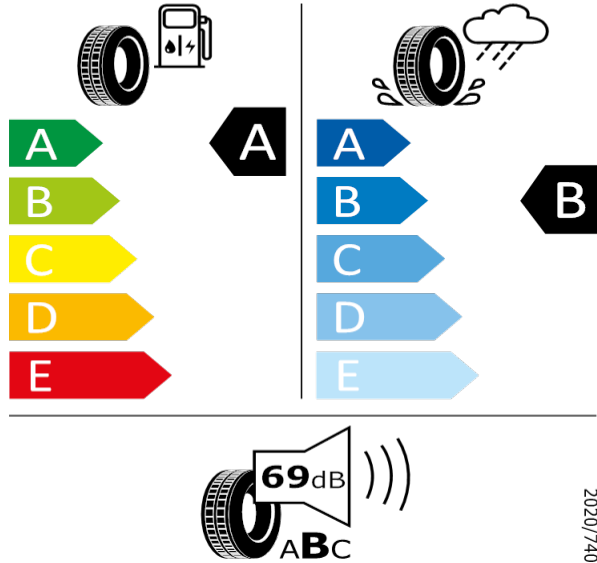

Ventus S1 evo3 ev - 235/50 R20 100T - J29

ENYAQ IV-Kola z lehkých slitin VEGA 20"

Ventus S1 evo3 ev 1024773

235/50 R20 100T C1

2020/740

[Zpět na Rejstřík](#)