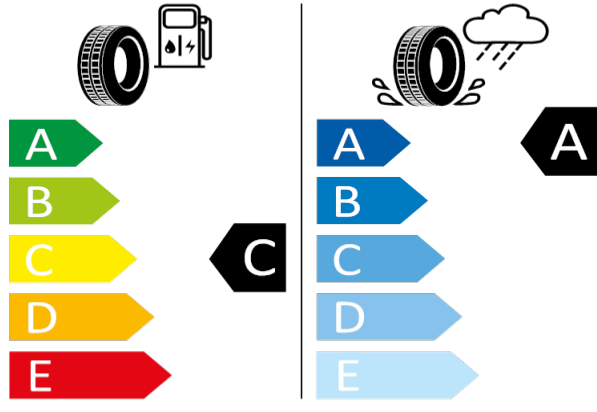

Falken - 215/55 R17 94W - H5C

SUPERB-17" kola z lehké slitiny Triton

Falken 325352

215/55 R17 94W C1

2020/740

[Zpět na Rejstřík](#)