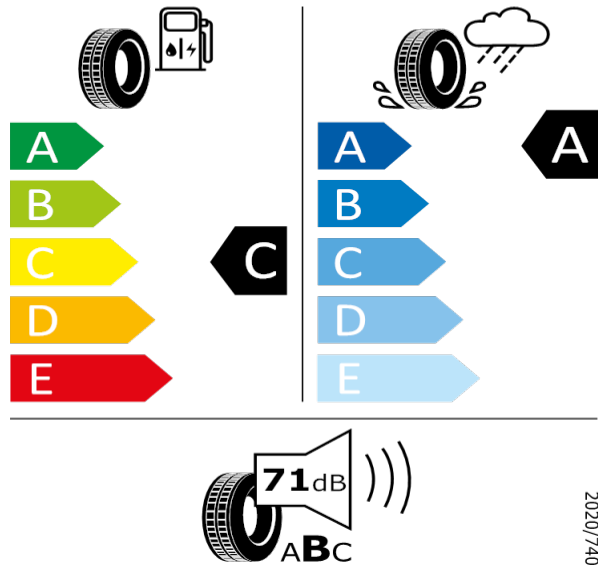

2020/740

[Zpět na Rejstřík](#)

Pirelli - 215/55R17 94W - H5C

SUPERB-17" kola z lehké slitiny Triton

Pirelli 8019227232370

215/55R17 94W C1

2020/740

[Zpět na Rejstřík](#)