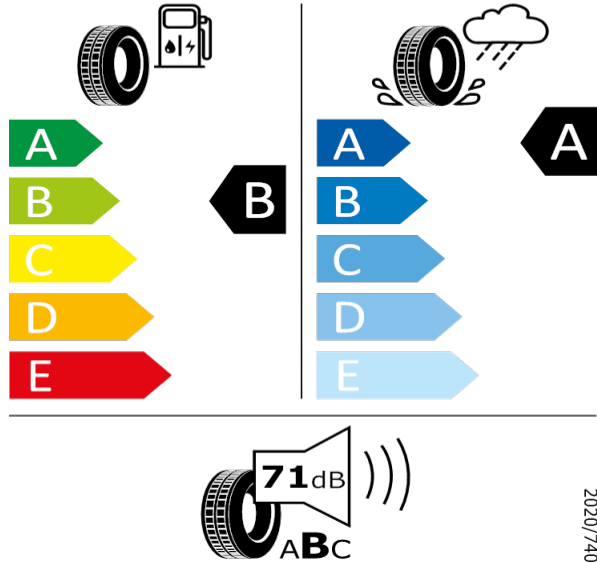

Bridgestone - 235/45 R18 94W - J96

SUPERB-18" kola z lehké slitiny Zenith černá

Bridgestone 18669
235/45 R18 94W C1

2020/740

[Zpět na Rejstřík](#)