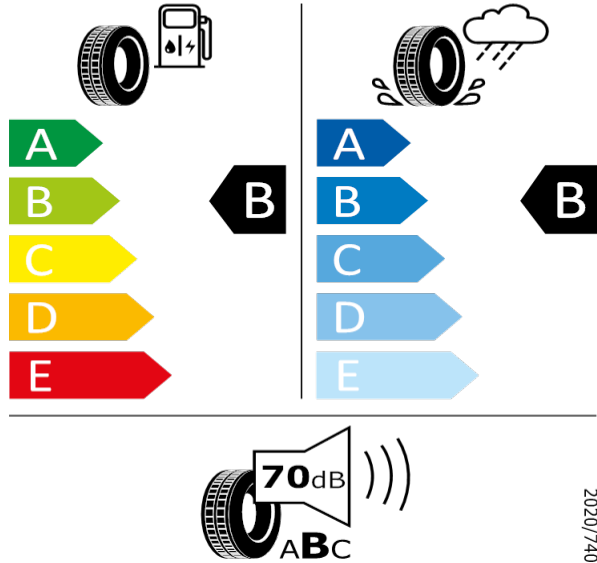

Pirelli - 235/50 R19 99V - H88

KODIAQ-Kola z lehké slitiny 7J x 19

Pirelli 25198

235/50 R19 99V C1

[Zpět na Rejstřík](#)