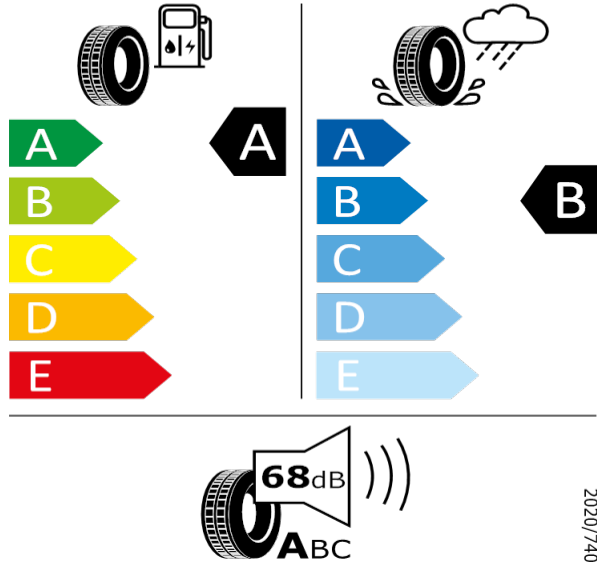

Michelin - 205/55 R17 91V - HS6

SCALA/KAMIQ-17^a kola z lehké slitiny Propus Aero

Michelin 069790

205/55 R17 91V C1

2020/740

[Zpět na Rejstřík](#)