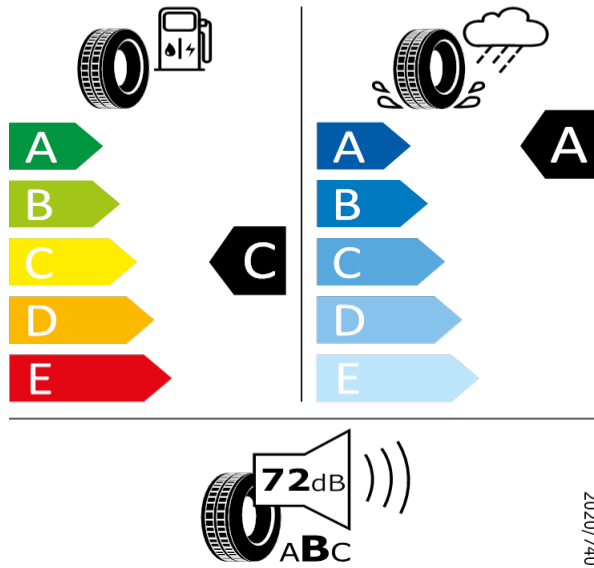

Bridgestone 7271

235/40 R19 96W XL C1

2020/740

[Zpět na Rejstřík](#)

Pirelli - 235/40 R19 96W XL - HI9

SUPERB-19" kola z lehké slitiny Vega Aero, černé leštěné

Pirelli 8019227244007

235/40 R19 96W XL C1