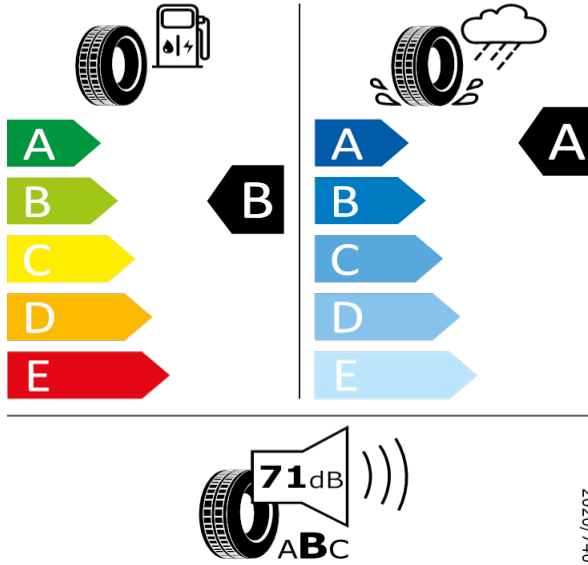

GOODYEAR - 235/45 R18 94 W - J96

SUPERB-18" kola z lehké slitiny Zenith černá

GOODYEAR 548993

235/45 R18 94 W C1

2020/740

[Zpět na Rejstřík](#)