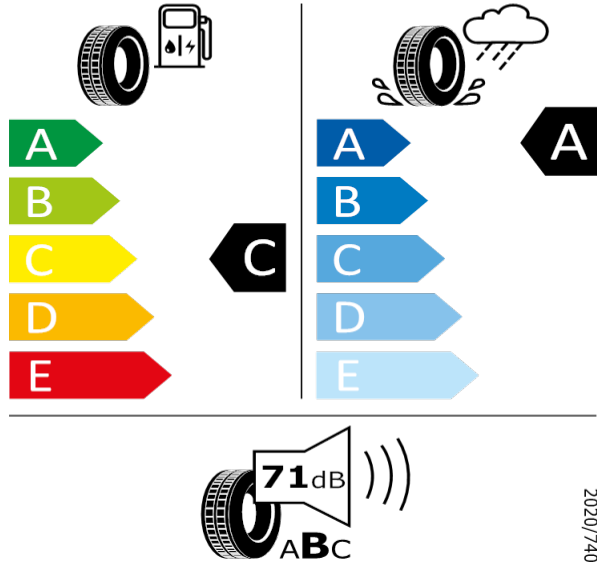

Bridgestone - 215/40 R17 87V XL - H8J

FABIA-17^a kola z lehké slitiny Savio

Bridgestone 7279

215/40 R17 87V XL C1

2020/740

[Zpět na Rejstřík](#)