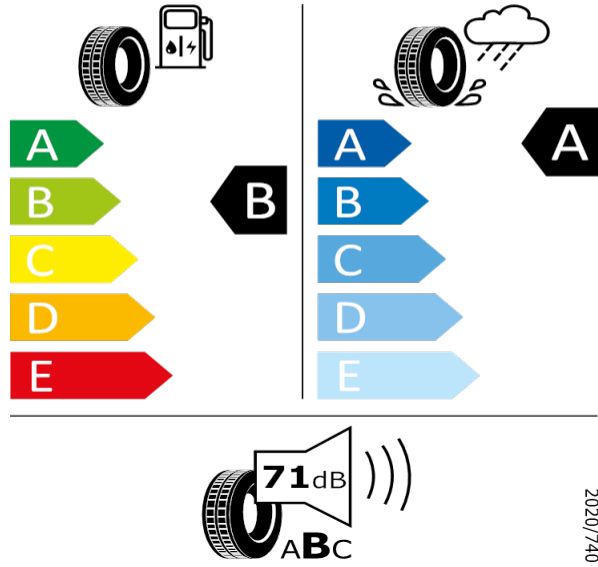

Continental - 235/45 R18 94W - J96

SUPERB-18* kola z lehké slitiny Antares

Continental 358141

235/45 R18 94W C1

2020/740

[Zpět na Rejstřík](#)