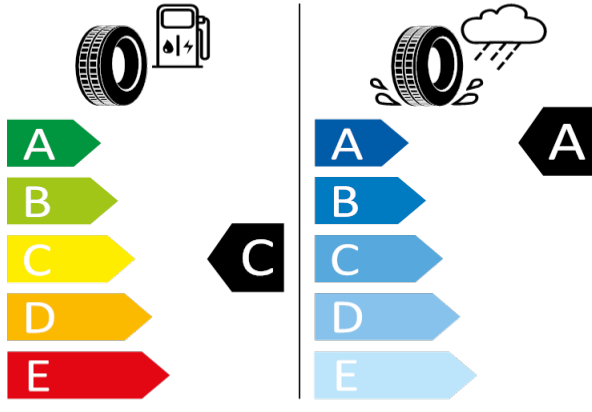

GOODYEAR - 225/45R18 91Y - HE2

OCTAVIA-18" Kola z lehké slitiny Comet (černá, leštěná)

GOODYEAR 546338

225/45R18 91Y C1

2020/740

[Zpět na Rejstřík](#)