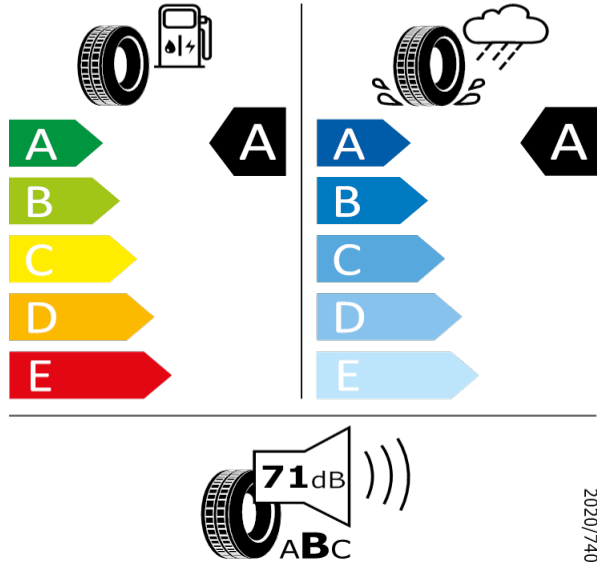

205/55 R16 91H C1

2020/740

[Zpět na Rejstřík](#)

Bridgestone - 205/55 R16 91V - HX3

SCALA/KAMIQ-16* kola z lehké slitiny Orion

Bridgestone 13233

205/55 R16 91V C1

2020/740