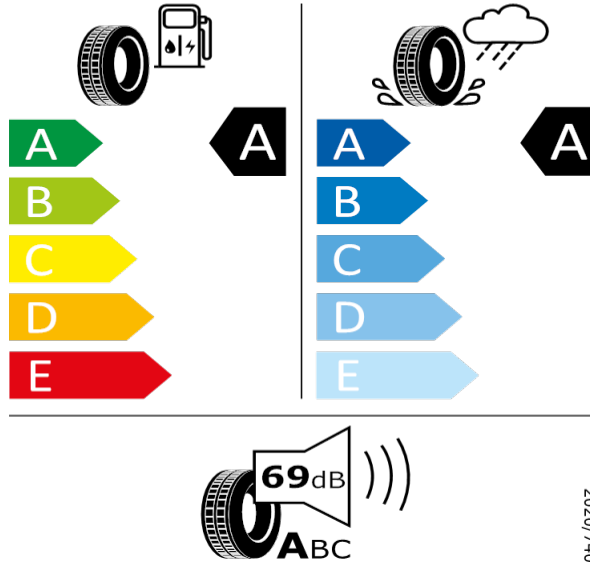

Ventus S1 evo3 ev - 255/50 R19 103T - 80S

ENYAQ IV-Kola z lehkých slitin PROTEUS 19*

Ventus S1 evo3 ev 1027790

255/50 R19 103T C1

2020/740

[Zpět na Rejstřík](#)