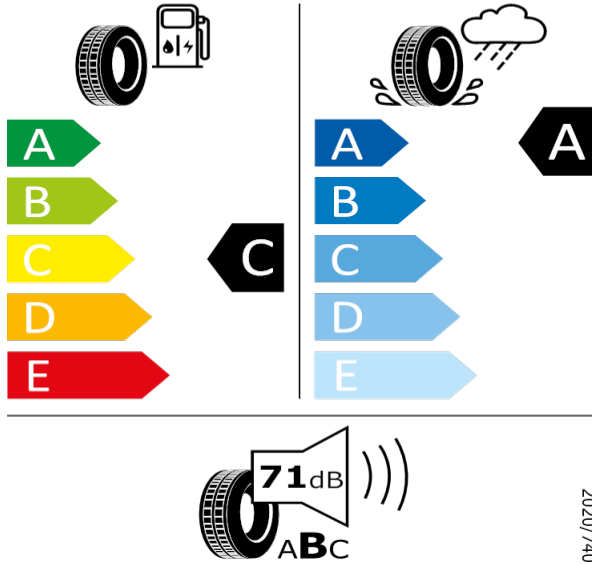

NEXEN - 215/45 R16 86H - HW1

FABIA-16" kola z lehké slitiny Italia černá

NEXEN EFAA
215/45 R16 86H C1

2020/740

[Zpět na Rejstřík](#)