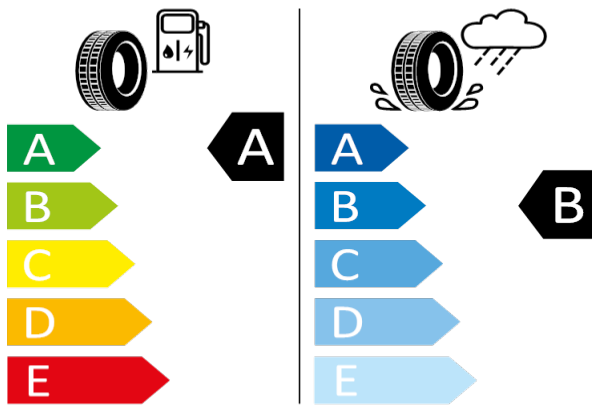

GOODYEAR - 205/55 R16 91V - HX3

SCALA/KAMIQ-16" kola z lehké slitiny Hoedus Aero (černá, leštěná)

GOODYEAR 577215

205/55 R16 91V C1

2020/740

[Zpět na Rejstřík](#)