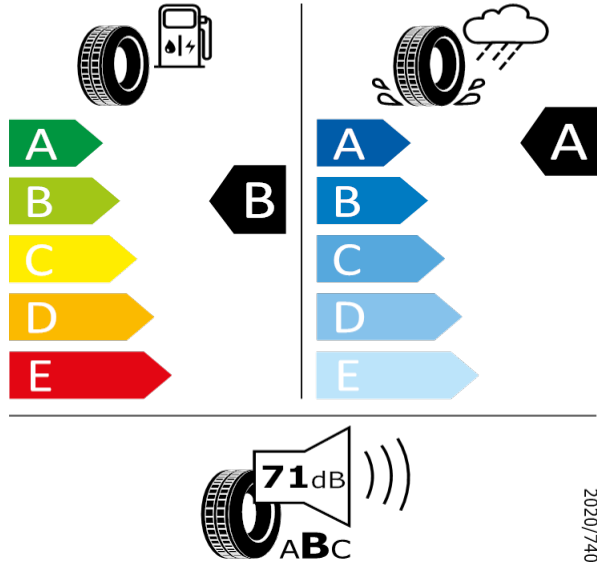

GOODYEAR - 235/45 R18 94 W - J96

SUPERB-18" kola z lehké slitiny Propus Aero, černé leštěné

GOODYEAR 548993

235/45 R18 94 W C1

2020/740

[Zpět na Rejstřík](#)