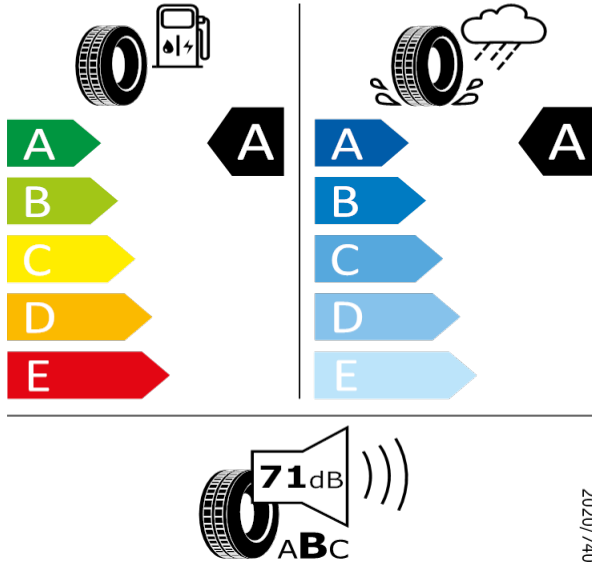

Bridgestone - 205/60 R16 92H - Q14

SCALA/KAMIQ-16" kola z lehké slitiny Castor

Bridgestone 13264

205/60 R16 92H C1

[Zpět na Rejstřík](#)