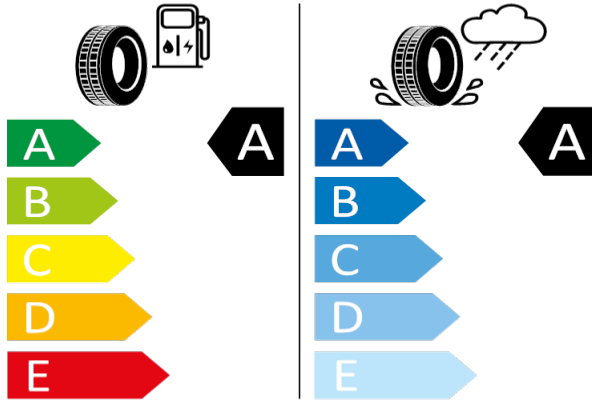

[Zpět na Rejstřík](#)

Continental - 215/55 R17 94V - J85

SUPERB-Kola z lehké slitiny "DRAKON" 6,5Jx17" anthracitové leštěné

Continental 358217

215/55 R17 94V C1

2020/740

[Zpět na Rejstřík](#)

SUPERB - 18" kola z lehké slitiny Zenith - PX4