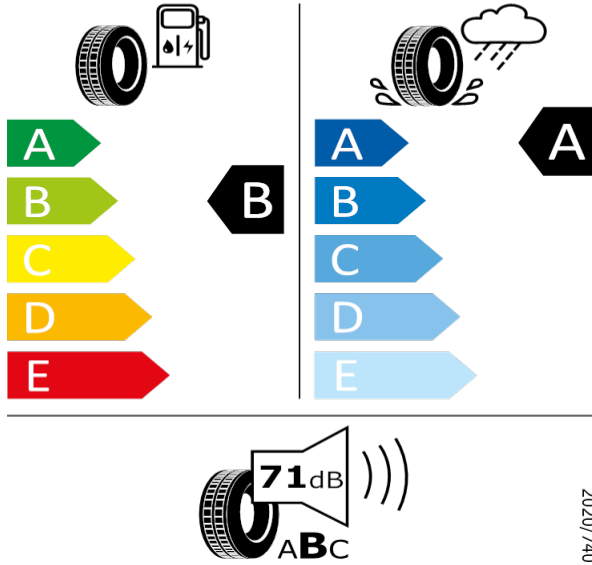

GOODYEAR - 225/45 R18 91Y - HC8

OCTAVIA-18" Kola z lehké slitiny Comet (černá, leštěná)

GOODYEAR 546337

225/45 R18 91Y C1

2020/740

[Zpět na Rejstřík](#)