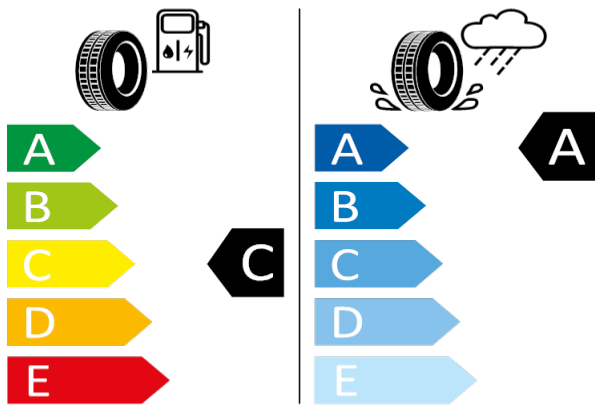

[Zpět na Rejstřík](#)

Michelin - 215/50 R18 92W - Q46

KAROQ-Kola z lehké slitiny Procyon 7J x 18"

Michelin 409539

215/50 R18 92W C1

2020/740

[Zpět na Rejstřík](#)

Bridgestone - 215/50 R18 92W - Q46