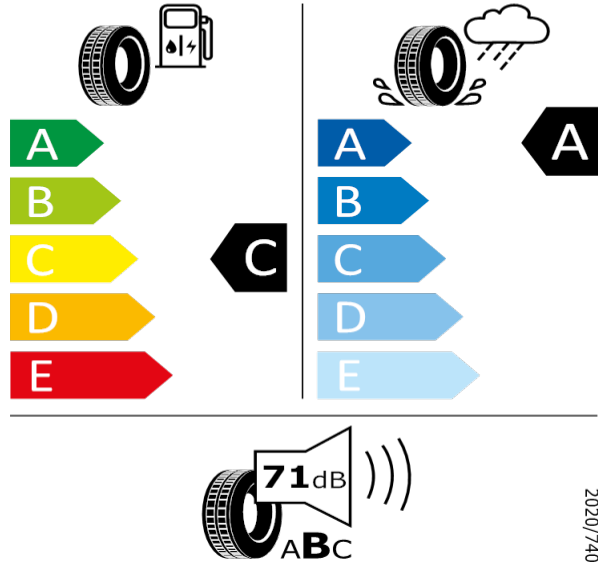

Continental - 215/55 R17 94W - H5C

SUPERB-17" kola z lehké slitiny Triton

Continental 0356650

215/55 R17 94W C1

2020/740

[Zpět na Rejstřík](#)