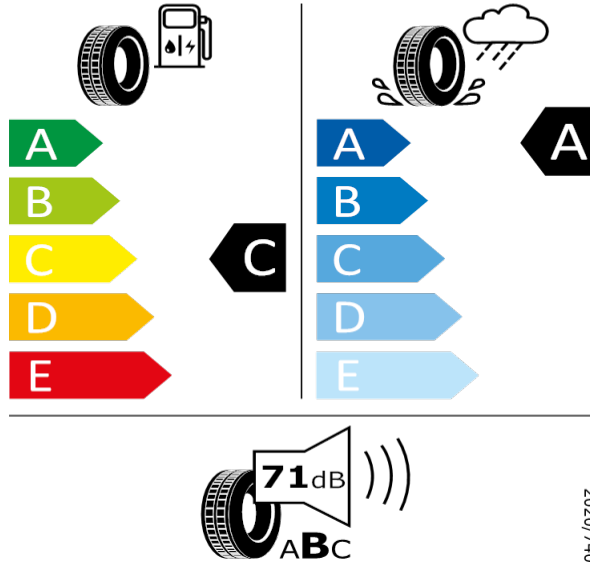

[Zpět na Rejstřík](#)

Bridgestone - 235/40 R19 96W XL - HI9

SUPERB-19^a kola z lehké slitiny Supernova černá

Bridgestone 7271

235/40 R19 96W XL C1

2020/740

[Zpět na Rejstřík](#)

Bridgestone - 235/40 R19 96W XL - HI9