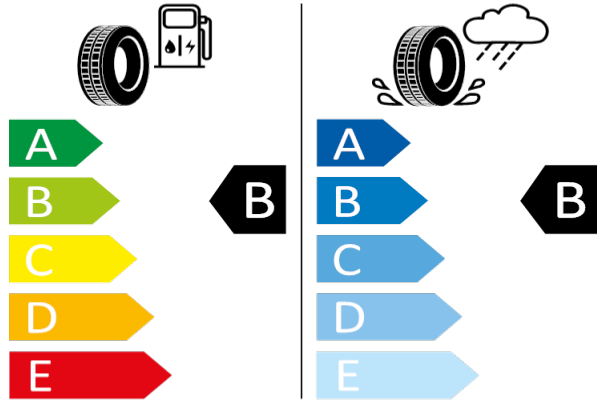

DUNLOP - 185/60 R15 84H - HA7

FABIA-Kola z lehké slitiny Cygnus 6J x 15"

DUNLOP 530000

185/60 R15 84H C1

2020/740

[Zpět na Rejstřík](#)