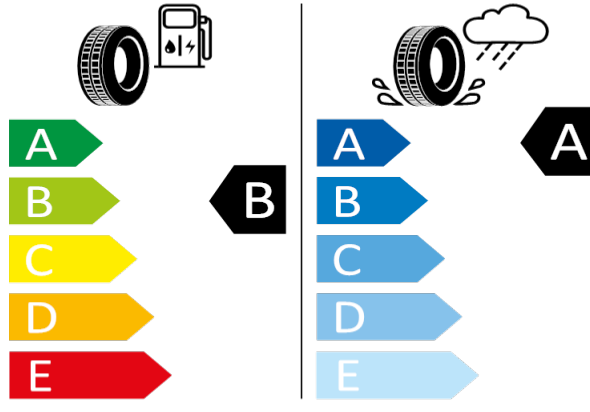

2020/740

[Zpět na Rejstřík](#)

GOODYEAR - 235/45R18 94 W - J86

SUPERB-18" kola z lehké slitiny Braga, antracitová leštěná

GOODYEAR 548993

235/45R18 94 W C1

2020/740

[Zpět na Rejstřík](#)