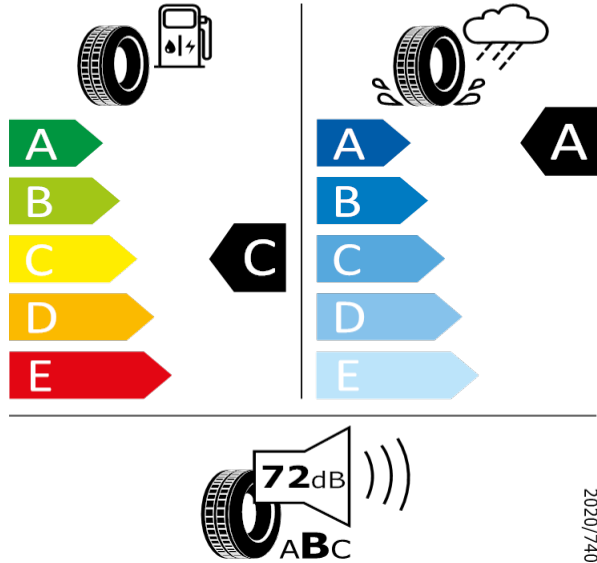

[Zpět na Rejstřík](#)

Pirelli - 235/40 R19 96W XL - HI9

SUPERB-19^a kola z lehké slitiny Vega antracitová

Pirelli 8019227244007

235/40 R19 96W XL C1

2020/740

[Zpět na Rejstřík](#)

Bridgestone - 235/40 R19 96W XL - H19