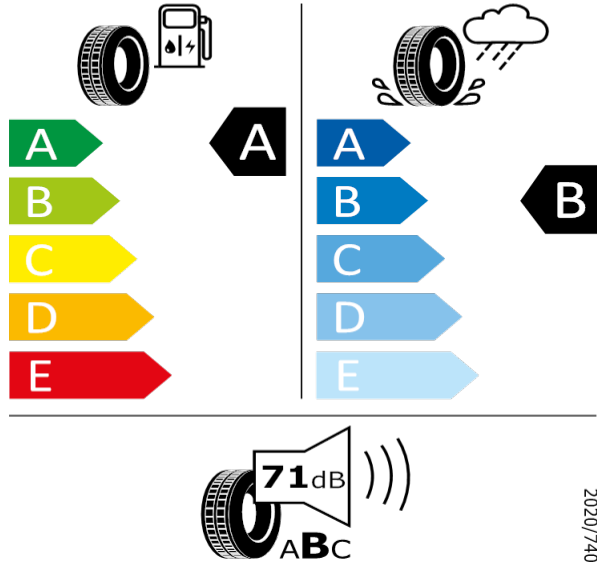

SCALA/KAMIQ-16* kola z lehké slitiny Orion

Kumho 2267663

205/60 R16 92V C1

[Zpět na Rejstřík](#)

GOODYEAR - 205/60 R16 92 V - HA3

SCALA/KAMIQ-16" kola z lehké slitiny Orion

GOODYEAR 546288

205/60 R16 92 V C1