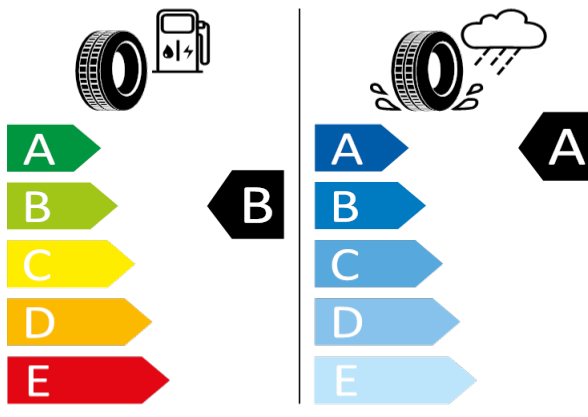

Bridgestone 18669

235/45 R18 94W C1

2020/740

[Zpět na Rejstřík](#)

Bridgestone - 235/45 R18 94W - J96

SUPERB-18" kola z lehké slitiny Zenith

Bridgestone 18669

235/45 R18 94W C1