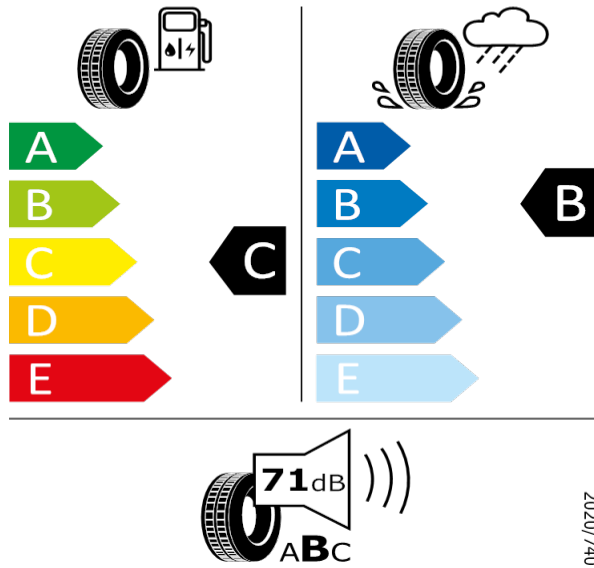

Bridgestone - 225/45 R19 92W - I79

KAROQ-19^a kola z lehké slitiny Crater (leštěná)

Bridgestone 9775
225/45 R19 92W C1

[Zpět na Rejstřík](#)