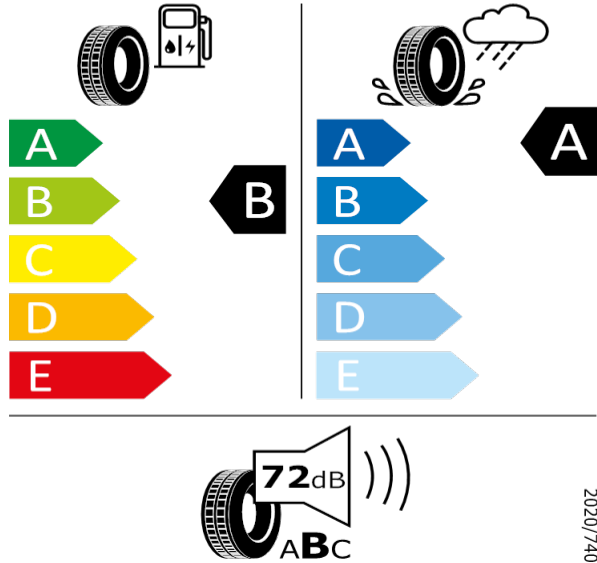

GOODYEAR - 205/45R18 90 V XL - J60

SCALA/KAMIQ-18" kola z lehké slitiny Vega

GOODYEAR 545836

205/45R18 90 V XL C1

2020/740

[Zpět na Rejstřík](#)