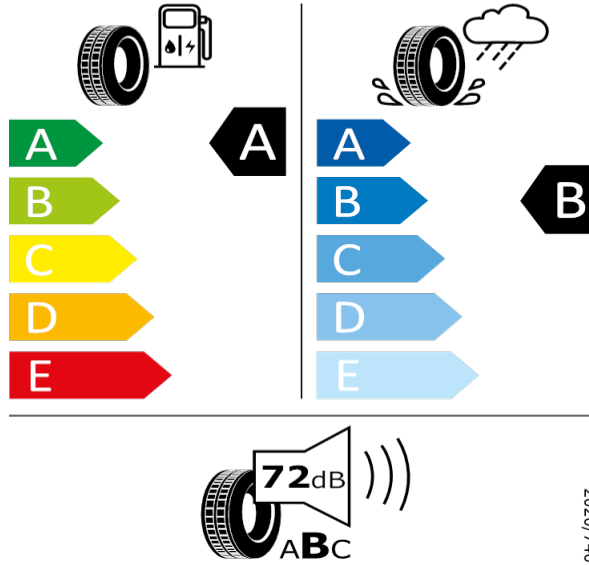

255/40 R21 102T XL C1

2020/740

[Zpět na Rejstřík](#)

Bridgestone - 255/40 R21 102T XL - 80V

ENYAQ IV-Kola z lehké slitiny BETRIA 21*

Bridgestone 19111
255/40 R21 102T XL C1

2020/740

[Zpět na Rejstřík](#)