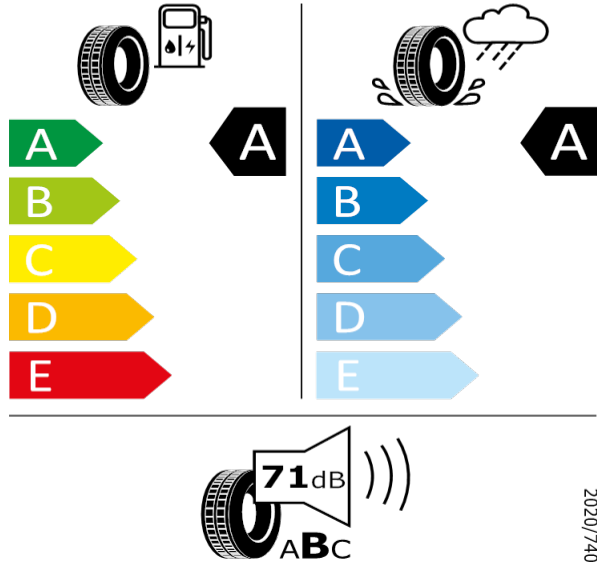

[Zpět na Rejstřík](#)

GOODYEAR - 225/55R17 97V - 80P

KAROQ-17ⁿ kola z lehké slitiny Triton

GOODYEAR 548579

225/55R17 97V C1

2020/740

[Zpět na Rejstřík](#)

KAROQ - 17" kola z lehké slitiny Ratikon - PJ1