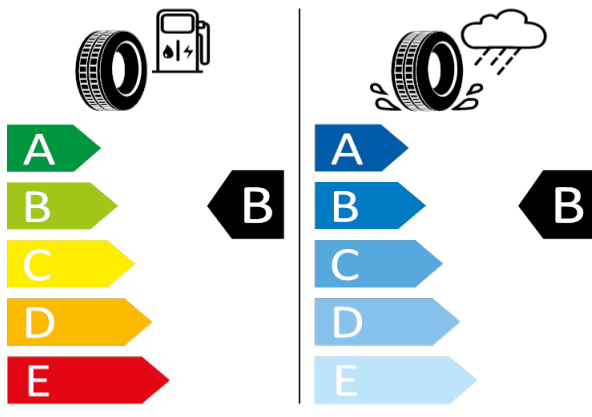

2020/740

[Zpět na Rejstřík](#)

Pirelli - 225/45 R18 91Y - HC8

OCTAVIA-18" kola z lehké slitiny Perseus (antracitová, leštěná)

Pirelli 8019227322125

225/45 R18 91Y C1

2020/740

[Zpět na Rejstřík](#)