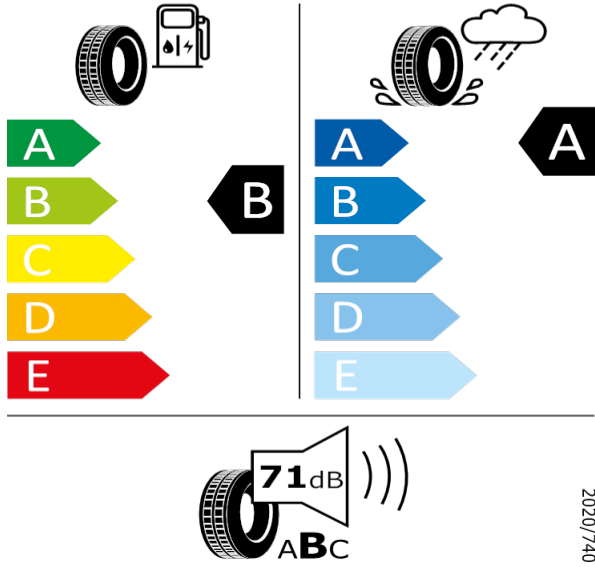

GOODYEAR - 215/45 R18 89V - H9F

SCALA/KAMIQ-18" kola z lehké slitiny Vega

GOODYEAR 546289

215/45 R18 89V C1

2020/740

[Zpět na Rejstřík](#)