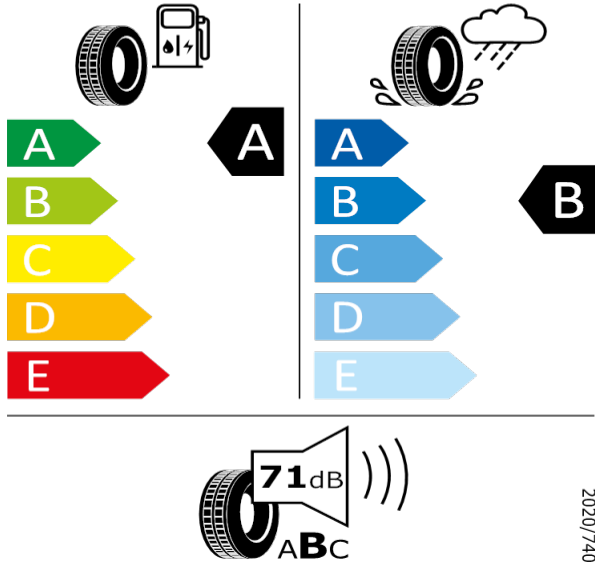

GOODYEAR - 205/60 R16 92V - HA3

OCTAVIA-Ocelová kola Tekton 16"

GOODYEAR 546288

205/60 R16 92V C1

2020/740

[Zpět na Rejstřík](#)