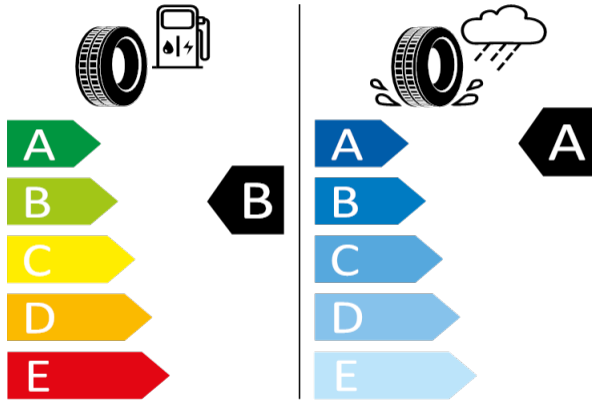

2020/740

[Zpět na Rejstřík](#)

Continental - 235/45 R18 94W - J96

SUPERB-18" kola z lehké slitiny Propus Aero, černé leštěné

Continental 358141

235/45 R18 94W C1

2020/740

[Zpět na Rejstřík](#)