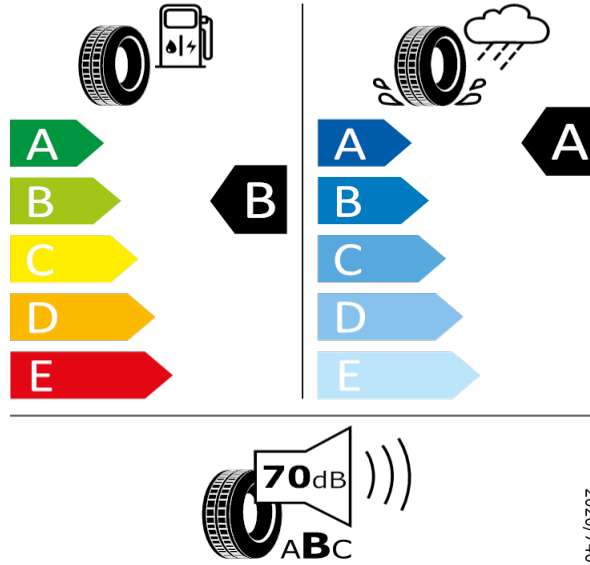

Bridgestone - 225/45 R18 91Y - HC8

OCTAVIA-Kola z lehké slitiny Perseus 7,5 J x 18*

Bridgestone 13007
225/45 R18 91Y C1

2020/740

[Zpět na Rejstřík](#)