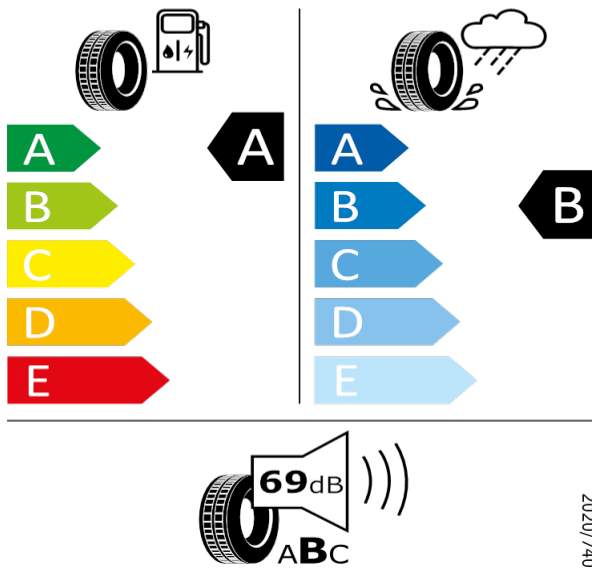

Pirelli - 235/50 R20 100T - J29

ENYAQ IV-Kola z lehké slitiny VEGA 20"

Pirelli 35643

235/50 R20 100T C1

[Zpět na Rejstřík](#)