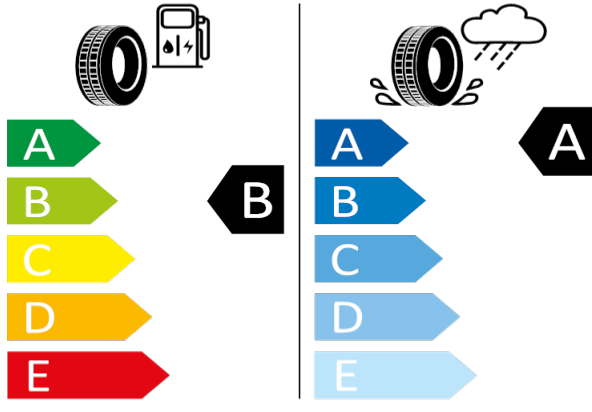

GOODYEAR - 205/45R18 90 V XL - J60

SCALA/KAMIQ-18" kola z lehké slitiny Vega (Monte Carlo design)

GOODYEAR 545836

205/45R18 90 V XL C1

2020/740

[Zpět na Rejstřík](#)