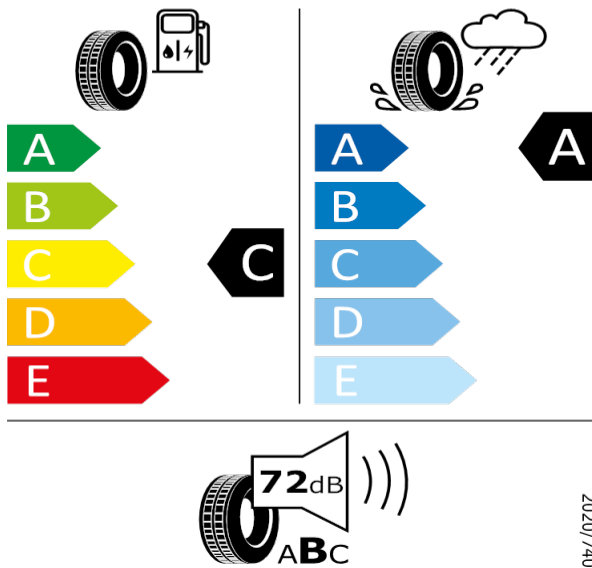

Pirelli 8019227244007

235/40 R19 96W XL C1

2020/740

[Zpět na Rejstřík](#)

Pirelli - 235/40 R19 96W XL - HI9

SUPERB-19" kola z lehké slitiny Canopus

Pirelli 8019227244007

235/40 R19 96W XL C1