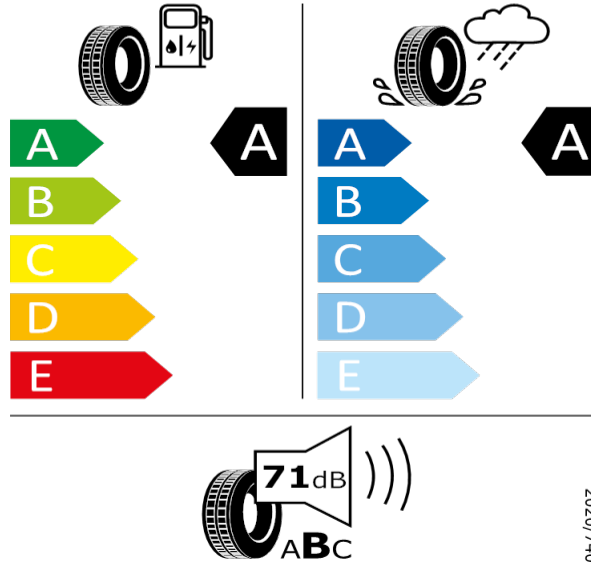

Bridgestone - 215/55 R17 94V - J85

KAROQ-17" kola z lehké slitiny Triton

Bridgestone 13952

215/55 R17 94V C1

[Zpět na Rejstřík](#)