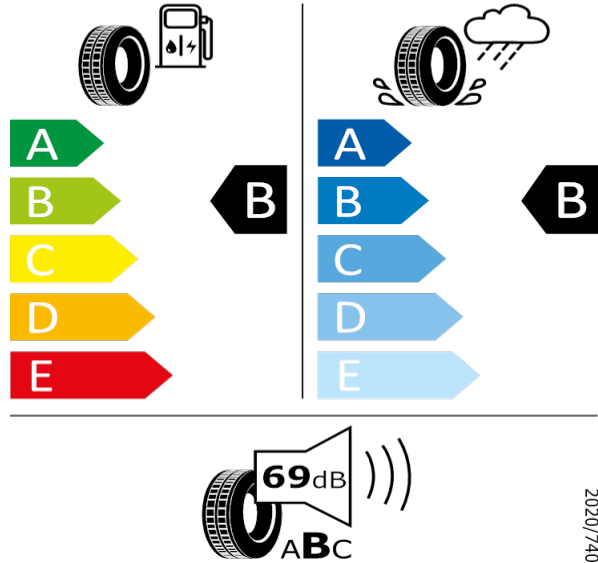

OCTAVIA - Kola z lehké slitiny Perseus 7,5 J x 18" - PJ5

Pirelli - 225/45 R18 91Y - HC8

OCTAVIA-Kola z lehké slitiny Perseus 7,5 J x 18"

Pirelli 8019227322125

225/45 R18 91Y C1

2020/740

[Zpět na Rejstřík](#)