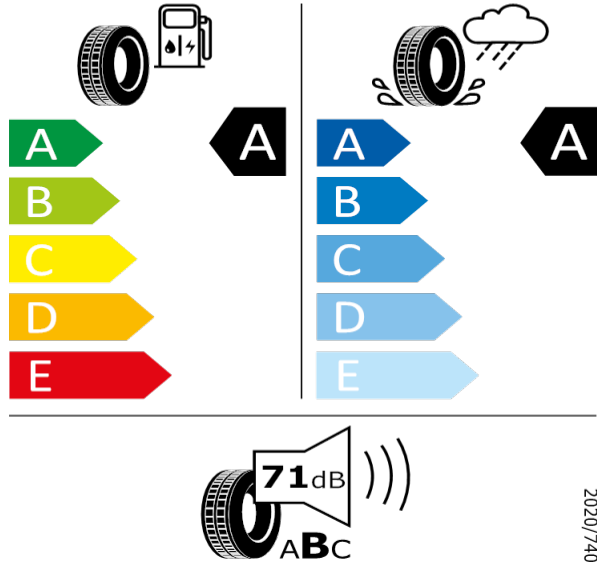

Kumho - 205/60 R16 92V - HA3

OCTAVIA-Ocelová kola Tekton 16"

Kumho 2267663

205/60 R16 92V C1

2020/740

[Zpět na Rejstřík](#)

GOODYEAR - 205/60 R16 92V - HA3

OCTAVIA-Ocelová kola Tekton 16"