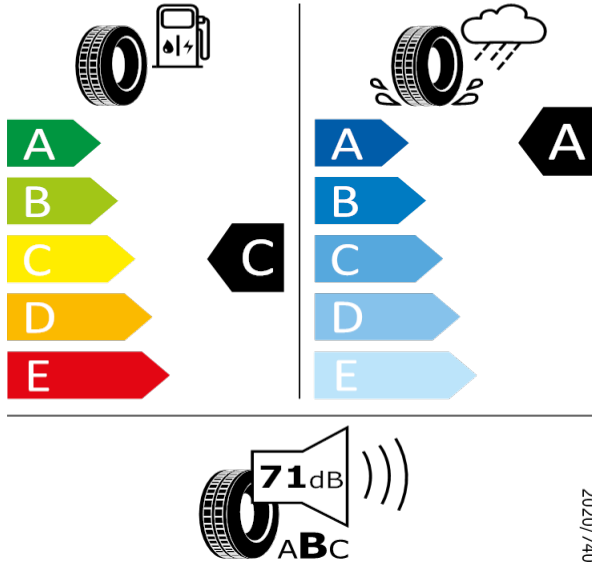

Kumho 2243983

215/45 R16 86H C1

2020/740

[Zpět na Rejstřík](#)

NEXEN - 215/45 R16 86H - HW1

FABIA-16" kola z lehké slitiny Vigo černá

NEXEN EFAA
215/45 R16 86H C1

2020/740