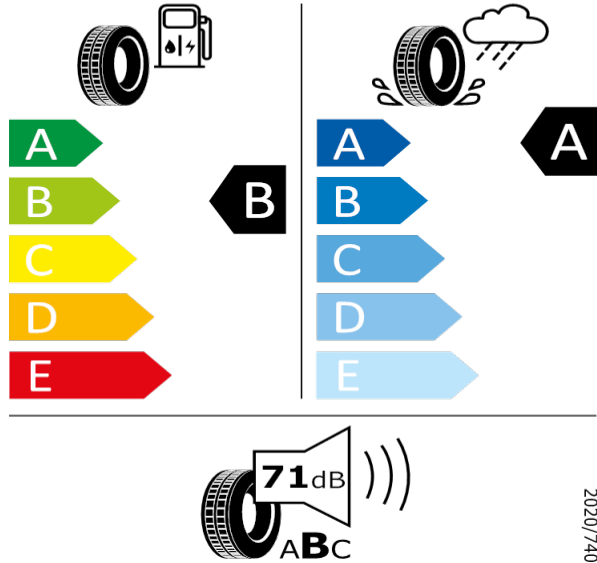

GOODYEAR - 225/50 R18 95W - 80Q

KAROQ-Kola z lehké slitiny Procyon 7J x 18"

GOODYEAR 548580

225/50 R18 95W C1

2020/740

[Zpět na Rejstřík](#)