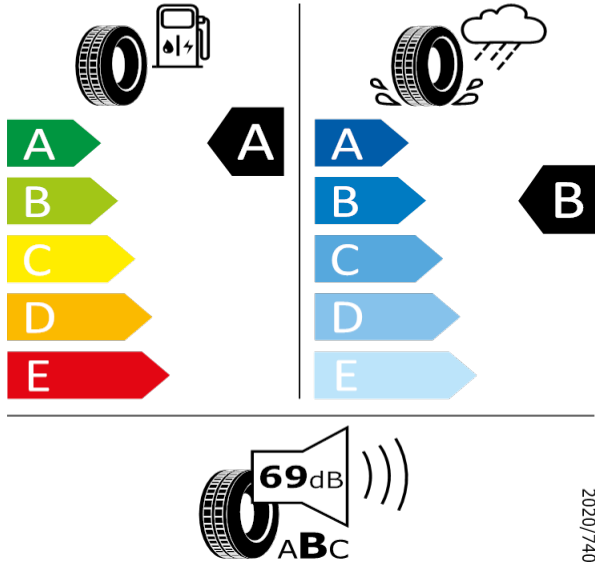

Michelin - 215/55 R17 94V - J85

SUPERB-17" kola z lehké slitiny Triton

Michelin 374250

215/55 R17 94V C1

[Zpět na Rejstřík](#)