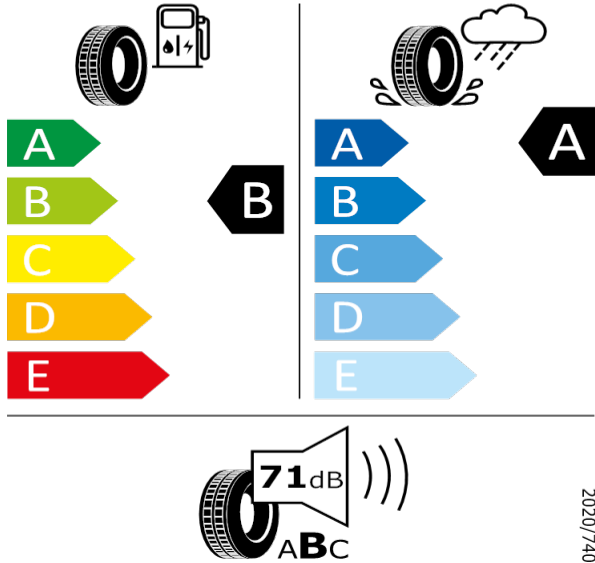

GOODYEAR - 225/45 R18 91Y - HC8

OCTAVIA-Kola z lehké slitiny Perseus 7,5 J x 18"

GOODYEAR 546337

225/45 R18 91Y C1

2020/740

[Zpět na Rejstřík](#)