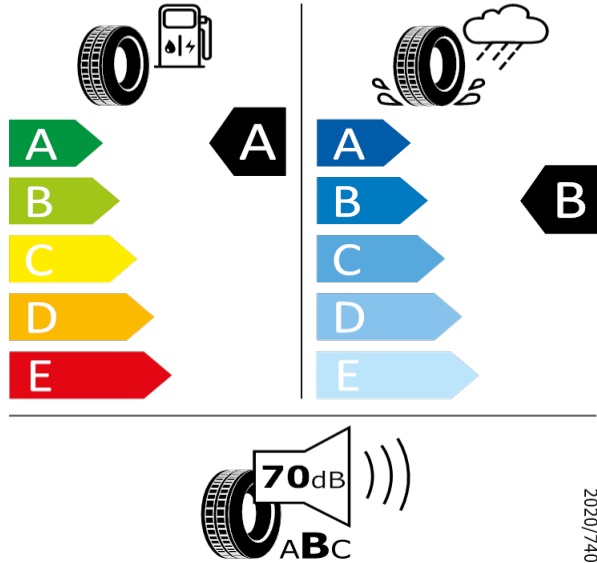

[Zpět na Rejstřík](#)

Pirelli - 235/55 R18 100V - J94

KODIAQ-Disk z lehké slitiny Elbrus 7J x 18"

Pirelli 8019227383010

235/55 R18 100V C1

2020/740

[Zpět na Rejstřík](#)

KODIAQ - Disk z lehké slitiny Trinity 7J x 18" - PJM