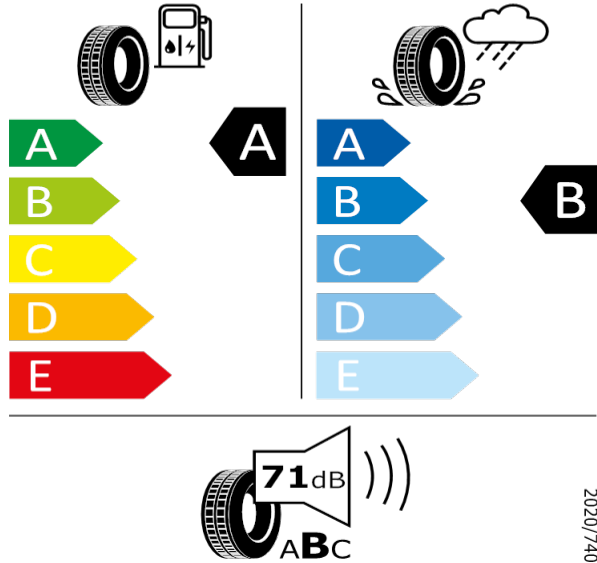

GOODYEAR - 205/60 R16 92V - HA3

OCTAVIA-16" kola z lehké slitiny Twister

GOODYEAR 546288

205/60 R16 92V C1

[Zpět na Rejstřík](#)