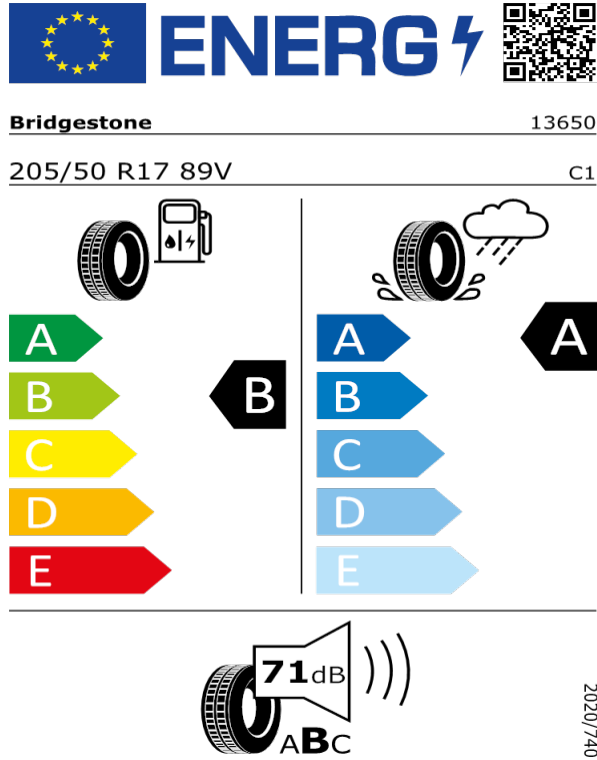

Bridgestone - 205/50 R17 89V - J59

SCALA/KAMIQ-Kola z lehké slitiny 6,5 x 17" ET40 "Propus Aero"

[Zpět na Rejstřík](#)