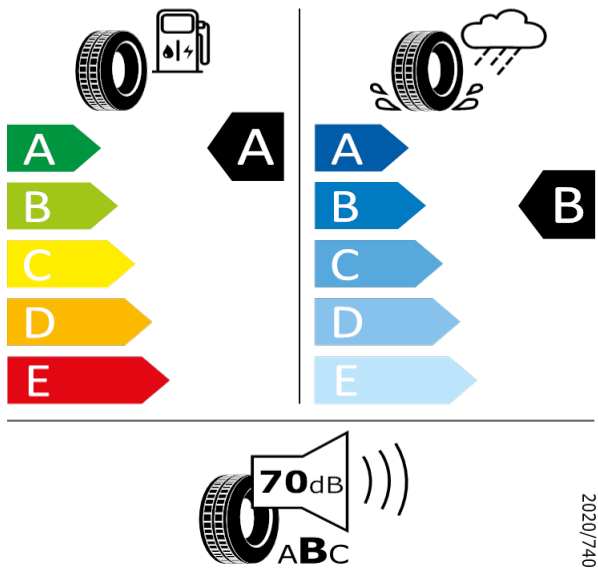

GOODYEAR - 205/60 R16 92H - Q14

SCALA/KAMIQ-16" kola z lehké slitiny Castor

GOODYEAR 546287

205/60 R16 92H C1

2020/740

[Zpět na Rejstřík](#)