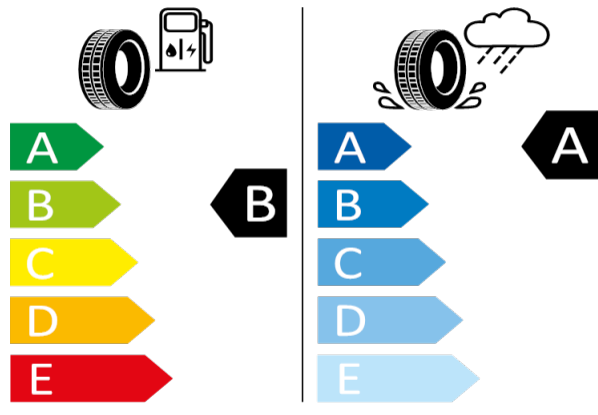

Continental - 205/55 R16 91H - J84

KAROQ-16" kola z lehké slitiny Castor

Continental Continummer

205/55 R16 91H C1

2020/740

[Zpět na Rejstřík](#)