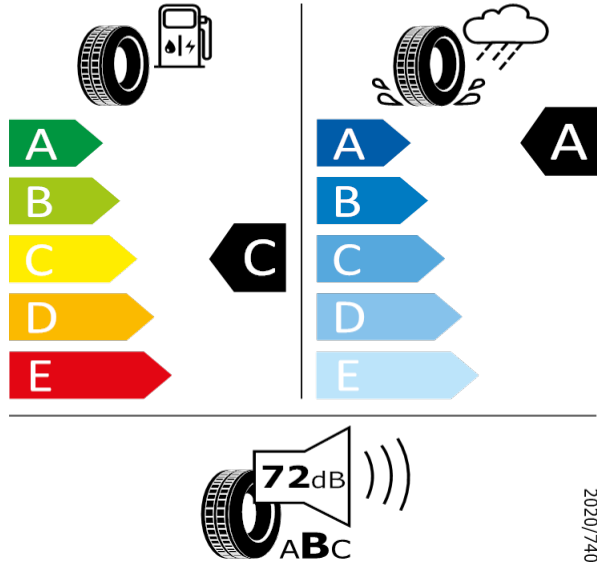

2020/740

[Zpět na Rejstřík](#)

SUPERB - 19" kola z lehké slitiny Vega antracitová - PJU

Pirelli - 235/40 R19 96W XL - HI9

SUPERB-19^a kola z lehké slitiny Vega antracitová

Pirelli 8019227244007

235/40 R19 96W XL C1