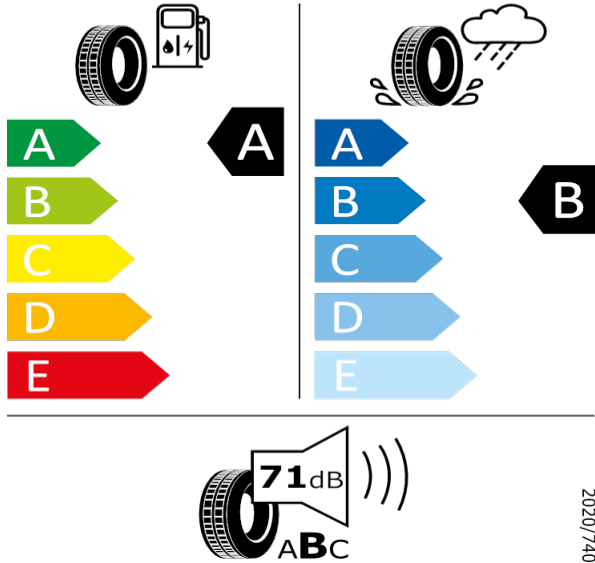

205/60 R16 92V C1

[Zpět na Rejstřík](#)

GOODYEAR - 205/60 R16 92 V - HA3

SCALA/KAMIQ-16" kola z lehké slitiny Castor

GOODYEAR 546288

205/60 R16 92 V C1

[Zpět na Rejstřík](#)

GOODYEAR - 205/60 R16 92H - Q14