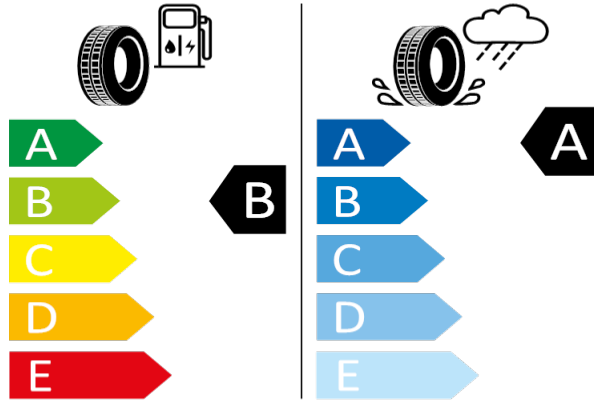

GOODYEAR - 235/45 R18 94 W - J96

SUPERB-18" kola z lehké slitiny Antares

GOODYEAR 548993

235/45 R18 94 W C1

2020/740

[Zpět na Rejstřík](#)