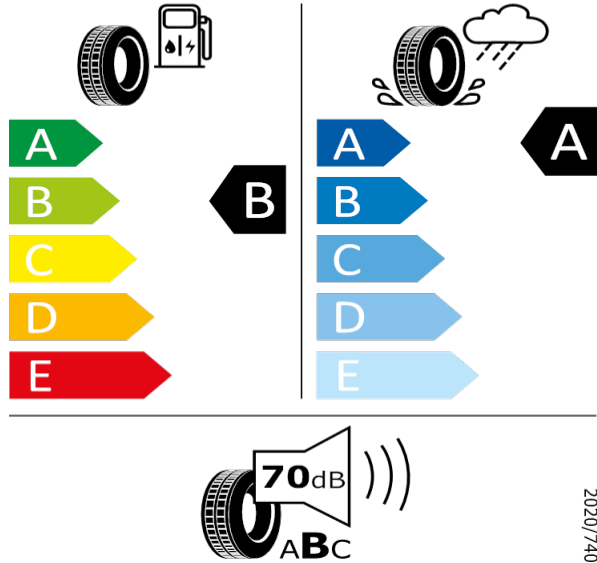

225/50 R18 95W C1

[Zpět na Rejstřík](#)

Bridgestone - 225/50 R18 95W - 80Q

KAROQ-Kola z lehké slitiny Procyon 7J x 18"

Bridgestone 17643

225/50 R18 95W C1

[Zpět na Rejstřík](#)

GOODYEAR - 225/50 R18 95W - 80Q