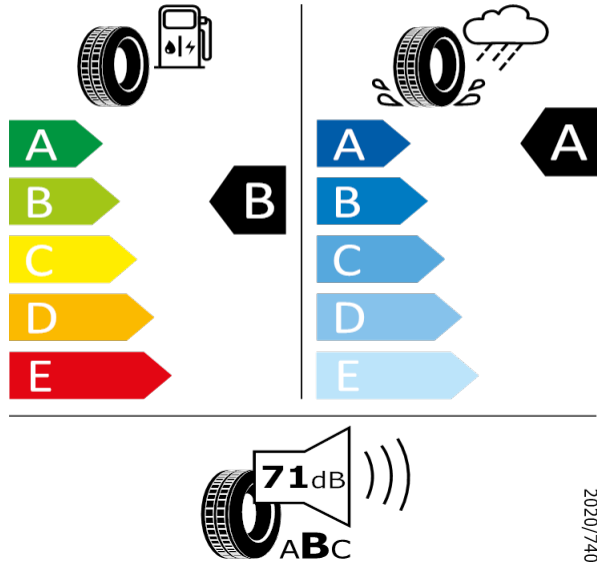

Bridgestone - 235/45 R18 94W - J96

SUPERB-18" kola z lehké slitiny Zenith

Bridgestone 18669

235/45 R18 94W C1

2020/740

[Zpět na Rejstřík](#)