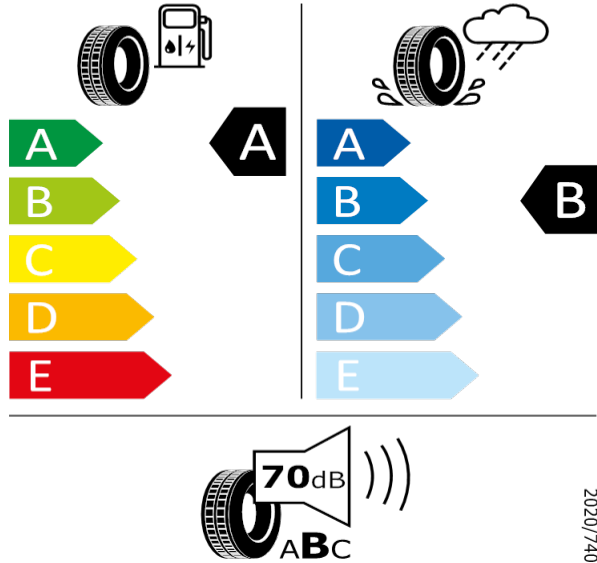

KODIAQ-Disk z lehké slitiny Trinity 7J x 18"

Bridgestone 18667
235/55 R18 100V C1

[Zpět na Rejstřík](#)

Pirelli - 235/55 R18 100V - J94

KODIAQ-Disk z lehké slitiny Trinity 7J x 18"

Pirelli 8019227383010

235/55 R18 100V C1