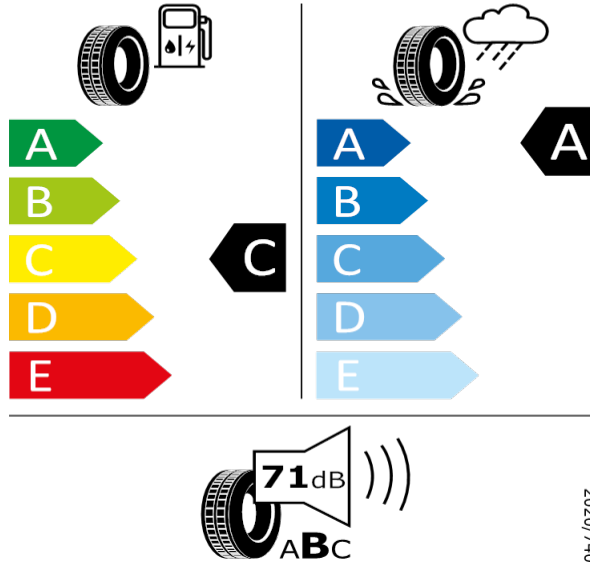

Bridgestone - 235/40 R19 96W XL - HI9

SUPERB-19" kola z lehké slitiny Canopus, černá

Bridgestone 7271
235/40 R19 96W XL C1

[Zpět na Rejstřík](#)