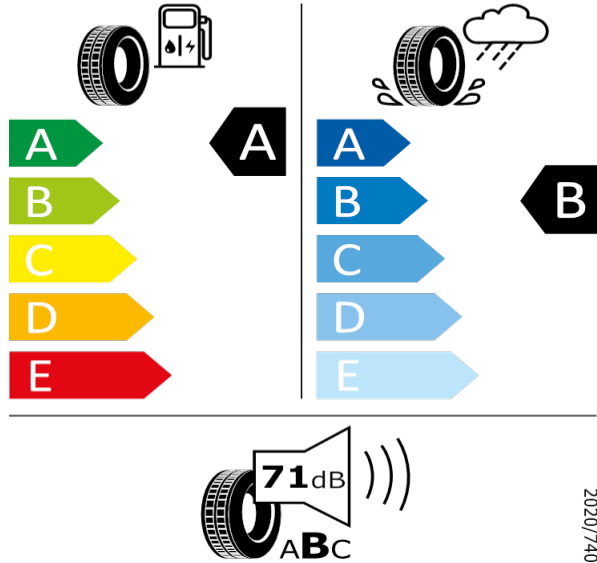

Ventus S1 evo3 ev 1024773

235/50 R20 100T C1

2020/740

[Zpět na Rejstřík](#)

Bridgestone - 235/50 R20 100T - J29

ENYAQ IV-Kola z lehkých slitin VEGA 20"

Bridgestone 14095

235/50 R20 100T C1