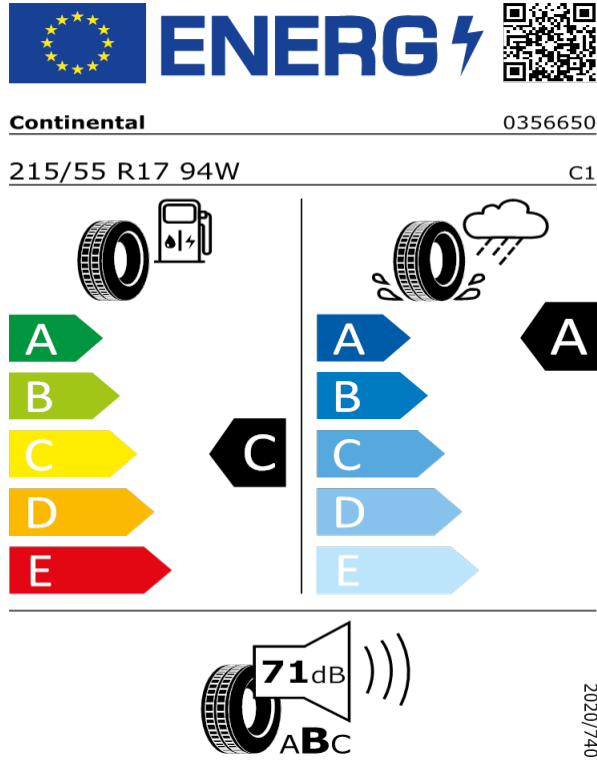

Pirelli - 215/55R17 94W - H5C

SUPERB-Kola z lehké slitiny "DRAKON" 6,5Jx17" anthracitové leštěné

Pirelli 8019227232370

215/55R17 94W C1

[Zpět na Rejstřík](#)

Continental - 215/55 R17 94W - H5C

SUPERB-Kola z lehké slitiny "DRAKON" 6,5Jx17" anthracitové leštěné