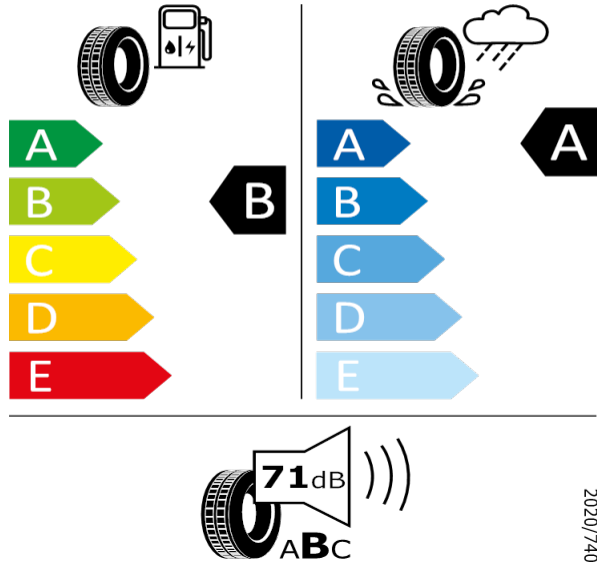

Bridgestone - 225/50 R18 95W - 80Q

KAROQ-Kola z lehké slitiny Mytikas 7J x 18"

Bridgestone 17643

225/50 R18 95W C1

2020/740

[Zpět na Rejstřík](#)