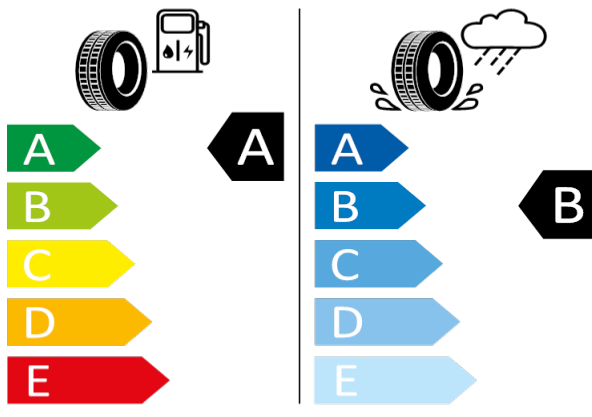

[Zpět na Rejstřík](#)

Pirelli - 235/45 R21 101T XL - J30

ENYAQ IV-Kola z lehké slitiny BETRIA 21*

Pirelli 35644

235/45 R21 101T XL C1

2020/740

[Zpět na Rejstřík](#)

ENYAQ IV - Kola z lehké slitiny REGULUS 19" - PJC