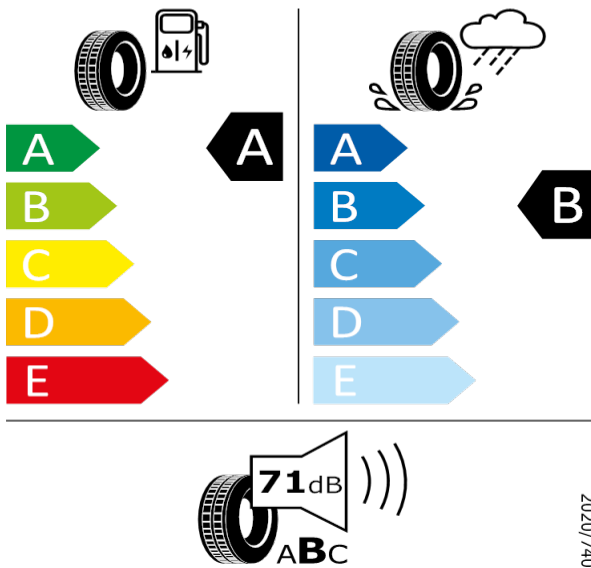

Continental - 205/55 R16 91H - H0R

SCALA/KAMIQ-Kola z lehké slitiny 6J x 16" ET38 "Alaris"

Continental 0358489

205/55 R16 91H C1

2020/740

[Zpět na Rejstřík](#)