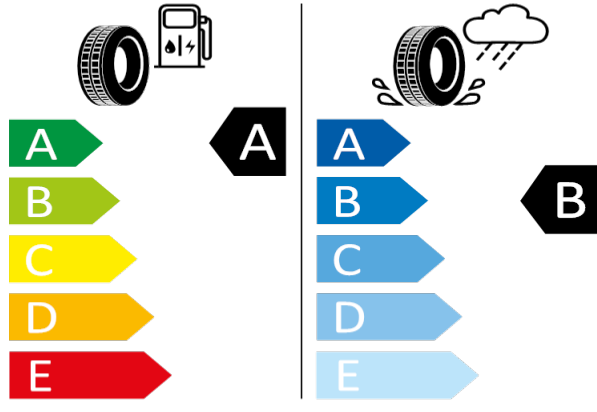

GOODYEAR - 205/60 R16 92H - Q14

SCALA/KAMIQ-16" kola z lehké slitiny Hoedus Aero (černá, leštěná)

GOODYEAR 546287

205/60 R16 92H C1

2020/740

[Zpět na Rejstřík](#)