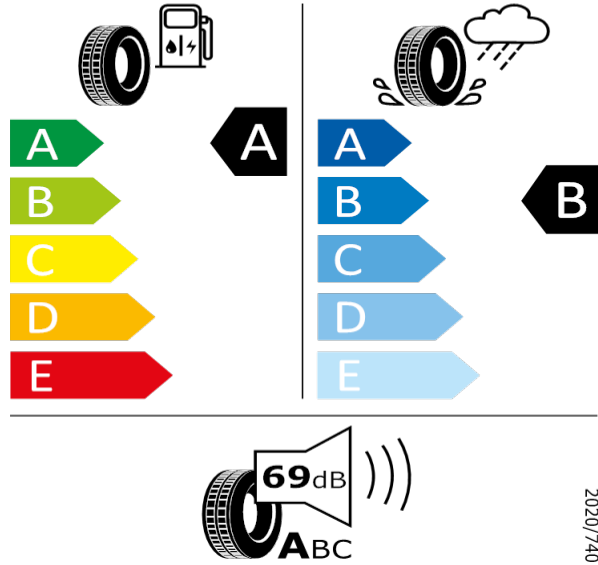

Bridgestone 18822

255/45 R20 101T C1

2020/740

[Zpět na Rejstřík](#)

Pirelli - 255/45 R20 101T - 80U

ENYAQ IV-Kola z lehké slitiny VEGA 20"

Pirelli 37694

255/45 R20 101T C1