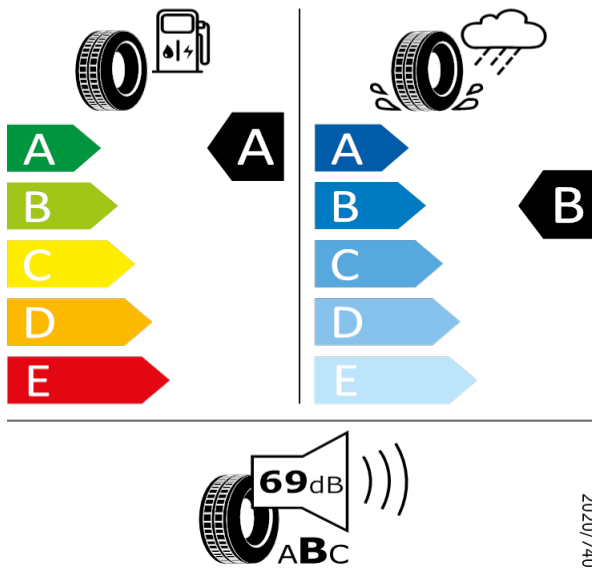

GOODYEAR - 205/55 R16 91H - H0R

SCALA/KAMIQ-16" kola z lehké slitiny Orion

GOODYEAR 545834

205/55 R16 91H C1

2020/740

[Zpět na Rejstřík](#)