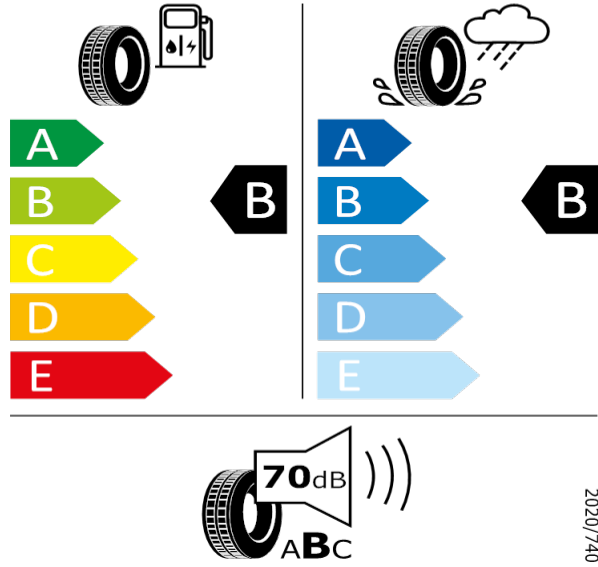

Pirelli - 235/50 R19 99V - H88

KODIAQ-Kola z lehké slitiny 7,5J x 19

Pirelli 25198

235/50 R19 99V C1

2020/740

[Zpět na Rejstřík](#)