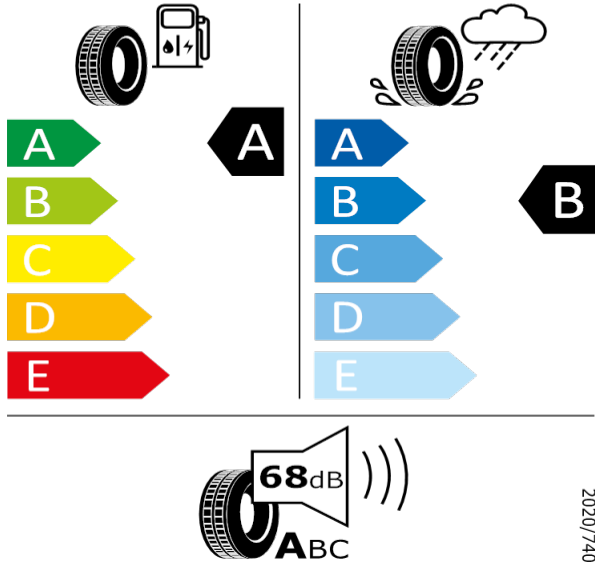

[Zpět na Rejstřík](#)

GOODYEAR - 205/55 R16 91V - HX3

SCALA/KAMIQ-16" kola z lehké slitiny Orion

GOODYEAR 577215

205/55 R16 91V C1

[Zpět na Rejstřík](#)

SCALA/KAMIQ - Kola z lehké slitiny 6,5 x 17" ET40 "Propus Aero" - PJR