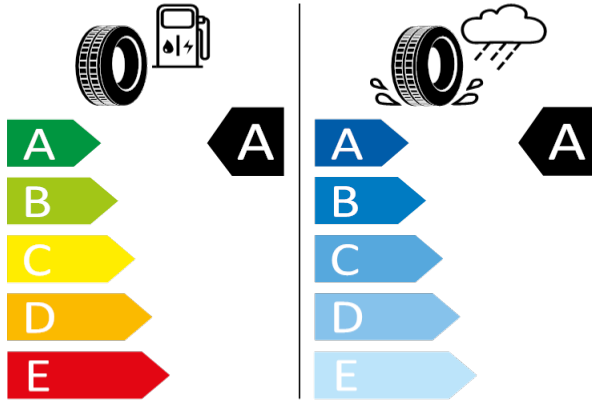

Giti - 225/55 R17 97V - 80P

KAROQ-17" kola z lehké slitiny Triton

Giti A3671

225/55 R17 97V C1

2020/740

[Zpět na Rejstřík](#)