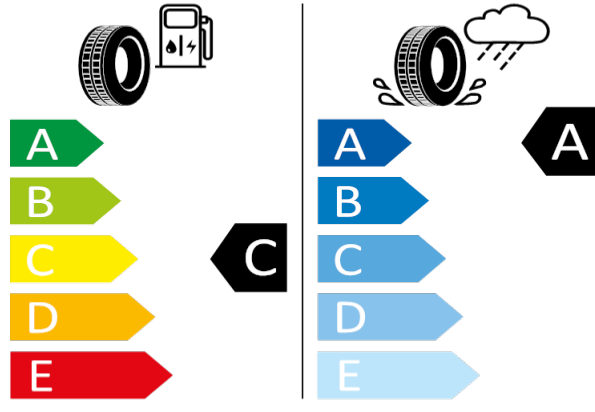

[Zpět na Rejstřík](#)

SUPERB - 17" kola z lehké slitiny Triton - PJ1

Falken - 215/55 R17 94W - H5C

SUPERB-17" kola z lehké slitiny Triton

Falken 325352

215/55 R17 94W C1

2020/740

[Zpět na Rejstřík](#)