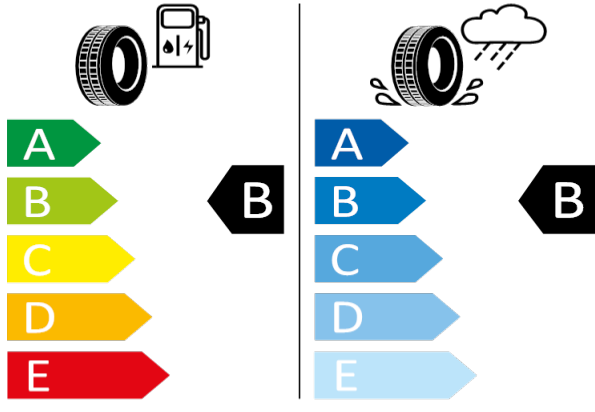

[Zpět na Rejstřík](#)

FABIA - 15" kola z lehké slitiny Cygnus - CJ5

DUNLOP - 185/60 R15 84H - HA7

FABIA-15" kola z lehké slitiny Cygnus

DUNLOP 530000

185/60 R15 84H C1

2020/740

[Zpět na Rejstřík](#)