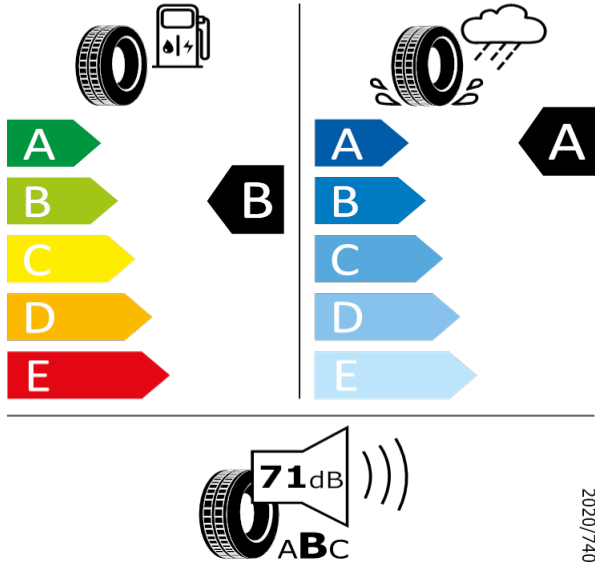

GOODYEAR - 225/45 R18 91Y - HC8

OCTAVIA-18" kola z lehké slitiny Comet (černé)

GOODYEAR 546337

225/45 R18 91Y C1

2020/740

[Zpět na Rejstřík](#)