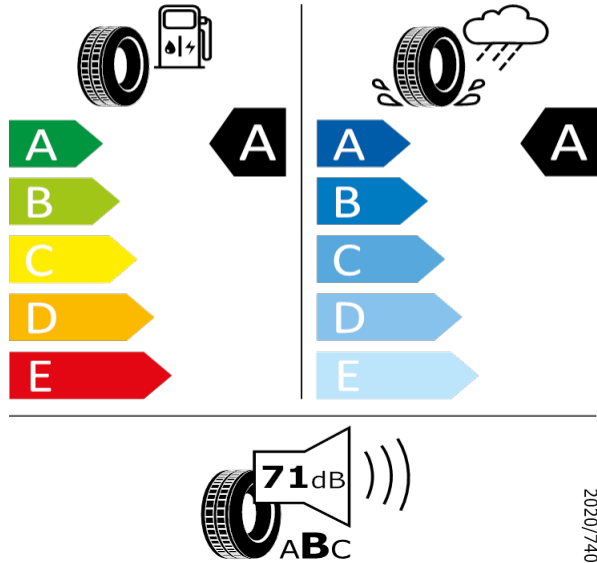

Bridgestone - 235/55 R18 100V - J94

KODIAQ-Disk z lehké slitiny Elbrus 7J x 18"

Bridgestone 18667

235/55 R18 100V C1

[Zpět na Rejstřík](#)