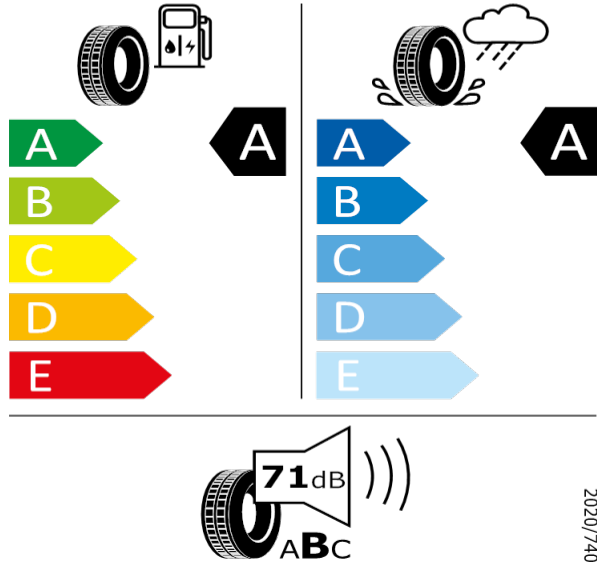

Bridgestone - 215/60 R16 95V - J84

KAROQ-16" kola z lehké slitiny Castor

Bridgestone 13951

215/60 R16 95V C1

2020/740

[Zpět na Rejstřík](#)