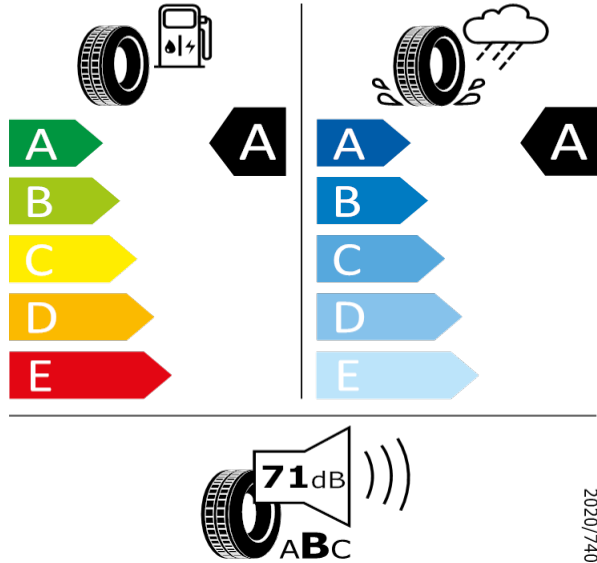

Bridgestone - 235/55 R18 100V - J94

KODIAQ-Kola z lehké slitiny 7,5J x 18

Bridgestone 18667

235/55 R18 100V C1

2020/740

[Zpět na Rejstřík](#)