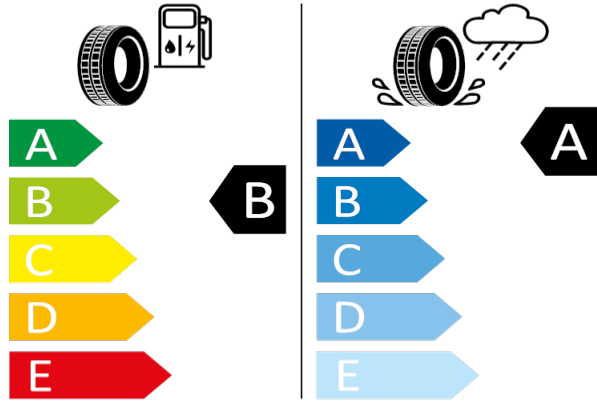

[Zpět na Rejstřík](#)

Bridgestone - 235/45 R18 94W - J96

SUPERB-18^a kola z lehké slitiny Antares

Bridgestone 18669

235/45 R18 94W C1

2020/740

[Zpět na Rejstřík](#)

Continental - 235/45 R18 94W - J96