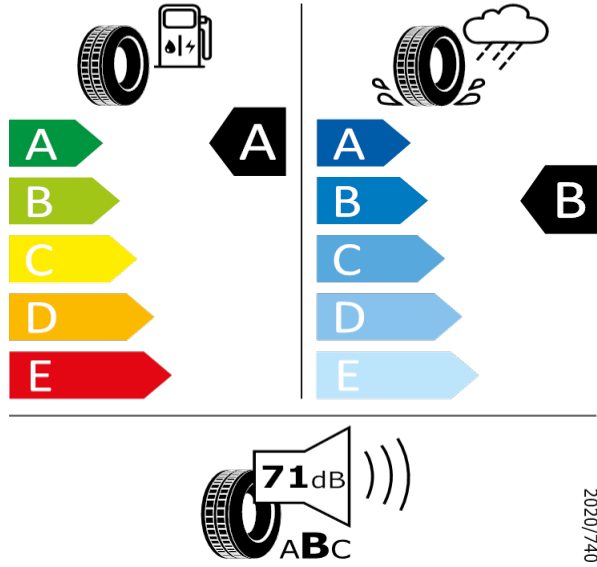

Continental - 215/60 R16 95V - J84

SUPERB-16" kola z lehké slitiny Orion

Continental 0358149

215/60 R16 95V C1

2020/740

[Zpět na Rejstřík](#)