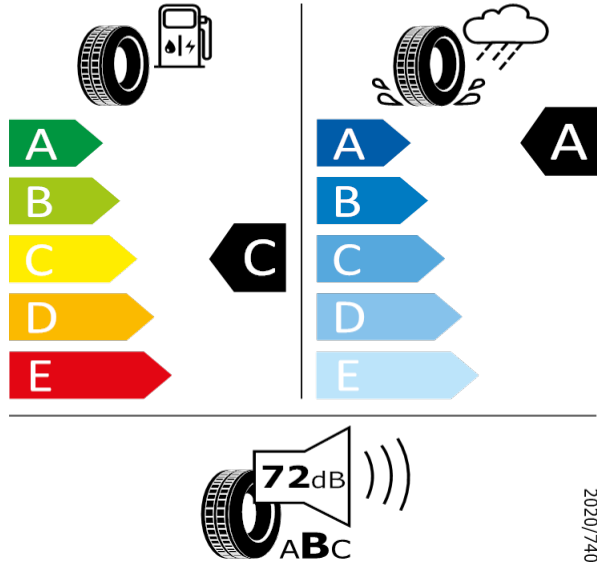

2020/740

[Zpět na Rejstřík](#)

Pirelli - 235/40 R19 96W XL - HI9

SUPERB-19" kola z lehké slitiny Trinity antracitová

Pirelli 8019227244007

235/40 R19 96W XL C1

2020/740

[Zpět na Rejstřík](#)