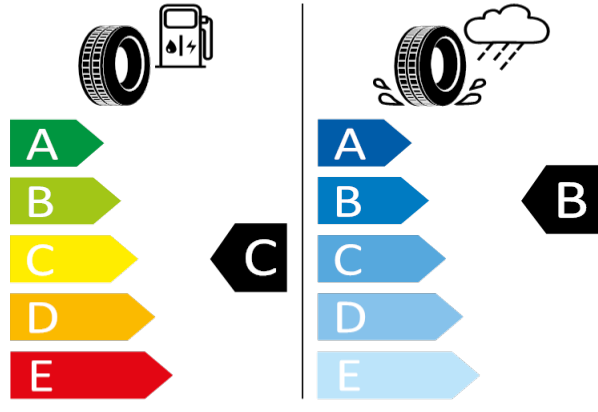

Kumho - 215/45 R16 86H - HW1

FABIA-16" kola z lehké slitiny Vigo bílá

Kumho 2243983

215/45 R16 86H C1

2020/740

[Zpět na Rejstřík](#)