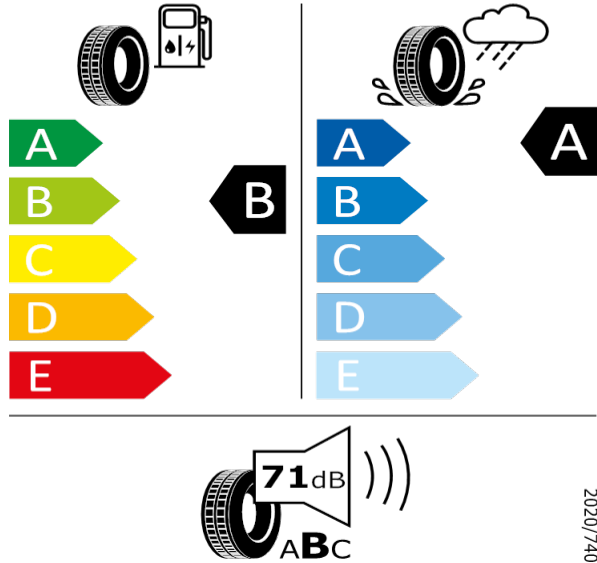

GOODYEAR - 235/45 R18 94 W - J96

SUPERB-18" kola z lehké slitiny Zenith

GOODYEAR 548993

235/45 R18 94 W C1

2020/740

[Zpět na Rejstřík](#)