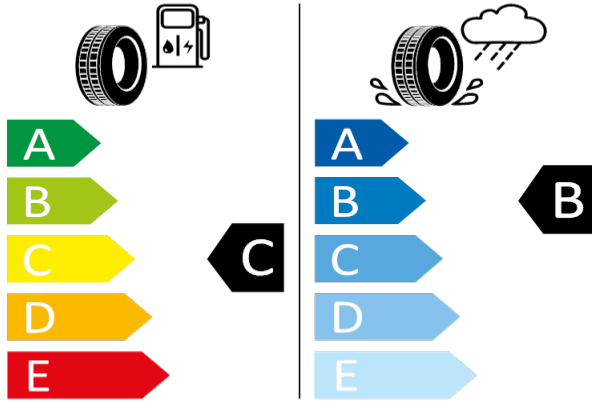

NEXEN - 215/65 R17 99V - H81

KODIAQ-Disk z lehké slitiny Mitykas 7J x 17"

NEXEN DCFF
215/65 R17 99V C1

2020/740

[Zpět na Rejstřík](#)