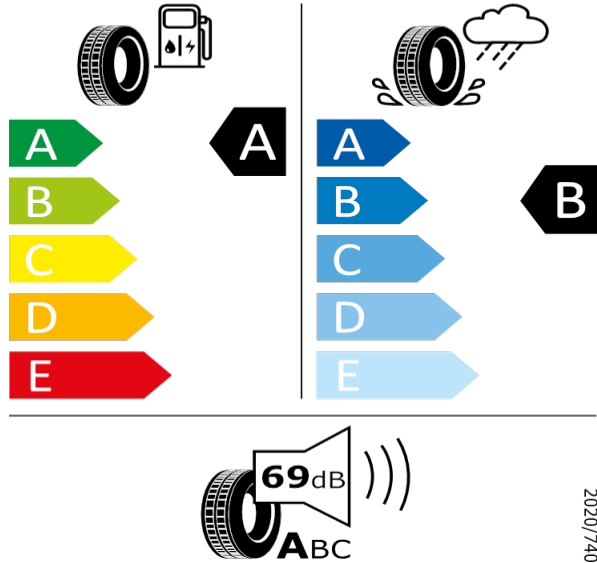

Ventus S1 evo3 ev 1027790

255/50 R19 103T C1

2020/740

[Zpět na Rejstřík](#)

Pirelli - 255/50 R19 103T - 80S

ENYAQ IV-Kola z lehkých slitin PROTEUS 19*

Pirelli 37697

255/50 R19 103T C1