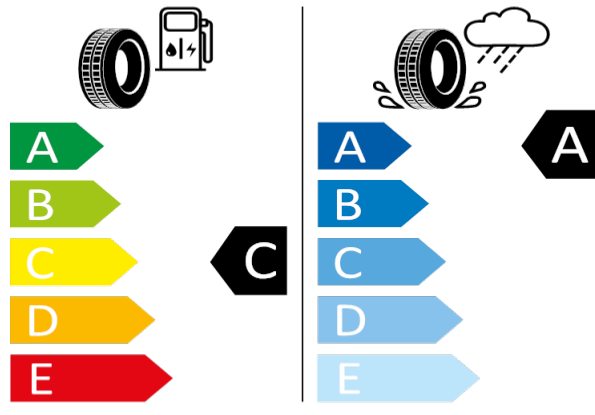

Bridgestone - 235/40 R19 96W XL - H19

SUPERB-19" kola z lehké slitiny Canopus

Bridgestone 7271

235/40 R19 96W XL C1

2020/740

[Zpět na Rejstřík](#)