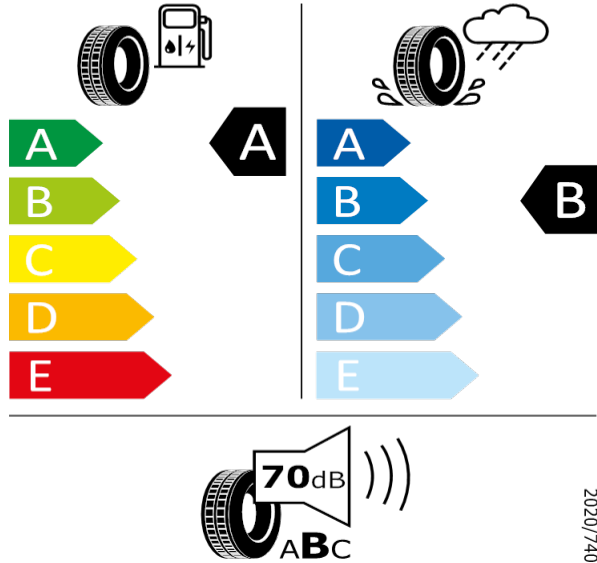

Pirelli - 235/55 R18 100V - J94

KODIAQ-Kola z lehkých slitin Trinity 7J x 18"

Pirelli 8019227383010

235/55 R18 100V C1

[Zpět na Rejstřík](#)