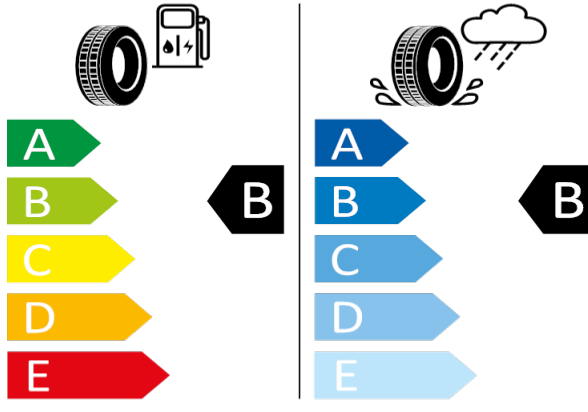

DUNLOP - 185/60 R15 84H - HA7

FABIA-15" kola z lehké slitiny Matone

DUNLOP 530000

185/60 R15 84H C1

2020/740

[Zpět na Rejstřík](#)