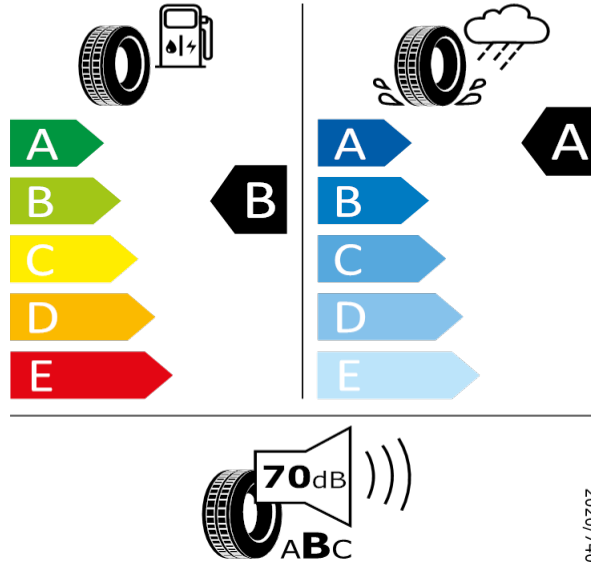

2020/740

[Zpět na Rejstřík](#)

Pirelli - 225/45 R18 91Y - HC8

OCTAVIA-18" Kola z lehké slitiny Comet (černá, leštěná)

Pirelli 8019227322125

225/45 R18 91Y C1

2020/740

[Zpět na Rejstřík](#)