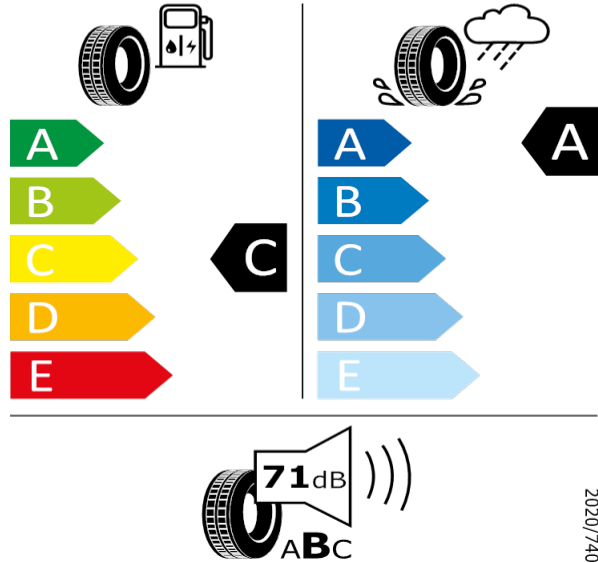

Bridgestone - 215/50 R18 92W - Q46

KAROQ-Kola z lehké slitiny Procyon 7J x 18"

Bridgestone 13878

215/50 R18 92W C1

2020/740

[Zpět na Rejstřík](#)