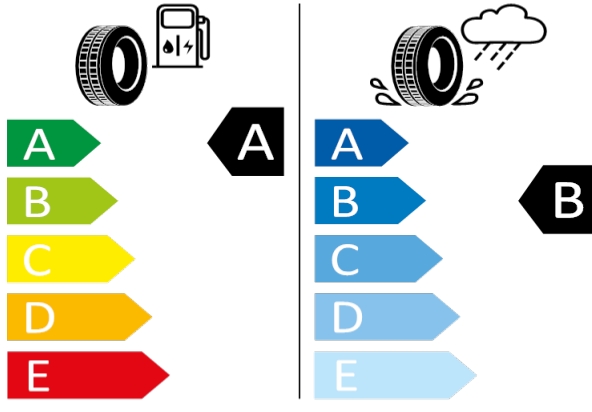

2020/740

[Zpět na Rejstřík](#)

GOODYEAR - 205/55 R17 91V - HS6

SCALA/KAMIQ-17" kola z lehké slitiny Braga (antracitová, leštěná)

GOODYEAR 546612

205/55 R17 91V C1

2020/740

[Zpět na Rejstřík](#)