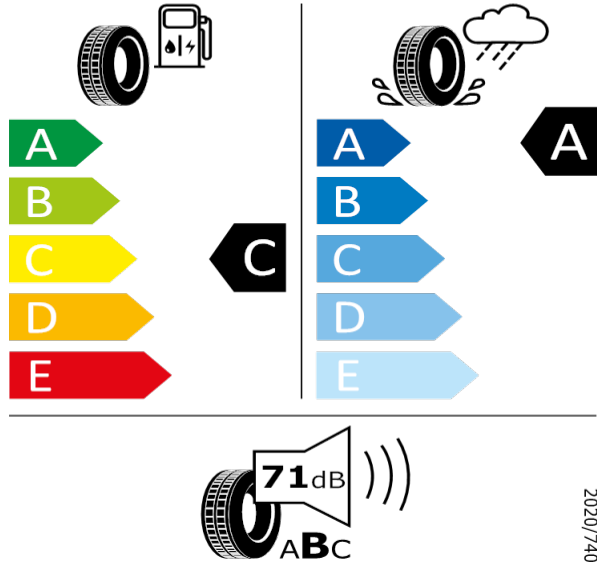

[Zpět na Rejstřík](#)

Continental - 215/55 R17 94W - H5C

SUPERB-17" kola z lehké slitiny Stratos

Continental 0356650

215/55 R17 94W C1

2020/740

[Zpět na Rejstřík](#)

Pirelli - 215/55R17 94W - H5C