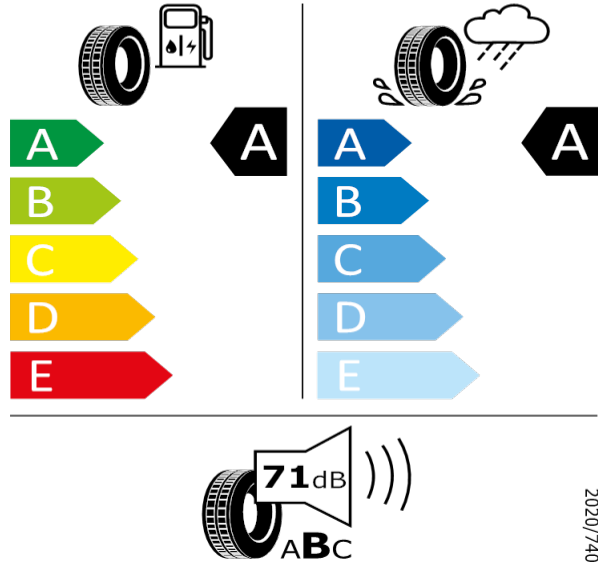

[Zpět na Rejstřík](#)

Pirelli - 235/55 R18 100V - J94

KODIAQ-Kola z lehkých slitin Trinity 7J x 18"

Pirelli 8019227383010

235/55 R18 100V C1

2020/740

[Zpět na Rejstřík](#)

Bridgestone - 235/55 R18 100V - J94