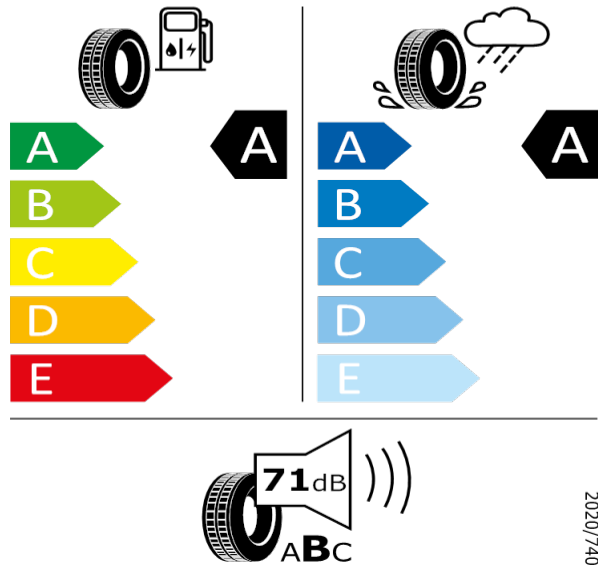

Bridgestone - 215/55 R17 94V - J85

KAROQ-17" kola z lehké slitiny Ratikon

Bridgestone 13952

215/55 R17 94V C1

2020/740

[Zpět na Rejstřík](#)