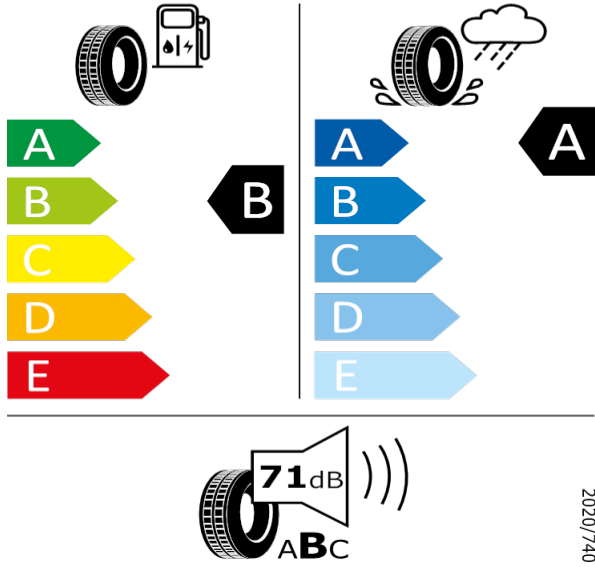

GOODYEAR - 215/45 R18 89V - H9F

SCALA/KAMIQ-18" kola z lehké slitiny Crater

GOODYEAR 546289

215/45 R18 89V C1

2020/740

[Zpět na Rejstřík](#)