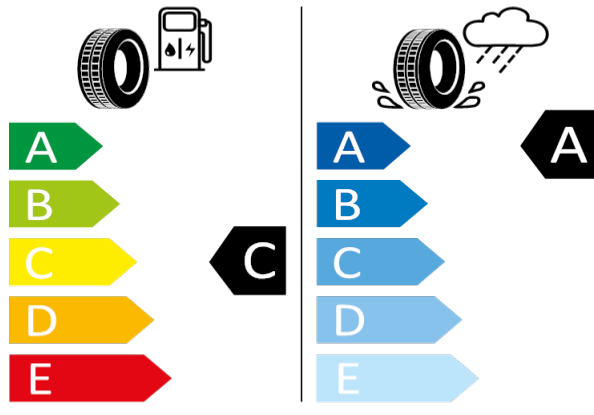

Bridgestone - 215/50 R18 92W - Q46

KAROQ-Kola z lehké slitiny Trinity 7J x 18" (antracitová, leštěná)

Bridgestone 13878

215/50 R18 92W C1

2020/740

[Zpět na Rejstřík](#)