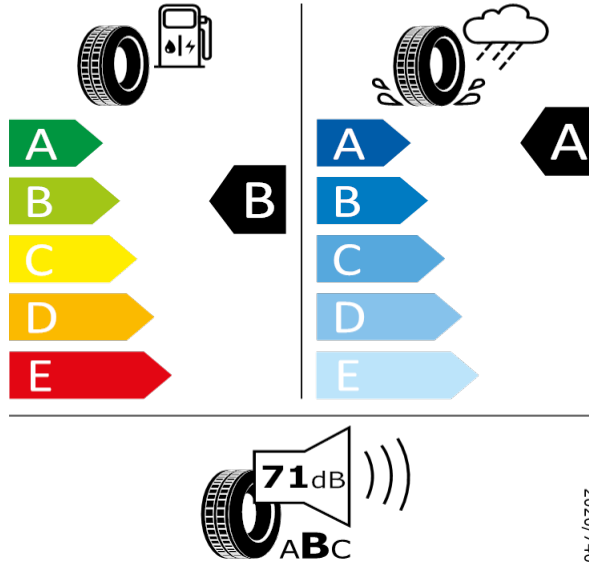

Continental 358141

235/45 R18 94W C1

2020/740

[Zpět na Rejstřík](#)

GOODYEAR - 235/45 R18 94 W - J96

SUPERB-Kola z lehké slitiny "VELA" 8J x 18" s Aero kryty

GOODYEAR 548993

235/45 R18 94 W C1