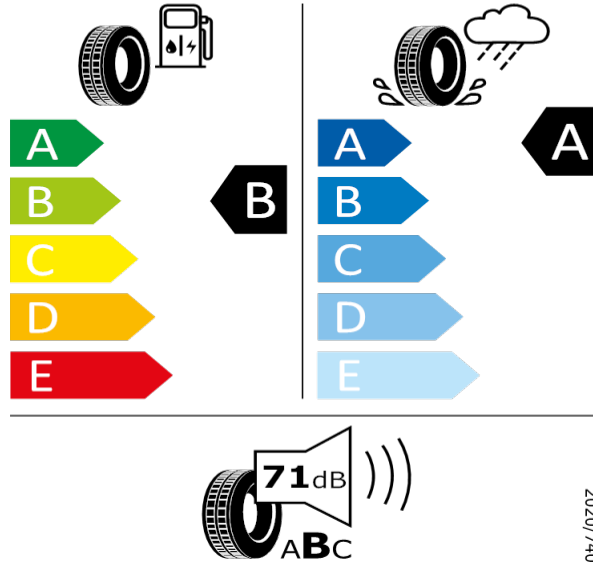

Bridgestone - 225/50 R18 95W - 80Q

KAROQ-Kola z lehké slitiny Procyon 7J x 18"

Bridgestone 17643

225/50 R18 95W C1

2020/740

[Zpět na Rejstřík](#)