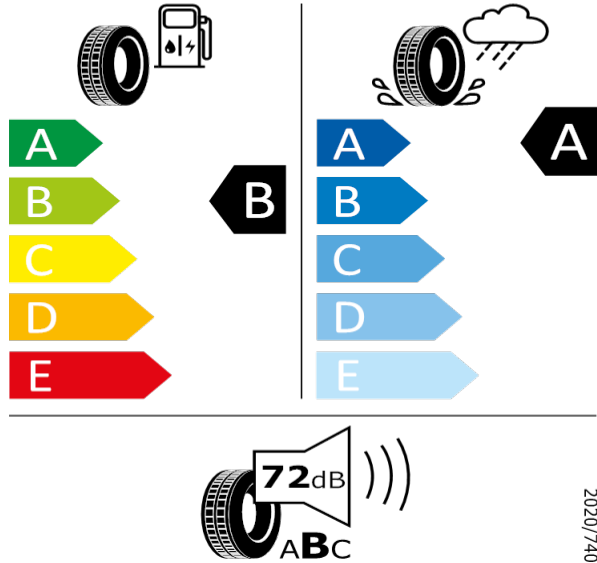

GOODYEAR - 205/45R18 90 V XL - J60

SCALA/KAMIQ-18" kola z lehké slitiny Sirius

GOODYEAR 545836

205/45R18 90 V XL C1

2020/740

[Zpět na Rejstřík](#)