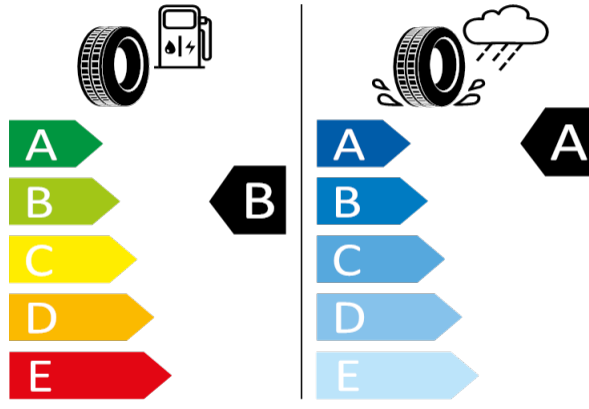

2020/740

[Zpět na Rejstřík](#)

SUPERB - 18" kola z lehké slitiny Braga, antracitová leštěná - PXA

GOODYEAR - 235/45R18 94 W - J86

SUPERB-18* kola z lehké slitiny Braga, antracitová leštěná

GOODYEAR 548993

235/45R18 94 W C1