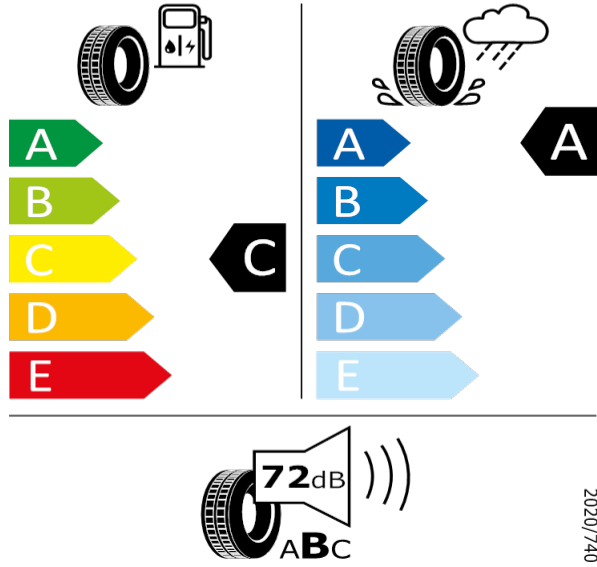

Pirelli - 235/40 R19 96W XL - HI9

SUPERB-19" kola z lehké slitiny Canopus, černá

Pirelli 8019227244007

235/40 R19 96W XL C1

2020/740

[Zpět na Rejstřík](#)