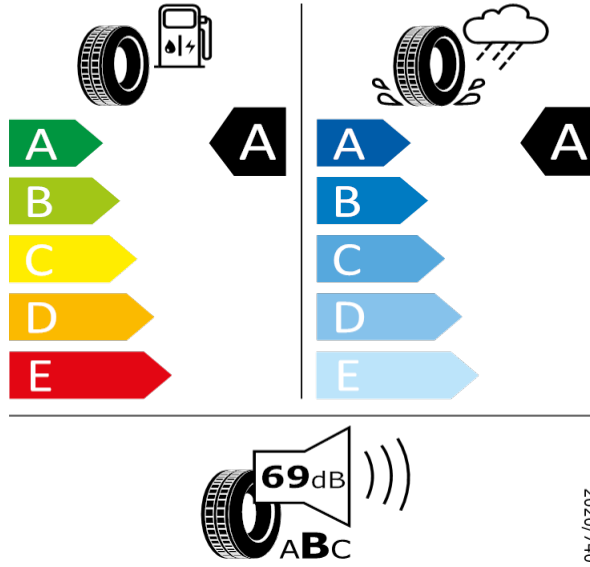

Ventus S1 evo3 ev - 235/55 R19 101T - J27

ENYAQ IV-Kola z lehké slitiny REGULUS 19"

Ventus S1 evo3 ev 1027789

235/55 R19 101T C1

2020/740

[Zpět na Rejstřík](#)

Bridgestone - 235/55 R19 101T - J27

ENYAQ IV-Kola z lehké slitiny REGULUS 19"