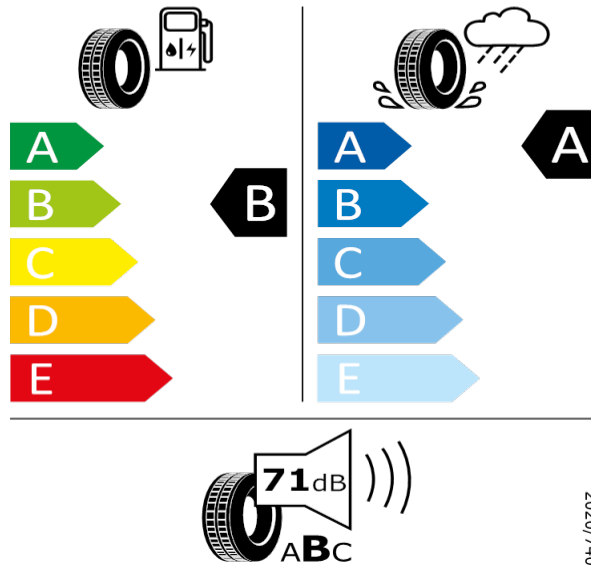

Bridgestone - 225/50 R18 95W - 80Q

KAROQ-Kola z lehké slitiny Braga 7J x 18" (leštěná)

Bridgestone 17643

225/50 R18 95W C1

2020/740

[Zpět na Rejstřík](#)