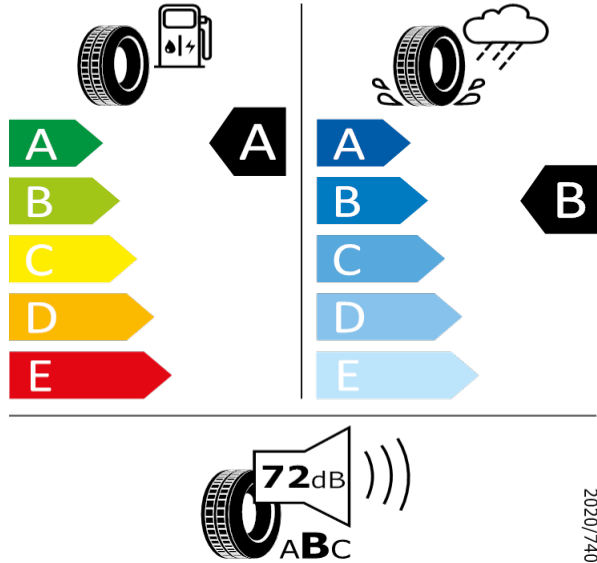

Bridgestone - 255/45 R20 101T - 80U

ENYAQ IV-Kola z lehkých slitin VEGA 20"

Bridgestone 18822

255/45 R20 101T C1

2020/740

[Zpět na Rejstřík](#)