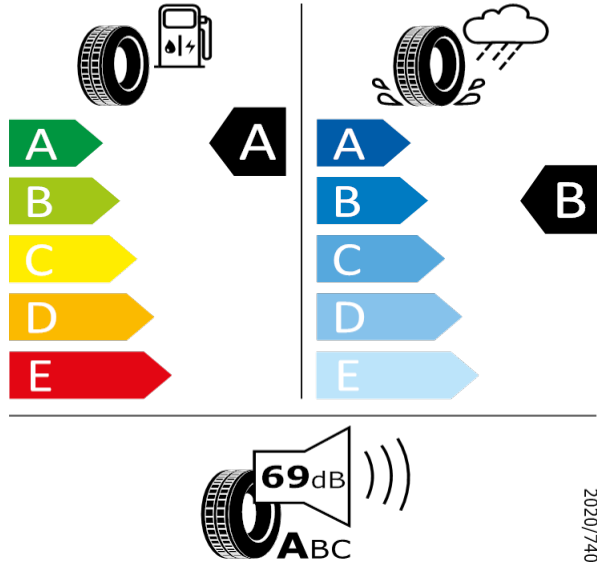

[Zpět na Rejstřík](#)

Ventus S1 evo3 ev - 255/45 R20 101T - 80U

ENYAQ IV-Kola z lehké slitiny VEGA 20"

Ventus S1 evo3 ev 1025659

255/45 R20 101T C1

2020/740

[Zpět na Rejstřík](#)

ENYAQ IV - Kola z lehkých slitin VEGA 20" - CQ0