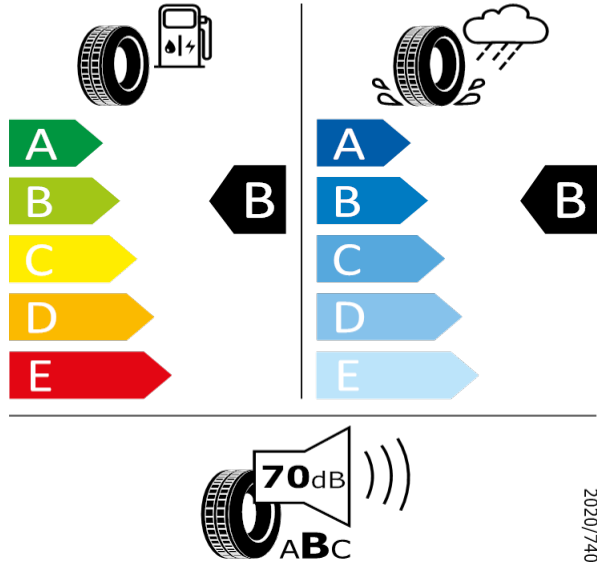

Pirelli - 235/50 R19 99V - H88

KODIAQ-Kola z lehké slitiny 7,5J x 19

Pirelli 25198

235/50 R19 99V C1

2020/740

[Zpět na Rejstřík](#)