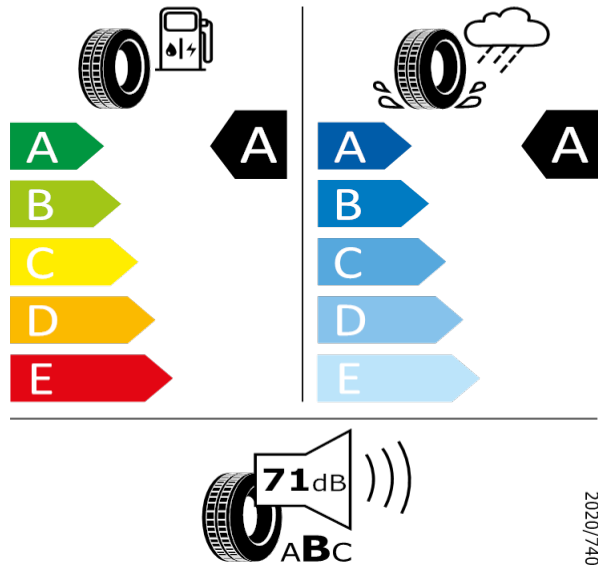

Continental - 235/55 R18 100V - J94

KODIAQ-Disk z lehké slitiny Elbrus 7J x 18"

Continental 0358233

235/55 R18 100V C1

2020/740

[Zpět na Rejstřík](#)