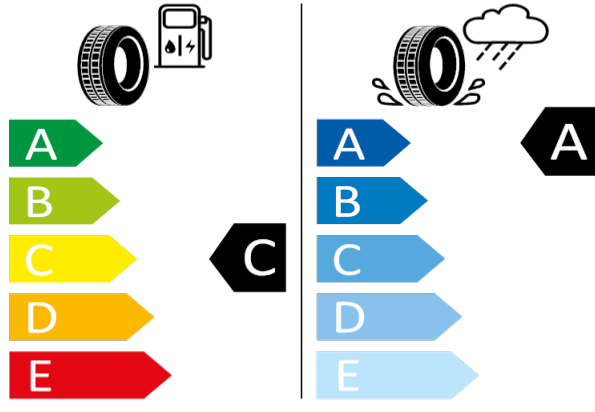

Pirelli - 235/40 R19 96W XL - HI9

SUPERB-19* kola z lehké slitiny Manaslu, antracitové leštěné

Pirelli 8019227244007

235/40 R19 96W XL C1

2020/740

[Zpět na Rejstřík](#)