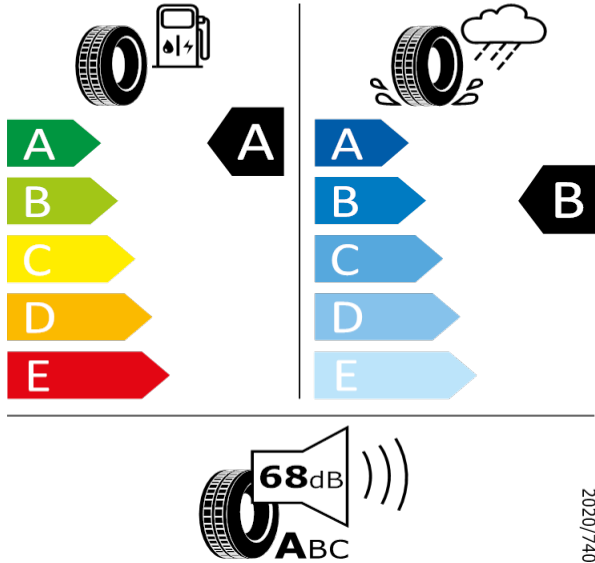

GOODYEAR - 205/55 R16 91V - HX3

SCALA/KAMIQ-Kola z lehké slitiny 6J x 16" ET38 "Alaris"

GOODYEAR 577215

205/55 R16 91V C1

[Zpět na Rejstřík](#)