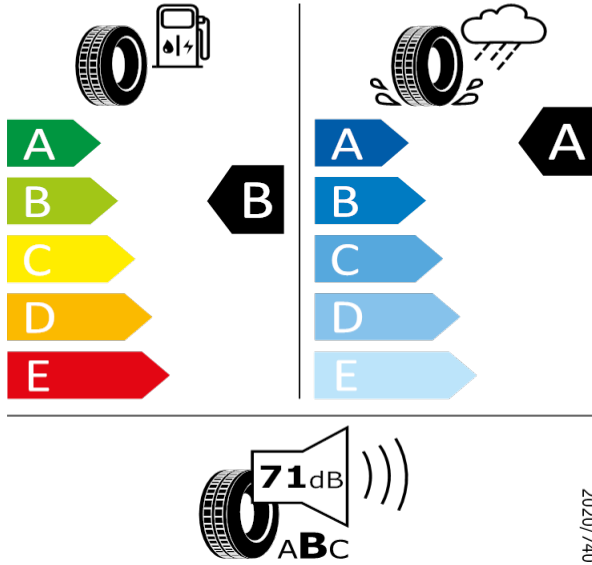

Pirelli 8019227322125

225/45 R18 91Y C1

2020/740

[Zpět na Rejstřík](#)

GOODYEAR - 225/45 R18 91Y - HC8

OCTAVIA-Kola z lehké slitiny Perseus 7,5 J x 18"

GOODYEAR 546337

225/45 R18 91Y C1