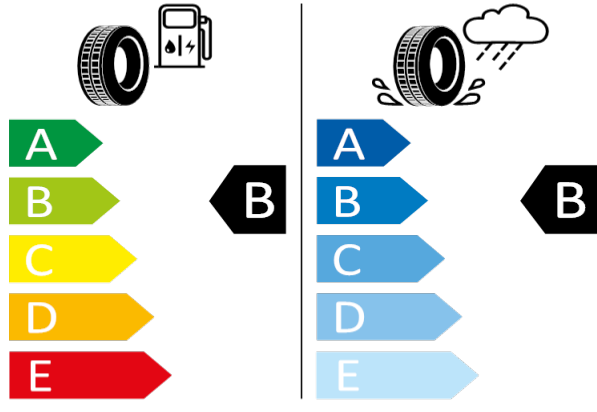

NEXEN - 205/50 R17 89V - J59

SCALA/KAMIQ-Kola z lehké slitiny 6,5 x 17" ET40 "Propus Aero"

NEXEN FALK
205/50 R17 89V C1

2020/740

[Zpět na Rejstřík](#)