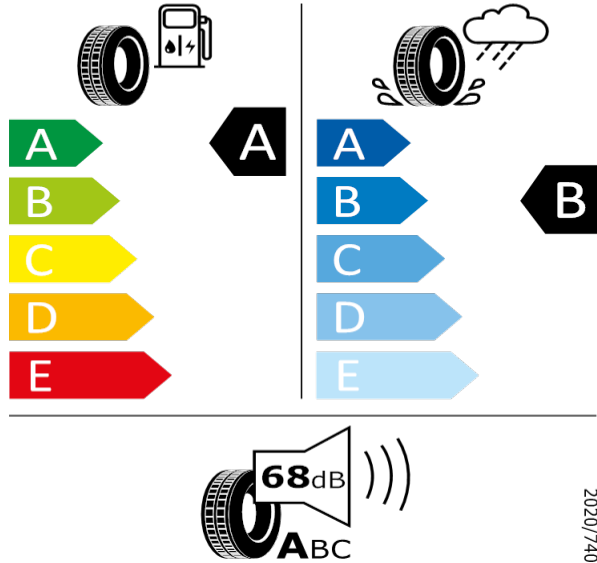

Continental 358161

205/55 R17 91V C1

2020/740

[Zpět na Rejstřík](#)

Michelin - 205/55 R17 91 V - HS6

OCTAVIA-17" kola z lehké slitiny Rotare

Michelin 69790
205/55 R17 91 V C1

[Zpět na Rejstřík](#)