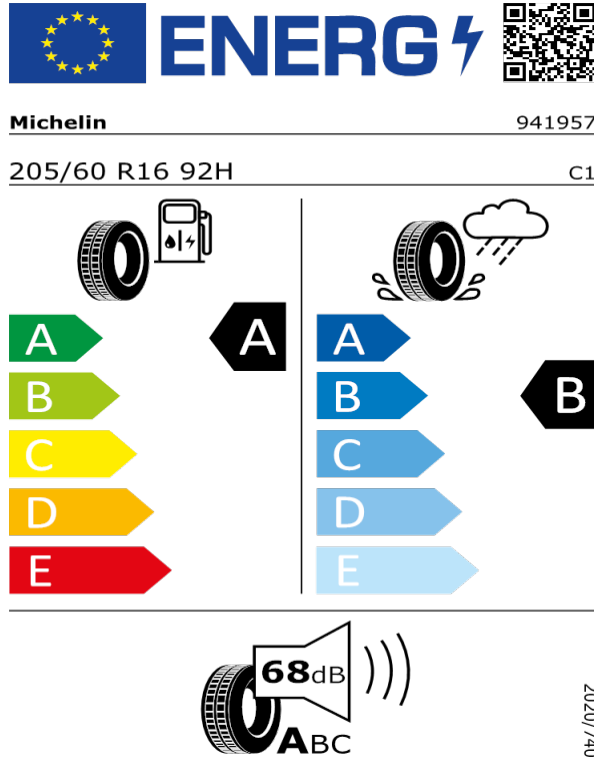

Bridgestone 13264

205/60 R16 92H C1

2020/740

[Zpět na Rejstřík](#)

Michelin - 205/60 R16 92H - Q14

SCALA/KAMIQ-16" kola z lehké slitiny Hoedus Aero (černá, leštěná)

[Zpět na Rejstřík](#)

2020/740