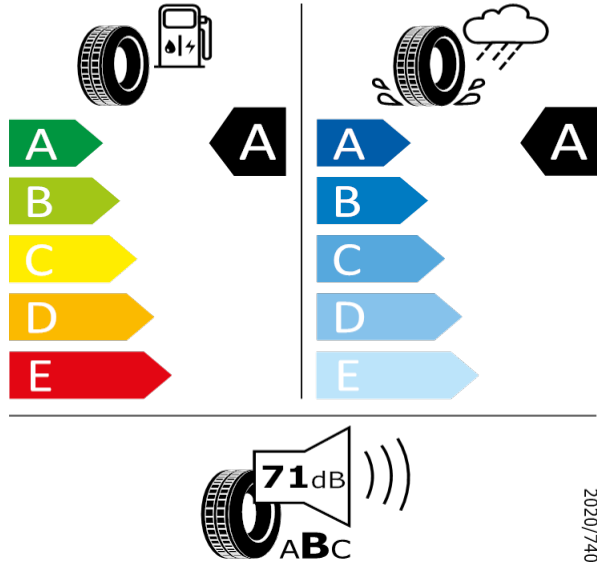

Continental - 215/55 R17 94V - J85

KAROQ-17" kola z lehké slitiny Ratikon

Continental 0358217

215/55 R17 94V C1

2020/740

[Zpět na Rejstřík](#)