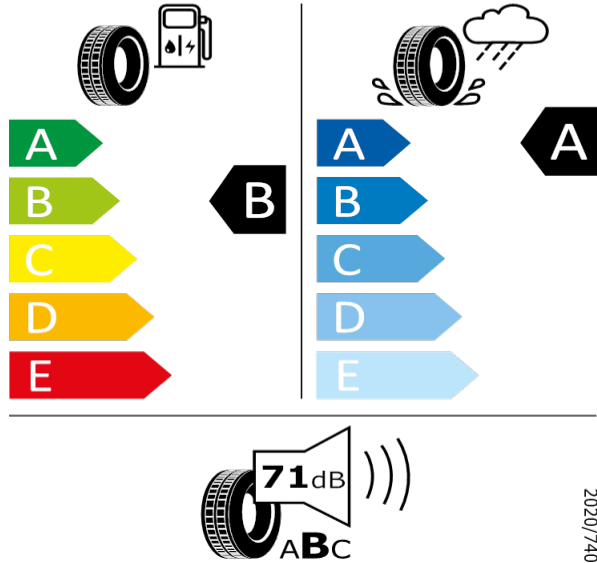

[Zpět na Rejstřík](#)

GOODYEAR - 225/50 R18 95W - 80Q

KAROQ-Kola z lehké slitiny Braga 7J x 18" (leštěná)

GOODYEAR 548580

225/50 R18 95W C1

[Zpět na Rejstřík](#)

KAROQ - Kola z lehké slitiny Mytikas 7J x 18" - PJ3