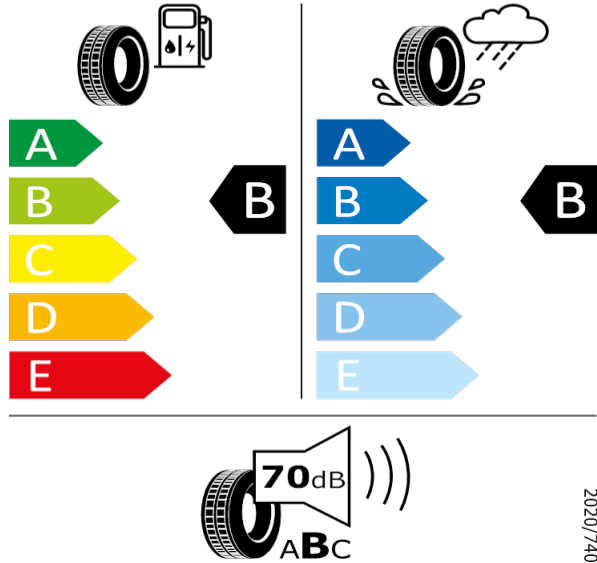

Pirelli - 235/50 R19 99V - H88

KODIAQ-Kola z lehké slitiny Crater 7J x 19"

Pirelli 25198

235/50 R19 99V C1

2020/740

[Zpět na Rejstřík](#)