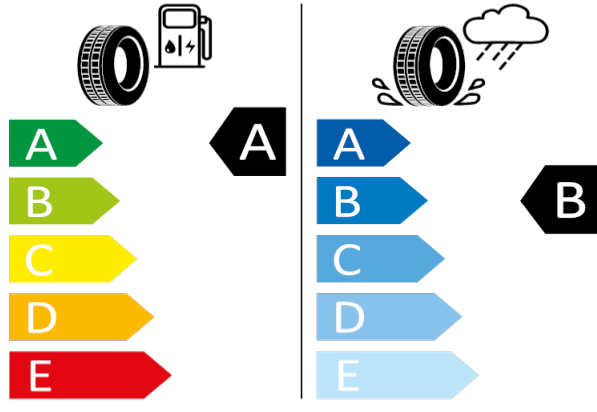

Michelin - 215/55 R17 94V - J85

SUPERB-17^a kola z lehké slitiny Stratos

Michelin 374250

215/55 R17 94V C1

2020/740

[Zpět na Rejstřík](#)