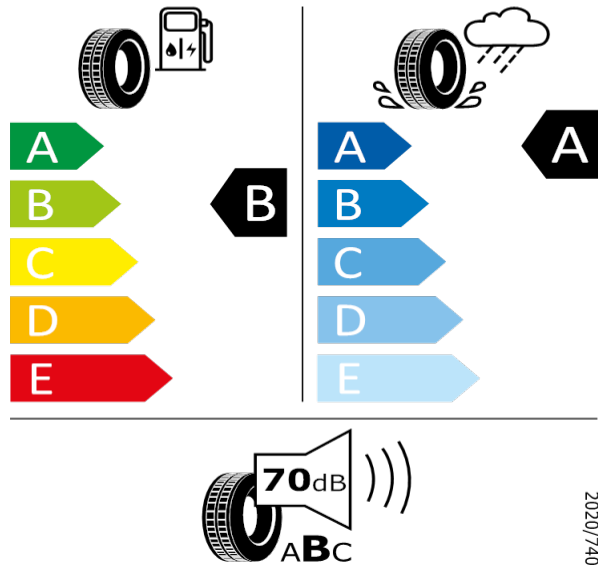

Pirelli - 225/50 R18 95W - 80Q

KAROQ-18" kola z lehké slitiny Braga černá

Pirelli 8019227362770

225/50 R18 95W C1

2020/740

[Zpět na Rejstřík](#)