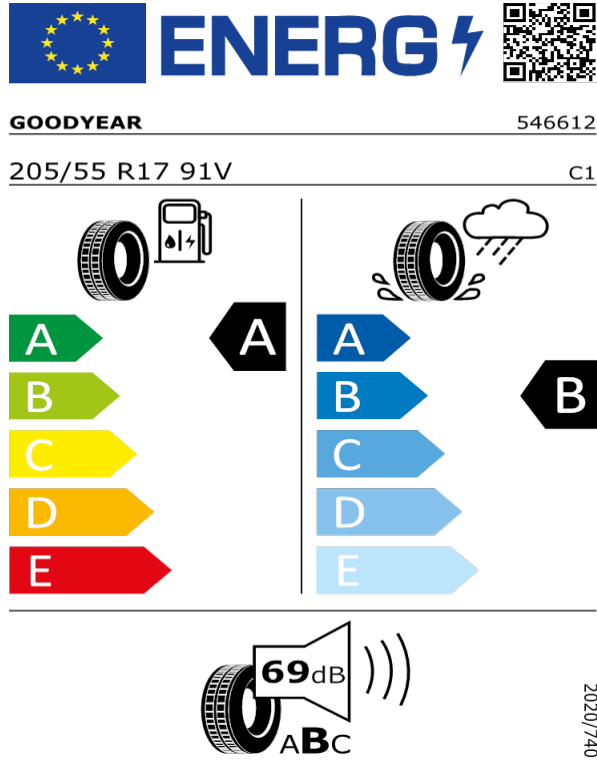

GOODYEAR - 205/55 R17 91V - HS6

SCALA/KAMIQ-Kola z lehké slitiny 6,5 x 17" ET40 "Propus Aero"

[Zpět na Rejstřík](#)