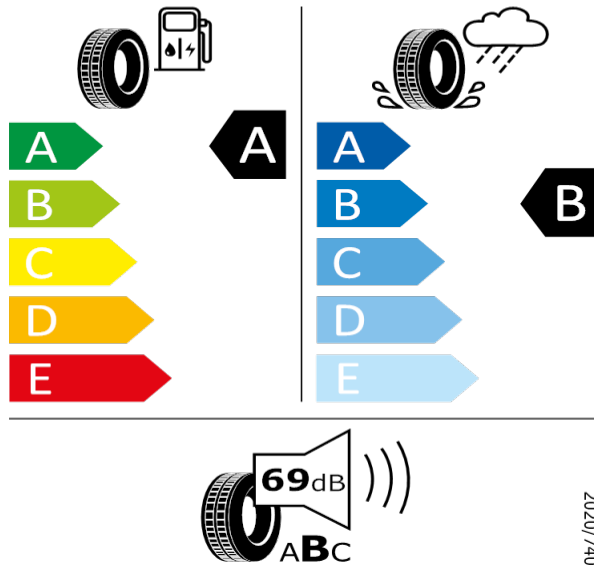

ENYAQ IV-Kola z lehké slitiny VEGA 20"

Pirelli 35643

235/50 R20 100T C1

[Zpět na Rejstřík](#)

Ventus S1 evo3 ev - 235/50 R20 100T - J29

ENYAQ IV-Kola z lehké slitiny VEGA 20"

Ventus S1 evo3 ev 1024773

235/50 R20 100T C1