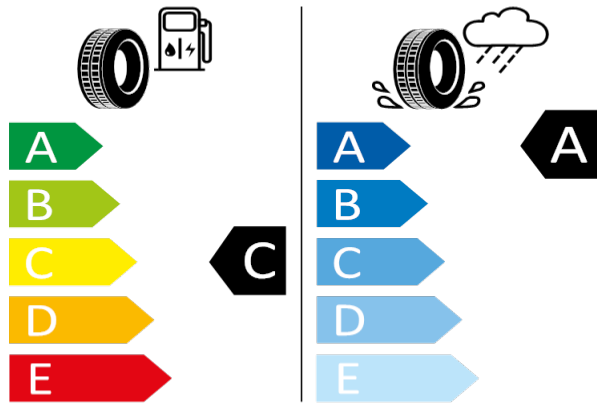

NEXEN - 215/45 R16 86H - HW1

FABIA-16" kola z lehké slitiny Vigo černá

NEXEN EFAA
215/45 R16 86H C1

2020/740

[Zpět na Rejstřík](#)