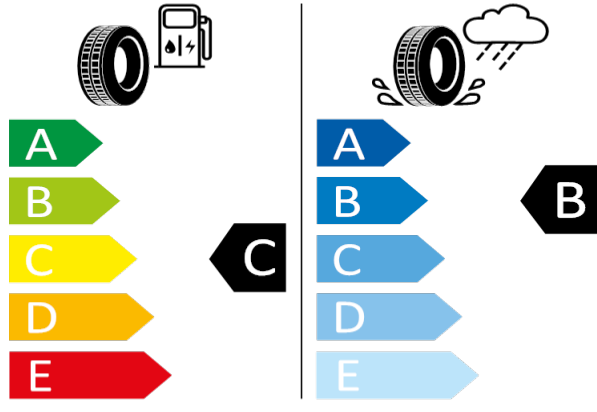

FABIA - 16" kola z lehké slitiny Vigo bílá - PJJ

Kumho - 215/45 R16 86H - HW1

FABIA-16" kola z lehké slitiny Vigo bílá

Kumho 2243983

215/45 R16 86H C1

2020/740

[Zpět na Rejstřík](#)

NEXEN - 215/45 R16 86H - HW1