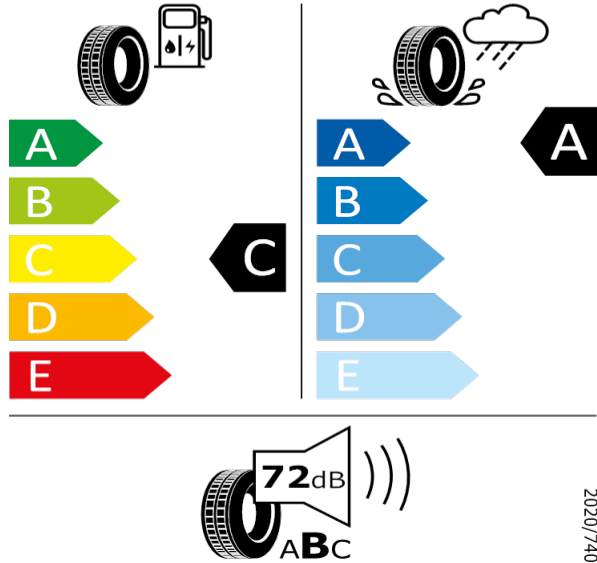

Pirelli - 235/40 R19 96W XL - HI9

SUPERB-19" kola z lehké slitiny Canopus

Pirelli 8019227244007

235/40 R19 96W XL C1

2020/740

[Zpět na Rejstřík](#)