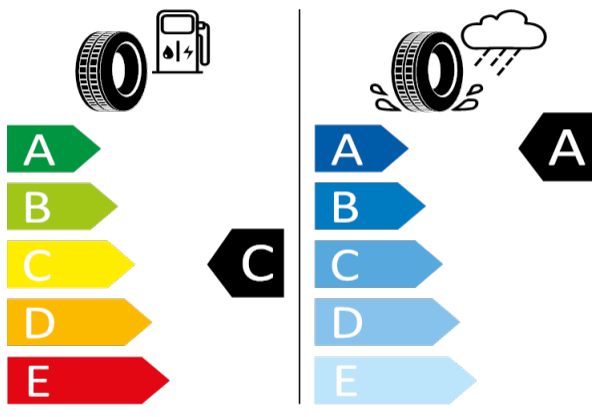

Michelin - 215/50 R18 92W - Q46

KAROQ-Kola z lehké slitiny Trinity 7J x 18" (antracitová, leštěná)

Michelin 409539

215/50 R18 92W C1

2020/740

[Zpět na Rejstřík](#)