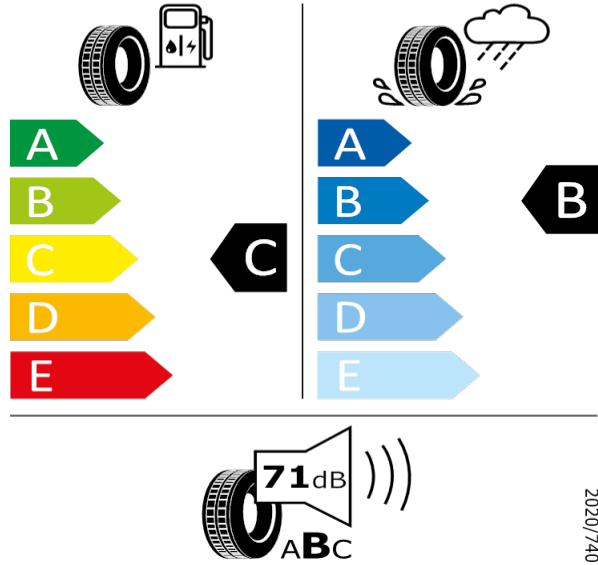

Kumho - 215/45 R16 86H - HW1

FABIA-Kola z lehké slitiny Alore 7J x 16"

Kumho 2243983

215/45 R16 86H C1

2020/740

[Zpět na Rejstřík](#)