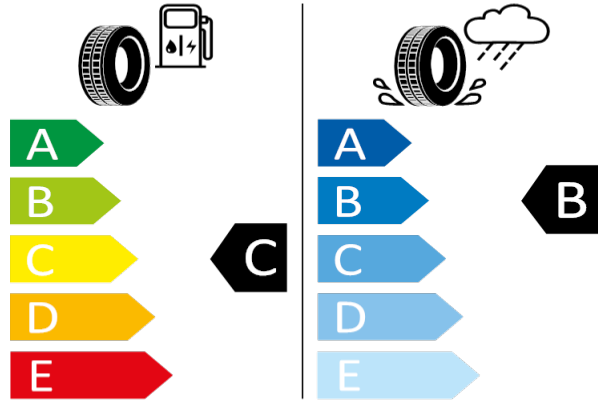

NEXEN EFAA
215/45 R16 86H C1

2020/740

[Zpět na Rejstřík](#)

Kumho - 215/45 R16 86H - HW1

FABIA-16" kola z lehké slitiny Vigo černá

Kumho 2243983

215/45 R16 86H C1

2020/740