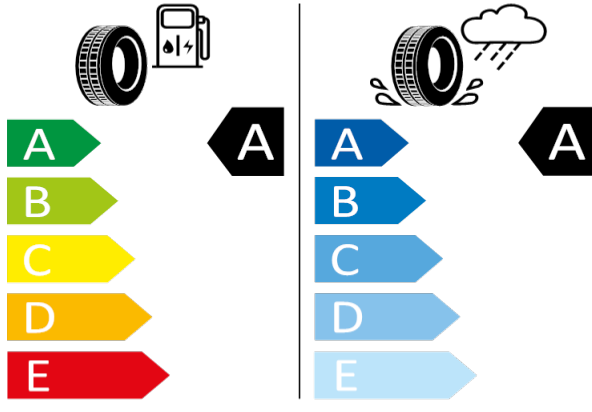

Continental - 215/55 R17 94V - J85

SUPERB-Kola z lehké slitiny "DRAKON" 6,5Jx17" anthracitové leštěné

Continental 358217

215/55 R17 94V C1

2020/740

[Zpět na Rejstřík](#)