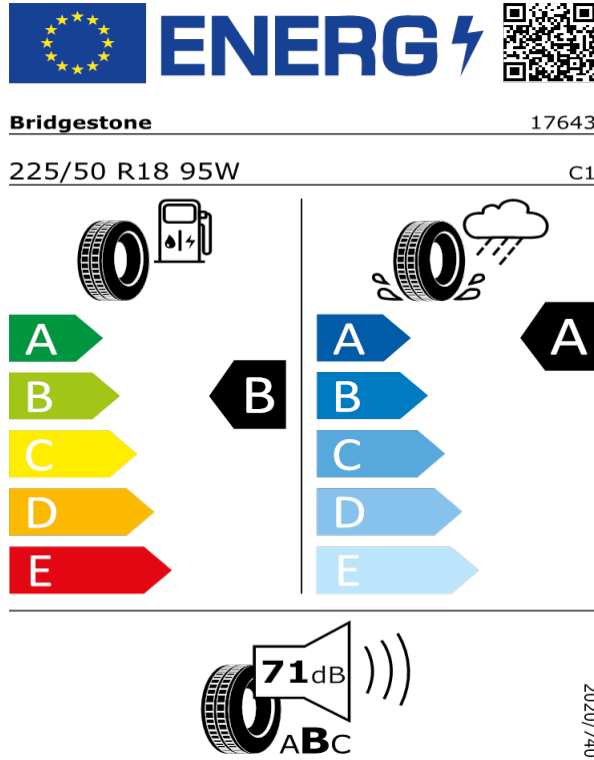

Bridgestone - 225/50 R18 95W - 80Q

KAROQ-Kola z lehké slitiny Trinity 7J x 18" (antracitová, leštěná)

[Zpět na Rejstřík](#)