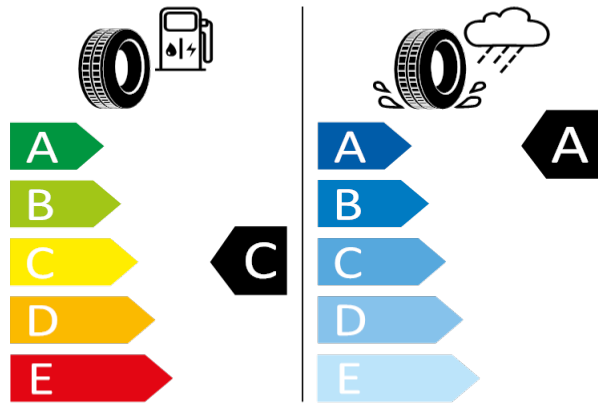

215/55 R17 94W C1

2020/740

[Zpět na Rejstřík](#)

Falken - 215/55 R17 94W - H5C

SUPERB-17" kola z lehké slitiny Stratos

Falken 325352

215/55 R17 94W C1

2020/740