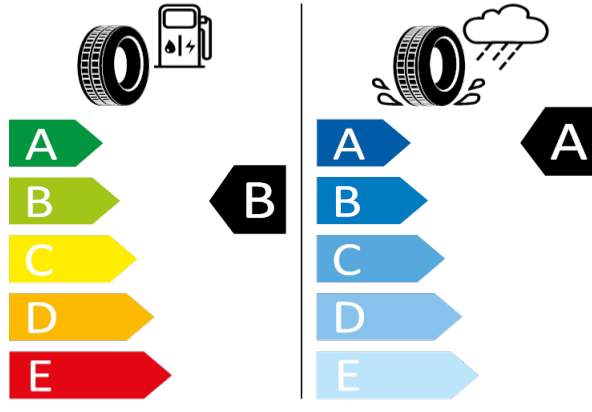

Bridgestone - 225/45 R18 91Y - HC8

OCTAVIA-18" Kola z lehké slitiny Braga (antracitová, leštěná)

Bridgestone 13007

225/45 R18 91Y C1

2020/740

[Zpět na Rejstřík](#)