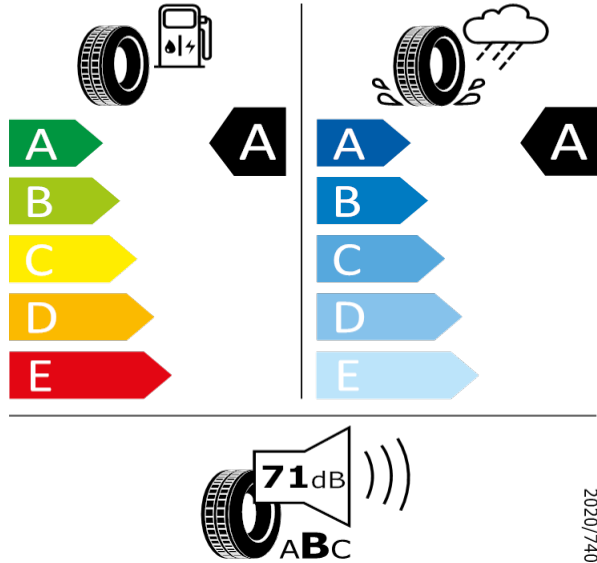

SCALA/KAMIQ - 16" kola z lehké slitiny Orion - WAK

Kumho - 205/60 R16 92V - HA3

SCALA/KAMIQ-16* kola z lehké slitiny Orion

Kumho 2267663

205/60 R16 92V C1

2020/740

[Zpět na Rejstřík](#)

GOODYEAR - 205/60 R16 92 V - HA3