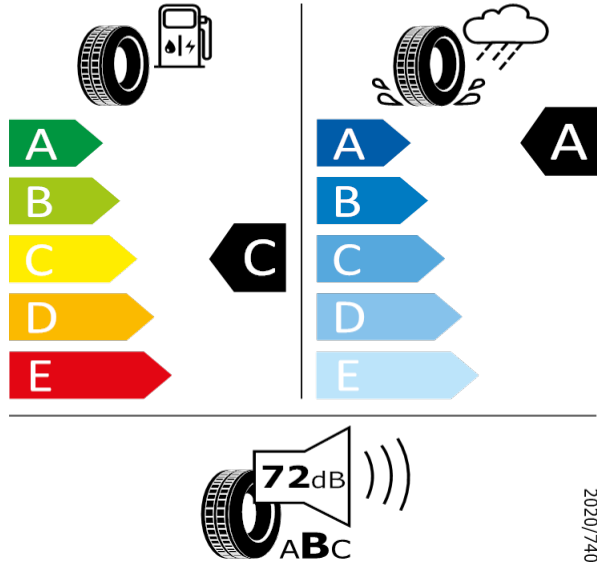

Bridgestone - 225/40 R19 93Y XL - H3C

OCTAVIA-19" kola z lehké slitiny Altair (leštěná)

Bridgestone 13013

225/40 R19 93Y XL C1

2020/740

[Zpět na Rejstřík](#)