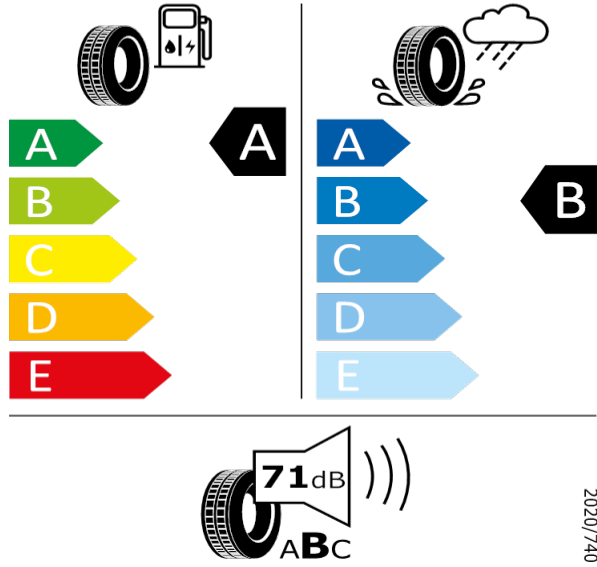

2020/740

[Zpět na Rejstřík](#)

ENYAQ IV - Kola z lehké slitiny VEGA 20" - WQD

Bridgestone - 235/50 R20 100T - J29

ENYAQ IV-Kola z lehké slitiny VEGA 20"

Bridgestone 14095

235/50 R20 100T C1

[Zpět na Rejstřík](#)