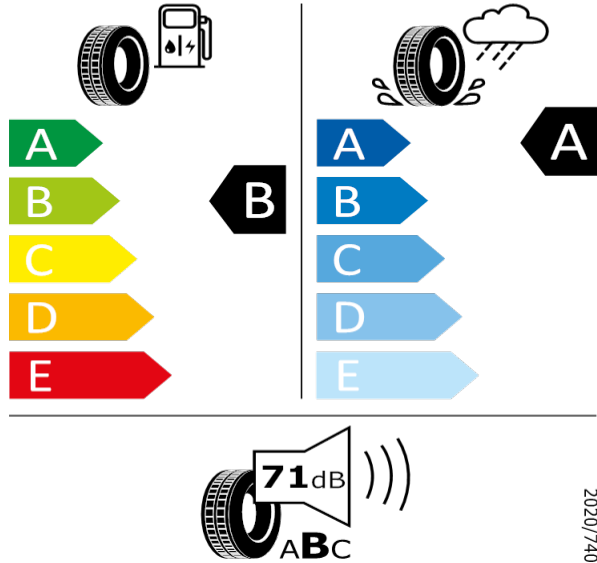

Bridgestone - 205/50 R17 89V - J59

SCALA/KAMIQ-17" kola z lehké slitiny Volans

Bridgestone 13650

205/50 R17 89V C1

[Zpět na Rejstřík](#)