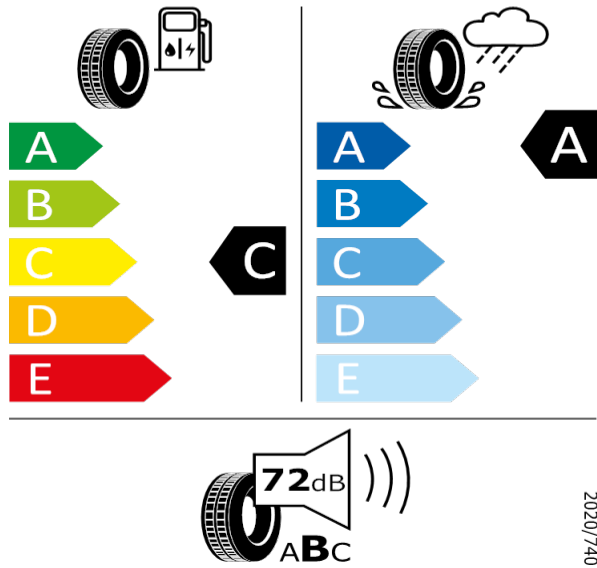

Pirelli - 235/40 R19 96W XL - HI9

SUPERB-19® kola z lehké slitiny Acamar antracitová

Pirelli 8019227244007

235/40 R19 96W XL C1

2020/740

[Zpět na Rejstřík](#)