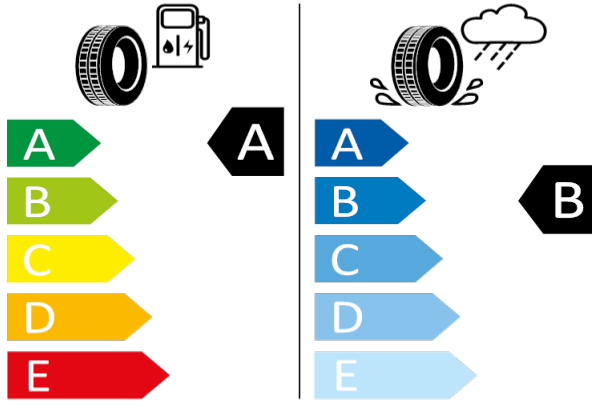

[Zpět na Rejstřík](#)

GOODYEAR - 205/55 R16 91H - H0R

SCALA/KAMIQ-16" kola z lehké slitiny Hoedus Aero (černá, leštěná)

GOODYEAR 545834

205/55 R16 91H C1

2020/740

[Zpět na Rejstřík](#)

Bridgestone - 205/55 R16 91V - HX3