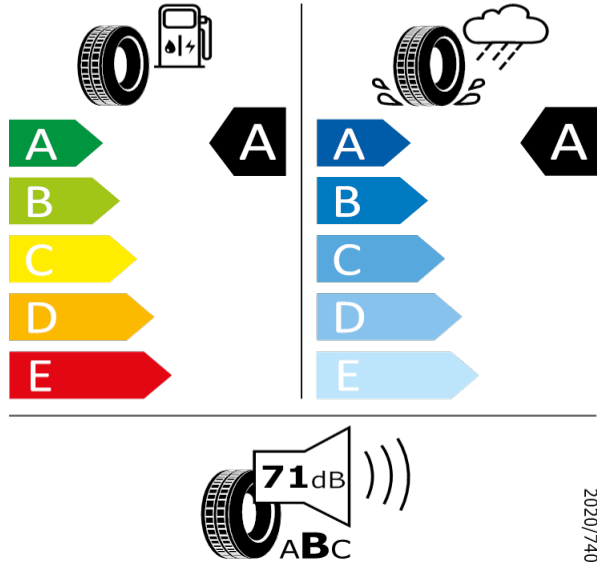

235/55 R18 100V C1

2020/740

[Zpět na Rejstřík](#)

KODIAQ - Disk z lehké slitiny Elbrus 7J x 18" - PJK

Continental - 235/55 R18 100V - J94

KODIAQ-Disk z lehké slitiny Elbrus 7J x 18"

Continental 0358233

235/55 R18 100V C1