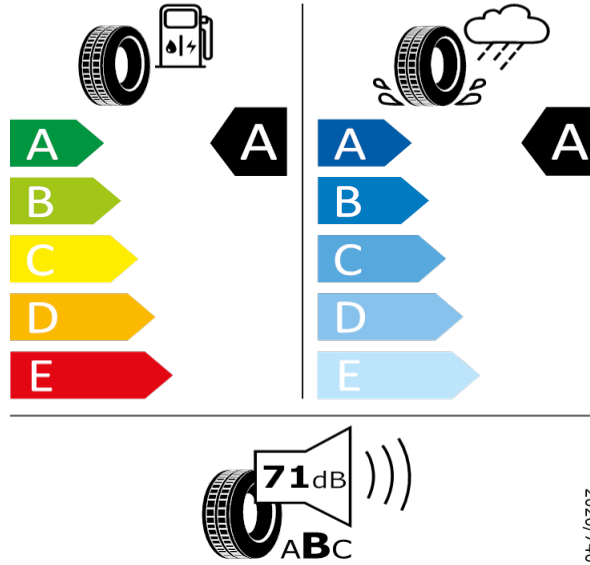

Bridgestone - 235/55 R18 100V - J94

KODIAQ-Kola z lehkých slitin Trinity 7J x 18"

Bridgestone 18667
235/55 R18 100V C1

2020/740

[Zpět na Rejstřík](#)