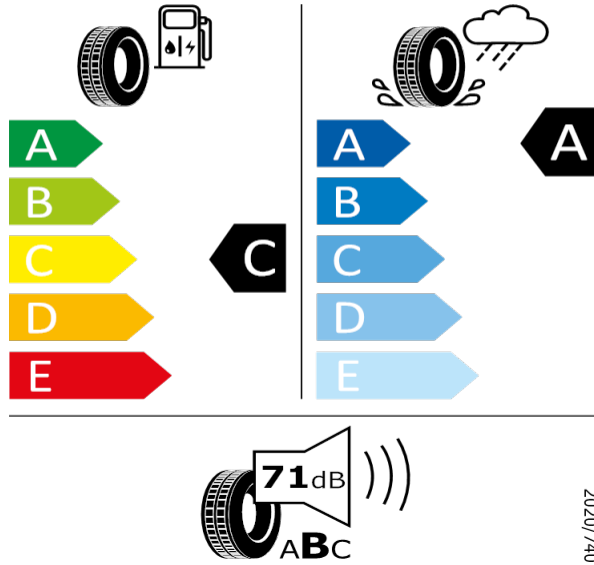

Bridgestone - 235/40 R19 96W XL - HI9

SUPERB-19^a kola z lehké slitiny Vega antracitová

Bridgestone 7271

235/40 R19 96W XL C1

2020/740

[Zpět na Rejstřík](#)