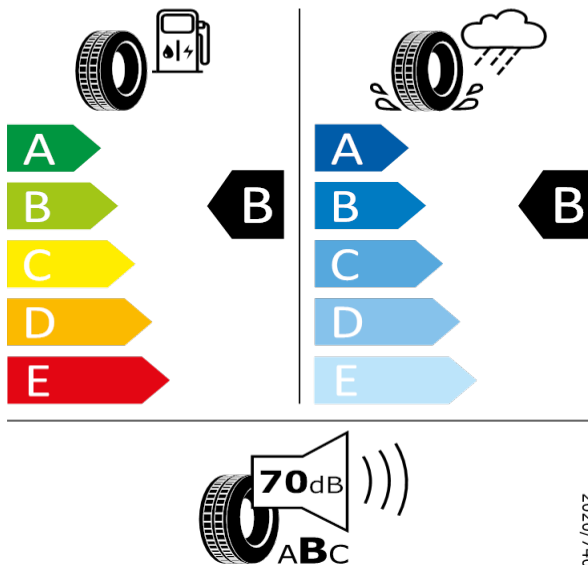

Pirelli - 235/50 R19 99V - H88

KODIAQ-Kola z lehkých slitin 7J x 19 "TRIGLAV" Antracit

Pirelli 25198

235/50 R19 99V C1

[Zpět na Rejstřík](#)