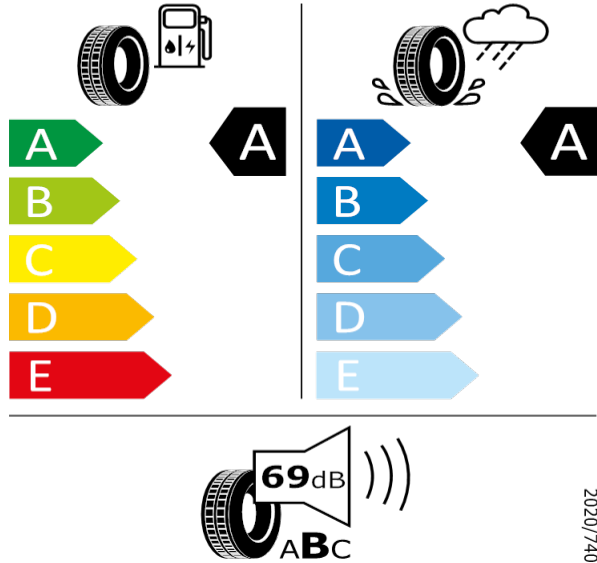

Giti - 225/55 R17 97V - 80P

KAROQ-17" kola z lehké slitiny Ratikon

Giti A3671

225/55 R17 97V C1

2020/740

[Zpět na Rejstřík](#)