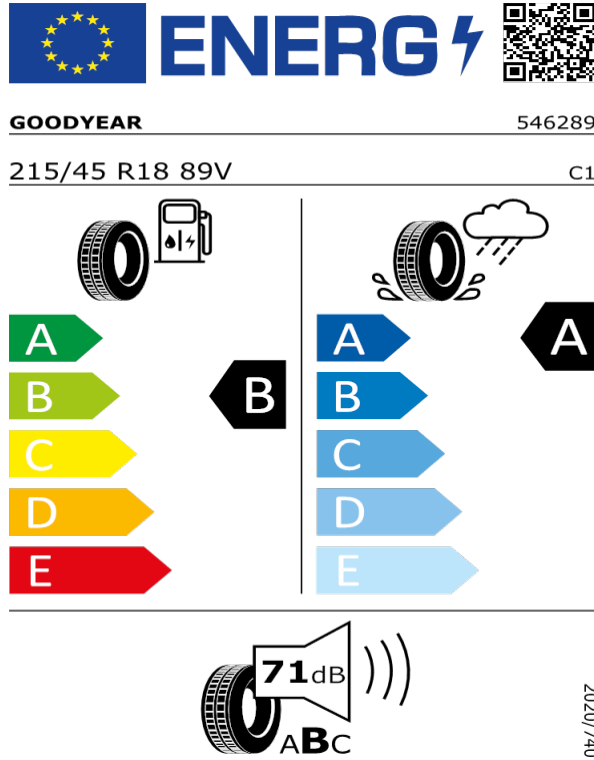

GOODYEAR - 215/45 R18 89V - H9F

SCALA/KAMIQ-18" kola z lehké slitiny Crater (antracitová, leštěná)

[Zpět na Rejstřík](#)