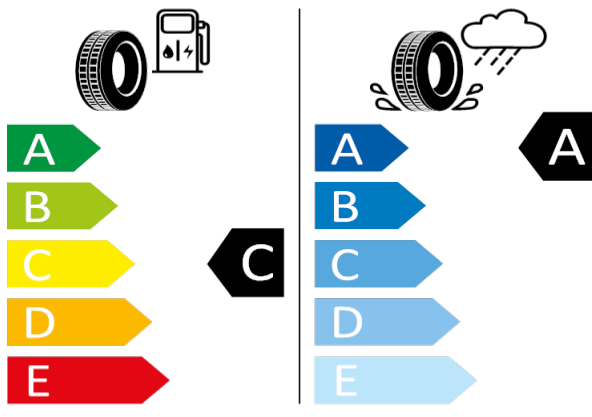

SUPERB - 19" kola z lehké slitiny Manaslu, antracitové leštěné - PCD

Bridgestone - 235/40 R19 96W XL - H19

SUPERB-19* kola z lehké slitiny Manaslu, antracitové leštěné

Bridgestone 7271

235/40 R19 96W XL C1