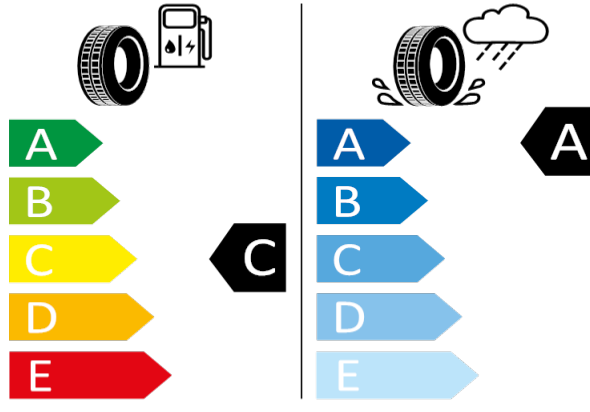

[Zpět na Rejstřík](#)

SUPERB - 19" kola z lehké slitiny Canopus - PCE

Bridgestone - 235/40 R19 96W XL - H19

SUPERB-19" kola z lehké slitiny Canopus

Bridgestone 7271

235/40 R19 96W XL C1

2020/740

[Zpět na Rejstřík](#)