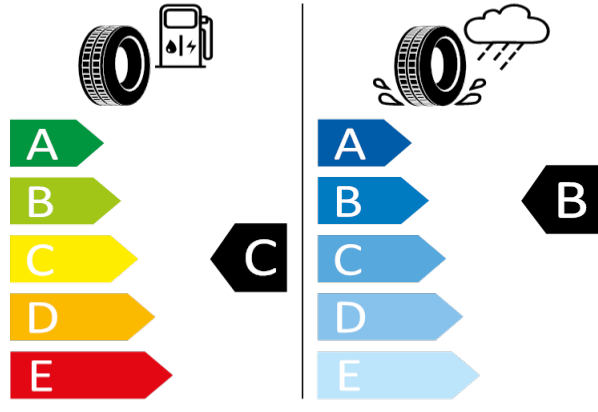

Kumho - 215/45 R16 86H - HW1

FABIA-Kola z lehké slitiny Vigo 7J x 16" (černá)

Kumho 2243983

215/45 R16 86H C1

2020/740

[Zpět na Rejstřík](#)

KODIAQ - Disk z lehké slitiny Mitykas 7J x 17" - C2G

Ventus Prime 3 X - 215/65 R17 99V - J93