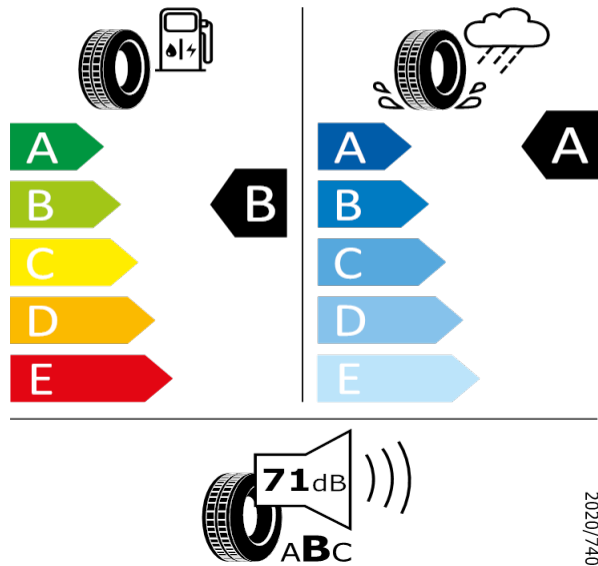

2020/740

[Zpět na Rejstřík](#)

Bridgestone - 225/50 R18 95W - 80Q

KAROQ-18" kola z lehké slitiny Braga černá

Bridgestone 17643

225/50 R18 95W C1

2020/740

[Zpět na Rejstřík](#)