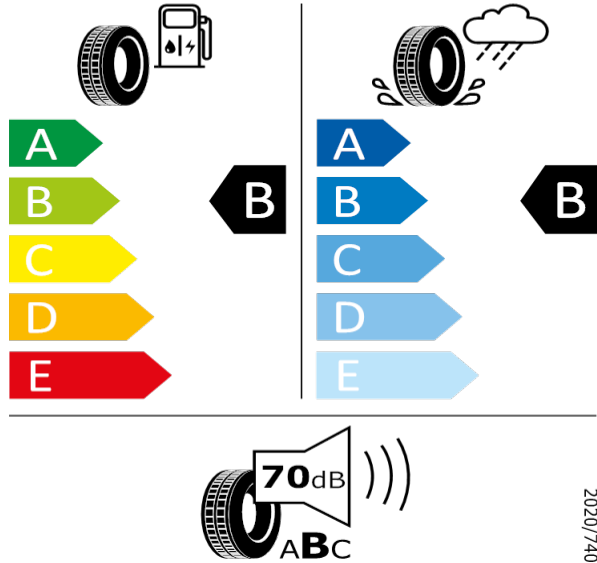

235/50 R19 99V C1

2020/740

[Zpět na Rejstřík](#)

KODIAQ - Kola z lehké slitiny 7J x 19 - PJV

Pirelli - 235/50 R19 99V - H88

KODIAQ-Kola z lehké slitiny 7J x 19

Pirelli 25198

235/50 R19 99V C1