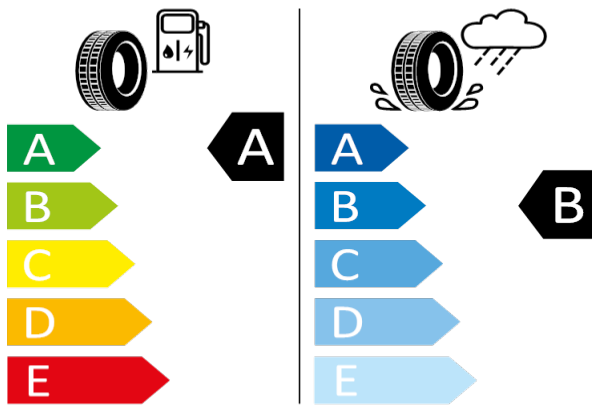

ENYAQ IV - Kola z lehké slitiny REGULUS 19" - PJK

Pirelli - 255/50 R19 103T - 80S

ENYAQ IV-Kola z lehké slitiny REGULUS 19"

Pirelli 37697

255/50 R19 103T C1

2020/740

[Zpět na Rejstřík](#)

Ventus S1 evo3 ev - 255/50 R19 103T - 80S