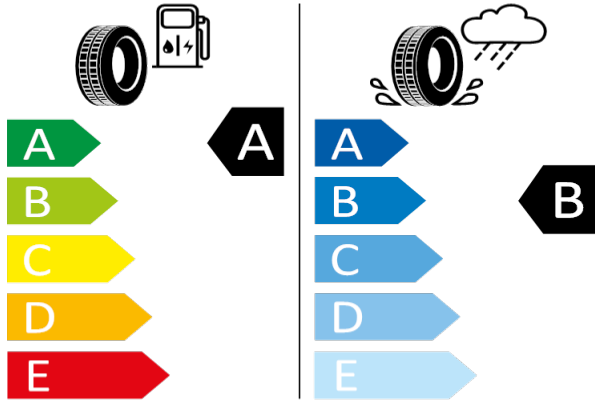

[Zpět na Rejstřík](#)

Michelin - 205/55 R17 91 V - HS6

OCTAVIA-17" kola z lehké slitiny Pulsar Aero (černá, leštěná)

Michelin 69790

205/55 R17 91 V C1

2020/740

[Zpět na Rejstřík](#)

OCTAVIA - 17" kola z lehké slitiny Rotare - PJ2