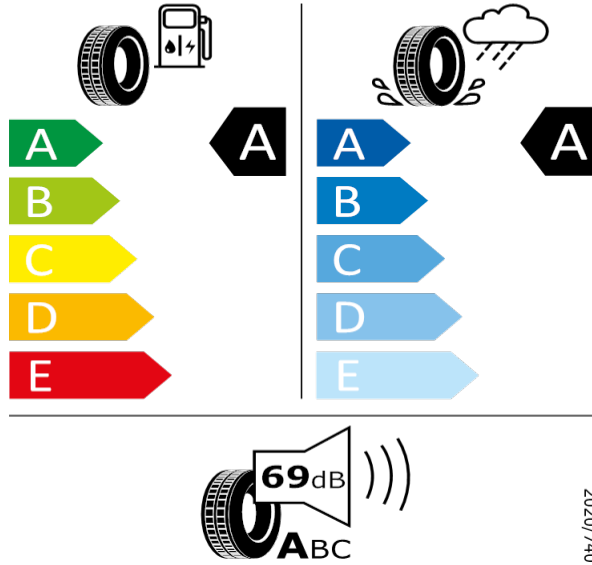

Ventus S1 evo3 ev - 255/50 R19 103T - 80S

ENYAQ IV-Kola z lehké slitiny REGULUS 19"

Ventus S1 evo3 ev 1027790

255/50 R19 103T C1

2020/740

[Zpět na Rejstřík](#)