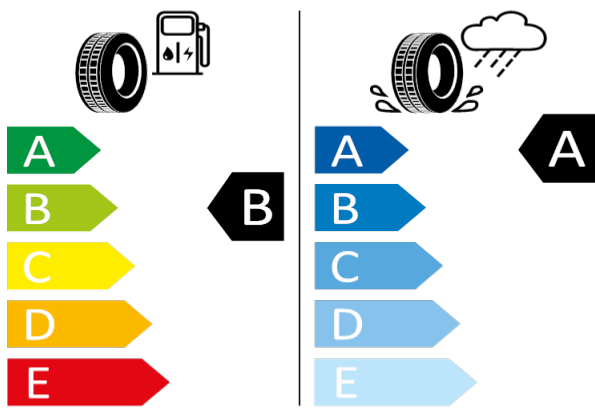

Bridgestone - 225/45 R18 91Y - HC8

OCTAVIA-Kola z lehké slitiny Perseus 7,5 J x 18*

Bridgestone 13007

225/45 R18 91Y C1

2020/740

[Zpět na Rejstřík](#)