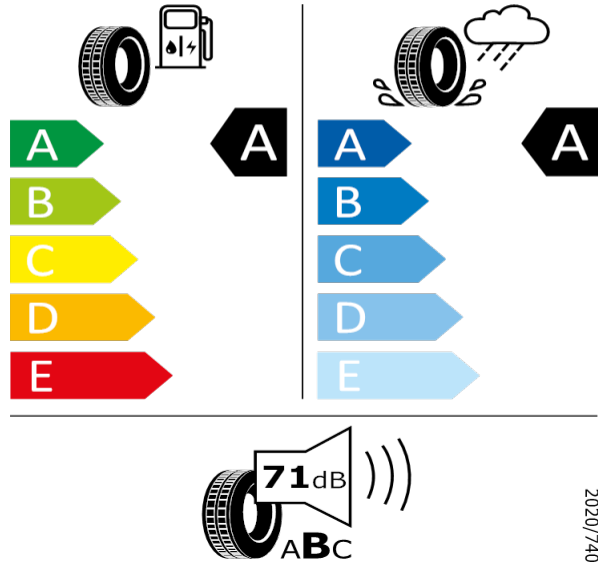

Continental - 235/55 R18 100V - J94

KODIAQ-Disk z lehké slitiny Trinity 7J x 18"

Continental 0358233

235/55 R18 100V C1

[Zpět na Rejstřík](#)