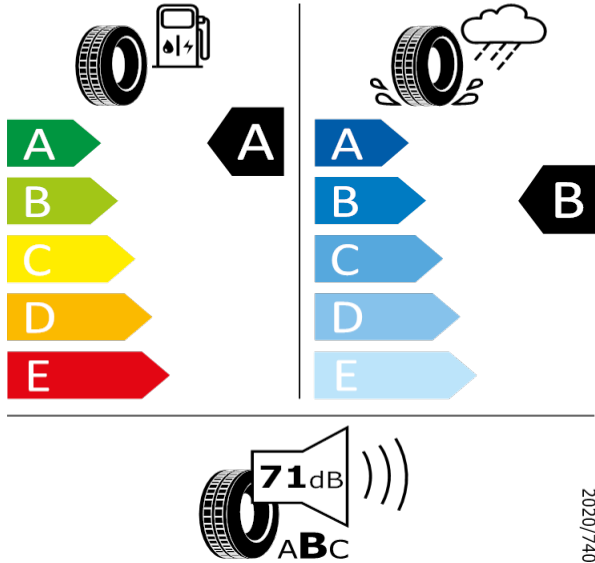

GOODYEAR - 205/60 R16 92 V - HA3

SCALA/KAMIQ-16" ocelová kola Lhotse

GOODYEAR 546288

205/60 R16 92 V C1

2020/740

[Zpět na Rejstřík](#)