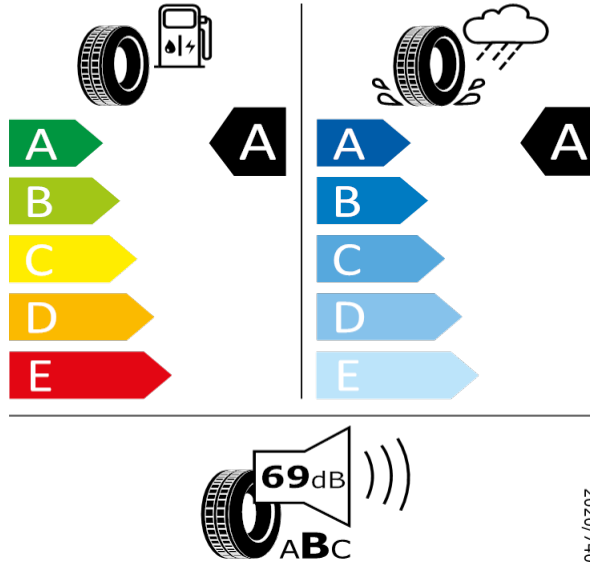

Ventus S1 evo3 ev - 235/55 R19 101T - J27

ENYAQ IV-Kola z lehkých slitin PROTEUS 19*

Ventus S1 evo3 ev 1027789

235/55 R19 101T C1

[Zpět na Rejstřík](#)