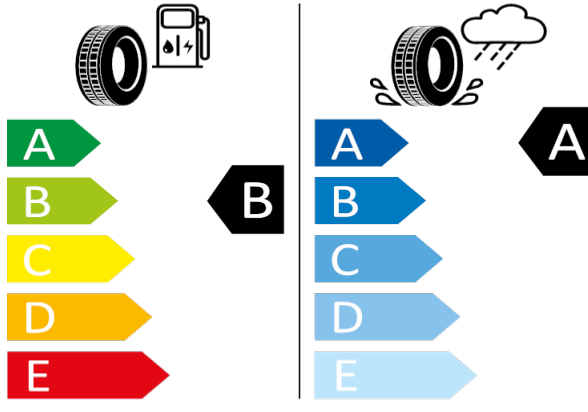

GOODYEAR - 225/45 R18 91Y - HC8

OCTAVIA-18" kola z lehké slitiny Perseus (antracitová, leštěná)

GOODYEAR 546337

225/45 R18 91Y C1

2020/740

[Zpět na Rejstřík](#)