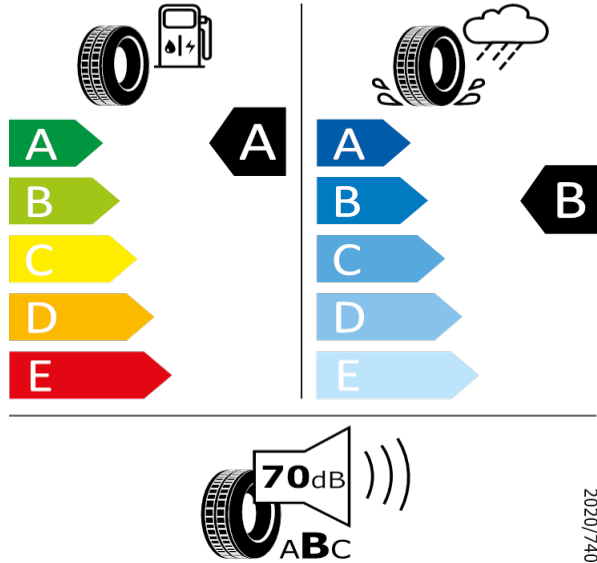

Pirelli - 235/55 R18 100V - J94

KODIAQ-Disk z lehké slitiny Trinity 7J x 18"

Pirelli 8019227383010

235/55 R18 100V C1

2020/740

[Zpět na Rejstřík](#)