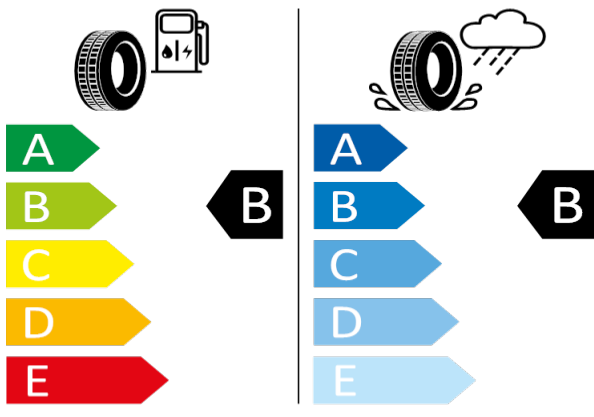

DUNLOP - 185/60 R15 84H - HA7

FABIA-15" kola z lehké slitiny Matone černá

DUNLOP 530000

185/60 R15 84H C1

2020/740

[Zpět na Rejstřík](#)