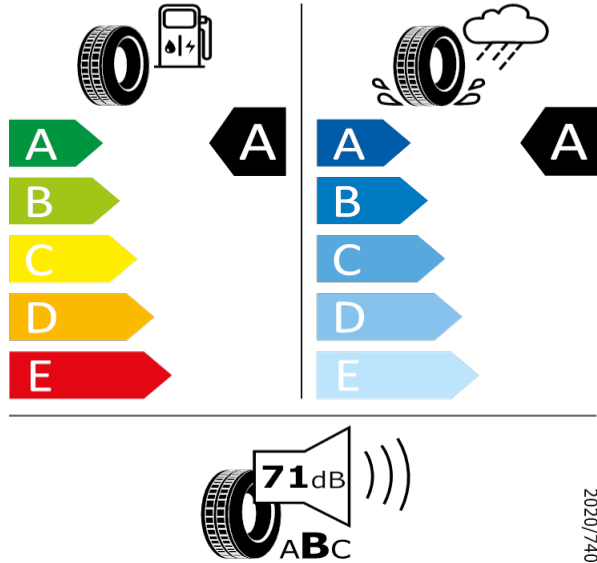

Kumho - 205/60 R16 92V - HA3

SCALA/KAMIQ-16* kola z lehké slitiny Orion

Kumho 2267663

205/60 R16 92V C1

[Zpět na Rejstřík](#)