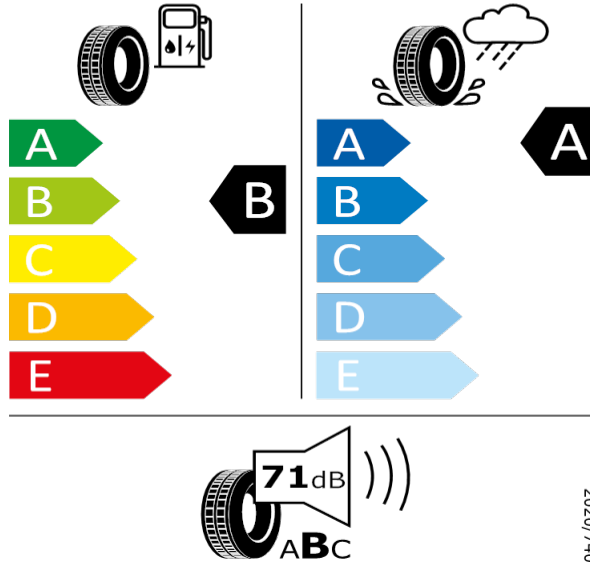

[Zpět na Rejstřík](#)

Bridgestone - 235/45 R18 94W - J96

SUPERB-Kola z lehké slitiny "VELA" 8J x 18" s Aero kryty

Bridgestone 18669

235/45 R18 94W C1

2020/740

[Zpět na Rejstřík](#)

Bridgestone - 235/45 R18 94W - J96