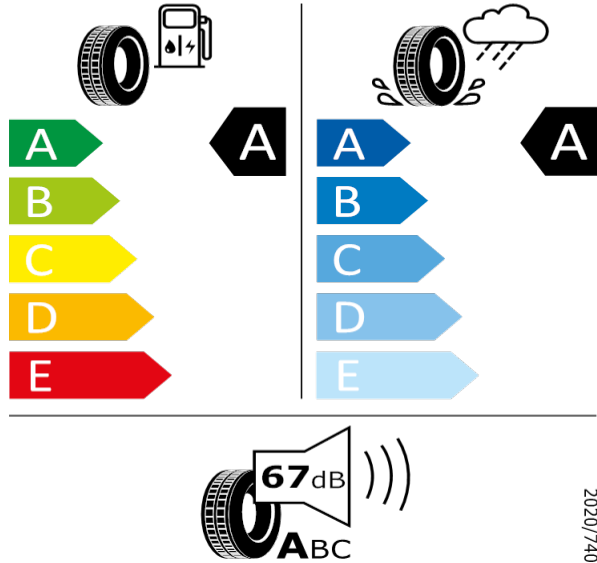

Ventus Prime 3 X - 215/65 R17 99V - J93

KODIAQ-Disk z lehké slitiny Mitykas 7J x 17"

Ventus Prime 3 X 1024355

215/65 R17 99V C1

2020/740

[Zpět na Rejstřík](#)