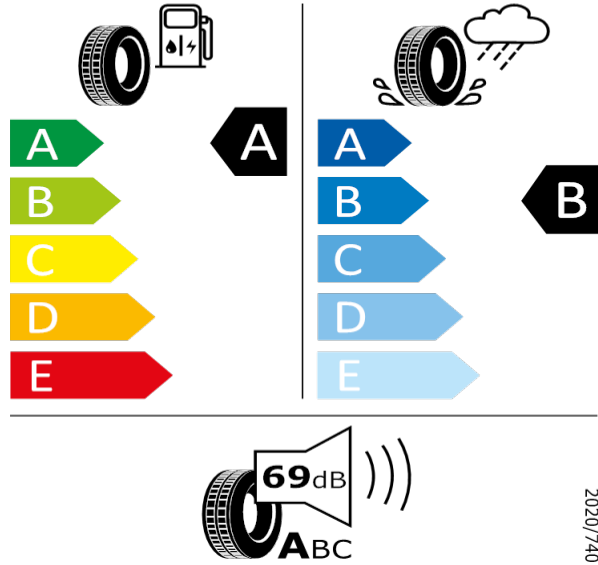

Pirelli - 255/40 R21 102T XL - 80V

ENYAQ IV-Kola z lehké slitiny BETRIA 21*

Pirelli 37695

255/40 R21 102T XL C1

2020/740

[Zpět na Rejstřík](#)