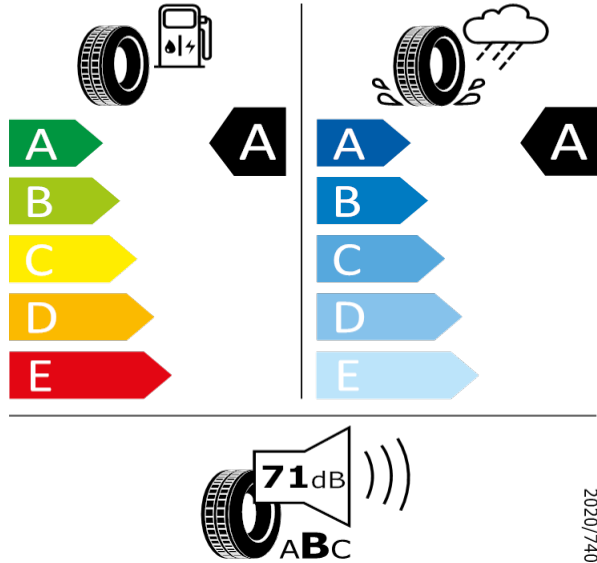

215/55 R17 94V C1

[Zpět na Rejstřík](#)

Bridgestone - 215/55 R17 94V - J85

KAROQ-17" kola z lehké slitiny Triton

Bridgestone 13952

215/55 R17 94V C1

2020/740

[Zpět na Rejstřík](#)