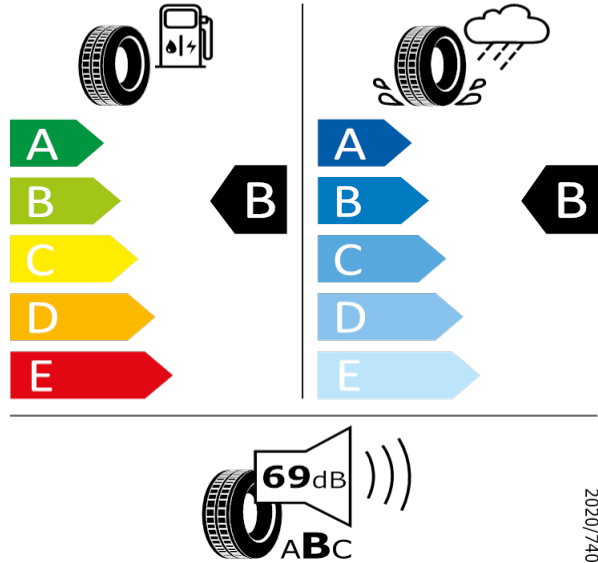

Pirelli - 225/45 R18 91Y - HC8

OCTAVIA-Kola z lehké slitiny Perseus 7,5 J x 18"

Pirelli 8019227322125

225/45 R18 91Y C1

2020/740

[Zpět na Rejstřík](#)