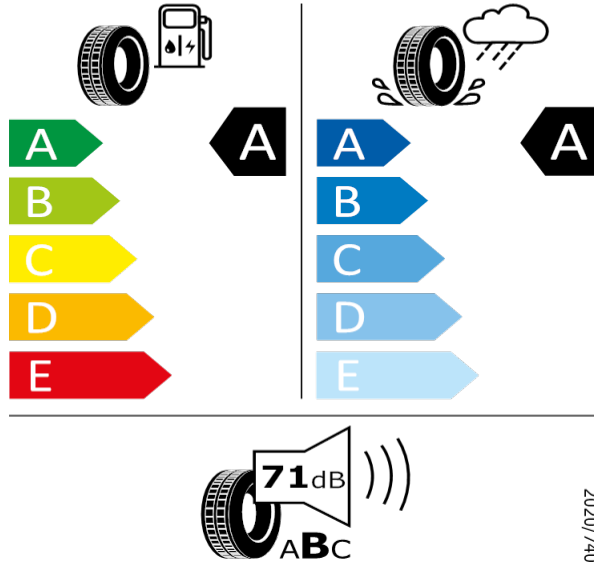

[Zpět na Rejstřík](#)

Continental - 205/55 R17 91V - HS6

SCALA/KAMIQ-17" kola z lehké slitiny Volans

Continental 0358161

205/55 R17 91V C1

[Zpět na Rejstřík](#)

SCALA/KAMIQ - 16" kola z lehké slitiny Orion - PJK