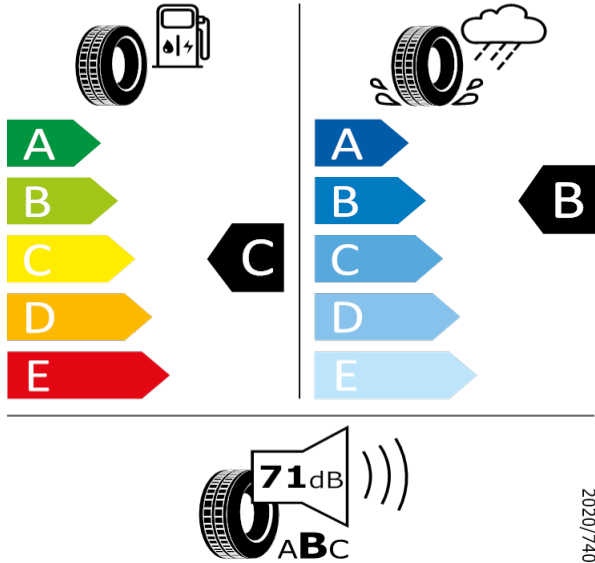

Pirelli - 215/55R17 94W - H5C

SUPERB-17" kola z lehké slitiny Triton

Pirelli 8019227232370

215/55R17 94W C1

2020/740

[Zpět na Rejstřík](#)