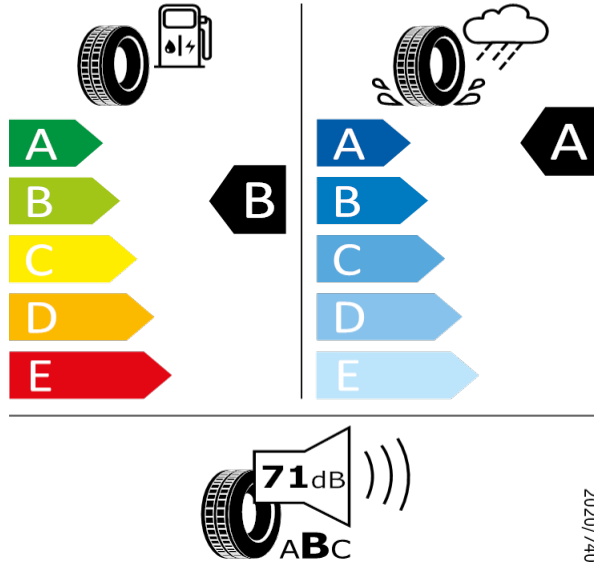

Continental 358141

235/45 R18 94W C1

2020/740

[Zpět na Rejstřík](#)

Continental - 235/45 R18 94W - J96

SUPERB-18" kola z lehké slitiny Zenith černá

Continental 358141
235/45 R18 94W C1

[Zpět na Rejstřík](#)