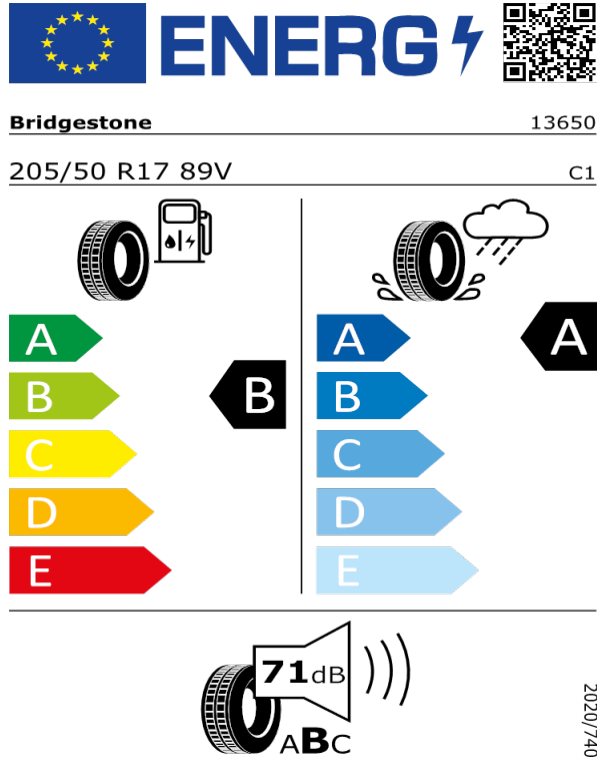

205/45R18 90 V XL C1

2020/740

[Zpět na Rejstřík](#)

SCALA/KAMIQ - 17" kola z lehké slitiny Volans (Design Monte Carlo) - C9C

Bridgestone - 205/50 R17 89V - J59

SCALA/KAMIQ-17" kola z lehké slitiny Volans (Design Monte Carlo)