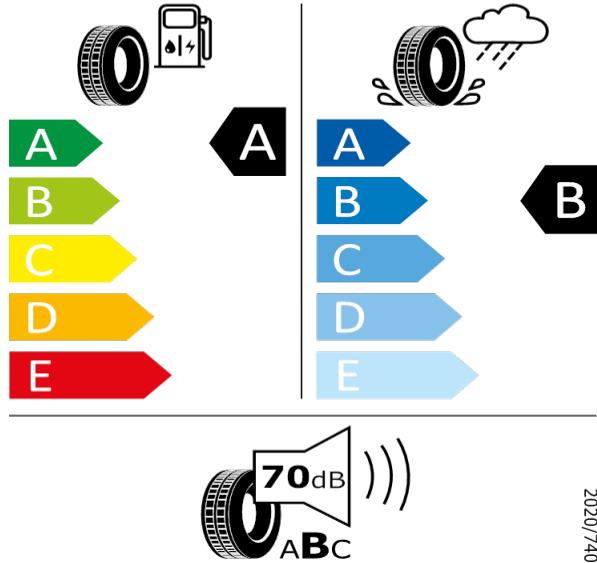

205/60 R16 92H C1

2020/740

[Zpět na Rejstřík](#)

SCALA/KAMIQ - 18" kola z lehké slitiny Vega Aero (černá, leštěná) - PJV

GOODYEAR - 205/45R18 90 V XL - J60

SCALA/KAMIQ-18" kola z lehké slitiny Vega Aero (černá, leštěná)