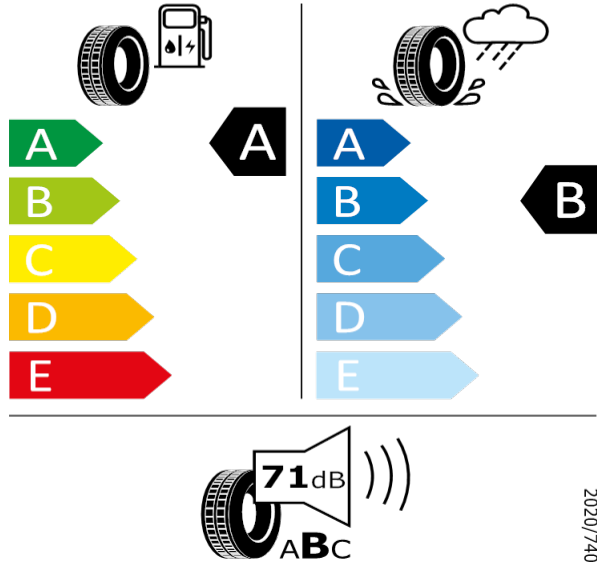

SCALA/KAMIQ - 16" kola z lehké slitiny Orion - P06

Continental - 205/55 R16 91H - H0R

SCALA/KAMIQ-16* kola z lehké slitiny Orion

Continental 0358489

205/55 R16 91H C1

2020/740

[Zpět na Rejstřík](#)

Michelin - 205/55 R16 91H - H0R