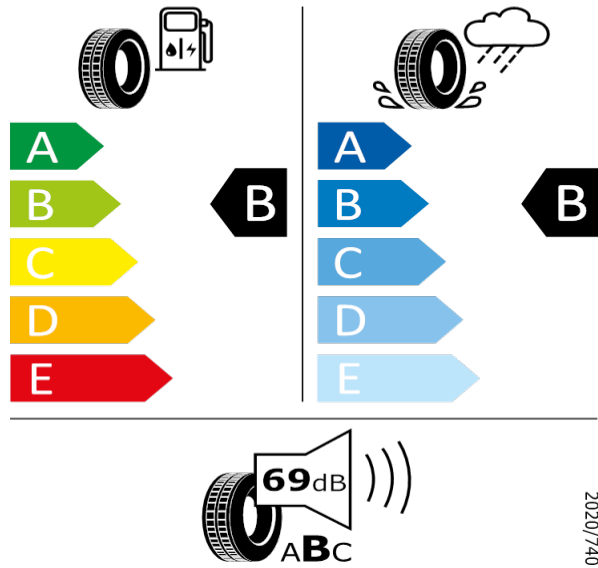

OCTAVIA - 18" Kola z lehké slitiny Braga (antracitová, leštěná) - PJJ

Pirelli - 225/45 R18 91Y - HC8

OCTAVIA-18" Kola z lehké slitiny Braga (antracitová, leštěná)

Pirelli 8019227322125

225/45 R18 91Y C1

2020/740