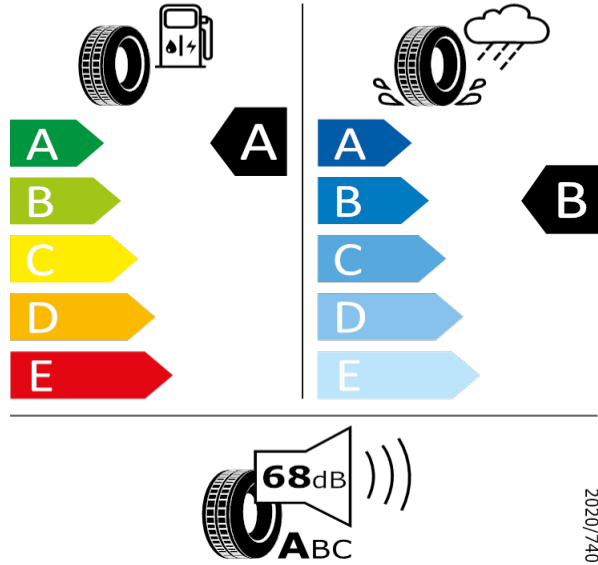

2020/740

[Zpět na Rejstřík](#)

Michelin - 205/60 R16 92H - Q14

SCALA/KAMIQ-16* kola z lehké slitiny Orion

Michelin 941957

205/60 R16 92H C1

2020/740

[Zpět na Rejstřík](#)