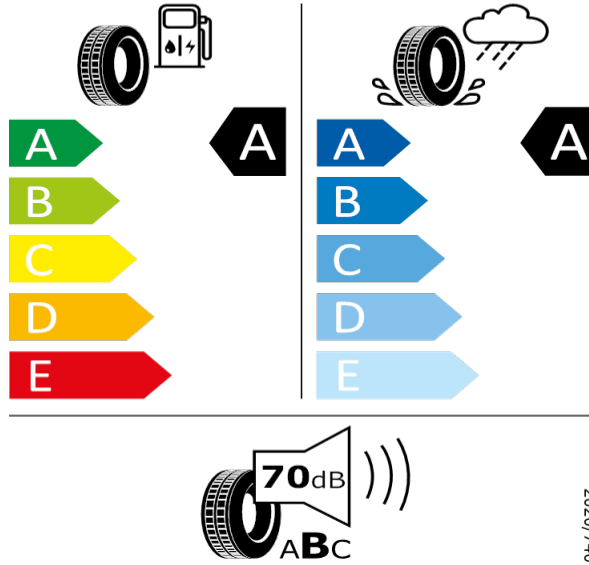

215/55 R17 94V C1

[Zpět na Rejstřík](#)

GOODYEAR - 215/55 R17 94V - J85

KAROQ-17" kola z lehké slitiny Ratikon

GOODYEAR 547003

215/55 R17 94V C1

[Zpět na Rejstřík](#)

GOODYEAR - 215/55 R17 94 V - J85