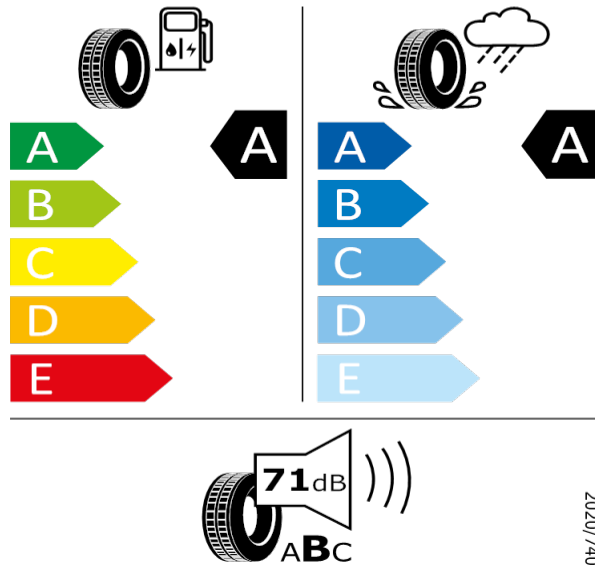

Michelin 374250

215/55 R17 94V C1

[Zpět na Rejstřík](#)

Continental - 215/55 R17 94V - J85

SUPERB-17^a kola z lehké slitiny Stratos

Continental 358217

215/55 R17 94V C1

[Zpět na Rejstřík](#)