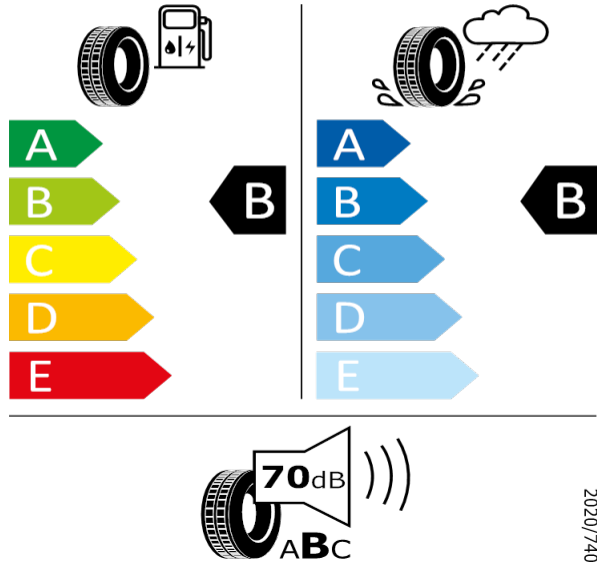

Pirelli - 235/50 R19 99V - H88

KODIAQ-Kola z lehkých slitin 7J x 19 "SIRIUS" A ntracit

Pirelli 25198

235/50 R19 99V C1

[Zpět na Rejstřík](#)