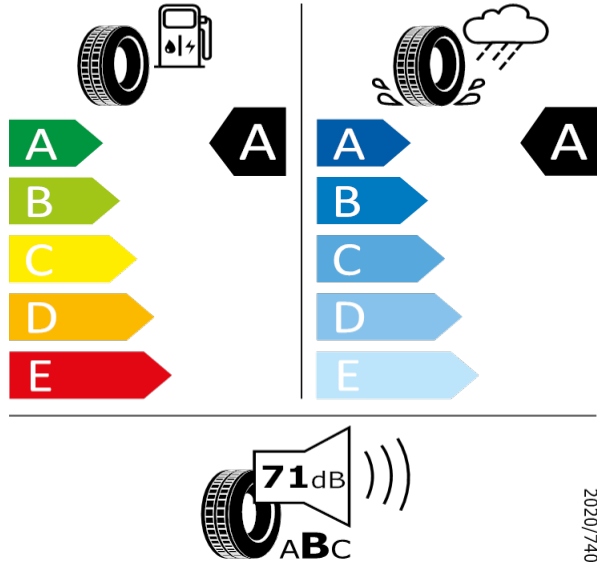

Bridgestone - 205/60 R16 92H - Q14

SCALA/KAMIQ-16* kola z lehké slitiny Orion

Bridgestone 13264

205/60 R16 92H C1

2020/740

[Zpět na Rejstřík](#)