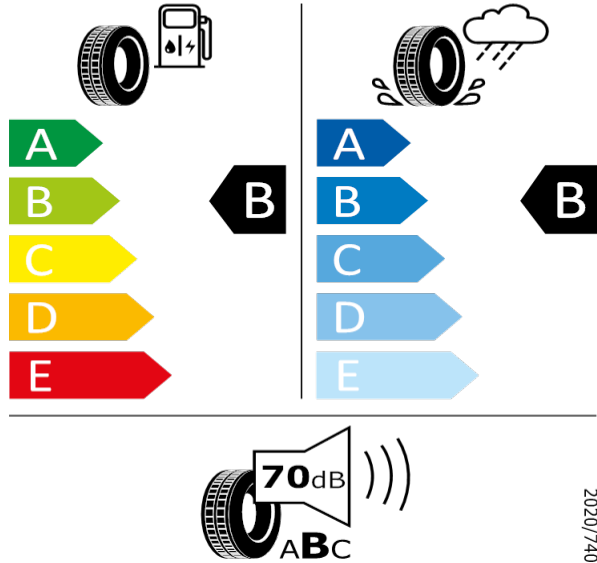

Pirelli - 235/50 R19 99V - H88

KODIAQ-Kola z lehkých slitin Triglav 7J x 19" (černá)

Pirelli 25198

235/50 R19 99V C1

[Zpět na Rejstřík](#)