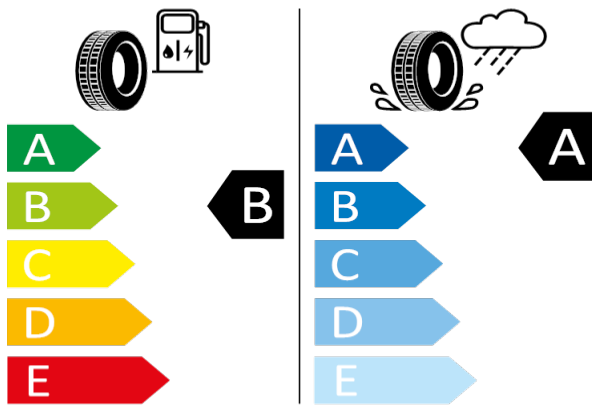

Continental - 235/45 R18 94W - J96

SUPERB-18" kola z lehké slitiny Zenith

Continental 358141

235/45 R18 94W C1

2020/740

[Zpět na Rejstřík](#)