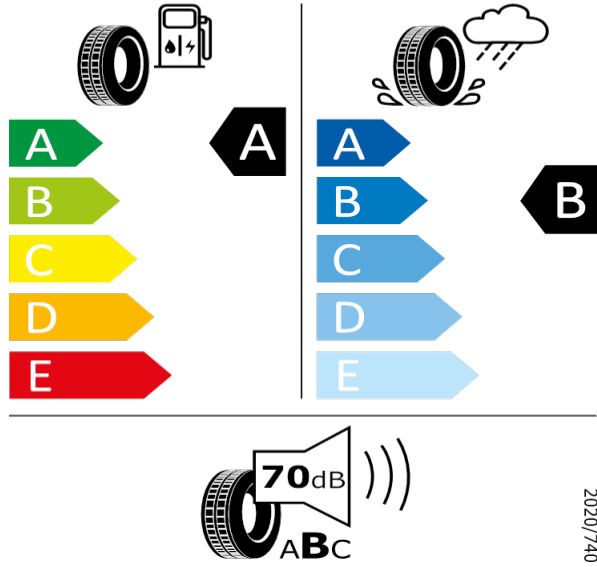

Pirelli - 235/55 R18 100V - J94

KODIAQ-Kola z lehké slitiny 7,5J x 18

Pirelli 8019227383010

235/55 R18 100V C1

2020/740

[Zpět na Rejstřík](#)