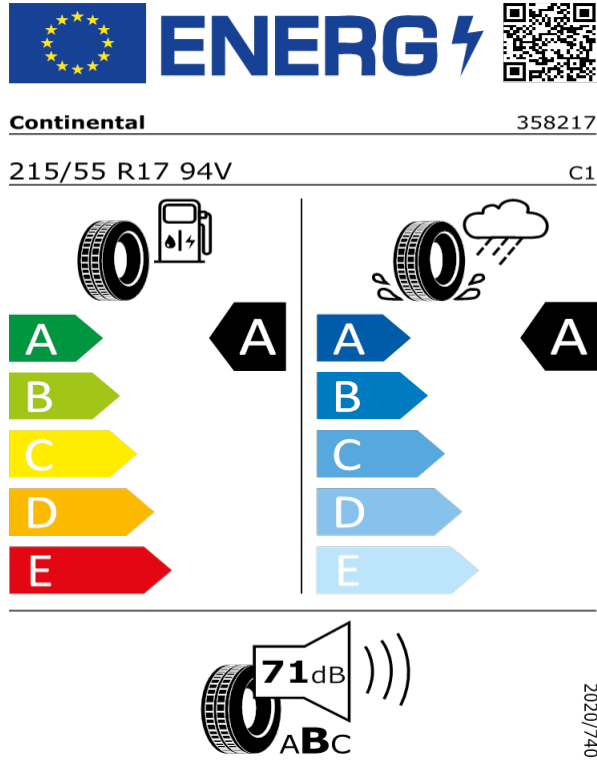

Continental - 215/55 R17 94V - J85

SUPERB-Kola z lehké slitiny "DRAKON" 6,5Jx17" anthracitové leštěné

[Zpět na Rejstřík](#)