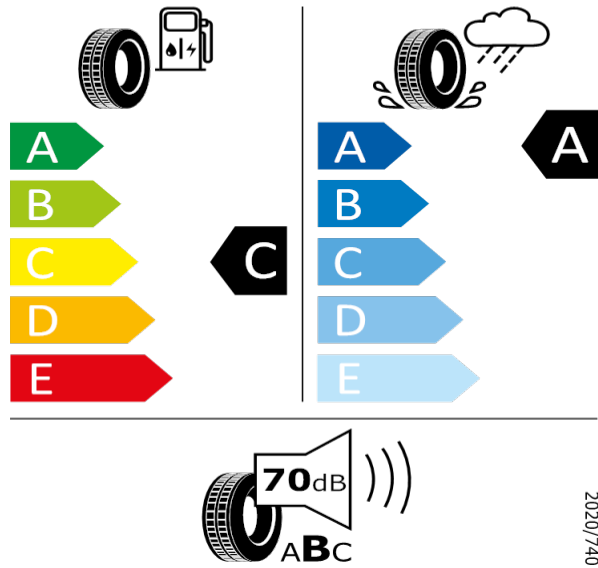

Bridgestone - 225/45 R18 91Y - HE2

OCTAVIA-18" kola z lehké slitiny Comet (černé)

Bridgestone 13008

225/45 R18 91Y C1

2020/740

[Zpět na Rejstřík](#)