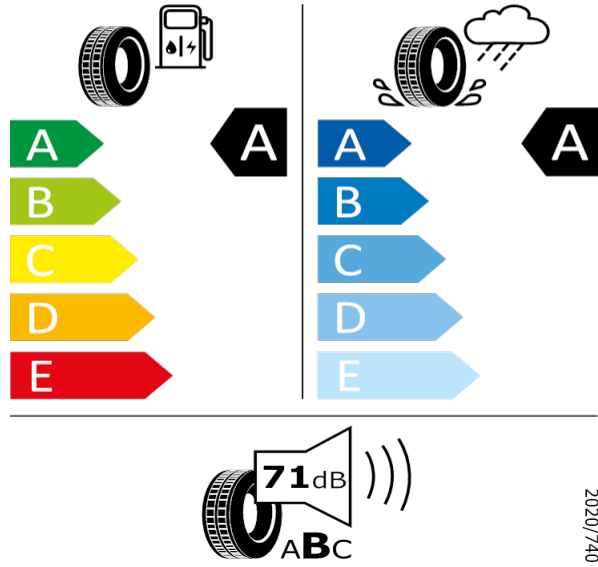

205/60 R16 92 V C1

2020/740

[Zpět na Rejstřík](#)

Kumho - 205/60 R16 92V - HA3

SCALA/KAMIQ-16" ocelová kola Lhotse

Kumho 2267663

205/60 R16 92V C1

2020/740