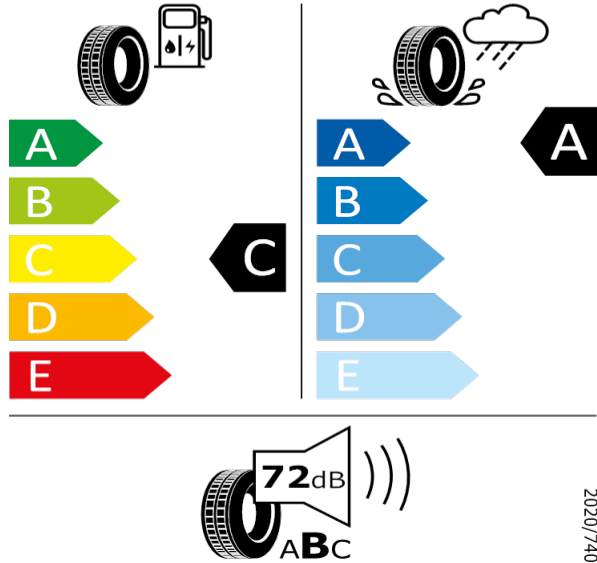

Pirelli - 235/40 R19 96W XL - HI9

SUPERB-19^a kola z lehké slitiny Supernova černá

Pirelli 8019227244007

235/40 R19 96W XL C1

2020/740

[Zpět na Rejstřík](#)