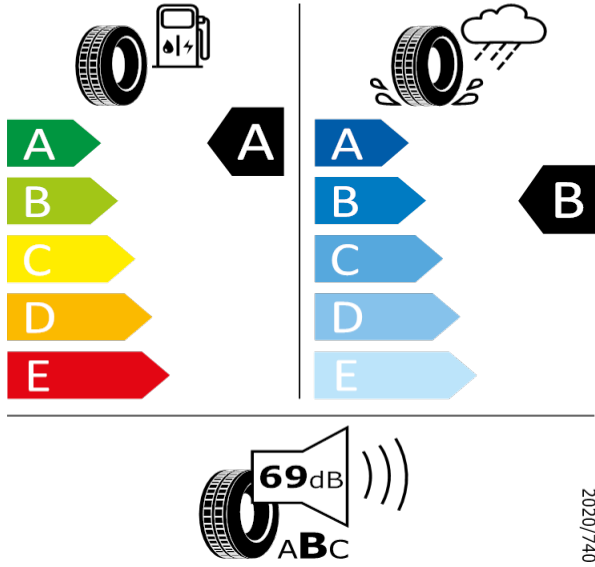

GOODYEAR - 205/55 R17 91V - HS6

SCALA/KAMIQ-17* kola z lehké slitiny Braga

GOODYEAR 546612

205/55 R17 91V C1

2020/740

[Zpět na Rejstřík](#)