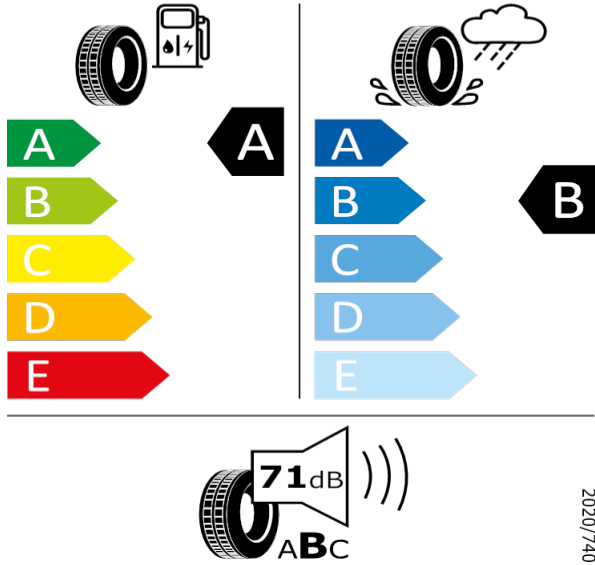

GOODYEAR - 205/60 R16 92 V - HA3

SCALA/KAMIQ-16* kola z lehké slitiny Orion

GOODYEAR 546288

205/60 R16 92 V C1

[Zpět na Rejstřík](#)