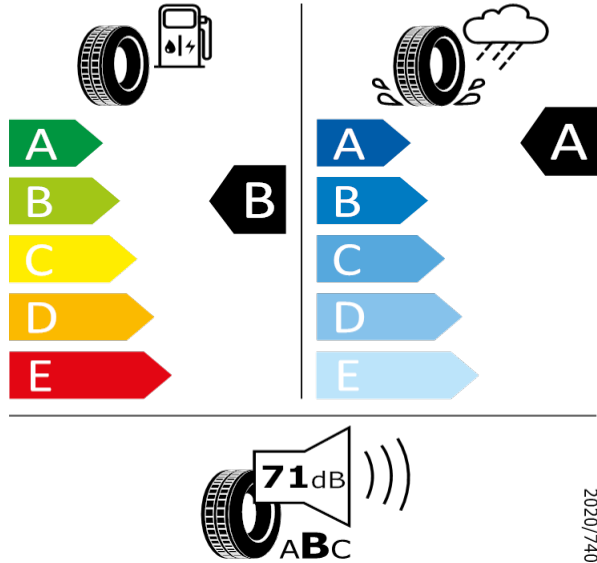

[Zpět na Rejstřík](#)

SUPERB - 18" kola z lehké slitiny Zenith - WC3

Continental - 235/45 R18 94W - J96

SUPERB-18" kola z lehké slitiny Zenith

Continental 358141
235/45 R18 94W C1

2020/740

[Zpět na Rejstřík](#)