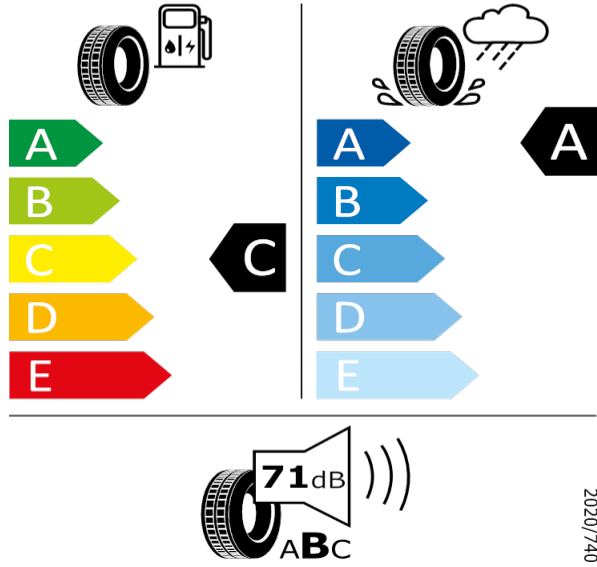

[Zpět na Rejstřík](#)

Pirelli - 225/50 R18 95W - 80Q

KAROQ-Kola z lehké slitiny Mytikas 7J x 18"

Pirelli 8019227362770

225/50 R18 95W C1

2020/740

[Zpět na Rejstřík](#)

Bridgestone - 225/50 R18 95W - 80Q