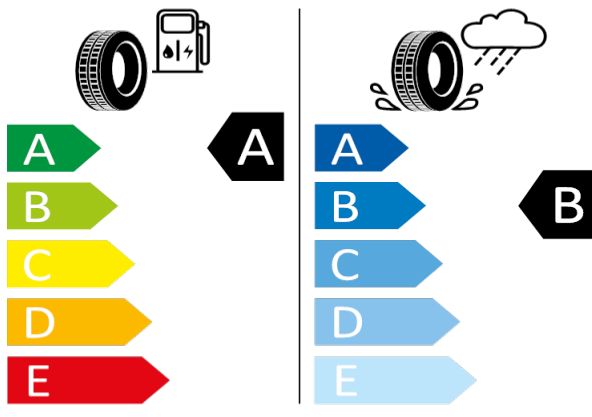

2020/740

[Zpět na Rejstřík](#)

GOODYEAR - 205/60 R16 92 V - HA3

SCALA/KAMIQ-16" kola z lehké slitiny Hoedus Aero (černá, leštěná)

GOODYEAR 546288

205/60 R16 92 V C1

2020/740

[Zpět na Rejstřík](#)