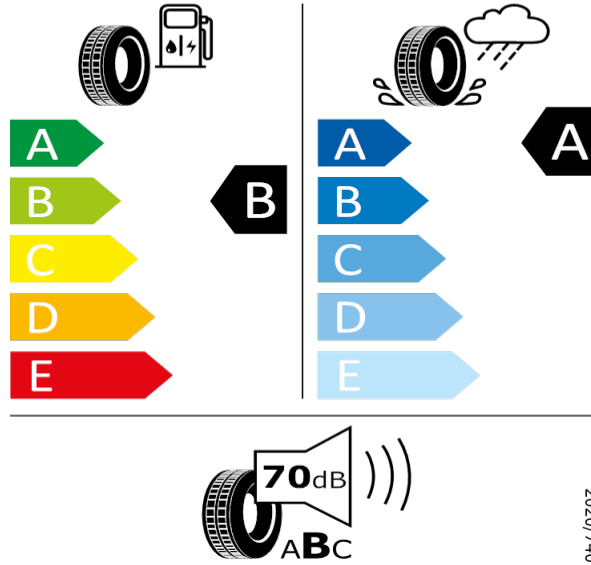

Bridgestone - 225/45 R18 91Y - HC8

OCTAVIA-Kola z lehké slitiny Perseus 7,5 J x 18*

Bridgestone 13007
225/45 R18 91Y C1

2020/740

[Zpět na Rejstřík](#)