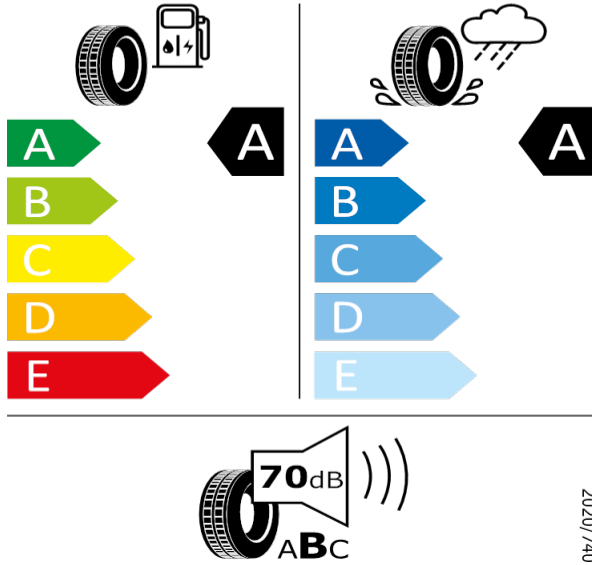

GOODYEAR - 215/55 R17 94 V - J85

KAROQ-17" kola z lehké slitiny Ratikon

GOODYEAR 547003

215/55 R17 94 V C1

[Zpět na Rejstřík](#)

Giti - 225/55 R17 97V - 80P

KAROQ-17" kola z lehké slitiny Ratikon

Giti A3671