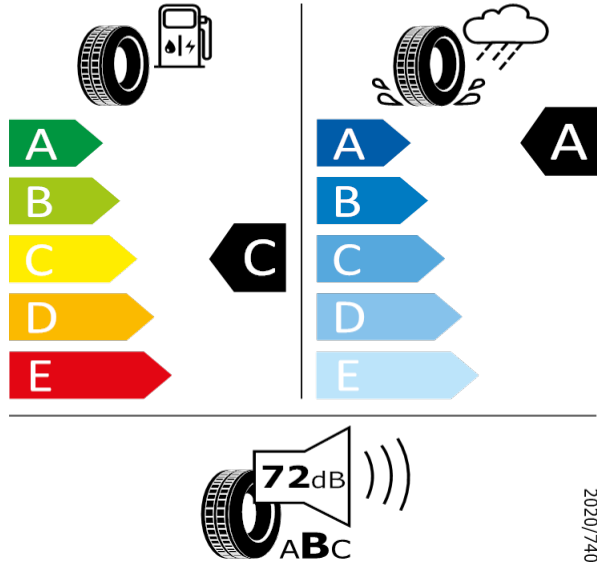

Pirelli - 235/40 R19 96W XL - HI9

SUPERB-19" kola z lehké slitiny Canopus, černá

Pirelli 8019227244007

235/40 R19 96W XL C1

2020/740

[Zpět na Rejstřík](#)