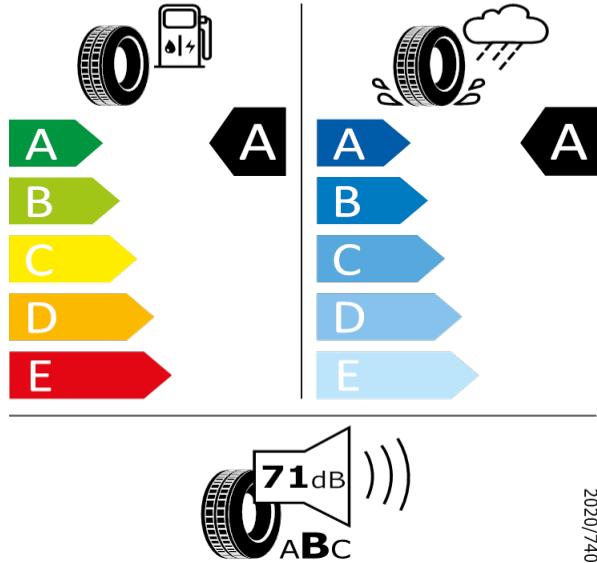

Kumho - 205/60 R16 92V - HA3

SCALA/KAMIQ-16" kola z lehké slitiny Castor

Kumho 2267663

205/60 R16 92V C1

[Zpět na Rejstřík](#)