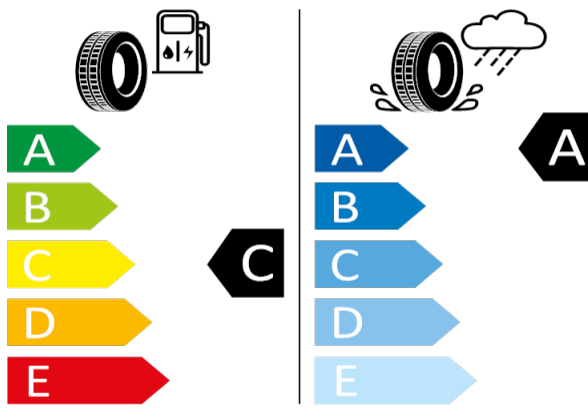

NEXEN - 215/45 R16 86H - HW1

FABIA-16* kola z lehké slitiny Vigo bílá

NEXEN EFAA

215/45 R16 86H C1

2020/740

[Zpět na Rejstřík](#)