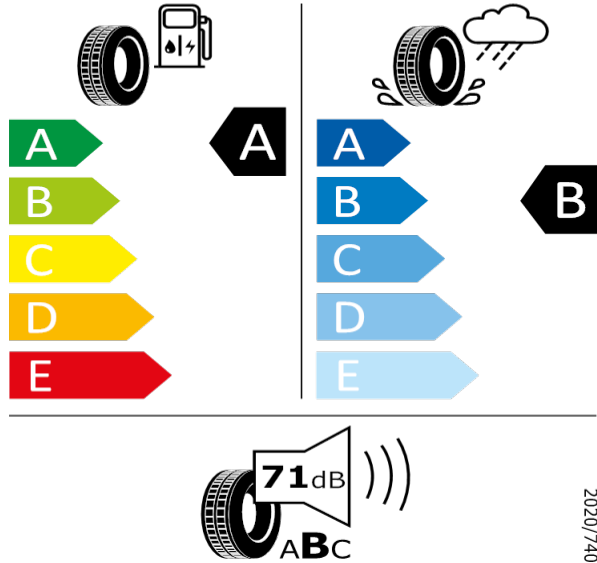

215/60 R16 95V C1

[Zpět na Rejstřík](#)

Continental - 215/60 R16 95V - J84

KAROQ-16" kola z lehké slitiny Castor

Continental 358149

215/60 R16 95V C1

2020/740

[Zpět na Rejstřík](#)