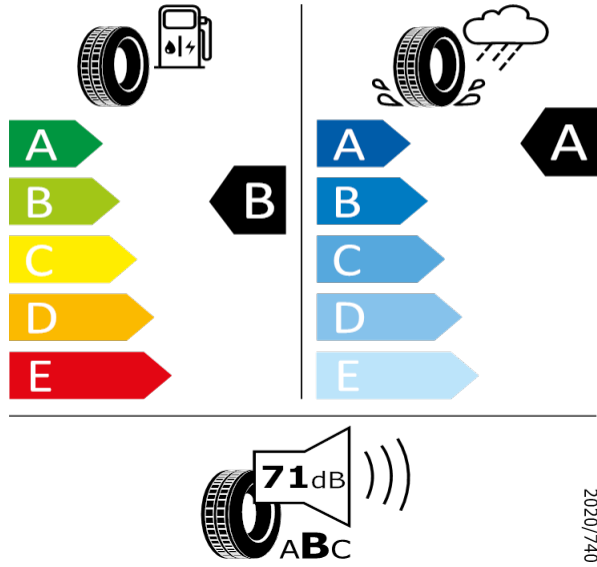

GOODYEAR - 225/50 R18 95W - 80Q

KAROQ-Kola z lehké slitiny Mytikas 7J x 18"

GOODYEAR 548580

225/50 R18 95W C1

2020/740

[Zpět na Rejstřík](#)