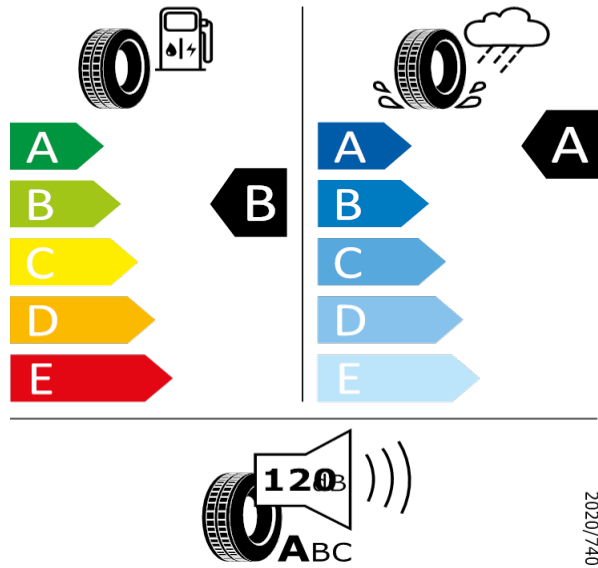

Bridgestone 13951

215/60 R16 95V C1

2020/740

[Zpět na Rejstřík](#)

Continental - 205/55 R16 91H - J84

KAROQ-16" kola z lehké slitiny Castor

Continental Continummer
205/55 R16 91H C1

[Zpět na Rejstřík](#)