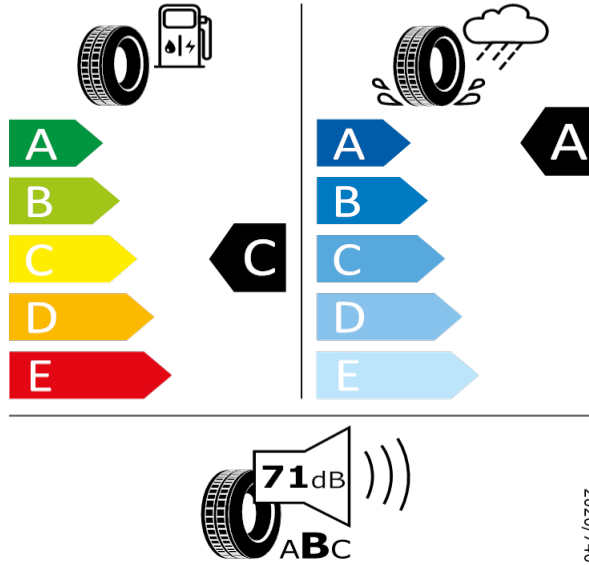

NEXEN - 215/45 R16 86H - HW1

FABIA-Kola z lehké slitiny Vigo 7J x 16" (černá)

NEXEN

EFAA

215/45 R16 86H

C1

2020/740

[Zpět na Rejstřík](#)