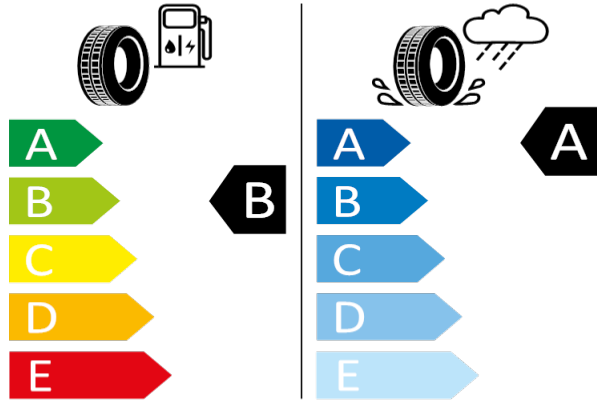

235/45 R18 94W C1

2020/740

[Zpět na Rejstřík](#)

Bridgestone - 235/45 R18 94W - J96

SUPERB-18^{*} kola z lehké slitiny Antares

Bridgestone 18669

235/45 R18 94W C1

2020/740