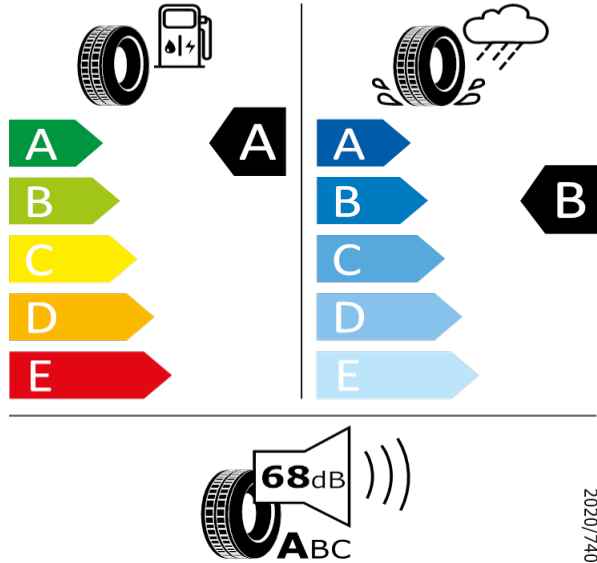

Michelin - 205/55 R16 91H - H0R

SCALA/KAMIQ-16" kola z lehké slitiny Orion

Michelin 131509

205/55 R16 91H C1

2020/740

[Zpět na Rejstřík](#)