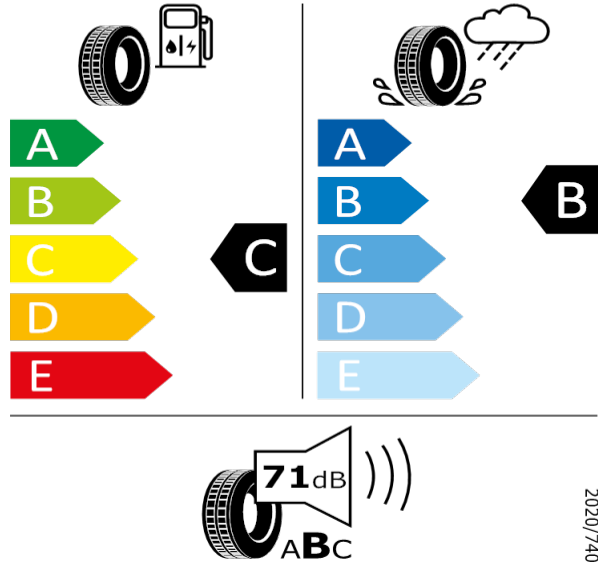

2020/740

[Zpět na Rejstřík](#)

Kumho - 215/45 R16 86H - HW1

FABIA-Kola z lehké slitiny Vigo 7J x 16" (černá)

Kumho 2243983

215/45 R16 86H C1

2020/740

[Zpět na Rejstřík](#)