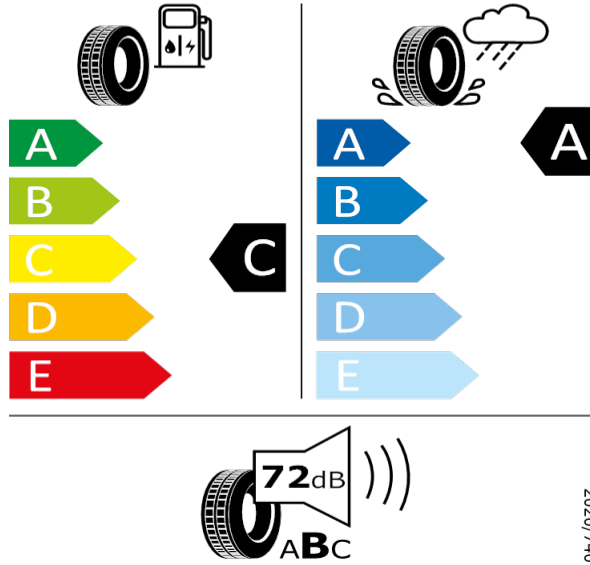

Pirelli - 235/40 R19 96W XL - HI9

SUPERB-19^a kola z lehké slitiny Supernova černá

Pirelli 8019227244007

235/40 R19 96W XL C1

[Zpět na Rejstřík](#)