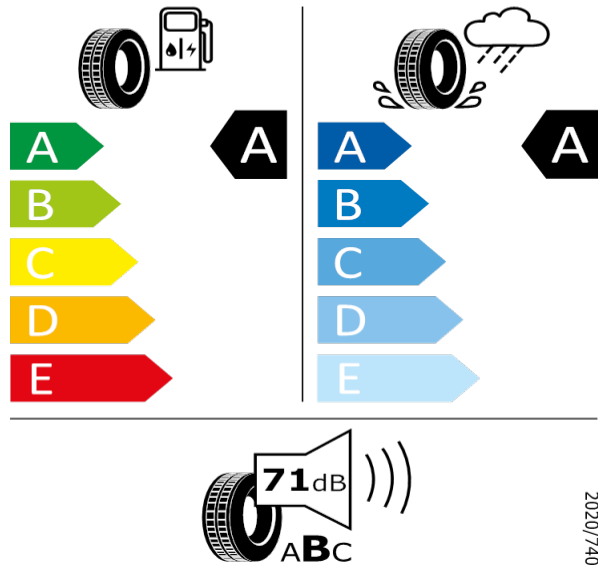

2020/740

[Zpět na Rejstřík](#)

Continental - 235/55 R18 100V - J94

KODIAQ-Kola z lehké slitiny 7,5J x 18

Continental 0358233

235/55 R18 100V C1

[Zpět na Rejstřík](#)

Bridgestone - 235/55 R18 100V - J94