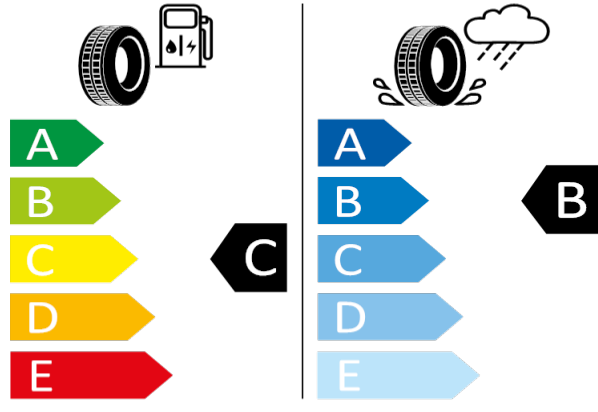

Kumho - 215/45 R16 86H - HW1

FABIA-16" kola z lehké slitiny Vigo černá

Kumho 2243983

215/45 R16 86H C1

2020/740

[Zpět na Rejstřík](#)