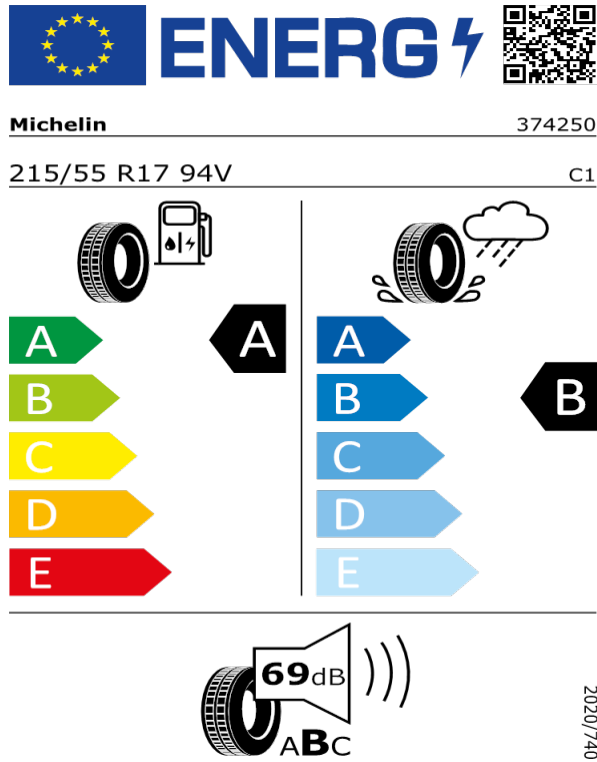

Michelin - 215/55 R17 94V - J85

SUPERB-Kola z lehké slitiny "DRAKON" 6,5Jx17" anthracitové leštěné

[Zpět na Rejstřík](#)

2020/740