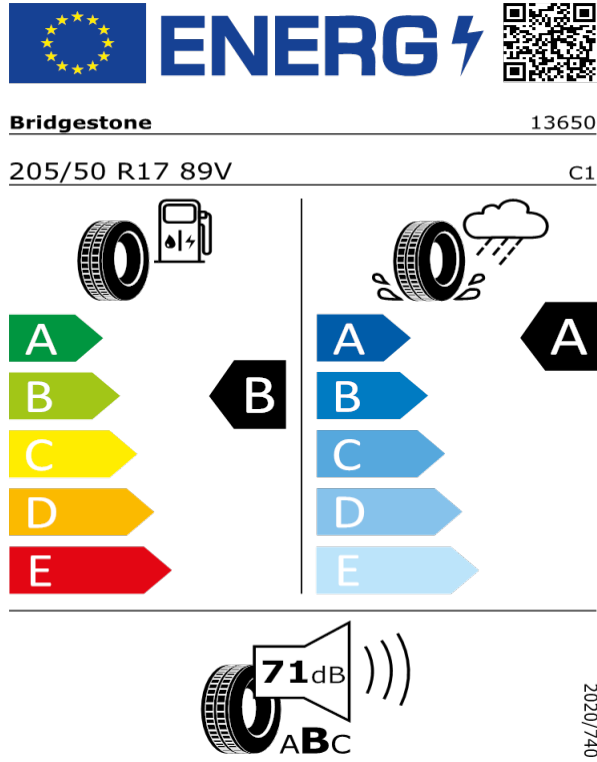

Bridgestone - 205/50 R17 89V - J59

SCALA/KAMIQ-Kola z lehké slitiny 6,5 x 17" ET40 "Propus Aero"

[Zpět na Rejstřík](#)