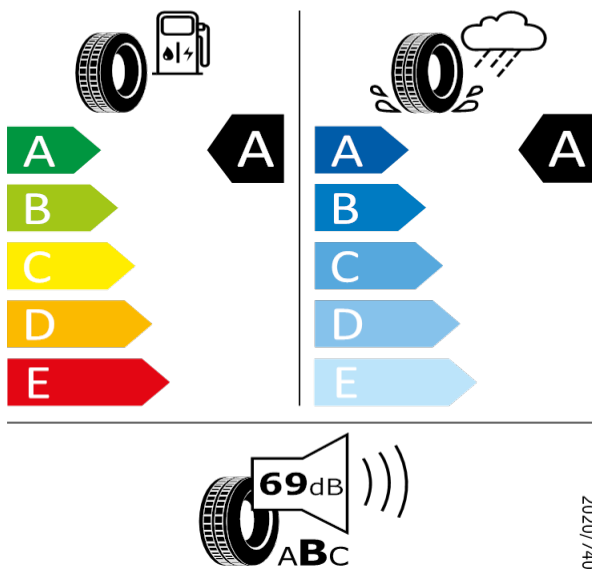

[Zpět na Rejstřík](#)

Giti - 225/55 R17 97V - 80P

KAROQ-17" kola z lehké slitiny Ratikon

Giti A3671

225/55 R17 97V C1

2020/740

[Zpět na Rejstřík](#)

KAROQ - Kola z lehké slitiny Trinity 7J x 18" (antracitová, leštěná) - PJ9