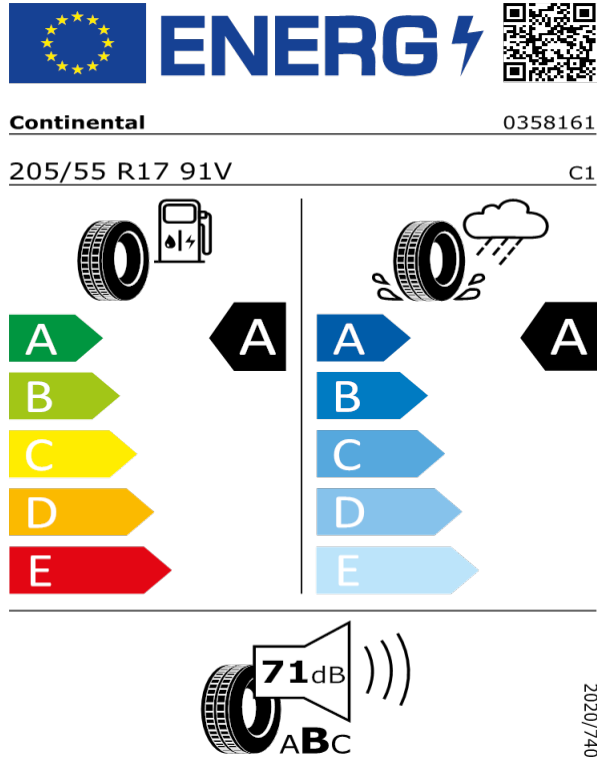

Continental - 205/55 R17 91V - HS6

SCALA/KAMIQ-Kola z lehké slitiny 6,5 x 17" ET40 "Propus Aero"

[Zpět na Rejstřík](#)