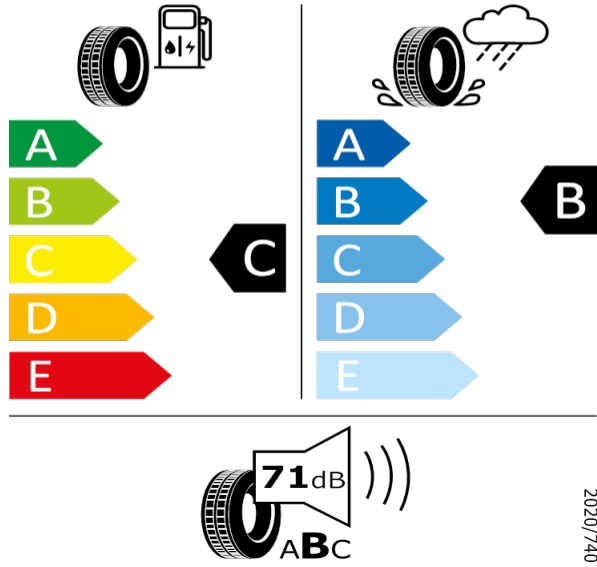

Bridgestone - 225/45 R19 92W - I79

KAROQ-19" kola z lehké slitiny Crater (leštěná)

Bridgestone 9775

225/45 R19 92W C1

2020/740

[Zpět na Rejstřík](#)