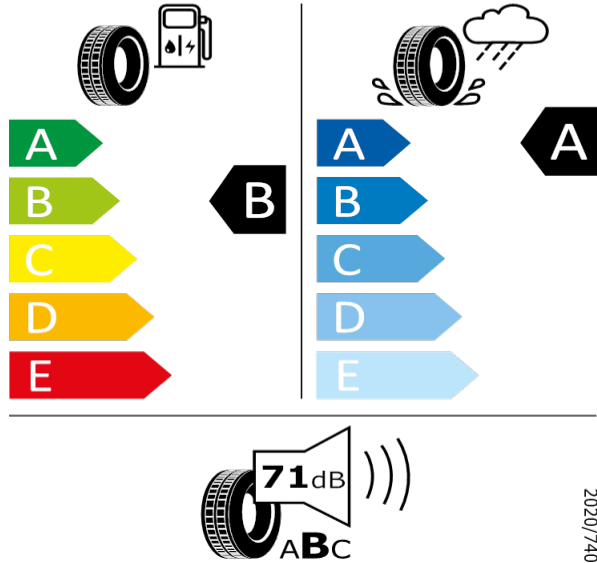

Bridgestone - 235/45 R18 94W - J96

SUPERB-18" kola z lehké slitiny Propus Aero, černé leštěné

Bridgestone 18669

235/45 R18 94W C1

2020/740

[Zpět na Rejstřík](#)