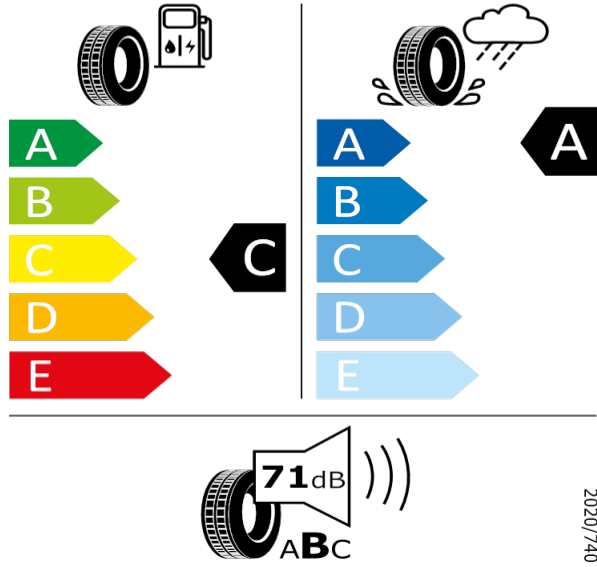

[Zpět na Rejstřík](#)

FABIA - 16" kola z lehké slitiny Vigo - PJJ

NEXEN - 215/45 R16 86H - HW1

FABIA-16" kola z lehké slitiny Vigo

NEXEN EFAA
215/45 R16 86H C1

2020/740

[Zpět na Rejstřík](#)

Kumho - 215/45 R16 86H - HW1