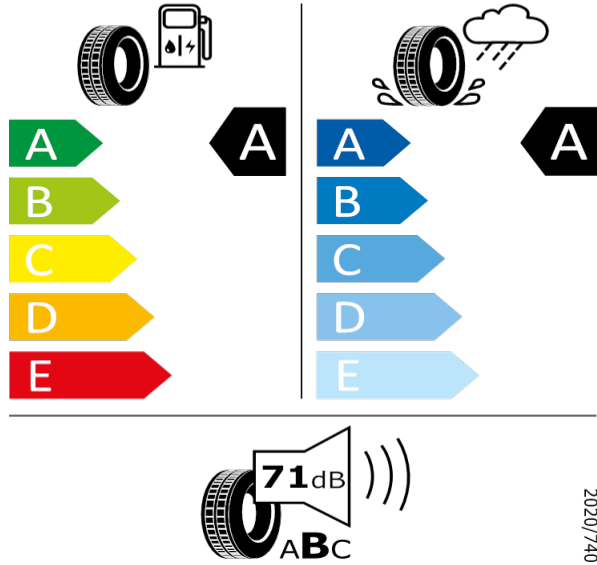

2020/740

[Zpět na Rejstřík](#)

Bridgestone - 205/60 R16 92H - Q14

SCALA/KAMIQ-16* kola z lehké slitiny Orion

Bridgestone 13264

205/60 R16 92H C1

[Zpět na Rejstřík](#)

Michelin - 205/60 R16 92H - Q14