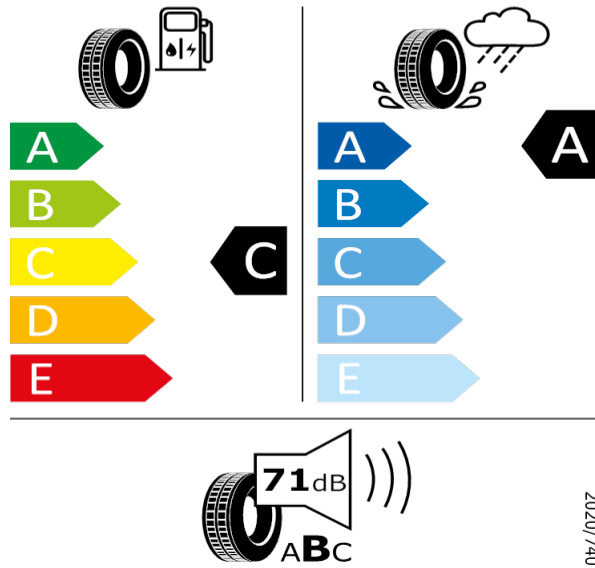

225/50 R18 95W C1

2020/740

[Zpět na Rejstřík](#)

KAROQ - Kola z lehké slitiny Procyon 7J x 18" - PV0

Bridgestone - 215/50 R18 92W - Q46

KAROQ-Kola z lehké slitiny Procyon 7J x 18"

Bridgestone 13878

215/50 R18 92W C1