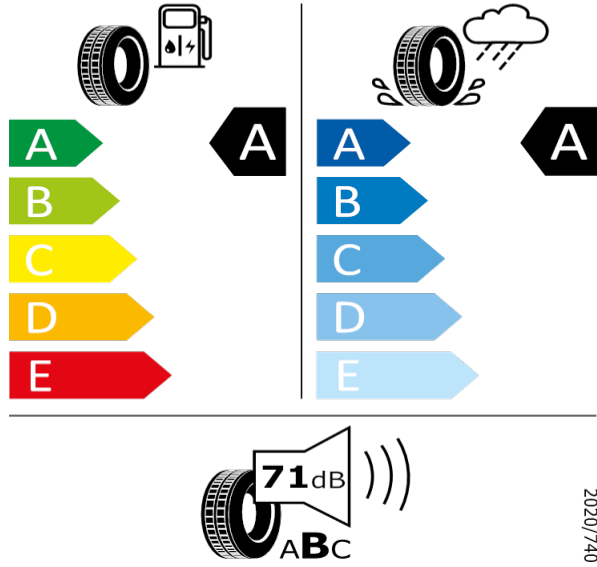

Continental 0358233

235/55 R18 100V C1

2020/740

[Zpět na Rejstřík](#)

Bridgestone - 235/55 R18 100V - J94

KODIAQ-Disk z lehké slitiny Elbrus 7J x 18"

Bridgestone 18667

235/55 R18 100V C1