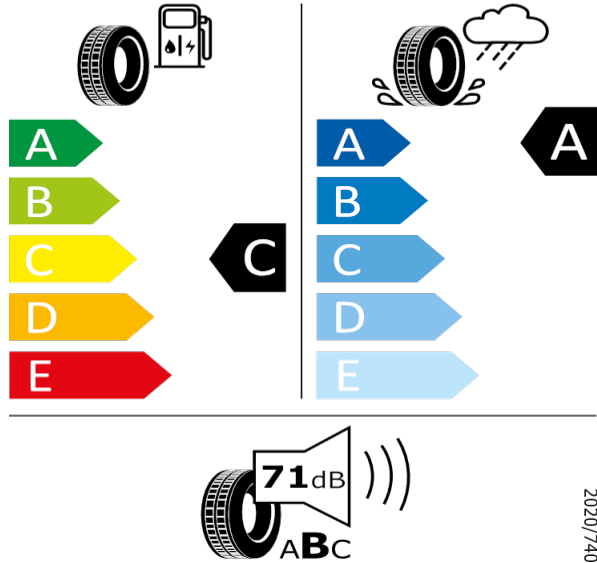

[Zpět na Rejstřík](#)

OCTAVIA - 19" kola z lehké slitiny Altair (leštěná) - PJK

GOODYEAR - 225/40 R19 93Y XL - H3C

OCTAVIA-19" kola z lehké slitiny Altair (leštěná)

GOODYEAR 546334

225/40 R19 93Y XL C1

[Zpět na Rejstřík](#)