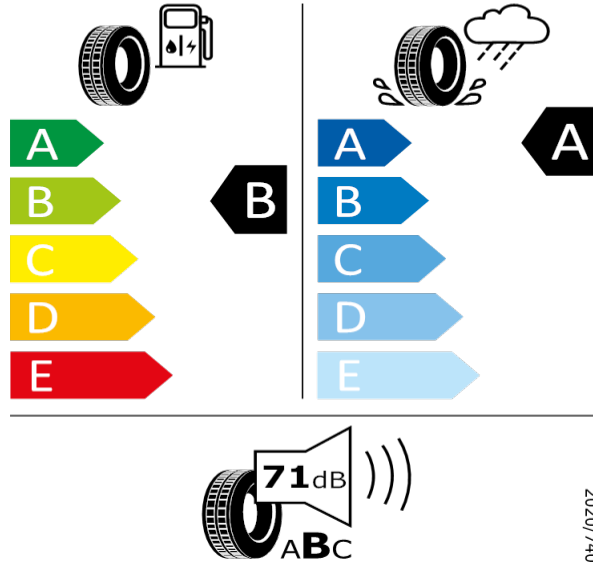

Bridgestone - 235/45 R18 94W - J96

SUPERB-Kola z lehké slitiny "VELA" 8J x 18" s Aero kryty

Bridgestone 18669

235/45 R18 94W C1

2020/740

[Zpět na Rejstřík](#)