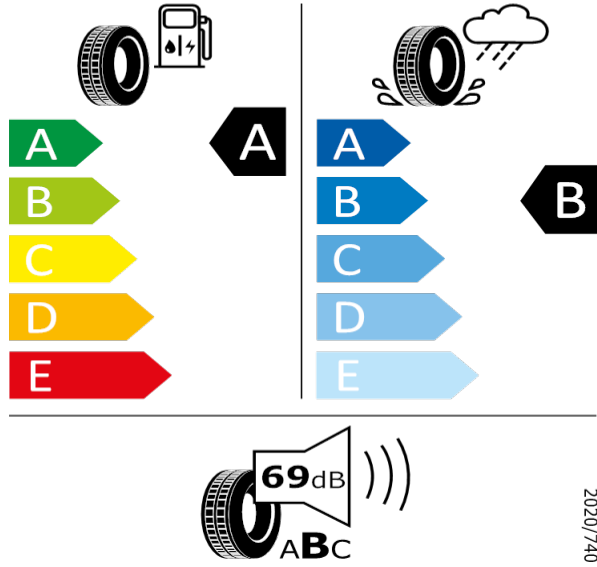

205/55 R17 91V C1

2020/740

[Zpět na Rejstřík](#)

GOODYEAR - 205/55 R17 91V - HS6

SCALA/KAMIQ-17" kola z lehké slitiny Volans

GOODYEAR 546612

205/55 R17 91V C1

2020/740