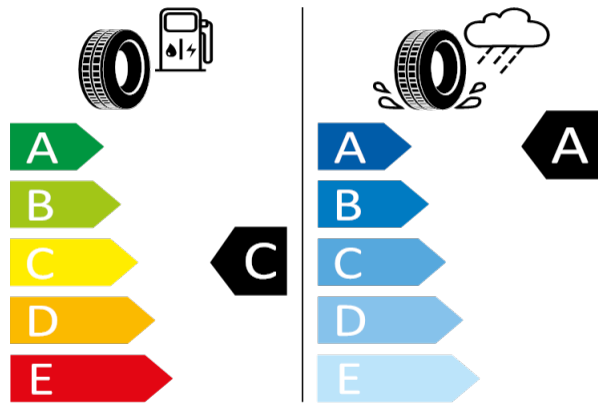

Falken - 215/55 R17 94W - H5C

SUPERB-17" kola z lehké slitiny Stratos

Falken 325352

215/55 R17 94W C1

2020/740

[Zpět na Rejstřík](#)