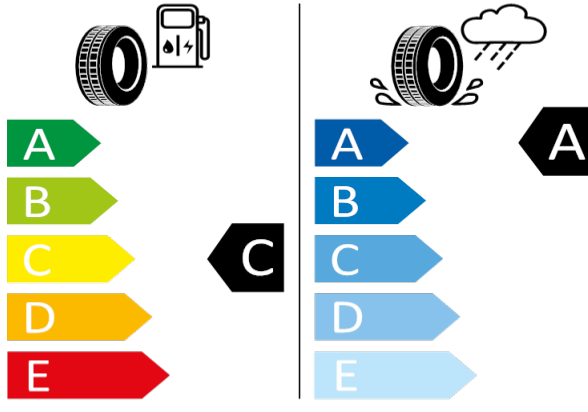

2020/740

[Zpět na Rejstřík](#)

Bridgestone - 235/40 R19 96W XL - H19

SUPERB-19^a kola z lehké slitiny Trinity Premium, vysoce leštěná

Bridgestone 7271

235/40 R19 96W XL C1

2020/740

[Zpět na Rejstřík](#)