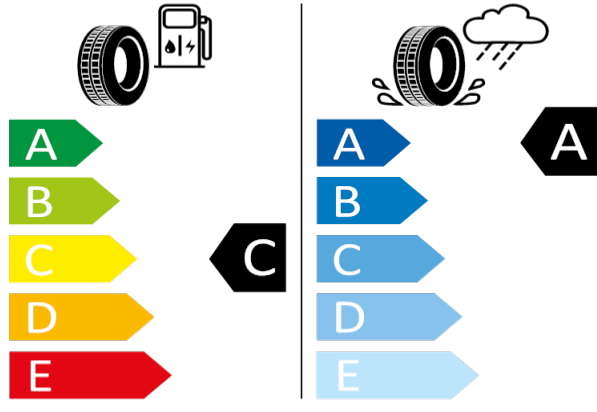

2020/740

[Zpět na Rejstřík](#)

Michelin - 215/50 R18 92W - Q46

KAROQ-Kola z lehké slitiny Procyon 7J x 18"

Michelin 409539

215/50 R18 92W C1

2020/740

[Zpět na Rejstřík](#)