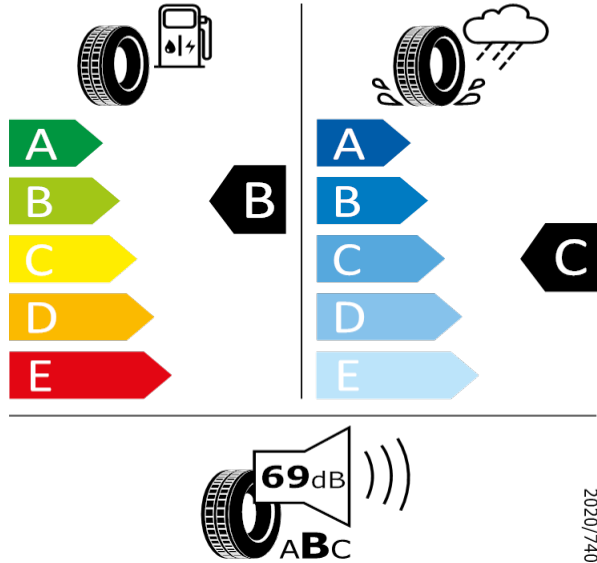

[Zpět na Rejstřík](#)

FABIA - 15" kola z lehké slitiny Matone černá - PJR

Kumho - 185/60 R15 84H - HA7

FABIA-15" kola z lehké slitiny Matone černá

Kumho 2264973

185/60 R15 84H C1

[Zpět na Rejstřík](#)

DUNLOP - 185/60 R15 84H - HA7