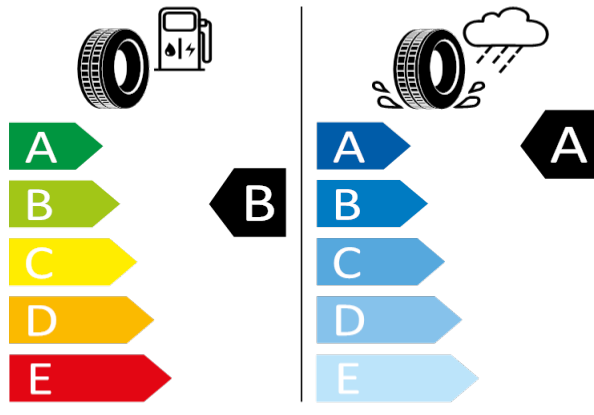

GOODYEAR - 205/50 R17 89V - J59

SCALA/KAMIQ-Kola z lehké slitiny 6,5 x 17" ET40 "Propus Aero"

GOODYEAR 546233

205/50 R17 89V C1

2020/740

[Zpět na Rejstřík](#)