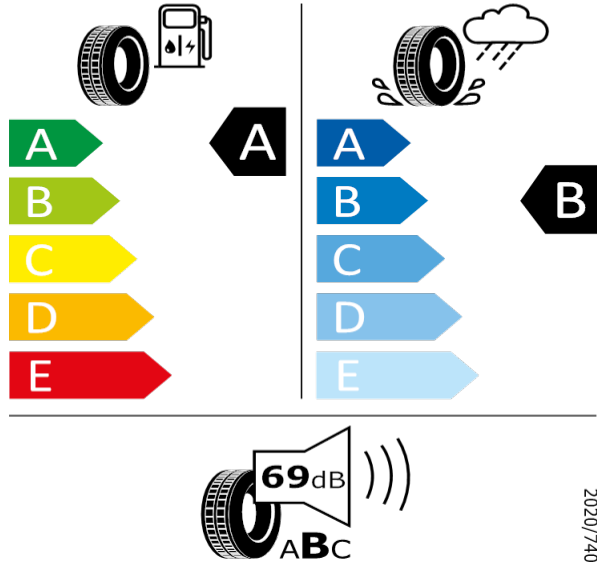

Pirelli - 235/50 R20 100T - J29

ENYAQ IV-Kola z lehkých slitin VEGA 20"

Pirelli 35643

235/50 R20 100T C1

2020/740

[Zpět na Rejstřík](#)