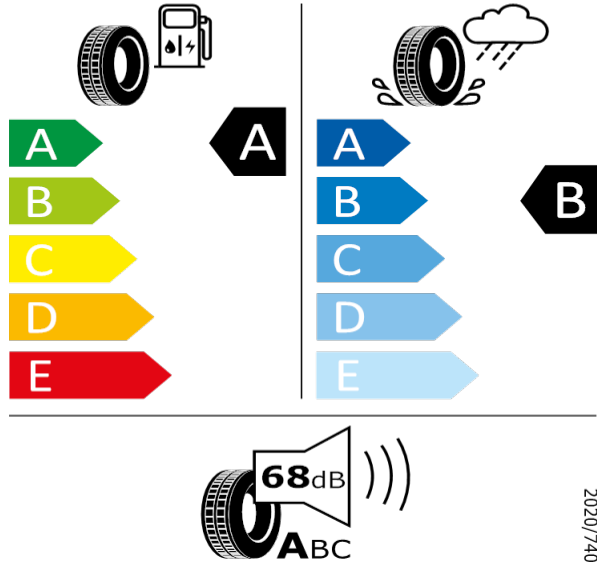

[Zpět na Rejstřík](#)

SCALA/KAMIQ - 17" kola z lehké slitiny Braga - P12

Michelin - 205/55 R17 91V - HS6

SCALA/KAMIQ-17^a kola z lehké slitiny Braga

Michelin 069790

205/55 R17 91V C1

2020/740

[Zpět na Rejstřík](#)