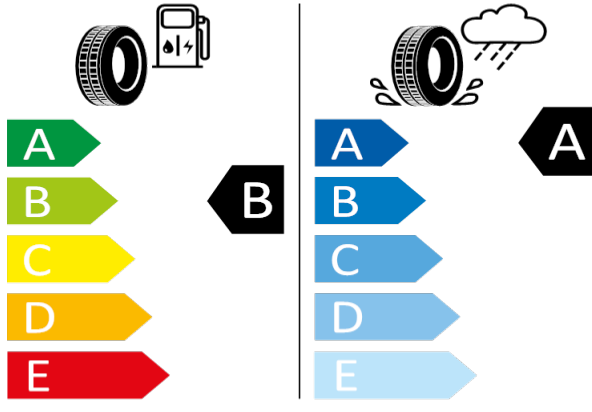

GOODYEAR - 225/45 R18 91Y - HC8

OCTAVIA-18" Kola z lehké slitiny Braga (antracitová, leštěná)

GOODYEAR 546337

225/45 R18 91Y C1

2020/740

[Zpět na Rejstřík](#)