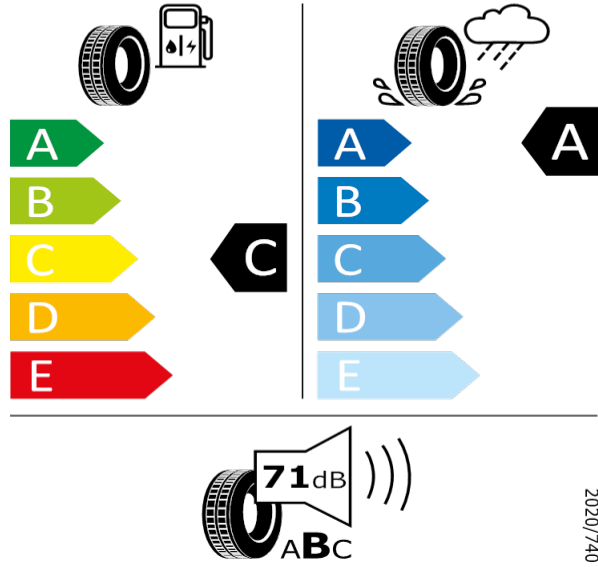

Bridgestone - 215/50 R18 92W - Q46

KAROQ-Kola z lehké slitiny Procyon 7J x 18"

Bridgestone 13878

215/50 R18 92W C1

[Zpět na Rejstřík](#)