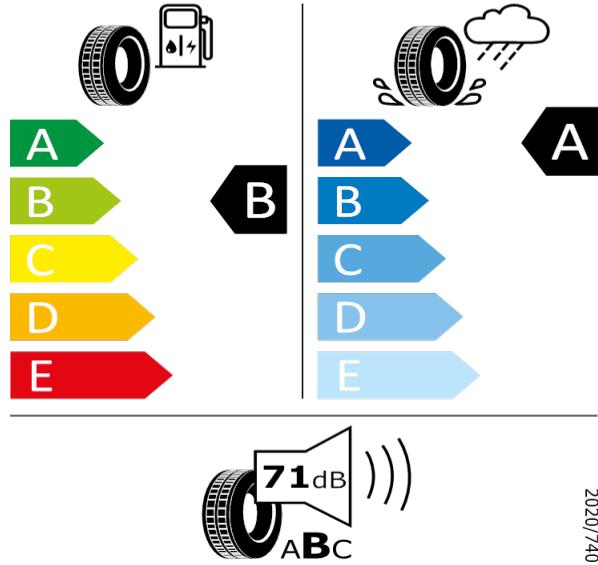

Pirelli 8019227362770

225/50 R18 95W C1

[Zpět na Rejstřík](#)

Bridgestone - 225/50 R18 95W - 80Q

KAROQ-Kola z lehké slitiny Procyon 7J x 18"

Bridgestone 17643

225/50 R18 95W C1

[Zpět na Rejstřík](#)