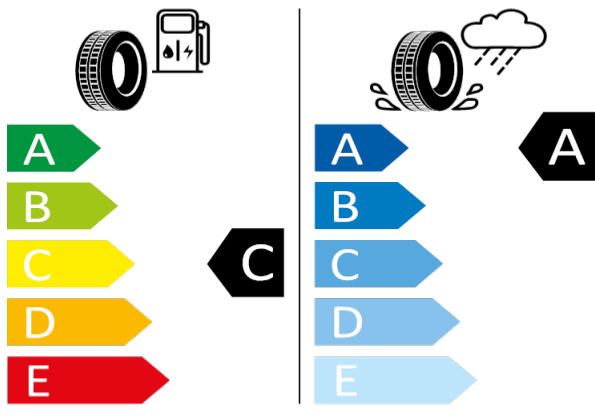

Michelin - 215/50 R18 92W - Q46

KAROQ-Kola z lehké slitiny Procyon 7J x 18"

Michelin 409539

215/50 R18 92W C1

2020/740

[Zpět na Rejstřík](#)