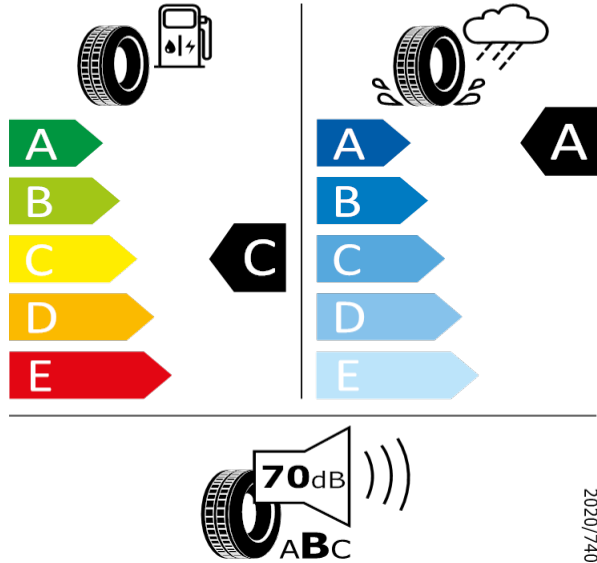

Bridgestone - 225/45 R18 91Y - HE2

OCTAVIA-18" Kola z lehké slitiny Comet (černá, leštěná)

Bridgestone 13008

225/45 R18 91Y C1

2020/740

[Zpět na Rejstřík](#)