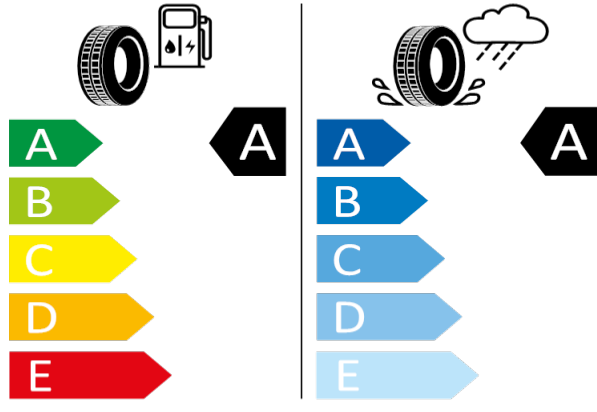

[Zpět na Rejstřík](#)

Continental - 205/55 R17 91V - HS6

SCALA/KAMIQ-Kola z lehké slitiny 6,5 x 17" ET40 "Propus Aero"

Continental 0358161

205/55 R17 91V C1

2020/740

[Zpět na Rejstřík](#)

SCALA/KAMIQ - 17" kola z lehké slitiny Propus Aero - P18