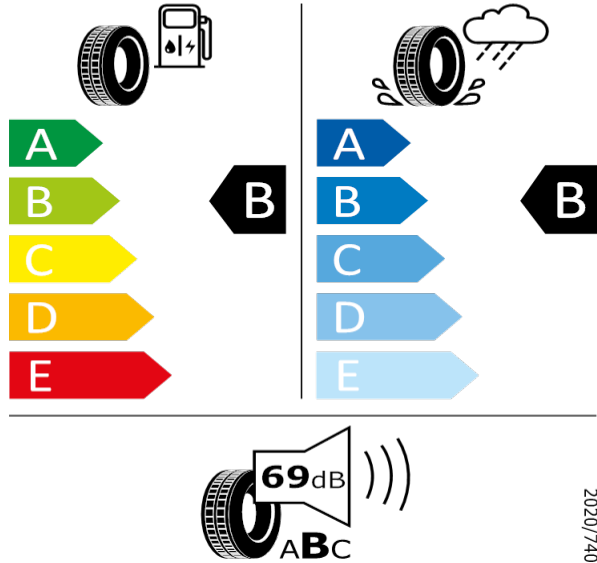

Pirelli - 225/45 R18 91Y - HC8

OCTAVIA-18* Kola z lehké slitiny Braga

Pirelli 8019227322125

225/45 R18 91Y C1

2020/740

[Zpět na Rejstřík](#)