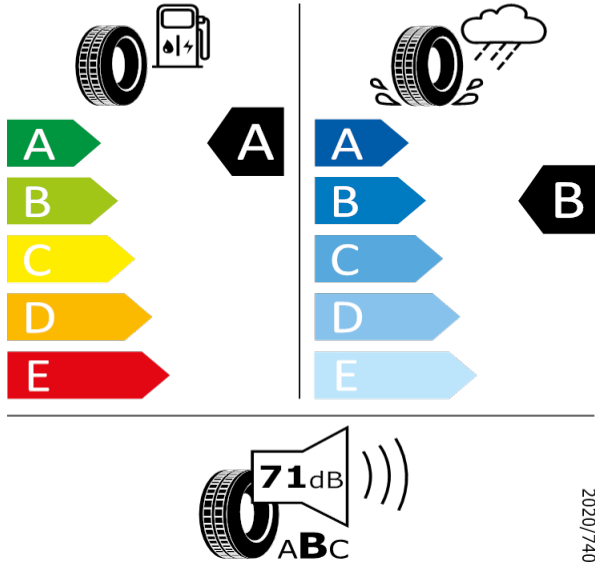

205/60 R16 92V C1

2020/740

[Zpět na Rejstřík](#)

GOODYEAR - 205/60 R16 92V - HA3

OCTAVIA-16" kola z lehké slitiny Velorum

GOODYEAR 546288

205/60 R16 92V C1

[Zpět na Rejstřík](#)