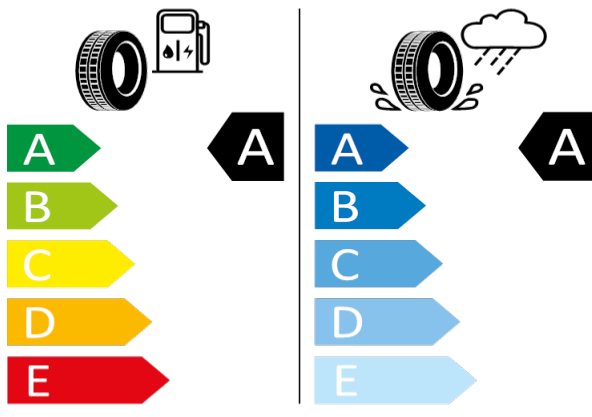

Kumho - 205/60 R16 92V - HA3

OCTAVIA-16" kola z lehké slitiny Velorum

Kumho 2267663

205/60 R16 92V C1

2020/740

[Zpět na Rejstřík](#)