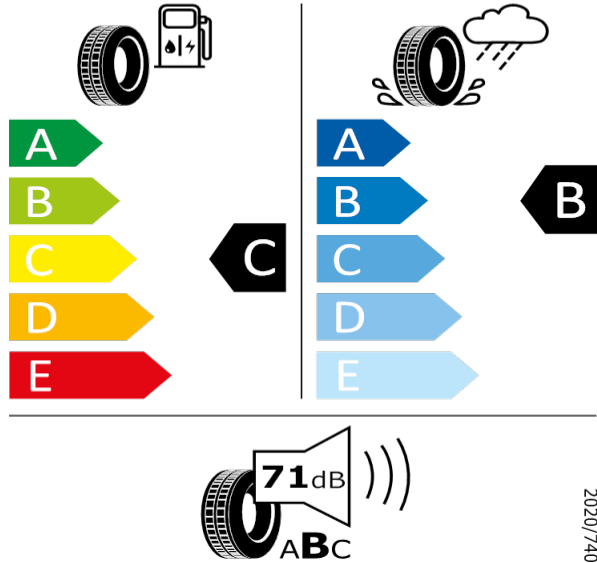

Pirelli - 215/55R17 94W - H5C

SUPERB-Kola z lehké slitiny "DRAKON" 6,5Jx17" anthracitové leštěné

Pirelli 8019227232370

215/55R17 94W C1

[Zpět na Rejstřík](#)

Continental - 215/55 R17 94W - H5C

SUPERB-Kola z lehké slitiny "DRAKON" 6,5Jx17" anthracitové leštěné