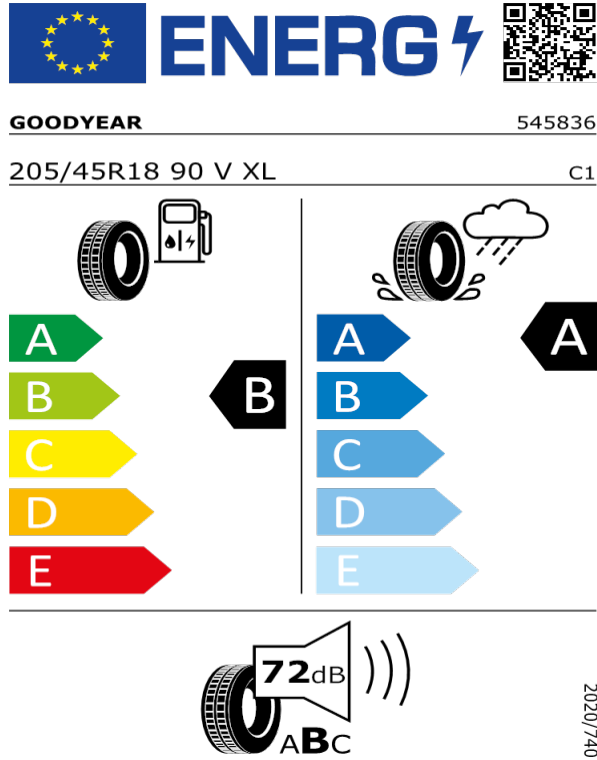

205/60 R16 92H C1

2020/740

[Zpět na Rejstřík](#)

SCALA/KAMIQ - 18" kola z lehké slitiny Vega Aero (černá, leštěná) - PJV

GOODYEAR - 205/45R18 90 V XL - J60

SCALA/KAMIQ-18" kola z lehké slitiny Vega Aero (černá, leštěná)