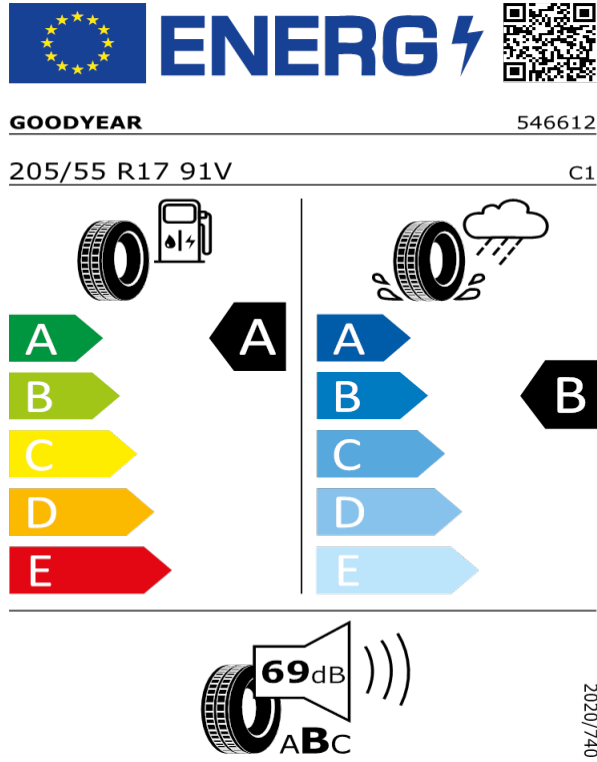

SCALA/KAMIQ-Kola z lehké slitiny 6,5 x 17" ET40 "Propus Aero"

Michelin 069790

205/55 R17 91V C1

2020/740

[Zpět na Rejstřík](#)

GOODYEAR - 205/55 R17 91V - HS6

SCALA/KAMIQ-Kola z lehké slitiny 6,5 x 17" ET40 "Propus Aero"