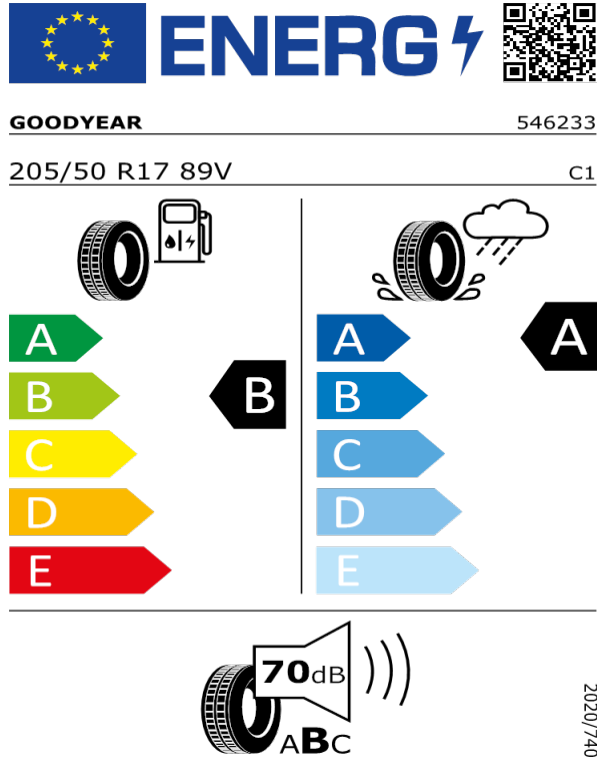

GOODYEAR - 205/50 R17 89V - J59

SCALA/KAMIQ-Kola z lehké slitiny 6,5 x 17" ET40 "Propus Aero"

[Zpět na Rejstřík](#)