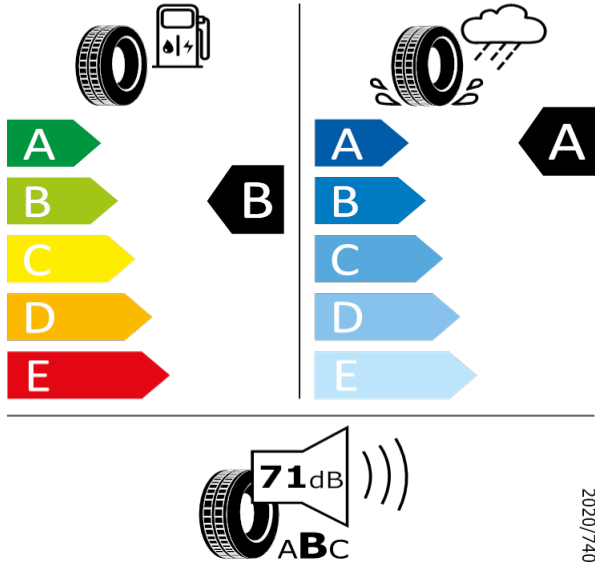

GOODYEAR - 225/50 R18 95W - 80Q

KAROQ-Kola z lehké slitiny Procyon 7J x 18"

GOODYEAR 548580

225/50 R18 95W C1

2020/740

[Zpět na Rejstřík](#)