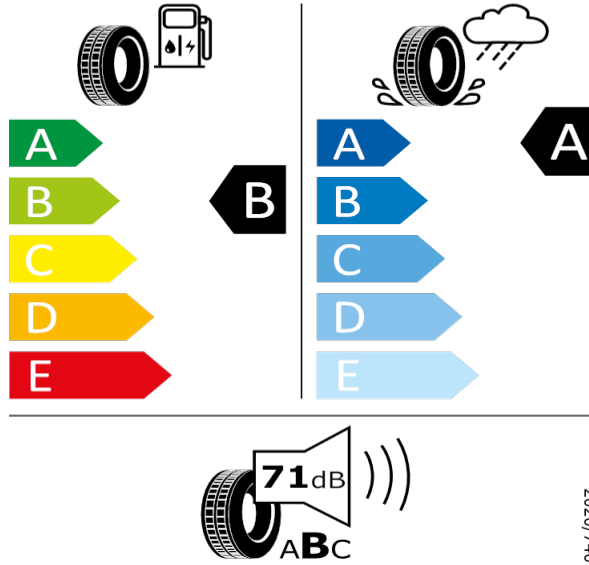

2020/740

[Zpět na Rejstřík](#)

GOODYEAR - 235/45 R18 94 W - J96

SUPERB-Kola z lehké slitiny "VELA" 8J x 18" s Aero kryty

GOODYEAR 548993

235/45 R18 94 W C1

2020/740

[Zpět na Rejstřík](#)