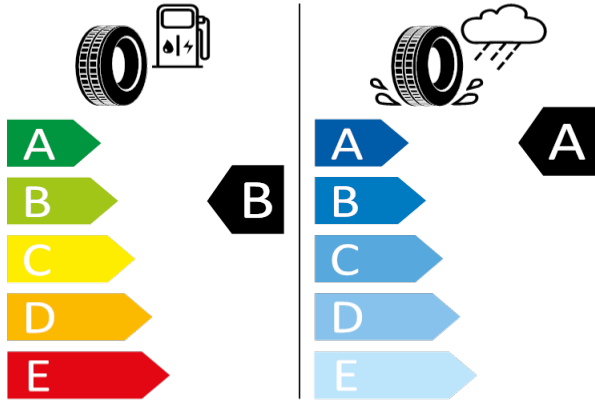

Continental - 235/45 R18 94W - J96

SUPERB-18" kola z lehké slitiny Propus Aero, černé leštěné

Continental 358141

235/45 R18 94W C1

2020/740

[Zpět na Rejstřík](#)