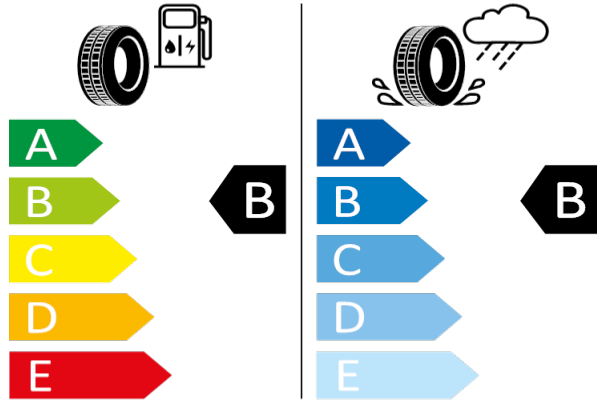

185/60 R15 84H C1

[Zpět na Rejstřík](#)

DUNLOP - 185/60 R15 84H - HA7

FABIA-15" kola z lehké slitiny Matone černá

DUNLOP 530000

185/60 R15 84H C1

2020/740

[Zpět na Rejstřík](#)