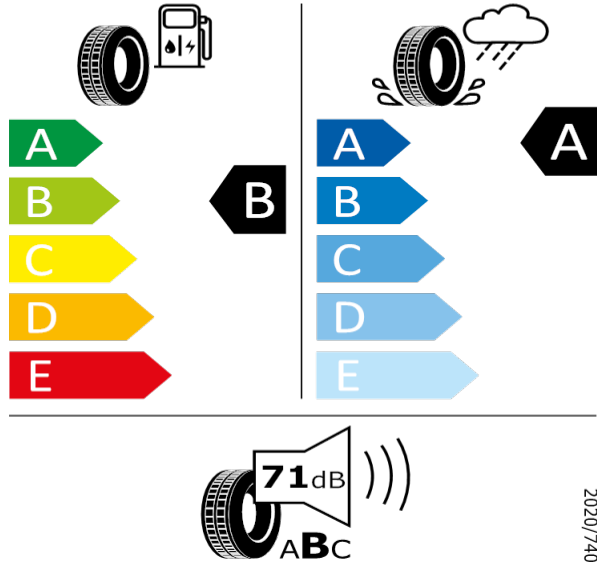

Bridgestone - 205/50 R17 89V - J59

SCALA/KAMIQ-17^a kola z lehké slitiny Propus Aero

Bridgestone 13650

205/50 R17 89V C1

2020/740

[Zpět na Rejstřík](#)