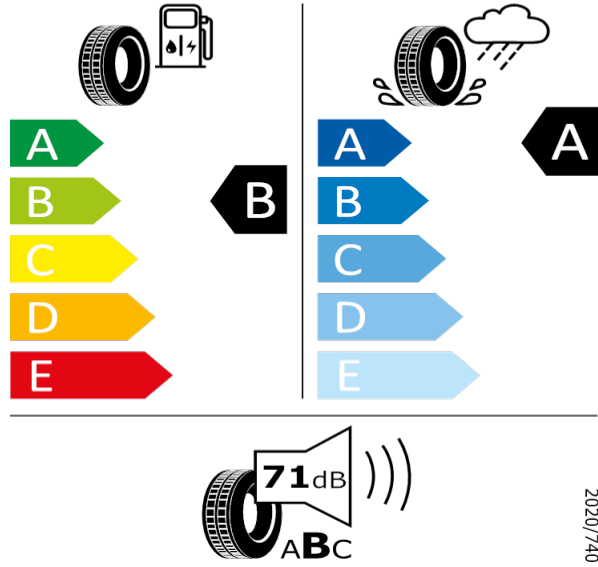

2020/740

[Zpět na Rejstřík](#)

Continental - 235/45 R18 94W - J96

SUPERB-18" kola z lehké slitiny Zenith

Continental 358141

235/45 R18 94W C1

2020/740

[Zpět na Rejstřík](#)