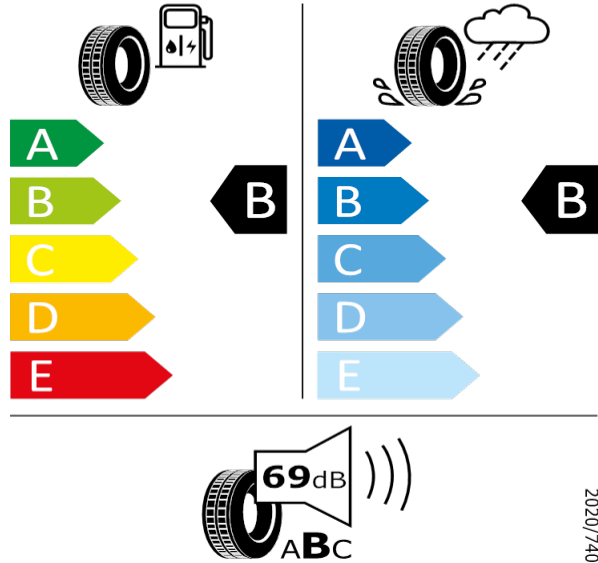

2020/740

[Zpět na Rejstřík](#)

Pirelli - 225/45 R18 91Y - HC8

OCTAVIA-18" Kola z lehké slitiny Comet (černá, leštěná)

Pirelli 8019227322125

225/45 R18 91Y C1

2020/740

[Zpět na Rejstřík](#)