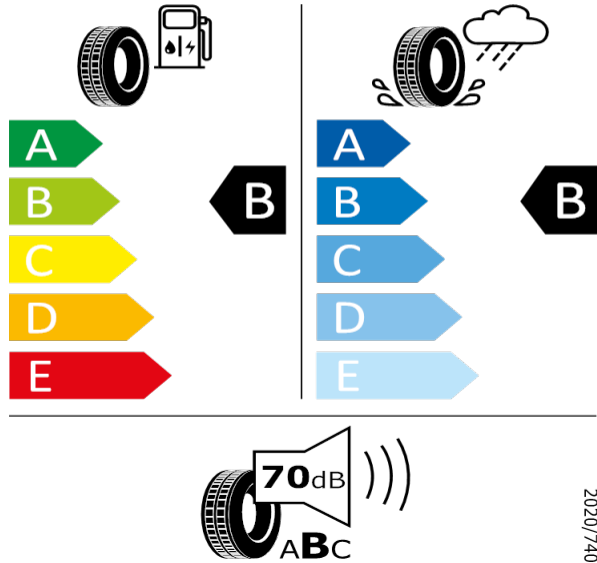

235/50 R19 99V C1

2020/740

[Zpět na Rejstřík](#)

KODIAQ - Kola z lehkých slitin Vega 8J x 20" - PJS

Continental - 235/45 R20 100V - H90

KODIAQ-Kola z lehkých slitin Vega 8J x 20*

Continental 0311889

235/45 R20 100V C1