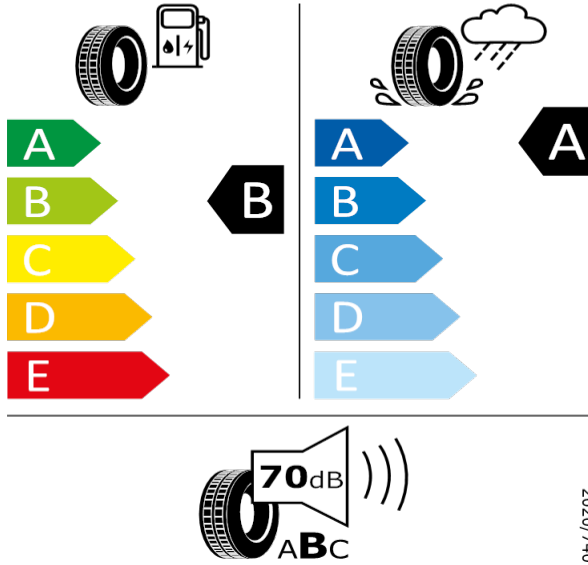

Pirelli - 225/50 R18 95W - 80Q

KAROQ-Kola z lehké slitiny Braga 7J x 18" (leštěná)

Pirelli 8019227362770

225/50 R18 95W C1

2020/740

[Zpět na Rejstřík](#)