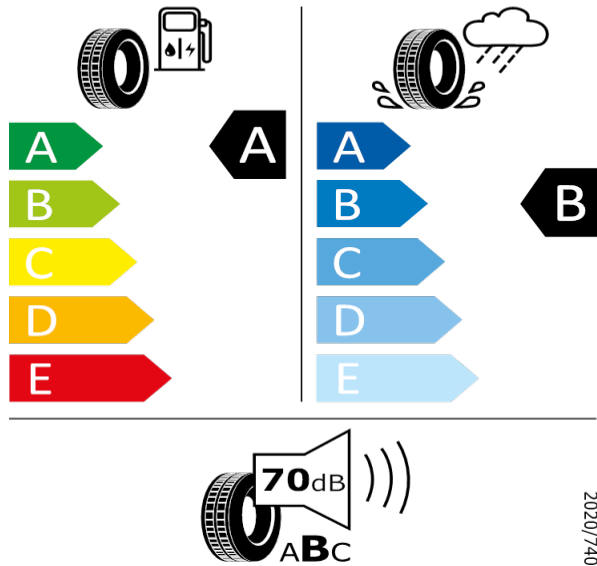

GOODYEAR - 205/55 R17 91V - HS6

OCTAVIA-17" kola z lehké slitiny Rotare

GOODYEAR 582740

205/55 R17 91V C1

2020/740

[Zpět na Rejstřík](#)