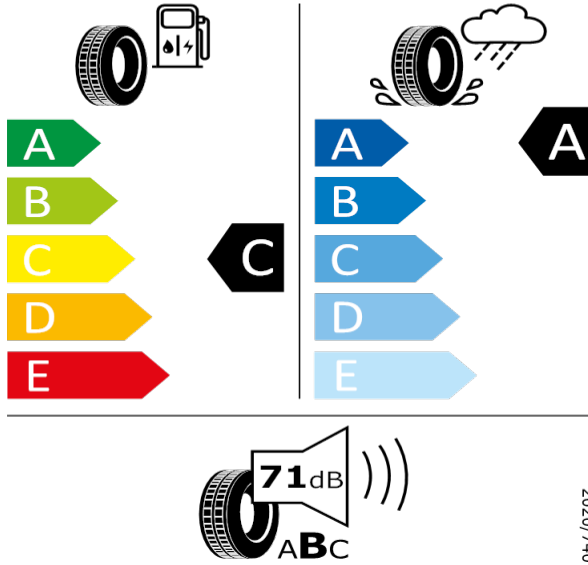

NEXEN - 215/45 R16 86H - HW1

FABIA-16" kola z lehké slitiny Vigo černá

NEXEN EFAA
215/45 R16 86H C1

2020/740

[Zpět na Rejstřík](#)