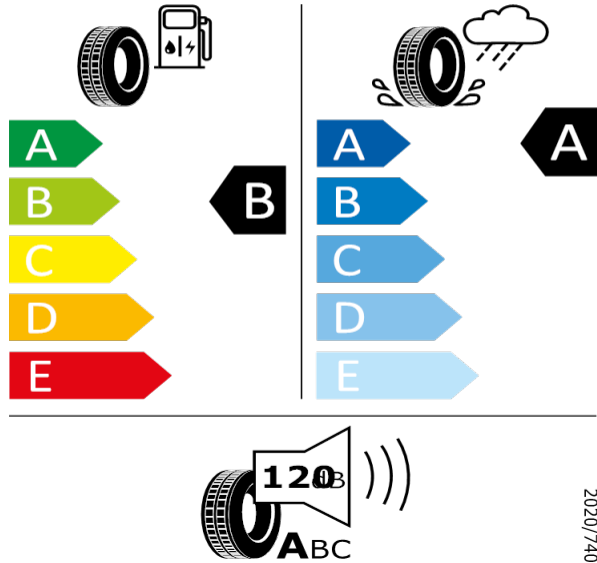

Continental Continummer
205/55 R16 91H C1

2020/740

[Zpět na Rejstřík](#)

KAROQ - 16" kola z lehké slitiny Castor - PJ0

Bridgestone - 215/60 R16 95V - J84

KAROQ-16" kola z lehké slitiny Castor

Bridgestone 13951