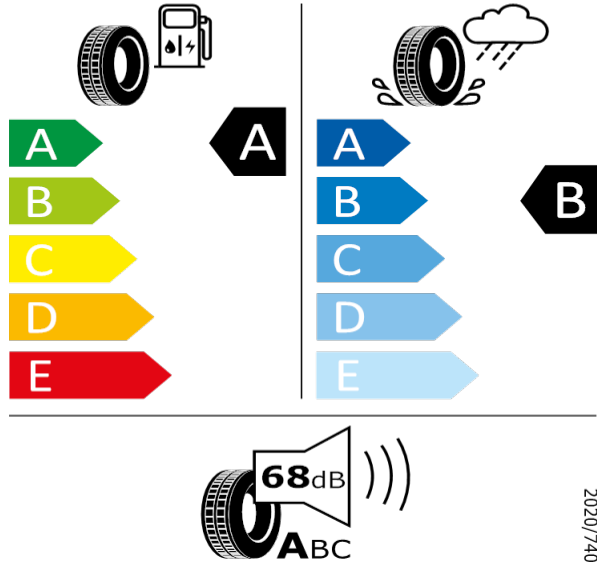

Continental 0358489

205/55 R16 91H C1

2020/740

[Zpět na Rejstřík](#)

Michelin - 205/55 R16 91H - H0R

SCALA/KAMIQ-16" kola z lehké slitiny Orion

Michelin 131509

205/55 R16 91H C1