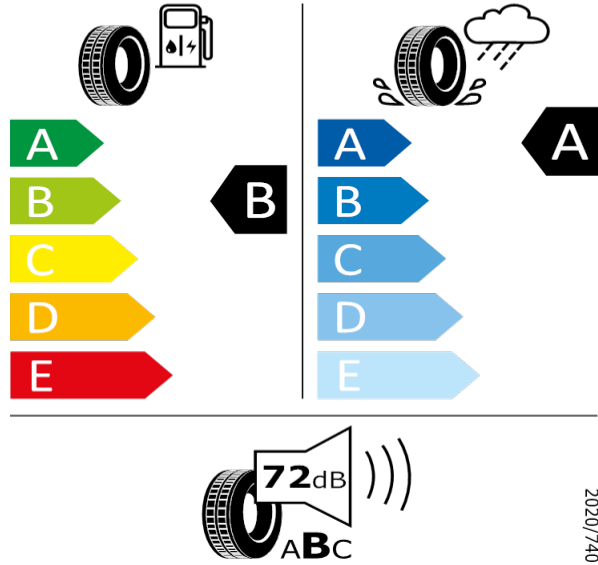

235/50 R19 99V C1

2020/740

[Zpět na Rejstřík](#)

KODIAQ - Kola z lehkých slitin Vega 8J x 20" - PJS

Continental - 235/45 R20 100V - H90

KODIAQ-Kola z lehkých slitin Vega 8J x 20*

Continental 0311889

235/45 R20 100V C1