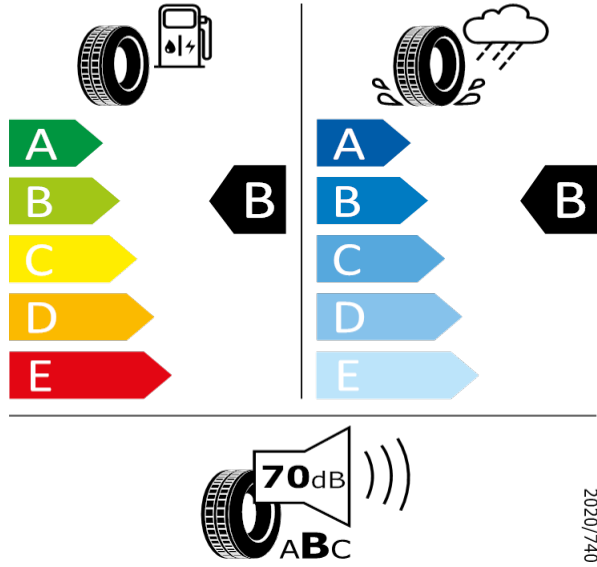

2020/740

[Zpět na Rejstřík](#)

KODIAQ - Kola z lehké slitiny Crater 7J x 19" - PJ9

Pirelli - 235/50 R19 99V - H88

KODIAQ-Kola z lehké slitiny Crater 7J x 19"

Pirelli 25198

235/50 R19 99V C1

[Zpět na Rejstřík](#)