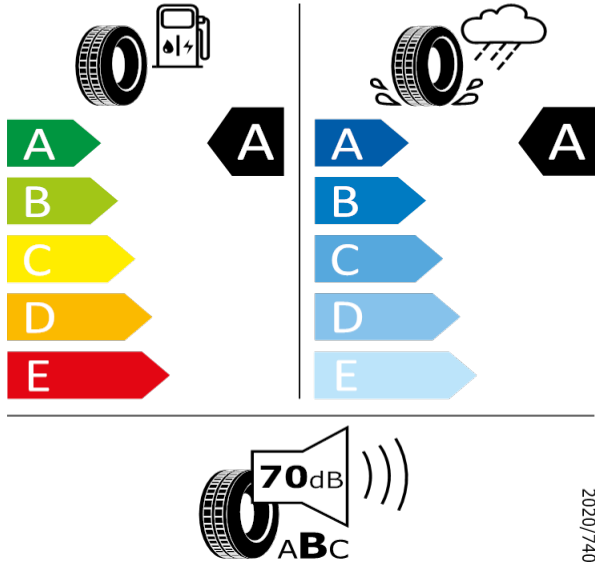

GOODYEAR - 215/55 R17 94 V - J85

KAROQ-17" kola z lehké slitiny Triton

GOODYEAR 547003

215/55 R17 94 V C1

[Zpět na Rejstřík](#)