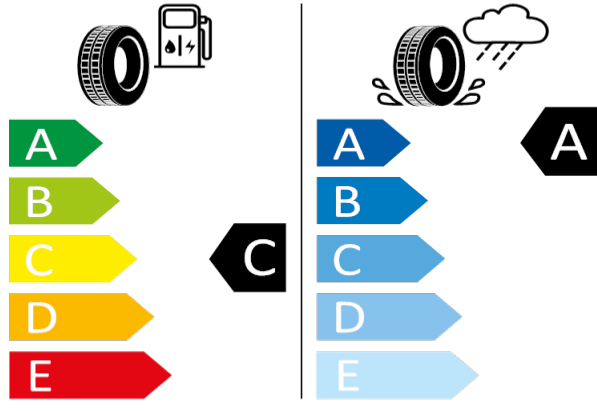

GOODYEAR - 225/40 R19 93Y XL - H3C

OCTAVIA-19^a kola z lehké slitiny Altair (antracitová, leštěná)

GOODYEAR 546334

225/40 R19 93Y XL C1

2020/740

[Zpět na Rejstřík](#)