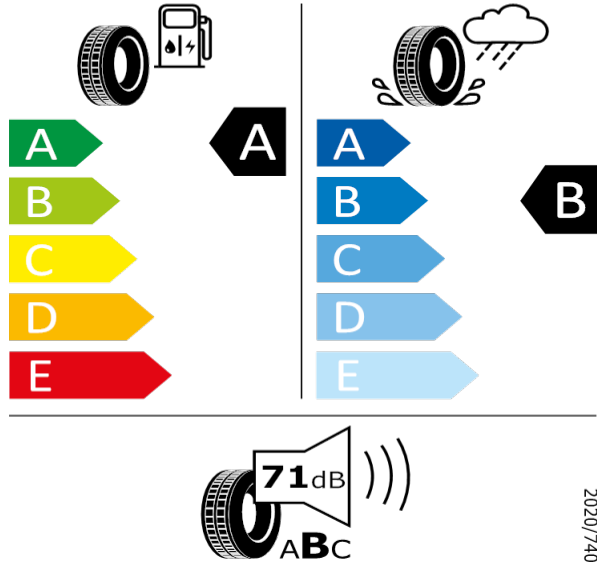

Bridgestone - 235/55 R19 101T - J27

ENYAQ IV-Kola z lehké slitiny REGULUS 19"

Bridgestone 14097

235/55 R19 101T C1

[Zpět na Rejstřík](#)