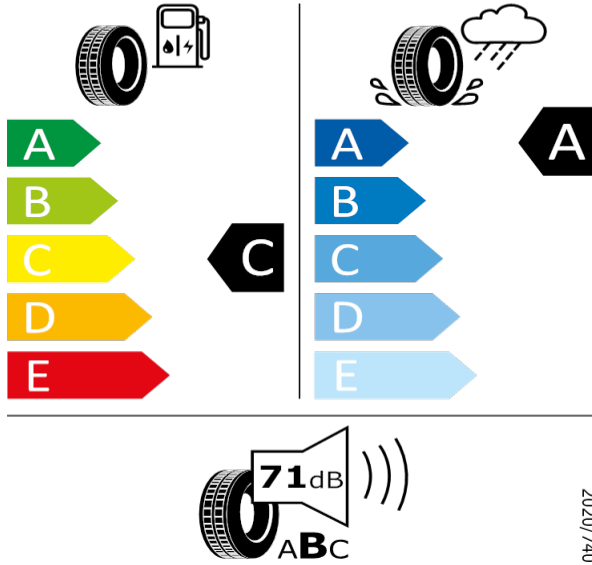

215/45 R16 86H C1

2020/740

[Zpět na Rejstřík](#)

NEXEN - 215/45 R16 86H - HW1

FABIA-16" kola z lehké slitiny Vigo bílá

NEXEN EFAA
215/45 R16 86H C1

2020/740

[Zpět na Rejstřík](#)