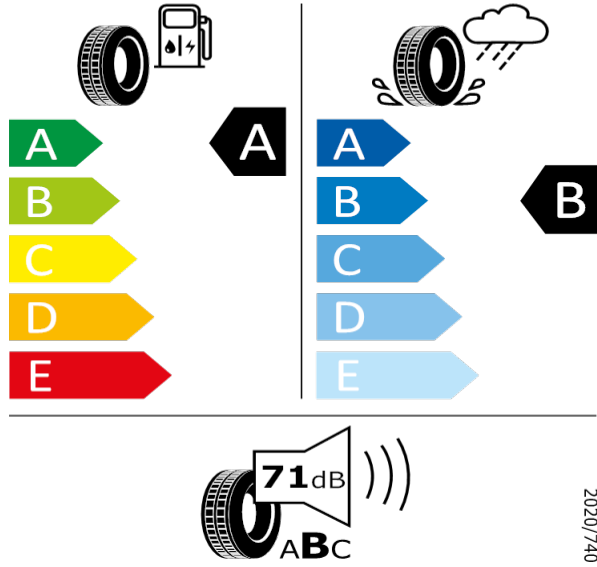

Continental - 215/60 R16 95V - J84

KAROQ-16" kola z lehké slitiny Castor

Continental 358149

215/60 R16 95V C1

2020/740

[Zpět na Rejstřík](#)