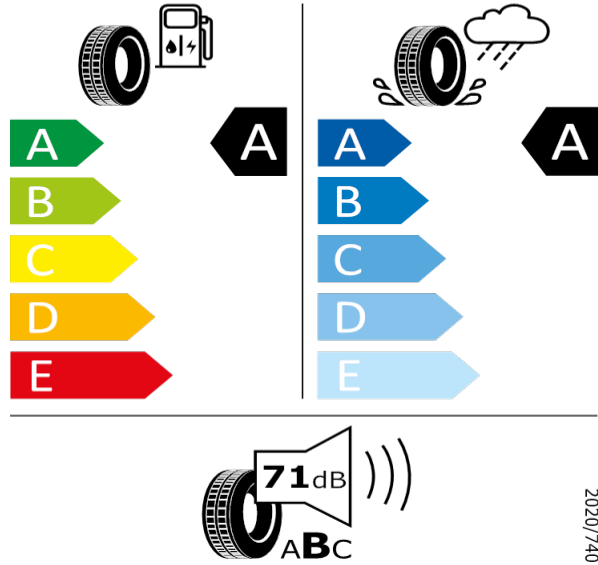

Pirelli 8019227383010

235/55 R18 100V C1

2020/740

[Zpět na Rejstřík](#)

Bridgestone - 235/55 R18 100V - J94

KODIAQ-Disk z lehké slitiny Elbrus 7J x 18"

Bridgestone 18667

235/55 R18 100V C1