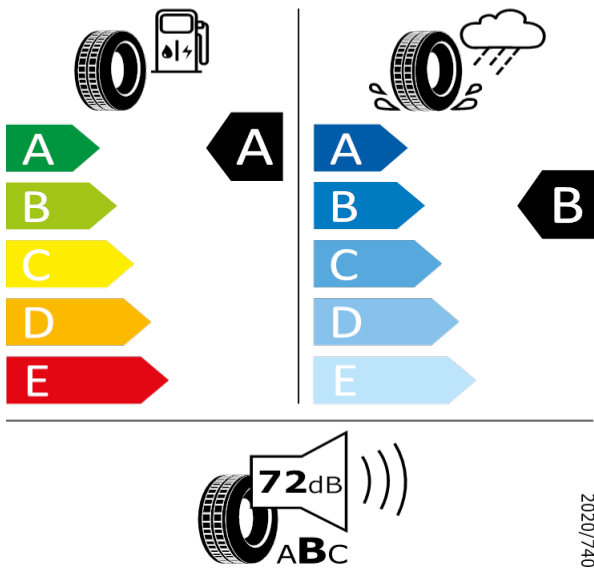

ENYAQ IV - Kola z lehkých slitin BETRIA 21" - PJU

Bridgestone - 255/40 R21 102T XL - 80V

ENYAQ IV-Kola z lehkých slitin BETRIA 21"

Bridgestone 19111

255/40 R21 102T XL C1

2020/740

[Zpět na Rejstřík](#)

Pirelli - 255/40 R21 102T XL - 80V