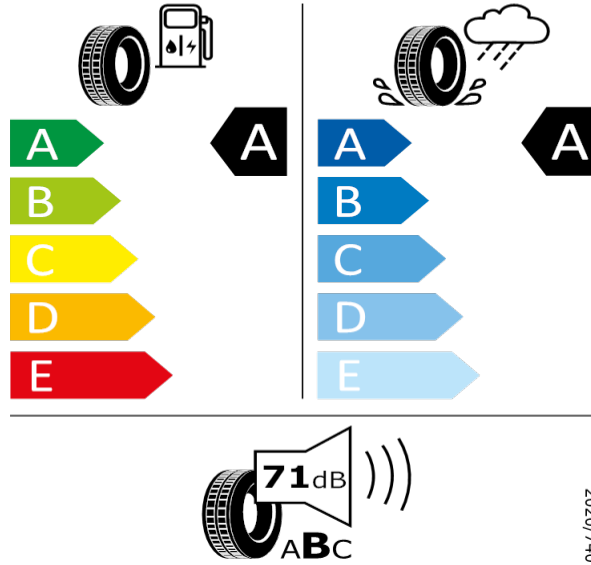

235/55 R18 100V C1

[Zpět na Rejstřík](#)

Bridgestone - 235/55 R18 100V - J94

KODIAQ-Kola z lehkých slitin Trinity 7J x 18"

Bridgestone 18667

235/55 R18 100V C1

2020/740

[Zpět na Rejstřík](#)