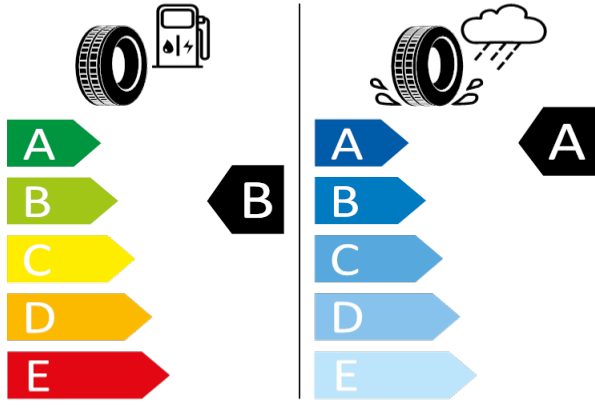

GOODYEAR - 225/45 R18 91Y - HC8

OCTAVIA-18" Kola z lehké slitiny Braga

GOODYEAR 546337

225/45 R18 91Y C1

2020/740

[Zpět na Rejstřík](#)