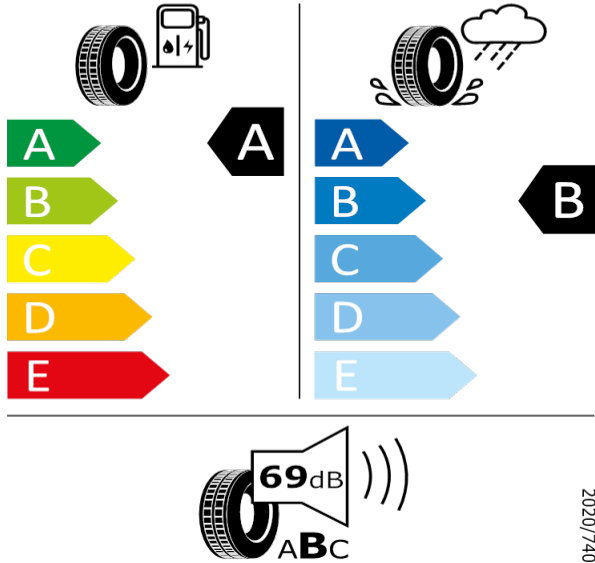

[Zpět na Rejstřík](#)

Michelin - 215/55 R17 94V - J85

SUPERB-17" kola z lehké slitiny Triton

Michelin 374250

215/55 R17 94V C1

2020/740

[Zpět na Rejstřík](#)

Continental - 215/55 R17 94V - J85