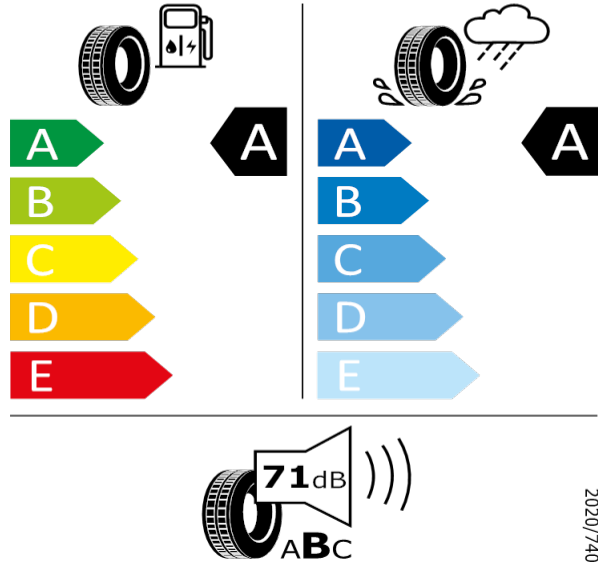

KODIAQ - Kola z lehké slitiny 7,5J x 18 - PJQ

Continental - 235/55 R18 100V - J94

KODIAQ-Kola z lehké slitiny 7,5J x 18

Continental 0358233

235/55 R18 100V C1

[Zpět na Rejstřík](#)

Pirelli - 235/55 R18 100V - J94