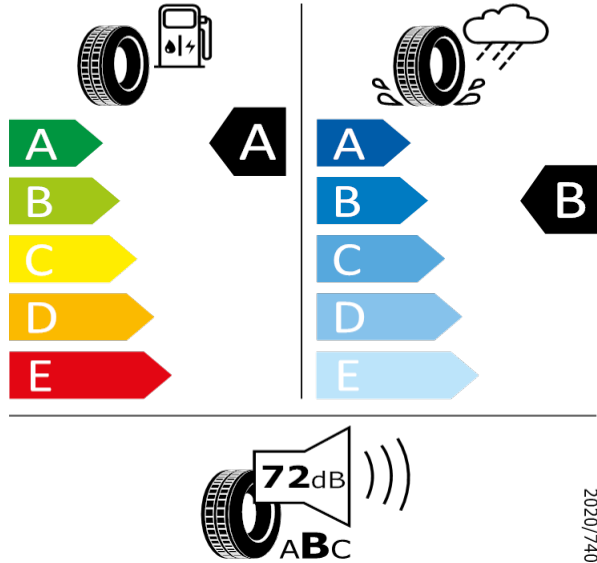

Bridgestone - 255/45 R20 101T - 80U

ENYAQ IV-Kola z lehké slitiny VEGA 20"

Bridgestone 18822

255/45 R20 101T C1

2020/740

[Zpět na Rejstřík](#)