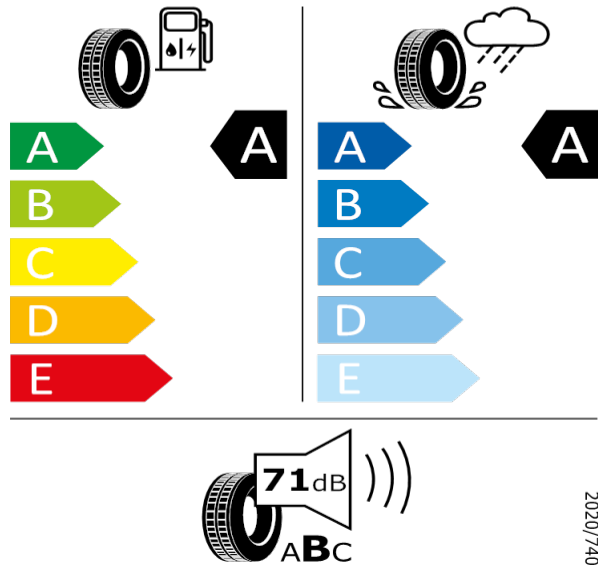

KODIAQ-Kola z lehké slitiny 7,5J x 18

Pirelli 8019227383010

235/55 R18 100V C1

2020/740

[Zpět na Rejstřík](#)

Bridgestone - 235/55 R18 100V - J94

KODIAQ-Kola z lehké slitiny 7,5J x 18

Bridgestone 18667
235/55 R18 100V C1