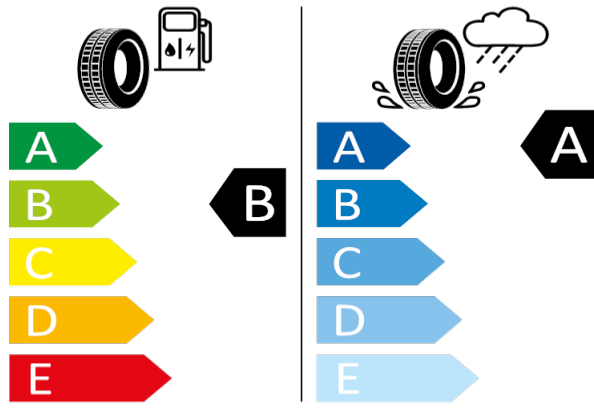

GOODYEAR - 235/45R18 94 W - J86

SUPERB-18" kola z lehké slitiny Braga

GOODYEAR 548993

235/45R18 94 W C1

2020/740

[Zpět na Rejstřík](#)