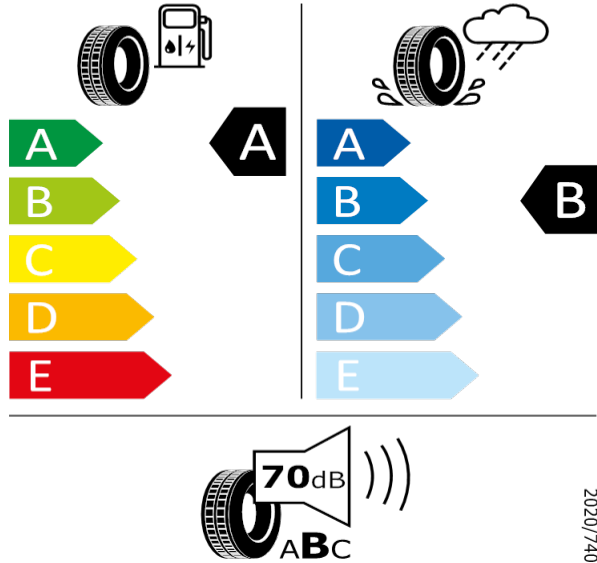

[Zpět na Rejstřík](#)

GOODYEAR - 205/60 R16 92H - Q14

SCALA/KAMIQ-16* kola z lehké slitiny Orion

GOODYEAR 546287

205/60 R16 92H C1

2020/740

[Zpět na Rejstřík](#)

Bridgestone - 205/60 R16 92H - Q14