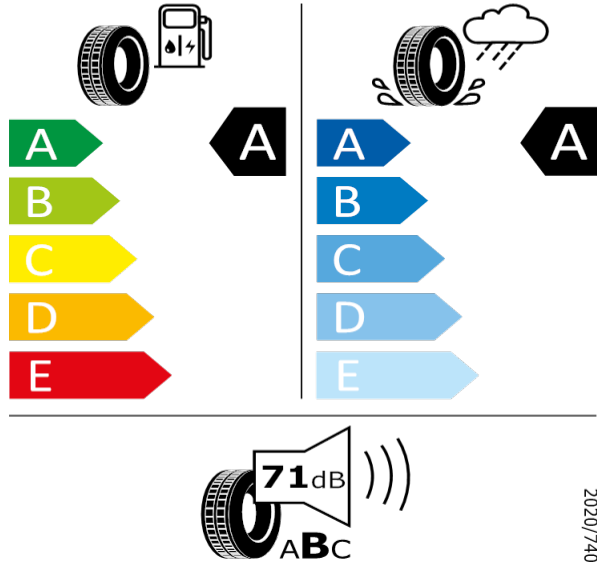

Kumho - 205/60 R16 92V - HA3

SCALA/KAMIQ-16" kola z lehké slitiny Castor

Kumho 2267663

205/60 R16 92V C1

2020/740

[Zpět na Rejstřík](#)