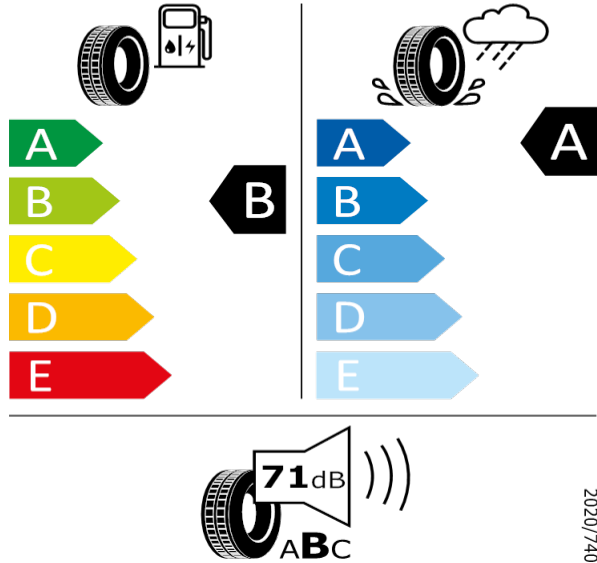

Bridgestone 18669

235/45 R18 94W C1

2020/740

[Zpět na Rejstřík](#)

Bridgestone - 235/45 R18 94W - J96

SUPERB-18" kola z lehké slitiny Zenith

Bridgestone 18669

235/45 R18 94W C1