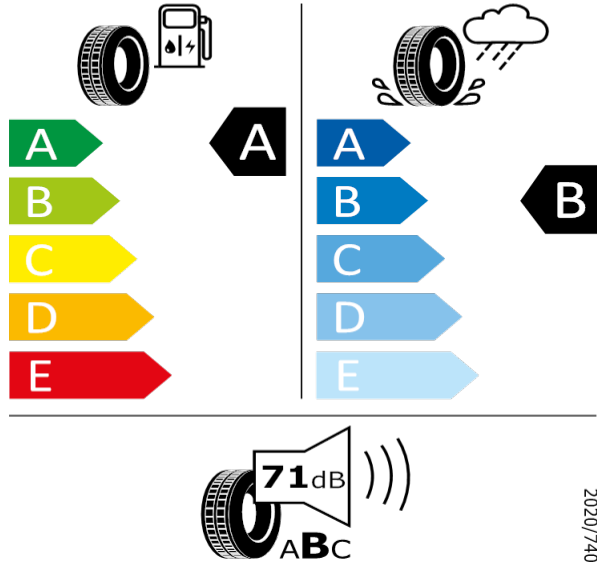

ENYAQ IV - Kola z lehké slitiny VEGA 20" - PJG

Bridgestone - 235/50 R20 100T - J29

ENYAQ IV-Kola z lehké slitiny VEGA 20"

Bridgestone 14095

235/50 R20 100T C1

2020/740

[Zpět na Rejstřík](#)

Pirelli - 235/50 R20 100T - J29