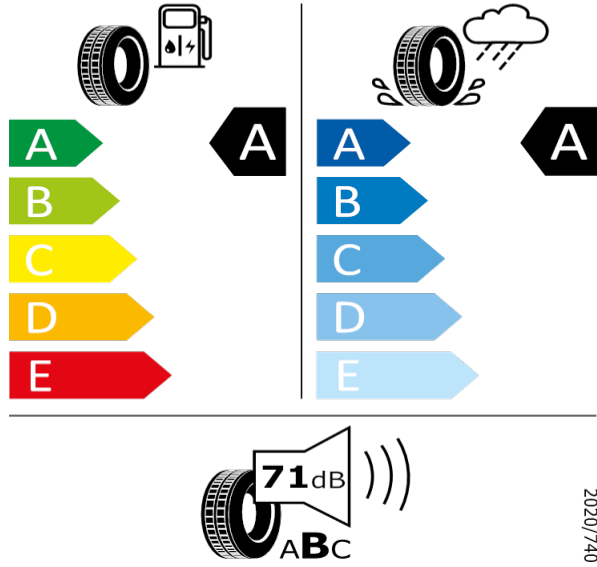

GOODYEAR 577215

205/55 R16 91V C1

[Zpět na Rejstřík](#)

Bridgestone - 205/55 R16 91V - HX3

SCALA/KAMIQ-16" ocelová kola Tecton

Bridgestone 13233

205/55 R16 91V C1

[Zpět na Rejstřík](#)