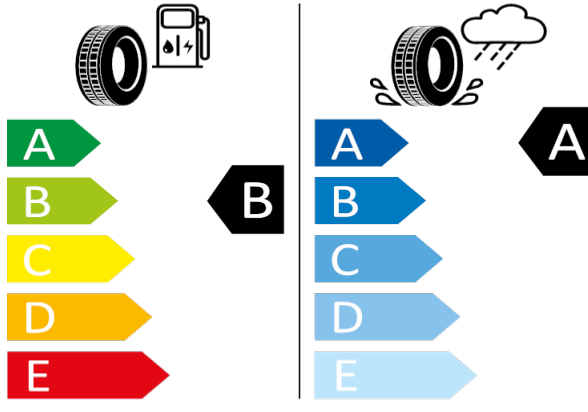

2020/740

[Zpět na Rejstřík](#)

GOODYEAR - 235/45 R18 94 W - J96

SUPERB-18" kola z lehké slitiny Zenith

GOODYEAR 548993

235/45 R18 94 W C1

2020/740

[Zpět na Rejstřík](#)