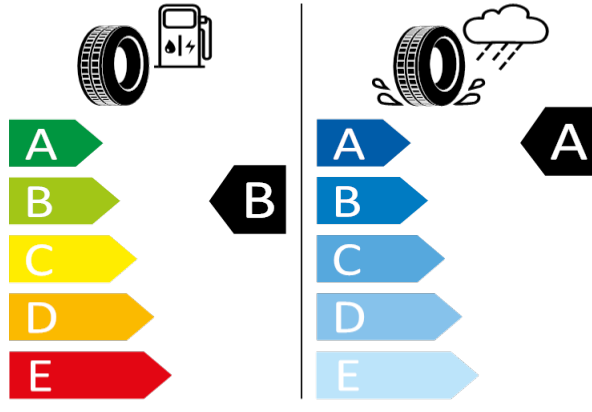

GOODYEAR - 235/45R18 94 W - J86

SUPERB-18" kola z lehké slitiny Braga

GOODYEAR 548993

235/45R18 94 W C1

2020/740

[Zpět na Rejstřík](#)