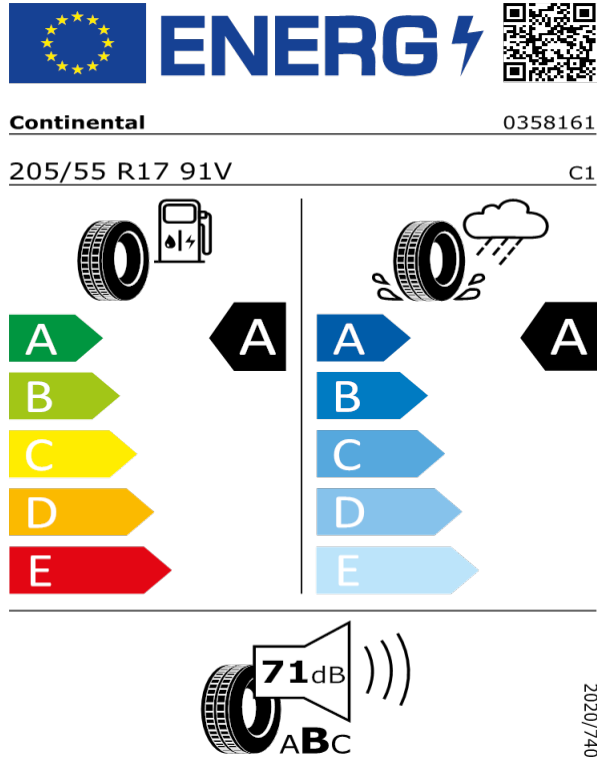

2020/740

[Zpět na Rejstřík](#)

Michelin - 205/55 R17 91V - HS6

SCALA/KAMIQ-17" kola z lehké slitiny Volans (Design Monte Carlo)

[Zpět na Rejstřík](#)

Continental - 205/55 R17 91V - HS6

SCALA/KAMIQ-17" kola z lehké slitiny Volans (Design Monte Carlo)