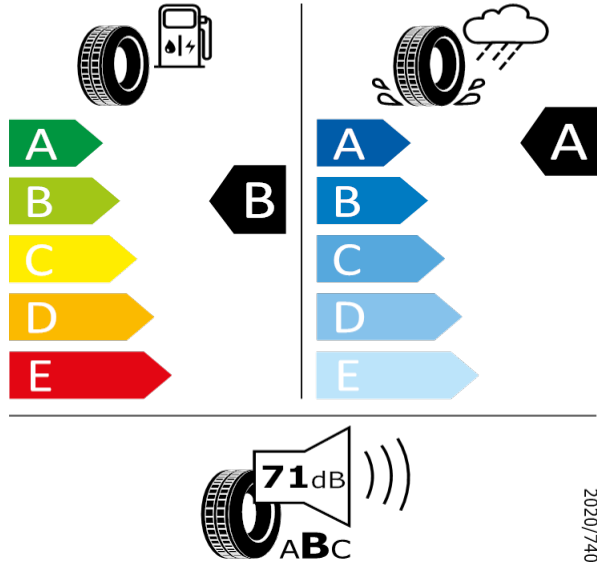

[Zpět na Rejstřík](#)

SUPERB - Kola z lehké slitiny "VELA" 8J x 18" s Aero kryty - PXG

Continental - 235/45 R18 94W - J96

SUPERB-Kola z lehké slitiny "VELA" 8J x 18" s Aero kryty

Continental 358141

235/45 R18 94W C1