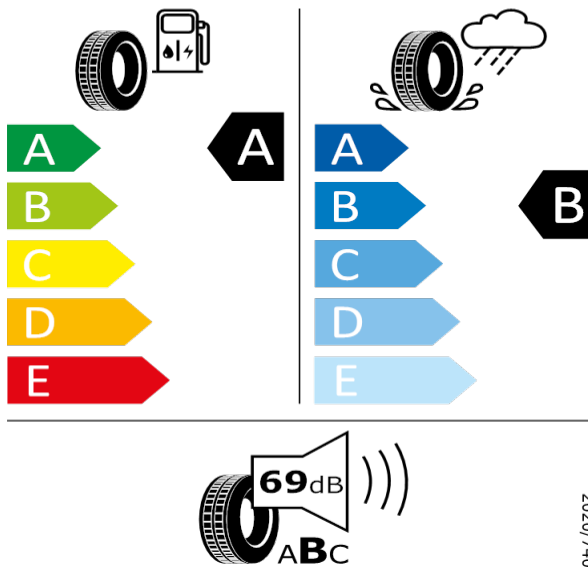

Pirelli - 235/55 R19 101T - J27

ENYAQ IV-Kola z lehkých slitin PROTEUS 19*

Pirelli 35641

235/55 R19 101T C1

2020/740

[Zpět na Rejstřík](#)