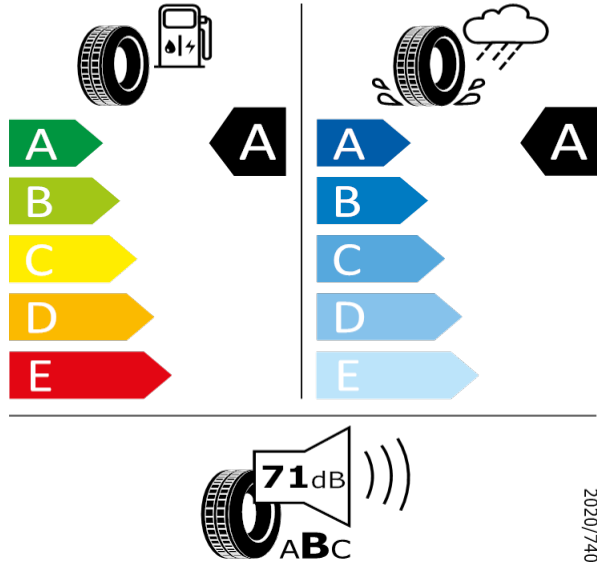

Bridgestone - 205/60 R16 92H - Q14

SCALA/KAMIQ-16* kola z lehké slitiny Orion

Bridgestone 13264

205/60 R16 92H C1

2020/740

[Zpět na Rejstřík](#)