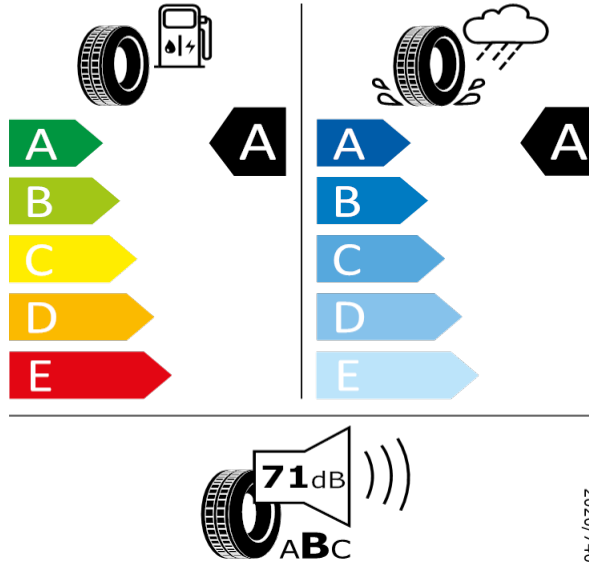

GOODYEAR - 225/55R17 97V - 80P

KAROQ-17" kola z lehké slitiny Ratikon

GOODYEAR 548579

225/55R17 97V C1

2020/740

[Zpět na Rejstřík](#)