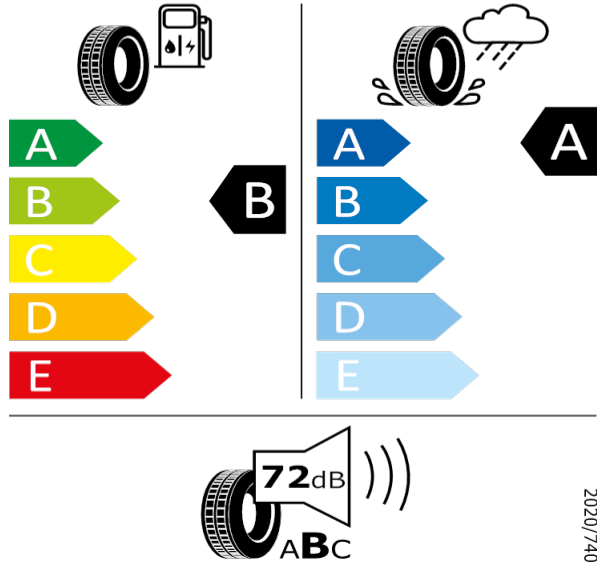

Bridgestone - 225/40 R19 93Y XL - I18

KAROQ-19" kola z lehké slitiny Crater (leštěná)

Bridgestone 14150

225/40 R19 93Y XL C1

2020/740

[Zpět na Rejstřík](#)