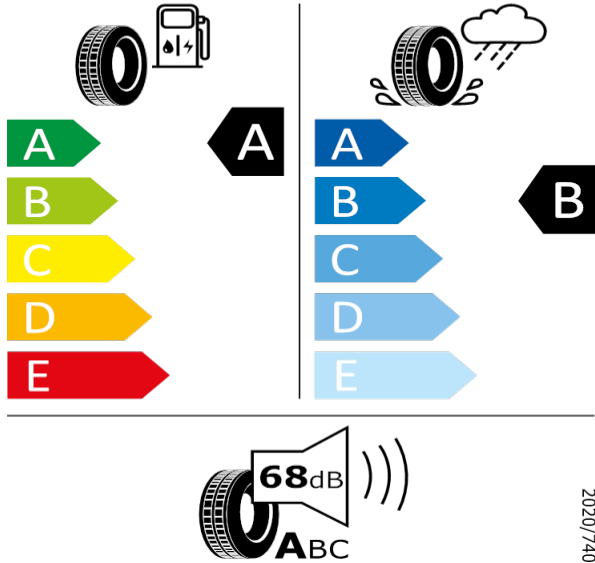

[Zpět na Rejstřík](#)

SCALA/KAMIQ - 16" kola z lehké slitiny Orion - CF1

GOODYEAR - 205/55 R16 91V - HX3

SCALA/KAMIQ-16" kola z lehké slitiny Orion

GOODYEAR 577215

205/55 R16 91V C1

2020/740

[Zpět na Rejstřík](#)