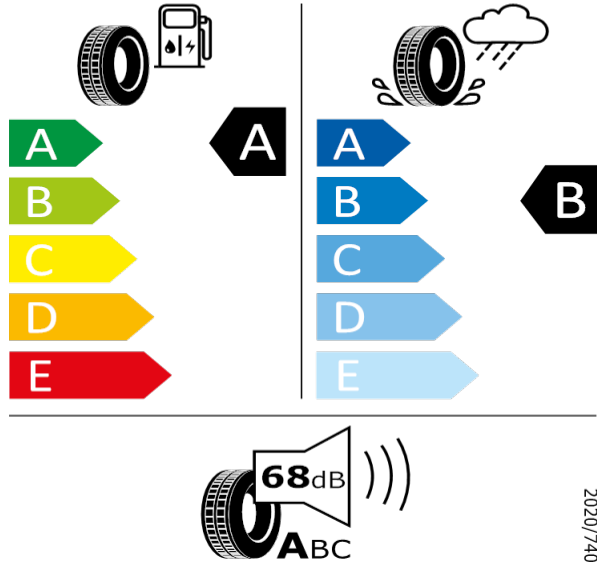

Michelin - 205/55 R17 91V - HS6

SCALA/KAMIQ-17" kola z lehké slitiny Volans

Michelin 069790

205/55 R17 91V C1

2020/740

[Zpět na Rejstřík](#)