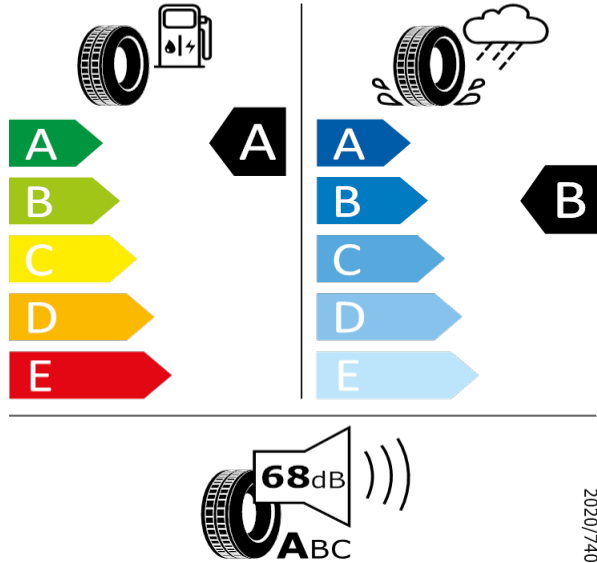

Michelin - 205/55 R16 91H - H0R

SCALA/KAMIQ-Kola z lehké slitiny 6J x 16" ET38 "Alaris"

Michelin 131509

205/55 R16 91H C1

2020/740

[Zpět na Rejstřík](#)