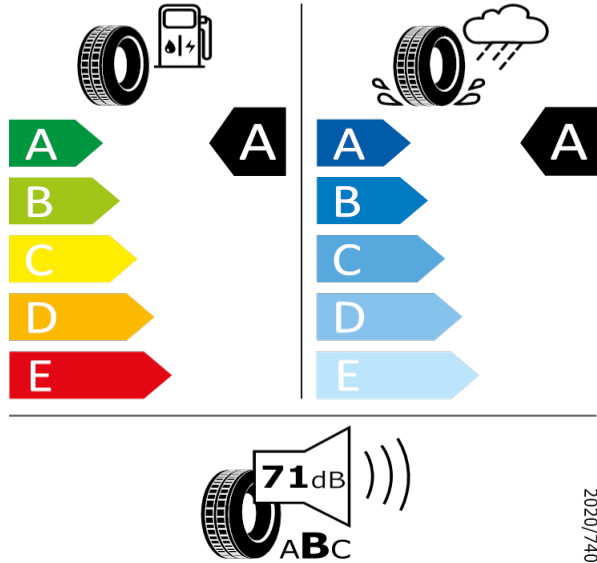

225/55 R17 97V C1

2020/740

[Zpět na Rejstřík](#)

GOODYEAR - 225/55 R17 97V - 80P

KAROQ-17" kola z lehké slitiny Ratikon

GOODYEAR 548579

225/55 R17 97V C1

[Zpět na Rejstřík](#)