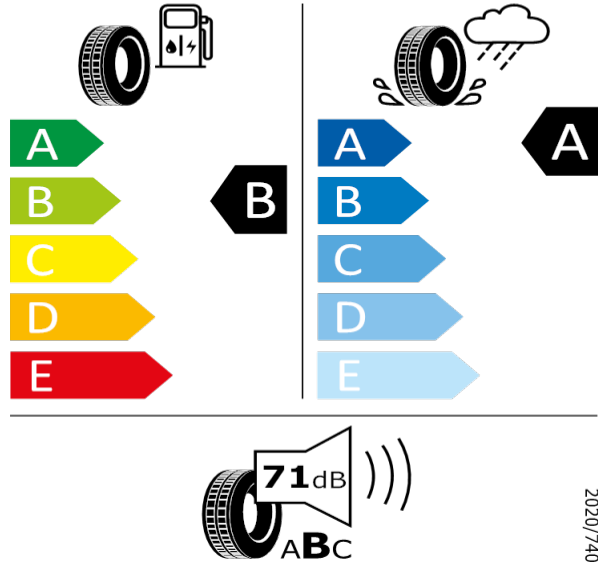

225/50 R18 95W C1

[Zpět na Rejstřík](#)

Bridgestone - 225/50 R18 95W - 80Q

KAROQ-Kola z lehké slitiny Procyon 7J x 18"

Bridgestone 17643

225/50 R18 95W C1

[Zpět na Rejstřík](#)

GOODYEAR - 225/50 R18 95W - 80Q