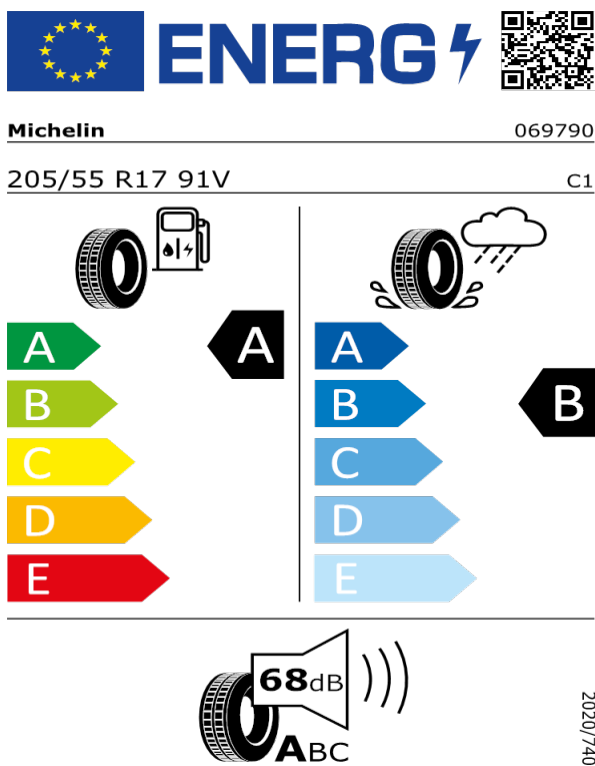

Michelin - 205/55 R17 91V - HS6

SCALA/KAMIQ-17" kola z lehké slitiny Volans (Design Monte Carlo)

[Zpět na Rejstřík](#)