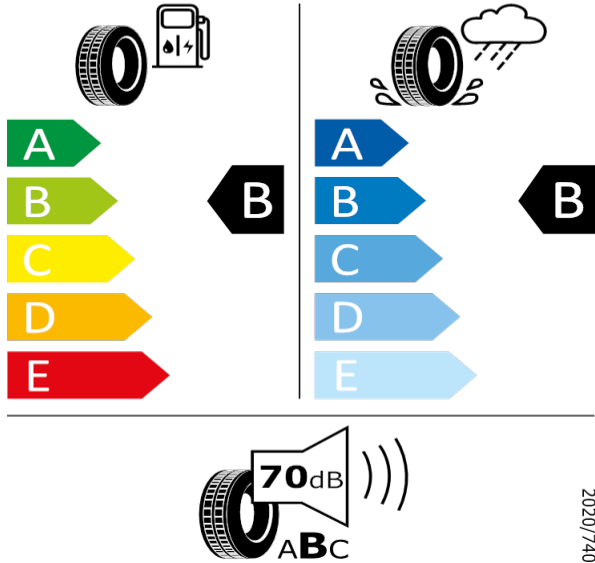

Pirelli 26323

235/45 R20 100V XL C1

2020/740

[Zpět na Rejstřík](#)

Pirelli - 235/45 R20 100V XL - H90

KODIAQ-Kola z lehkých slitin Vega 8J x 20*

Pirelli 26323

235/45 R20 100V XL C1