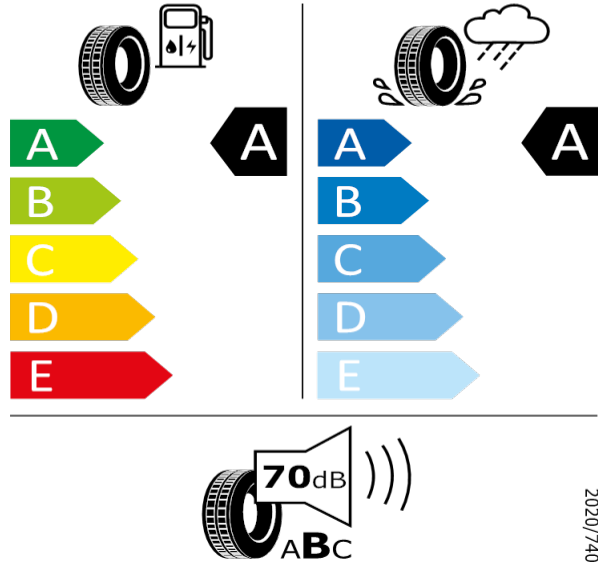

GOODYEAR - 215/55 R17 94V - J85

KAROQ-17" kola z lehké slitiny Triton

GOODYEAR 547003

215/55 R17 94V C1

2020/740

[Zpět na Rejstřík](#)