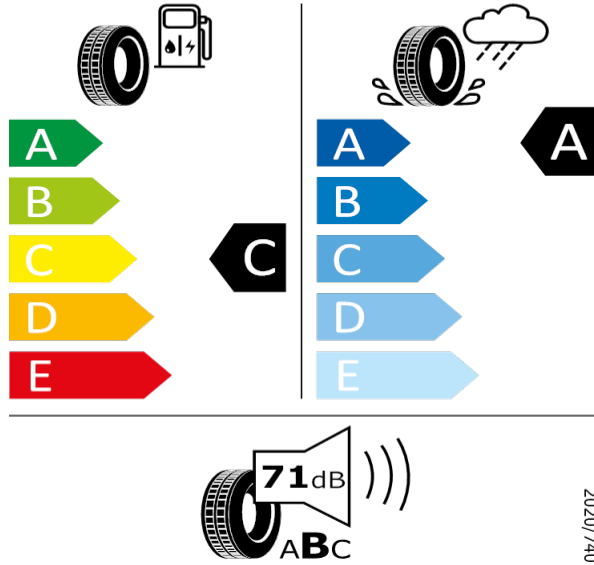

Bridgestone - 235/40 R19 96W XL - HI9

SUPERB-19" kola z lehké slitiny Trinity antracitová

Bridgestone 7271

235/40 R19 96W XL C1

2020/740

[Zpět na Rejstřík](#)