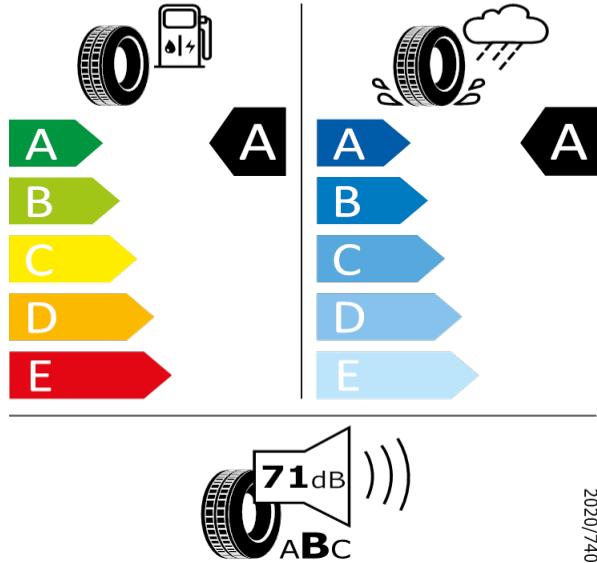

Bridgestone - 215/60 R16 95V - J84

KAROQ-16[*] ocelová kola Borneo

Bridgestone 13951

215/60 R16 95V C1

2020/740

[Zpět na Rejstřík](#)