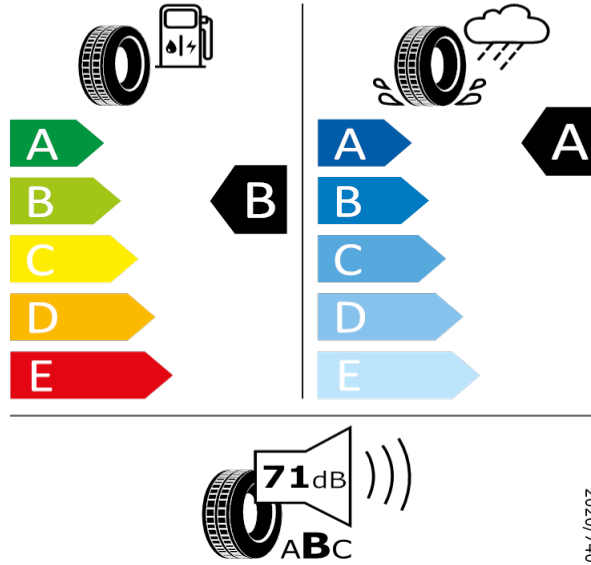

GOODYEAR 548580

225/50 R18 95W C1

2020/740

[Zpět na Rejstřík](#)

Bridgestone - 225/50 R18 95W - 80Q

KAROQ-18" kola z lehké slitiny Braga černá

Bridgestone 17643

225/50 R18 95W C1