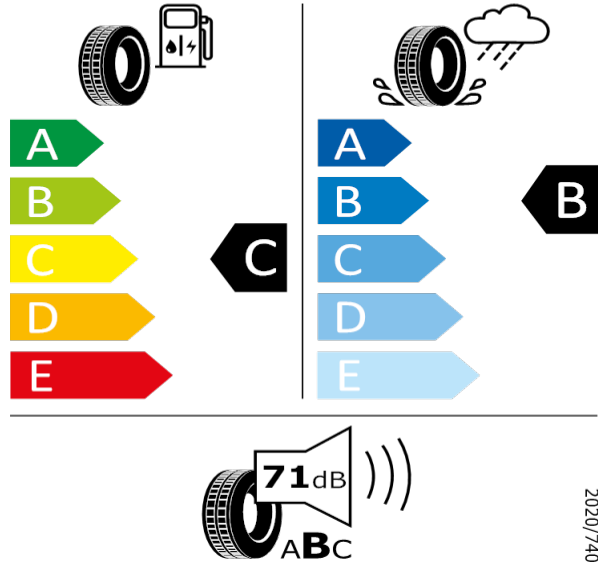

Bridgestone - 225/45 R19 92W - I79

KAROQ-19" kola z lehké slitiny Crater antracitová

Bridgestone 9775

225/45 R19 92W C1

2020/740

[Zpět na Rejstřík](#)