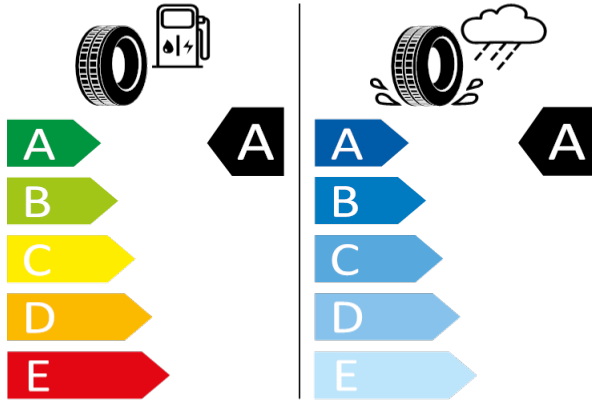

Continental - 205/55 R17 91V - HS6

OCTAVIA-17" kola z lehké slitiny Pulsar Aero (černá, leštěná)

Continental 358161

205/55 R17 91V C1

2020/740

[Zpět na Rejstřík](#)