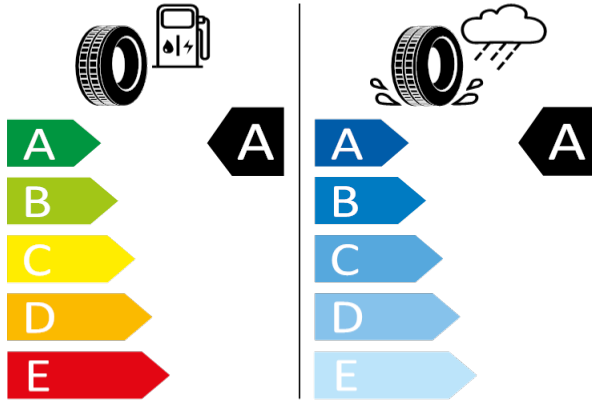

Bridgestone - 205/60 R16 92H - Q14

SCALA/KAMIQ-16® kola z lehké slitiny Hoedus Aero (černá, leštěná)

Bridgestone 13264

205/60 R16 92H C1

2020/740

[Zpět na Rejstřík](#)