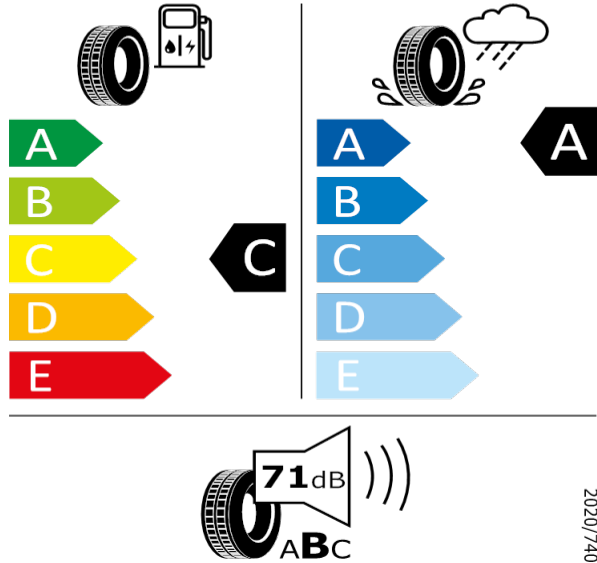

225/50 R18 95W C1

2020/740

[Zpět na Rejstřík](#)

KAROQ - Kola z lehké slitiny Procyon 7J x 18" - PV2

Bridgestone - 215/50 R18 92W - Q46

KAROQ-Kola z lehké slitiny Procyon 7J x 18"

Bridgestone 13878

215/50 R18 92W C1