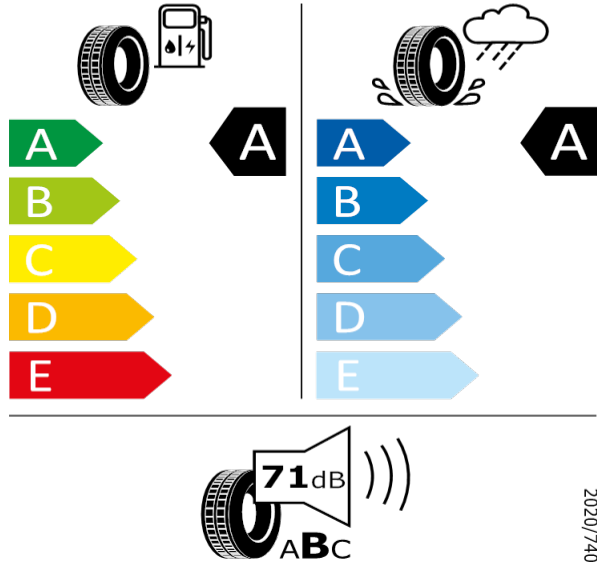

235/55 R18 100V C1

2020/740

[Zpět na Rejstřík](#)

Continental - 235/55 R18 100V - J94

KODIAQ-Disk z lehké slitiny Elbrus 7J x 18"

Continental 0358233

235/55 R18 100V C1

[Zpět na Rejstřík](#)