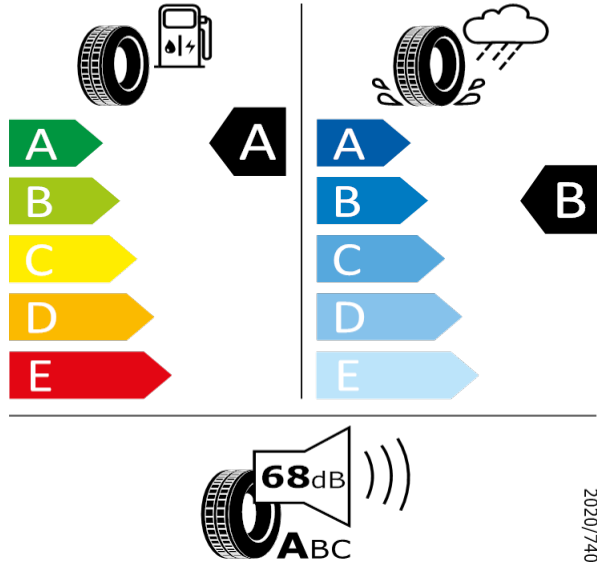

Michelin - 205/60 R16 92H - Q14

SCALA/KAMIQ-16* kola z lehké slitiny Orion

Michelin 941957

205/60 R16 92H C1

2020/740

[Zpět na Rejstřík](#)