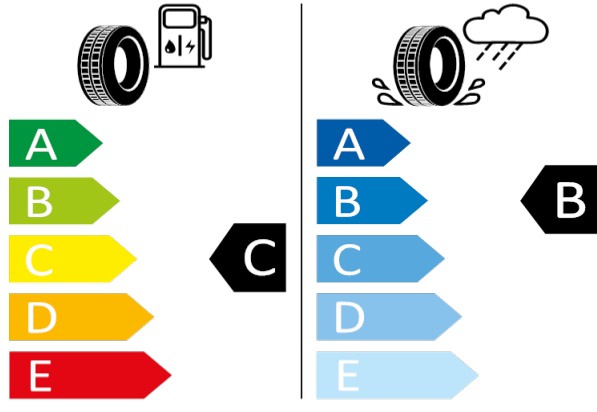

Kumho - 215/45 R16 86H - HW1

FABIA-16" kola z lehké slitiny Vigo

Kumho 2243983

215/45 R16 86H C1

2020/740

[Zpět na Rejstřík](#)