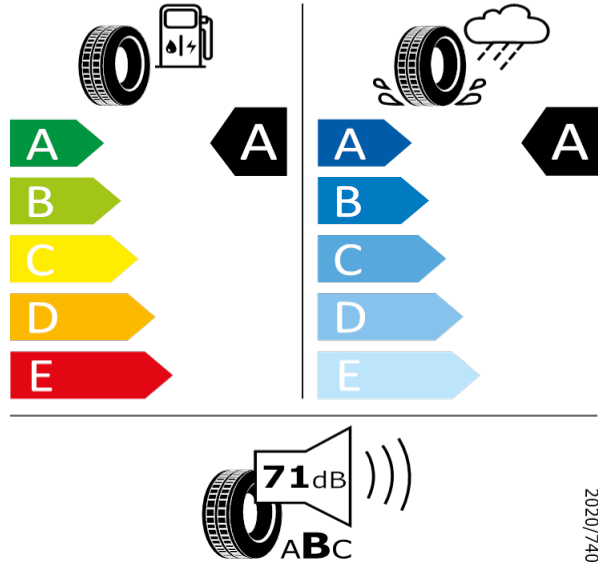

[Zpět na Rejstřík](#)

SCALA/KAMIQ - 16" kola z lehké slitiny Orion - WXK

Kumho - 205/60 R16 92V - HA3

SCALA/KAMIQ-16* kola z lehké slitiny Orion

Kumho 2267663

205/60 R16 92V C1

2020/740

[Zpět na Rejstřík](#)