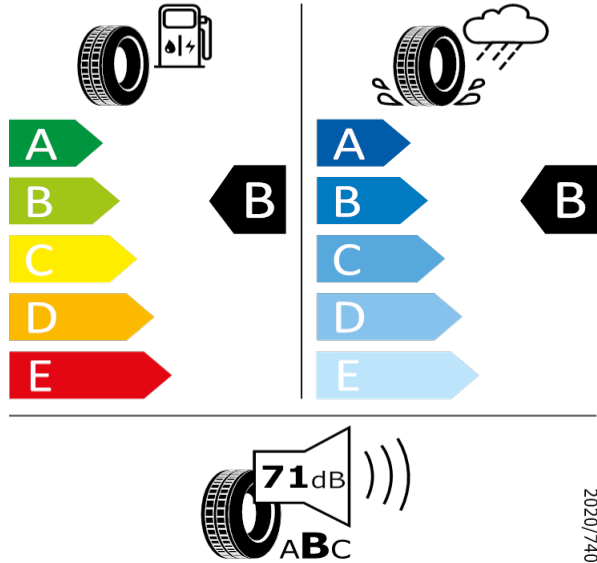

NEXEN - 205/50 R17 89V - J59

SCALA/KAMIQ-17" kola z lehké slitiny Stratos

NEXEN FALK
205/50 R17 89V C1

2020/740

[Zpět na Rejstřík](#)