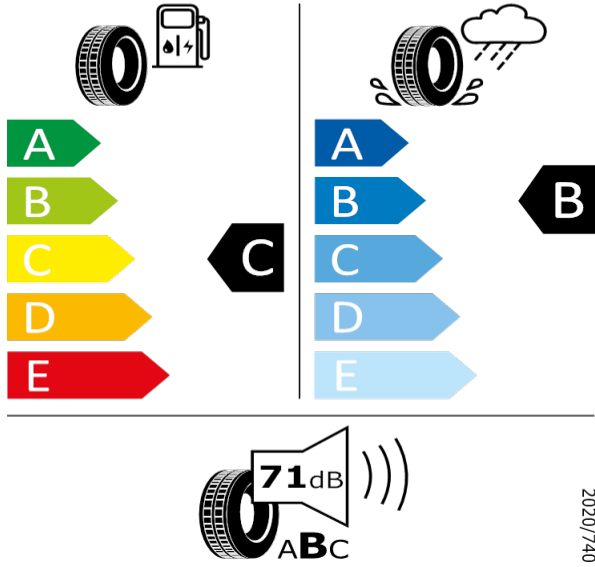

2020/740

[Zpět na Rejstřík](#)

Pirelli - 215/55R17 94W - H5C

SUPERB-17" kola z lehké slitiny Triton

Pirelli 8019227232370

215/55R17 94W C1

2020/740

[Zpět na Rejstřík](#)