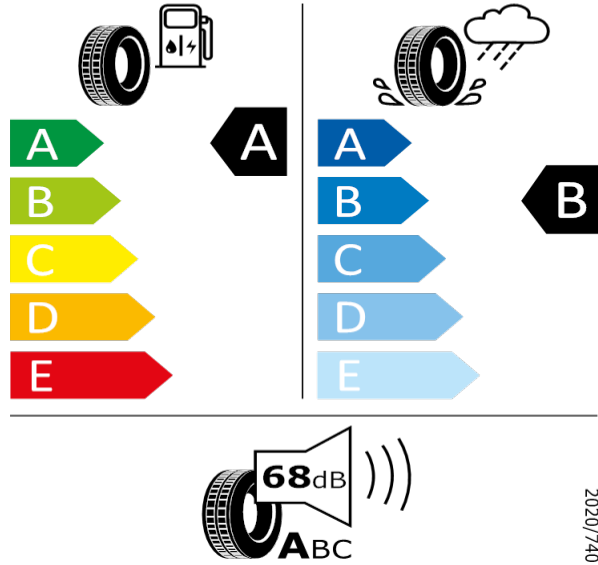

SCALA/KAMIQ-16* kola z lehké slitiny Orion

Bridgestone 13264

205/60 R16 92H C1

2020/740

[Zpět na Rejstřík](#)

Michelin - 205/60 R16 92H - Q14

SCALA/KAMIQ-16* kola z lehké slitiny Orion

Michelin 941957
205/60 R16 92H C1