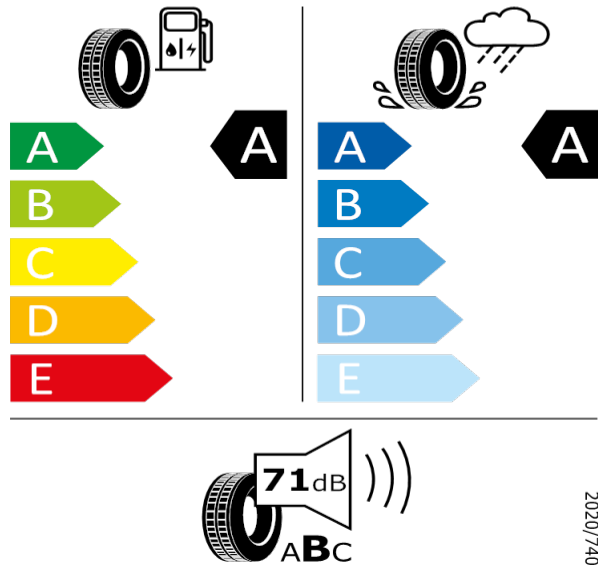

205/55 R16 91H C1

2020/740

[Zpět na Rejstřík](#)

Bridgestone - 205/55 R16 91V - HX3

SCALA/KAMIQ-16* kola z lehké slitiny Orion

Bridgestone 13233

205/55 R16 91V C1

2020/740