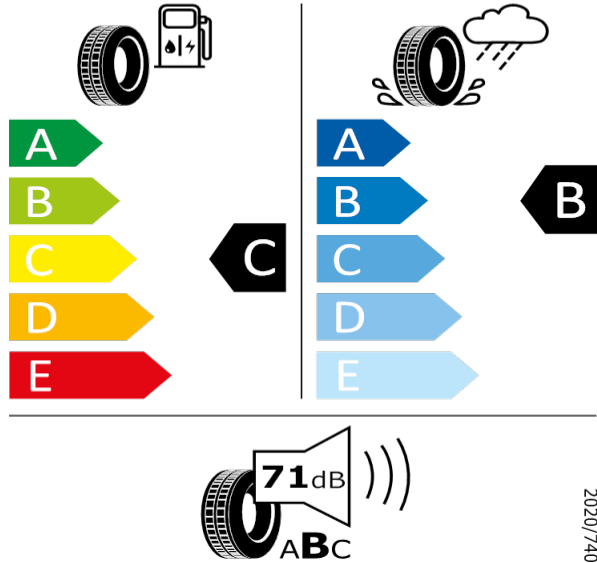

Pirelli - 215/55R17 94W - H5C

SUPERB-17^a kola z lehké slitiny Stratos

Pirelli 8019227232370

215/55R17 94W C1

2020/740

[Zpět na Rejstřík](#)