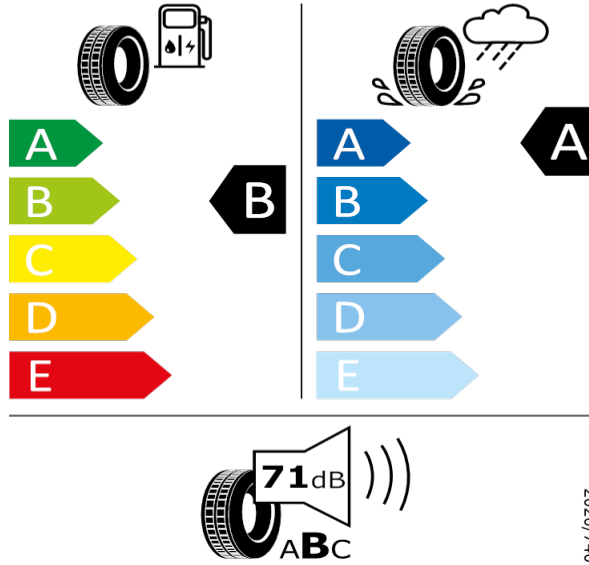

235/45 R18 94 W C1

2020/740

[Zpět na Rejstřík](#)

GOODYEAR - 235/45 R18 94 W - J96

SUPERB-18" kola z lehké slitiny Antares

GOODYEAR 548993

235/45 R18 94 W C1

2020/740