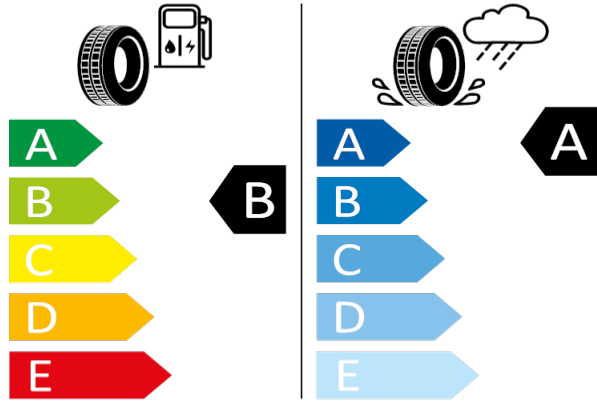

Continental - 235/45 R18 94W - J96

SUPERB-Kola z lehké slitiny "VELA" 8J x 18" s Aero kryty

Continental 358141

235/45 R18 94W C1

2020/740

[Zpět na Rejstřík](#)