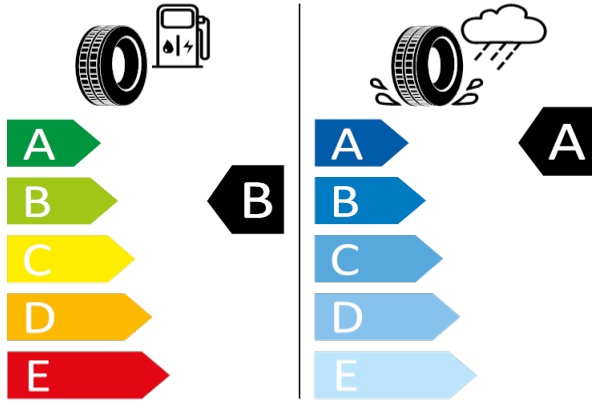

2020/740

[Zpět na Rejstřík](#)

SUPERB - 19" kola z lehké slitiny Trinity antracitová - PJ8

Pirelli - 235/40 R19 96W XL - HI9

SUPERB-19" kola z lehké slitiny Trinity antracitová

Pirelli 8019227244007

235/40 R19 96W XL C1