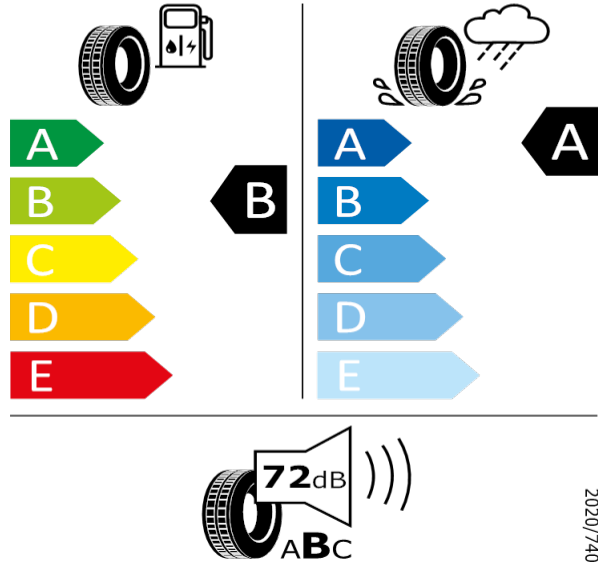

2020/740

[Zpět na Rejstřík](#)

Continental - 235/45 R20 100V - H90

KODIAQ-Kola z lehkých slitin Vega 8J x 20*

Continental 0311889

235/45 R20 100V C1

2020/740

[Zpět na Rejstřík](#)