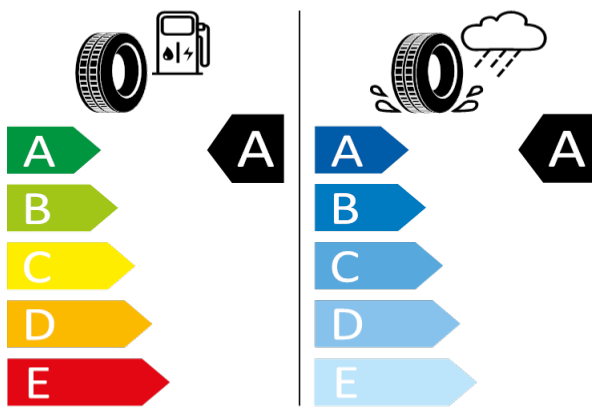

Continental - 215/55 R17 94V - J85

SUPERB-17^a kola z lehké slitiny Stratos

Continental 358217

215/55 R17 94V C1

2020/740

[Zpět na Rejstřík](#)