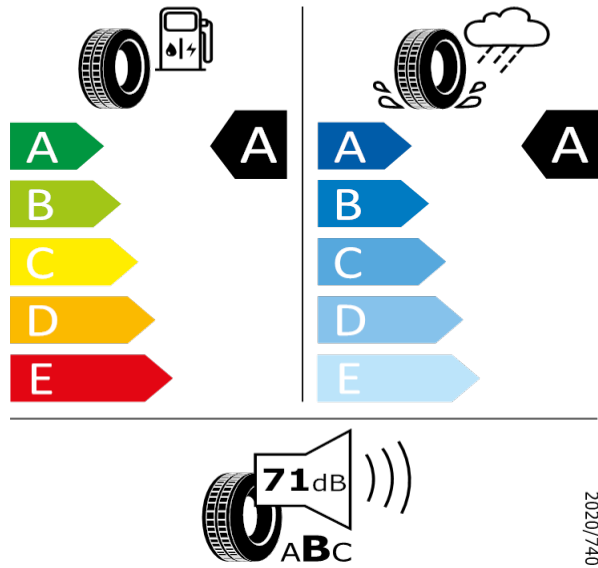

Kumho - 205/60 R16 92V - HA3

OCTAVIA-16" kola z lehké slitiny Twister

Kumho 2267663

205/60 R16 92V C1

2020/740

[Zpět na Rejstřík](#)