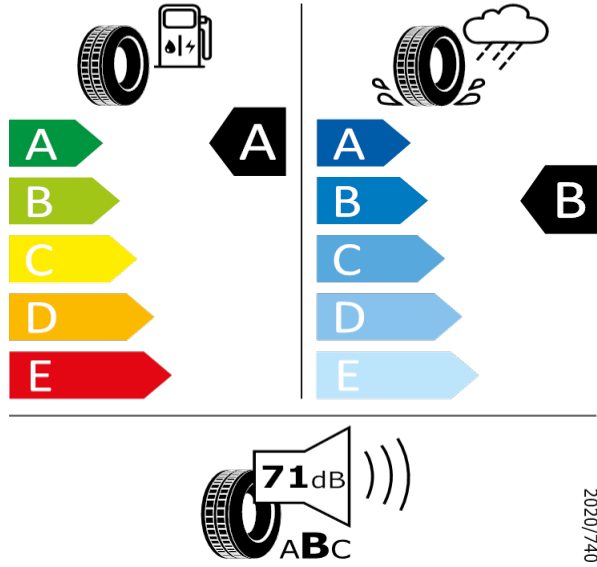

Continental - 205/55 R16 91H - H0R

SCALA/KAMIQ-16* kola z lehké slitiny Orion

Continental 0358489

205/55 R16 91H C1

2020/740

[Zpět na Rejstřík](#)