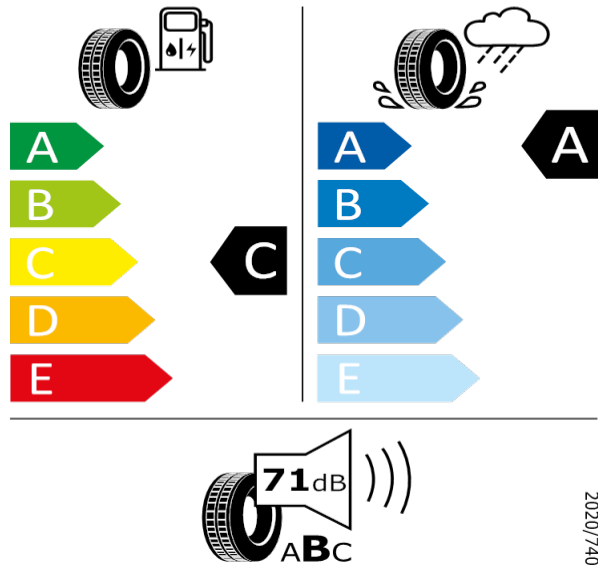

Bridgestone - 215/50 R18 92W - Q46

KAROQ-Kola z lehké slitiny Braga 7J x 18" (leštěná)

Bridgestone 13878

215/50 R18 92W C1

2020/740

[Zpět na Rejstřík](#)