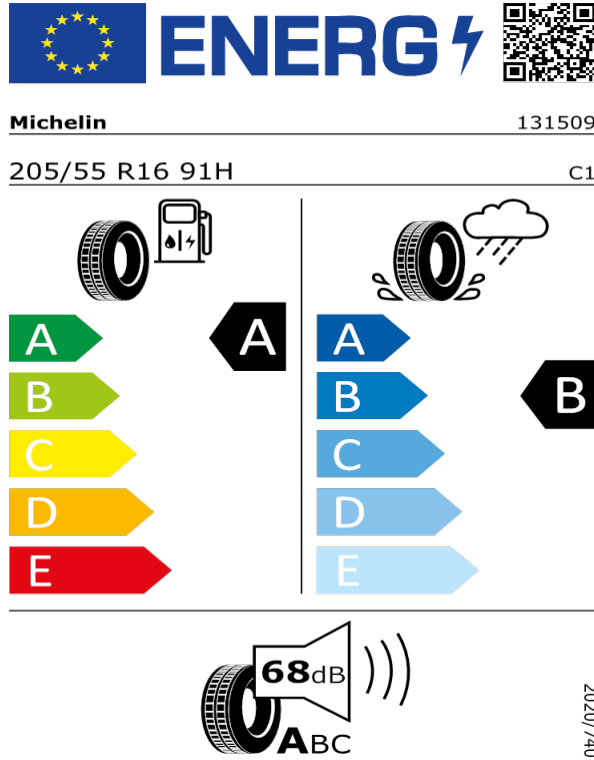

Continental - 205/55 R16 91H - HOR

SCALA/KAMIQ-16" kola z lehké slitiny Hoedus Aero (černá, leštěná)

Continental 0358489

205/55 R16 91H C1

2020/740

[Zpět na Rejstřík](#)

Michelin - 205/55 R16 91H - H0R

SCALA/KAMIQ-16" kola z lehké slitiny Hoedus Aero (černá, leštěná)