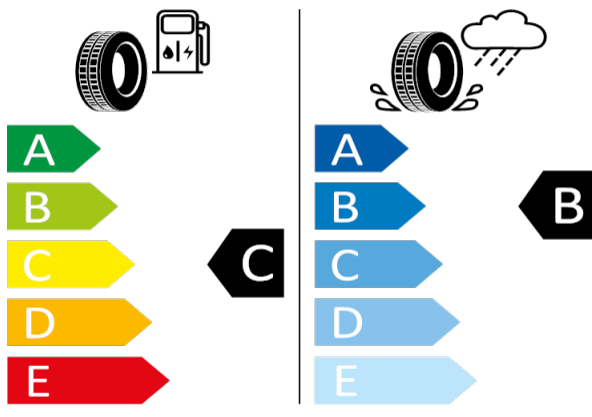

NEXEN EFAA
215/45 R16 86H C1

2020/740

[Zpět na Rejstřík](#)

Kumho - 215/45 R16 86H - HW1

FABIA-16" kola z lehké slitiny Alore

Kumho 2243983

215/45 R16 86H C1

2020/740