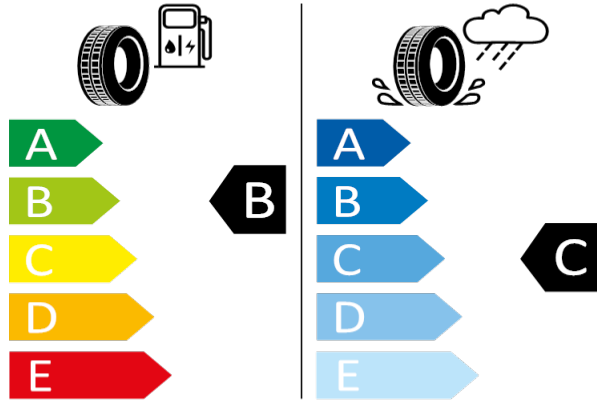

2020/740

[Zpět na Rejstřík](#)

DUNLOP - 185/60 R15 84H - HA7

FABIA-15" ocelová kola Dentro

DUNLOP 530000

185/60 R15 84H C1

[Zpět na Rejstřík](#)

FABIA - 15" kola z lehké slitiny Cygnus - PJD