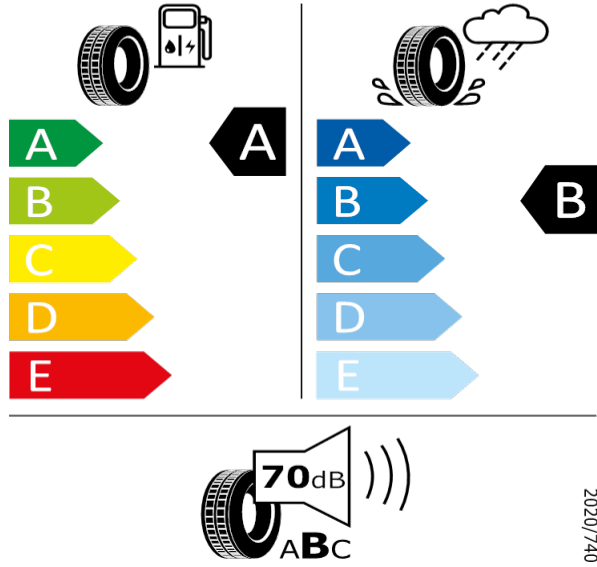

2020/740

[Zpět na Rejstřík](#)

Pirelli - 235/55 R18 100V - J94

KODIAQ-Disk z lehké slitiny Elbrus 7J x 18"

Pirelli 8019227383010

235/55 R18 100V C1

2020/740

[Zpět na Rejstřík](#)