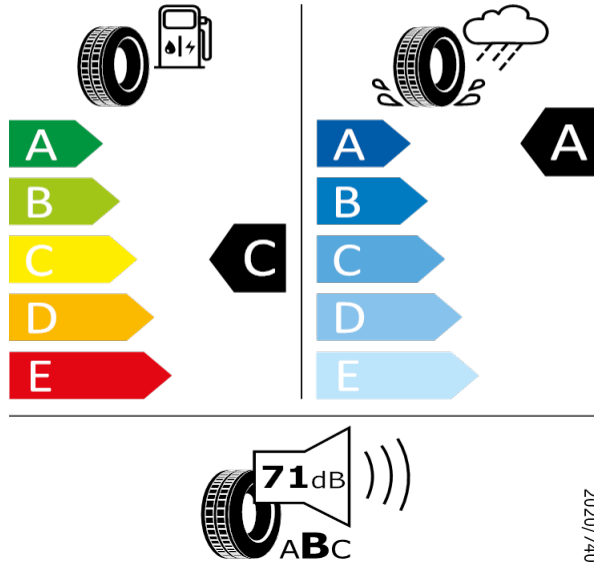

Bridgestone - 235/40 R19 96W XL - HI9

SUPERB-19" kola z lehké slitiny Trinity antracitová

Bridgestone 7271

235/40 R19 96W XL C1

2020/740

[Zpět na Rejstřík](#)