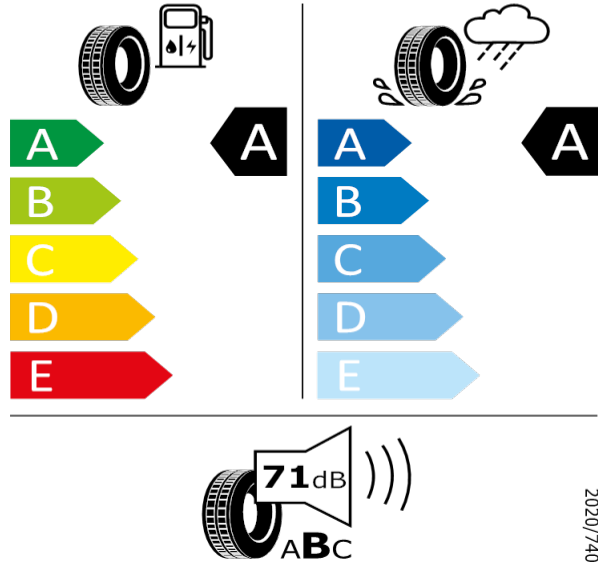

235/55 R18 100V C1

[Zpět na Rejstřík](#)

Bridgestone - 235/55 R18 100V - J94

KODIAQ-Kola z lehkých slitin Trinity 7J x 18"

Bridgestone 18667

235/55 R18 100V C1

2020/740

[Zpět na Rejstřík](#)