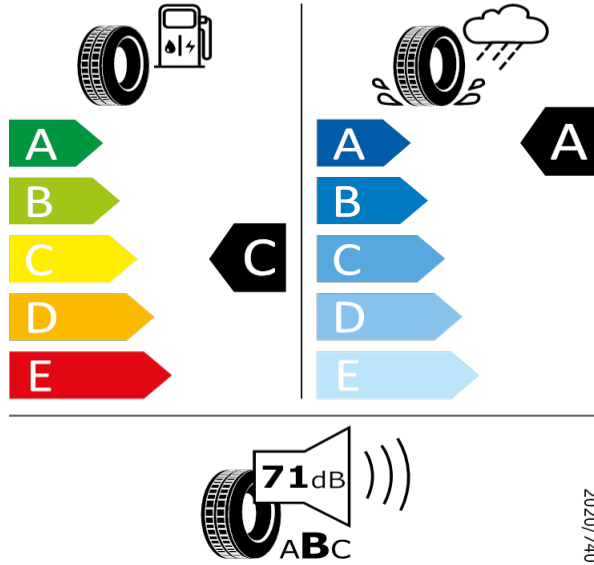

Bridgestone - 215/50 R18 92W - Q46

KAROQ-Kola z lehké slitiny Braga 7J x 18" (leštěná)

Bridgestone 13878

215/50 R18 92W C1

2020/740

[Zpět na Rejstřík](#)