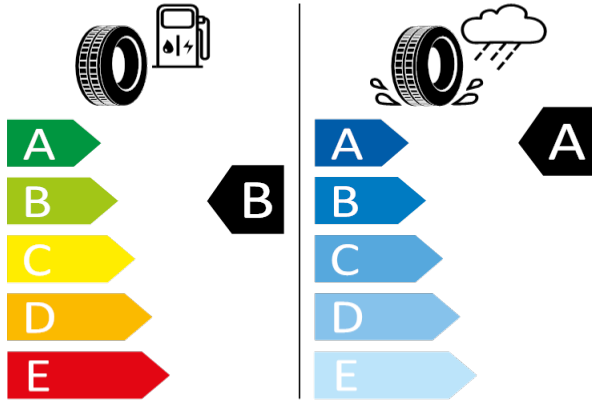

GOODYEAR - 235/45 R18 94 W - J96

SUPERB-18" kola z lehké slitiny Zenith

GOODYEAR 548993

235/45 R18 94 W C1

2020/740

[Zpět na Rejstřík](#)