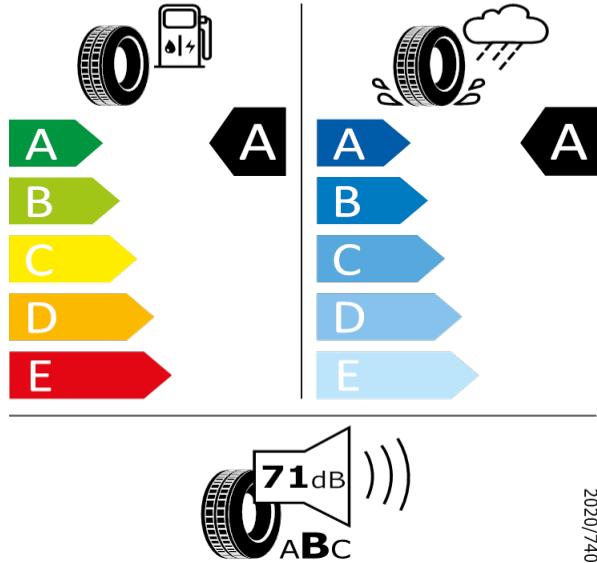

SCALA/KAMIQ-16* kola z lehké slitiny Orion

GOODYEAR 546288

205/60 R16 92 V C1

[Zpět na Rejstřík](#)

Kumho - 205/60 R16 92V - HA3

SCALA/KAMIQ-16* kola z lehké slitiny Orion

Kumho 2267663

205/60 R16 92V C1