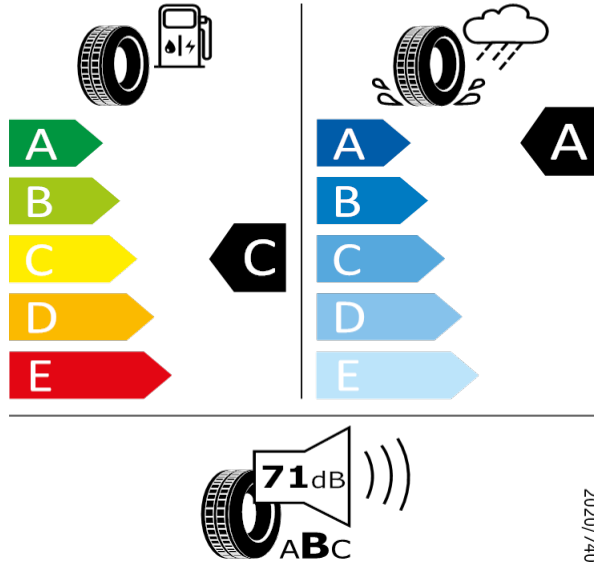

Bridgestone - 235/40 R19 96W XL - H19

SUPERB-19^a kola z lehké slitiny Vega antracitová

Bridgestone 7271

235/40 R19 96W XL C1

2020/740

[Zpět na Rejstřík](#)