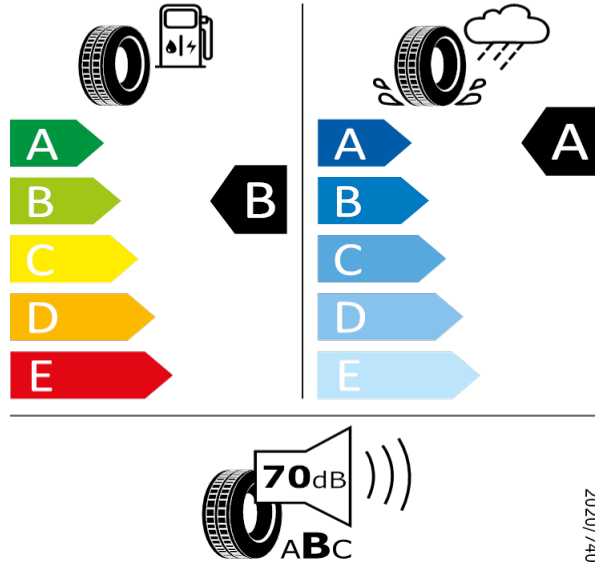

GOODYEAR - 205/50 R17 89V - J59

SCALA/KAMIQ-17" kola z lehké slitiny Propus Aero

GOODYEAR 546233

205/50 R17 89V C1

2020/740

[Zpět na Rejstřík](#)