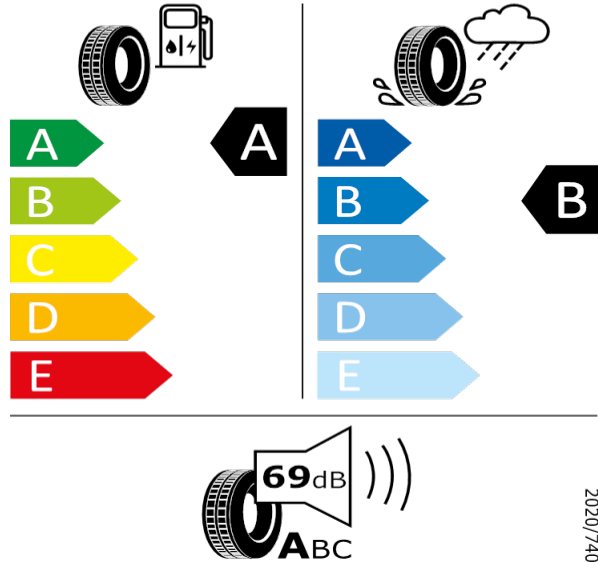

Pirelli - 255/40 R21 102T XL - 80V

ENYAQ IV-Kola z lehkých slitin BETRIA 21"

Pirelli 37695

255/40 R21 102T XL C1

2020/740

[Zpět na Rejstřík](#)