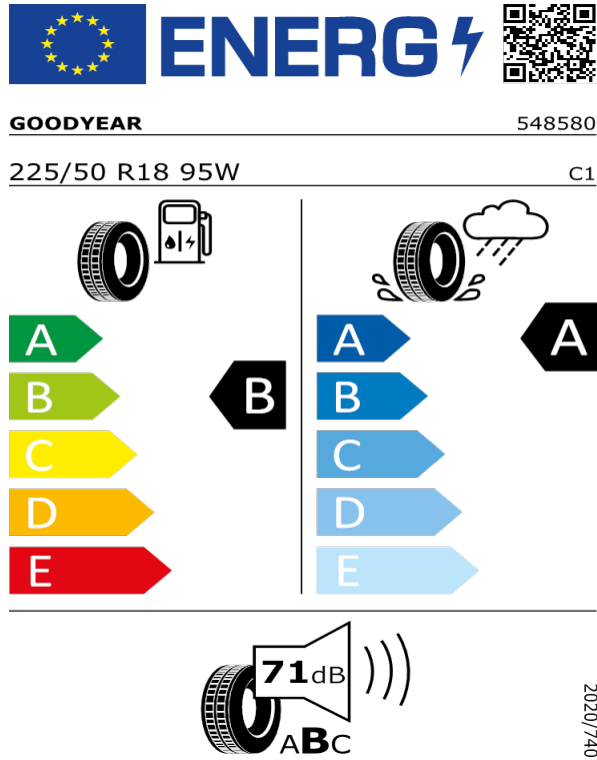

GOODYEAR - 225/50 R18 95W - 80Q

KAROQ-Kola z lehké slitiny Trinity 7J x 18" (antracitová, leštěná)

[Zpět na Rejstřík](#)