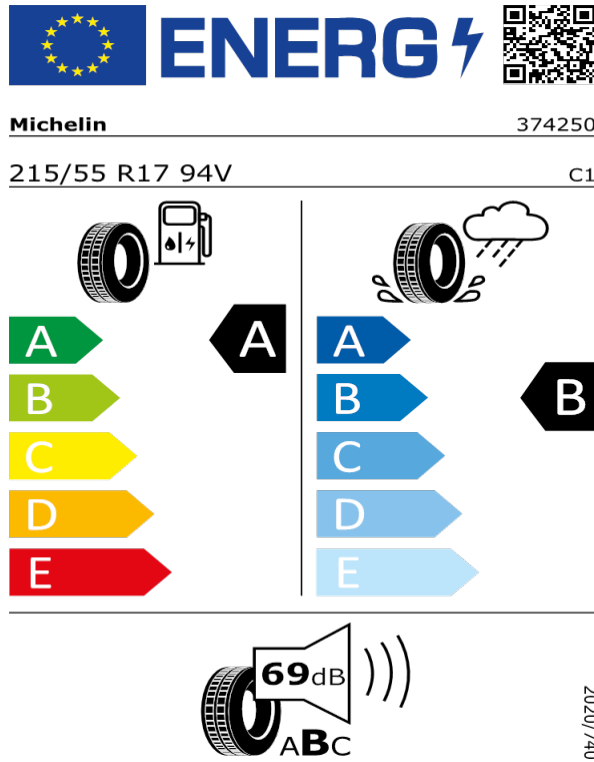

Continental 358217

215/55 R17 94V C1

2020/740

[Zpět na Rejstřík](#)

SUPERB - Kola z lehké slitiny "DRAKON" 6,5Jx17" anthracitové leštěné - PXY

Michelin - 215/55 R17 94V - J85

SUPERB-Kola z lehké slitiny "DRAKON" 6,5Jx17" anthracitové leštěné