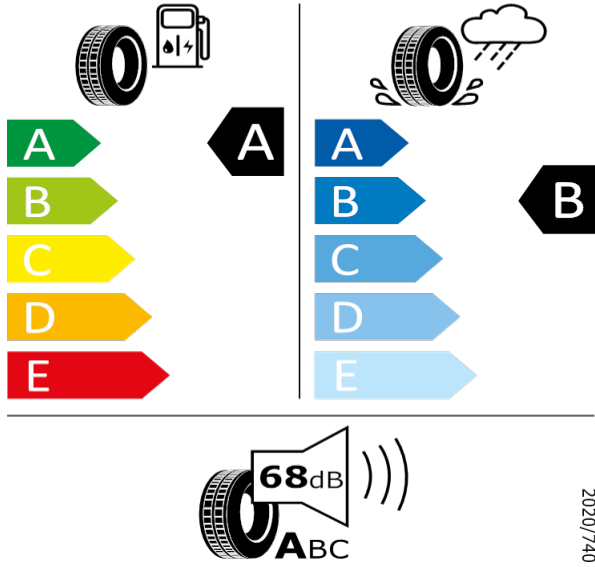

Michelin - 205/60 R16 92H - Q14

SCALA/KAMIQ-16* kola z lehké slitiny Orion

Michelin 941957

205/60 R16 92H C1

2020/740

[Zpět na Rejstřík](#)