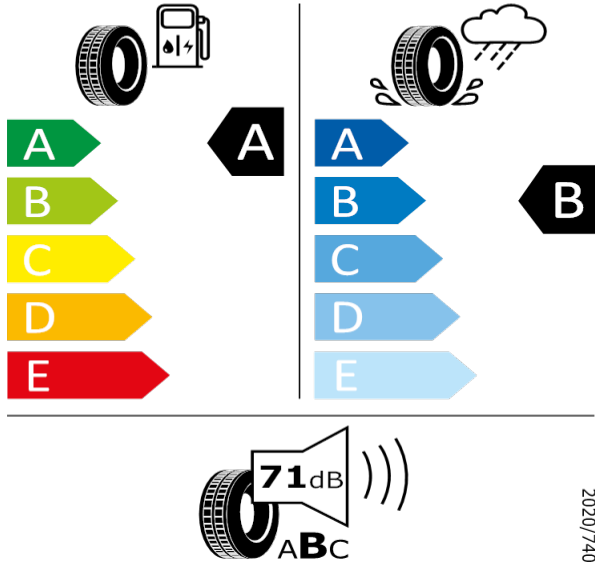

2020/740

[Zpět na Rejstřík](#)

KAROQ - 16" ocelová kola Borneo - CY0

Continental - 215/60 R16 95V - J84

KAROQ-16* ocelová kola Borneo

Continental 358149

215/60 R16 95V C1

[Zpět na Rejstřík](#)