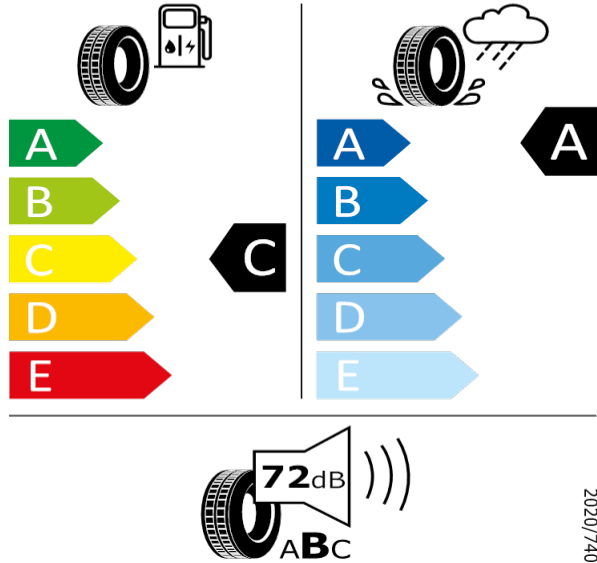

2020/740

[Zpět na Rejstřík](#)

Pirelli - 235/40 R19 96W XL - HI9

SUPERB-19" kola z lehké slitiny Vega Aero, černé leštěné

Pirelli 8019227244007

235/40 R19 96W XL C1

2020/740

[Zpět na Rejstřík](#)