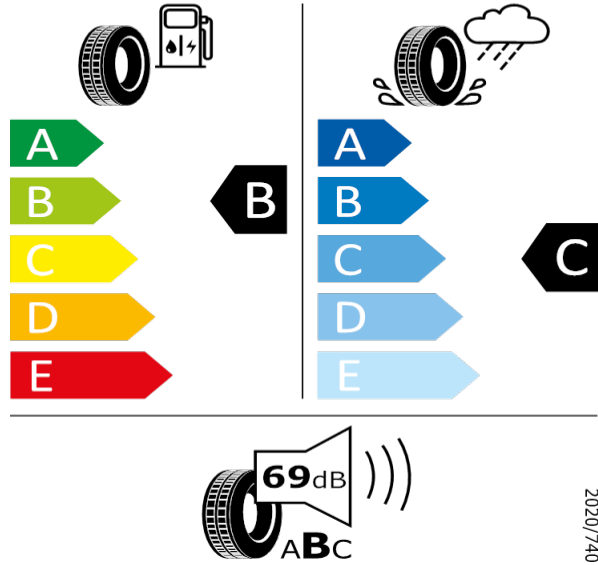

DUNLOP 530000

185/60 R15 84H C1

[Zpět na Rejstřík](#)

FABIA - 15" kola z lehké slitiny Matone - PJY

Kumho - 185/60 R15 84H - HA7

FABIA-15" kola z lehké slitiny Matone

Kumho 2264973

185/60 R15 84H C1