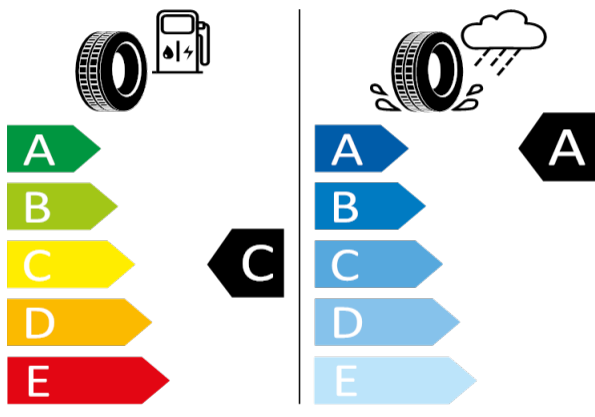

NEXEN - 215/45 R16 86H - HW1

FABIA-Kola z lehké slitiny Alore 7J x 16"

NEXEN EFAA

215/45 R16 86H C1

2020/740

[Zpět na Rejstřík](#)