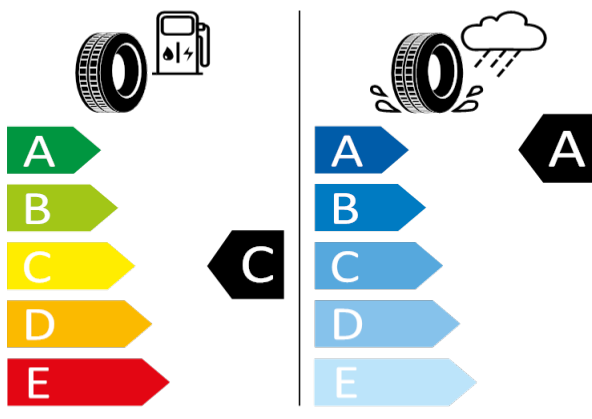

Continental - 215/55 R17 94W - H5C

SUPERB-17" kola z lehké slitiny Stratos

Continental 0356650

215/55 R17 94W C1

2020/740

[Zpět na Rejstřík](#)