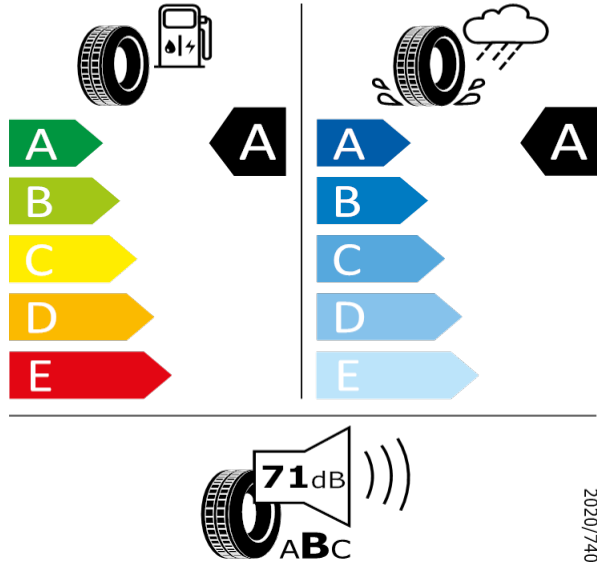

Kumho - 205/60 R16 92V - HA3

SCALA/KAMIQ-16* kola z lehké slitiny Orion

Kumho 2267663

205/60 R16 92V C1

2020/740

[Zpět na Rejstřík](#)