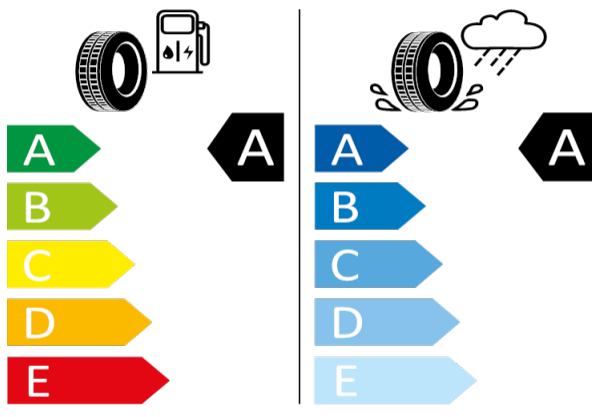

225/55 R17 97V C1

2020/740

[Zpět na Rejstřík](#)

GOODYEAR - 225/55 R17 97V - 80P

KAROQ-17" kola z lehké slitiny Triton

GOODYEAR 548579

225/55 R17 97V C1

2020/740