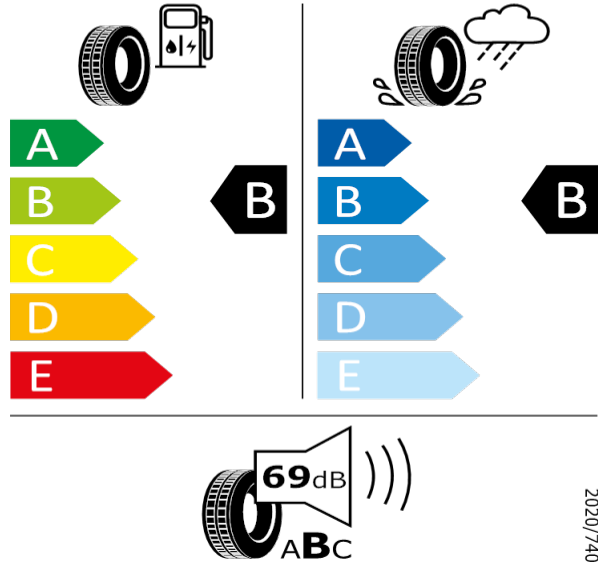

225/45 R18 91Y C1

2020/740

[Zpět na Rejstřík](#)

Pirelli - 225/45 R18 91Y - HC8

OCTAVIA-18" kola z lehké slitiny Comet (černé)

Pirelli 8019227322125

225/45 R18 91Y C1

[Zpět na Rejstřík](#)