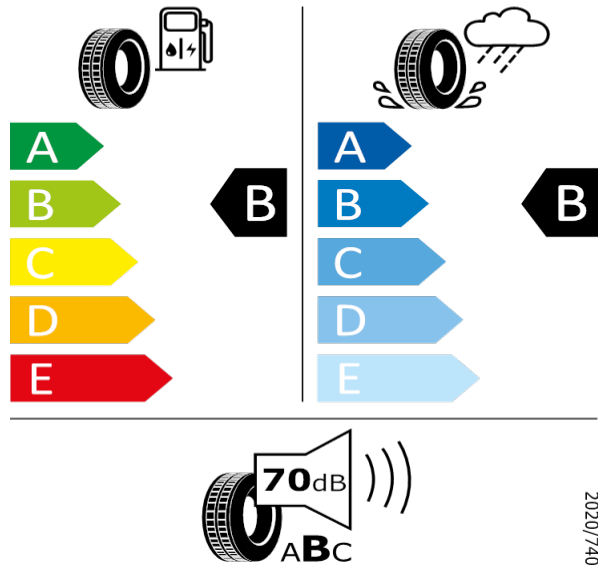

2020/740

[Zpět na Rejstřík](#)

DUNLOP - 185/60 R15 84H - HA7

FABIA-15" ocelová kola Dentro

DUNLOP 530000

185/60 R15 84H C1

[Zpět na Rejstřík](#)

FABIA - 15" kola z lehké slitiny Cygnus - PJD