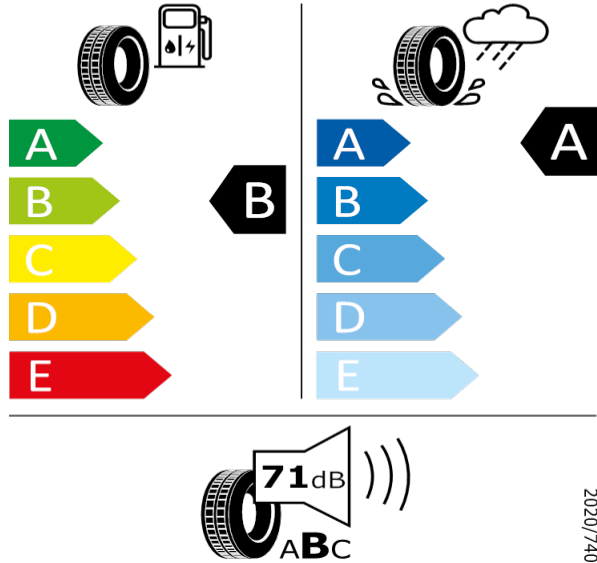

Bridgestone - 235/45 R18 94W - J96

SUPERB-18" kola z lehké slitiny Zenith černá

Bridgestone 18669

235/45 R18 94W C1

2020/740

[Zpět na Rejstřík](#)