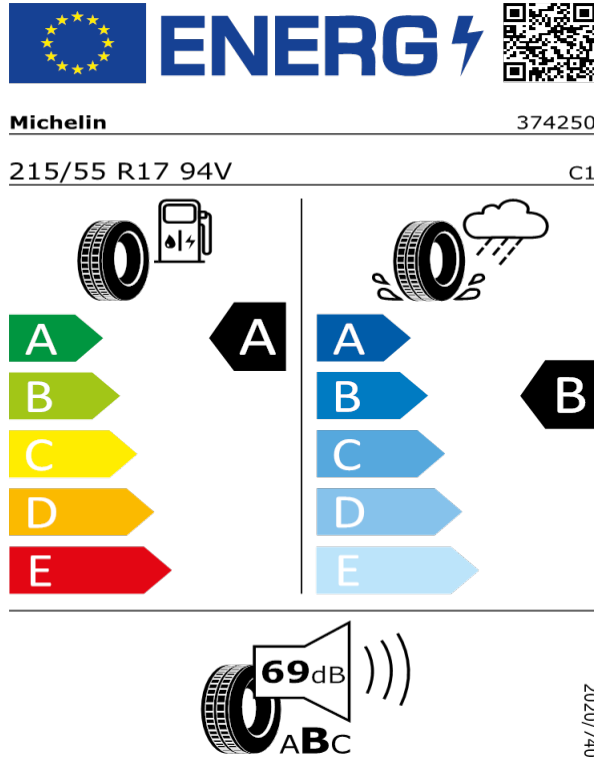

Michelin - 215/55 R17 94V - J85

SUPERB-Kola z lehké slitiny "DRAKON" 6,5Jx17" anthracitové leštěné

[Zpět na Rejstřík](#)

2020/740