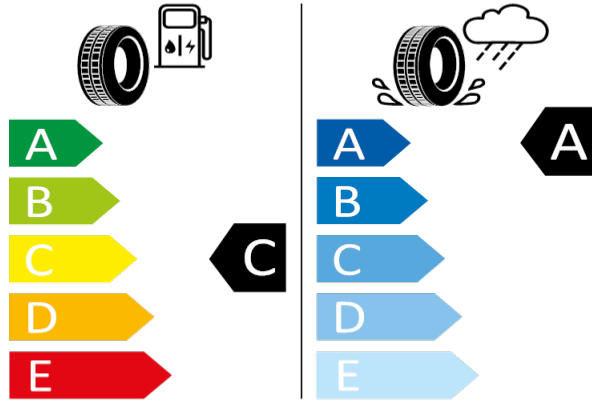

2020/740

[Zpět na Rejstřík](#)

Bridgestone - 235/40 R19 96W XL - HI9

SUPERB-19* kola z lehké slitiny Manaslu, antracitové leštěné

Bridgestone 7271

235/40 R19 96W XL C1

2020/740

[Zpět na Rejstřík](#)