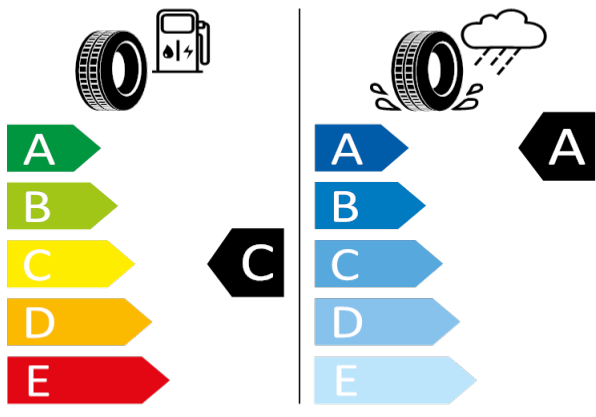

Michelin - 215/50 R18 92W - Q46

KAROQ-Kola z lehké slitiny Mytikas 7J x 18"

Michelin 409539

215/50 R18 92W C1

2020/740

[Zpět na Rejstřík](#)