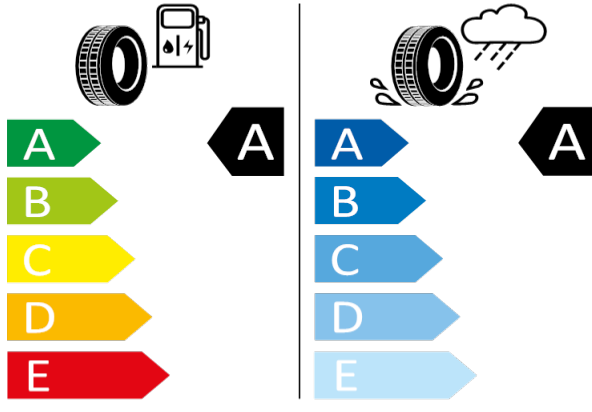

GOODYEAR - 215/55 R17 94V - J85

KAROQ-17" kola z lehké slitiny Ratikon

GOODYEAR 547003

215/55 R17 94V C1

2020/740

[Zpět na Rejstřík](#)