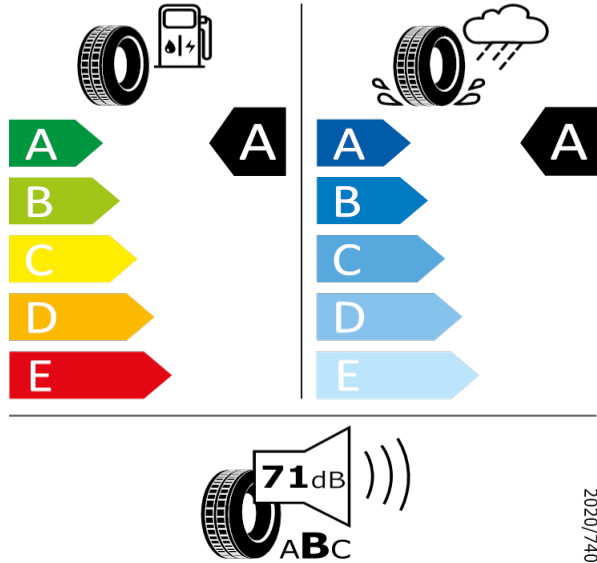

Pirelli 8019227383010

235/55 R18 100V C1

2020/740

[Zpět na Rejstřík](#)

Bridgestone - 235/55 R18 100V - J94

KODIAQ-Disk z lehké slitiny Trinity 7J x 18"

Bridgestone 18667

235/55 R18 100V C1