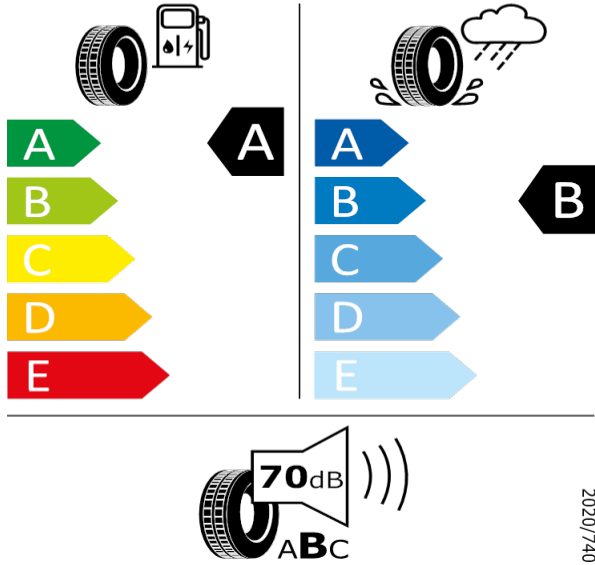

GOODYEAR - 205/55 R17 91V - HS6

OCTAVIA-17" kola z lehké slitiny Pulsar Aero (černá, leštěná)

GOODYEAR 582740

205/55 R17 91V C1

2020/740

[Zpět na Rejstřík](#)