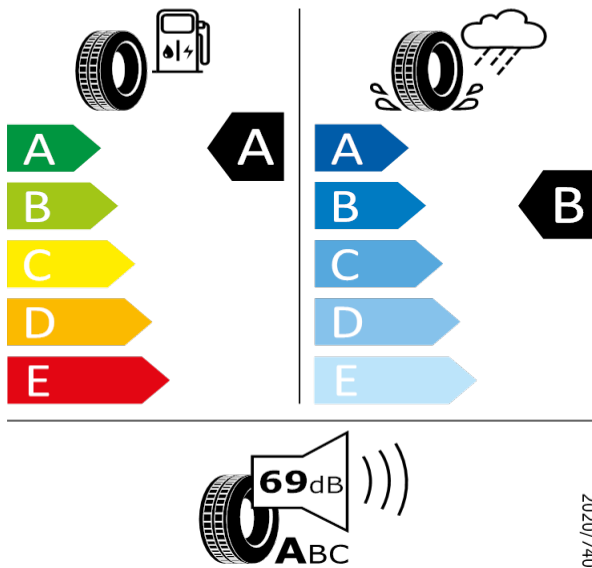

255/45 R20 101T C1

[Zpět na Rejstřík](#)

Ventus S1 evo3 ev - 255/45 R20 101T - 80U

ENYAQ IV-Kola z lehkých slitin VEGA 20"

Ventus S1 evo3 ev 1025659

255/45 R20 101T C1

2020/740

[Zpět na Rejstřík](#)