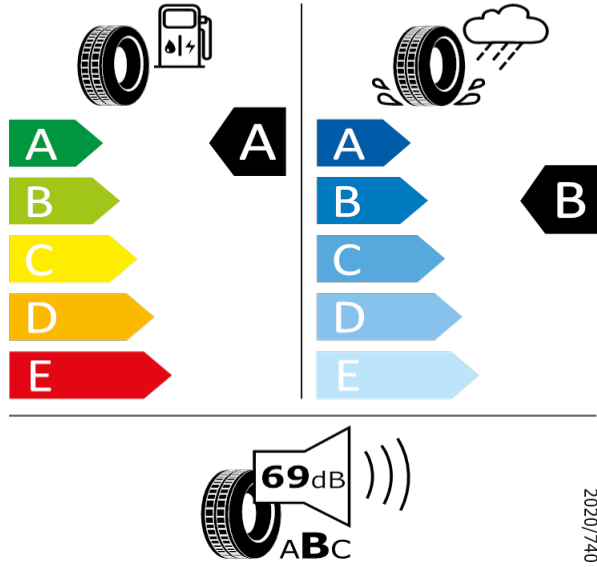

Michelin - 215/55 R17 94V - J85

SUPERB-17^a kola z lehké slitiny Stratos

Michelin 374250

215/55 R17 94V C1

[Zpět na Rejstřík](#)