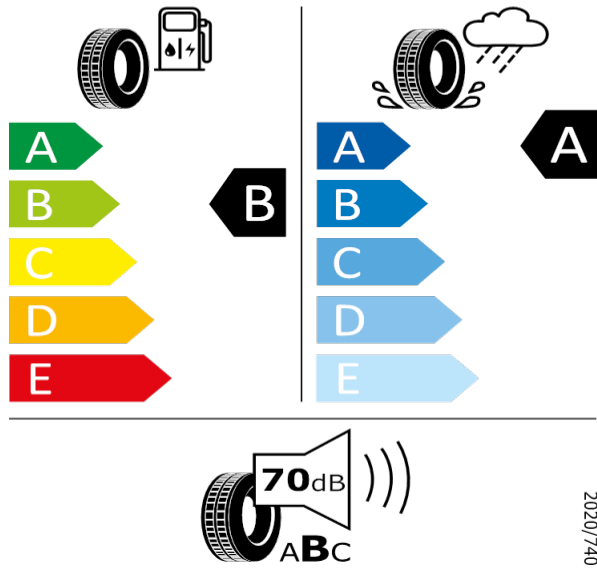

SCALA/KAMIQ-17" kola z lehké slitiny Volans

Bridgestone 13650

205/50 R17 89V C1

[Zpět na Rejstřík](#)

GOODYEAR - 205/50 R17 89V - J59

SCALA/KAMIQ-17" kola z lehké slitiny Volans

GOODYEAR 546233

205/50 R17 89V C1