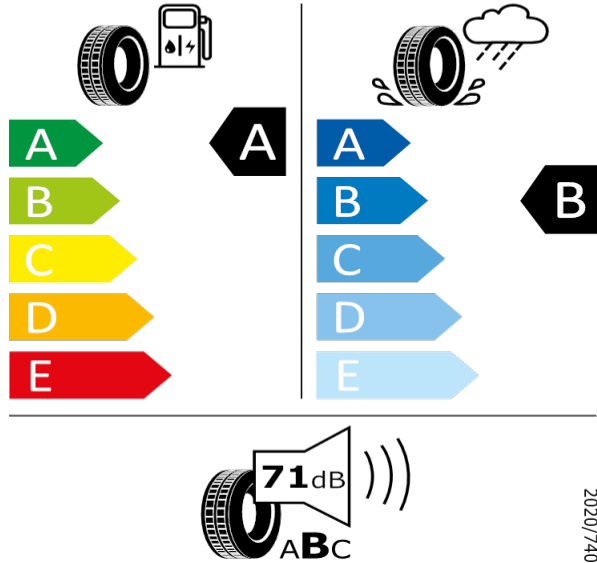

Bridgestone - 235/55 R19 101T - J27

ENYAQ IV-Kola z lehkých slitin PROTEUS 19*

Bridgestone 14097
235/55 R19 101T C1

[Zpět na Rejstřík](#)