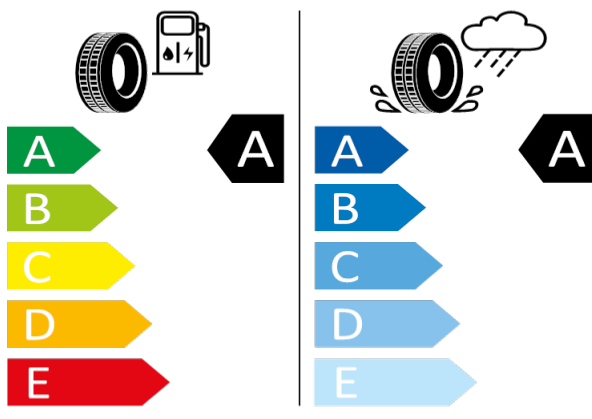

Continental - 205/55 R17 91V - HS6

OCTAVIA-17" kola z lehké slitiny Rotare

Continental 358161

205/55 R17 91V C1

2020/740

[Zpět na Rejstřík](#)