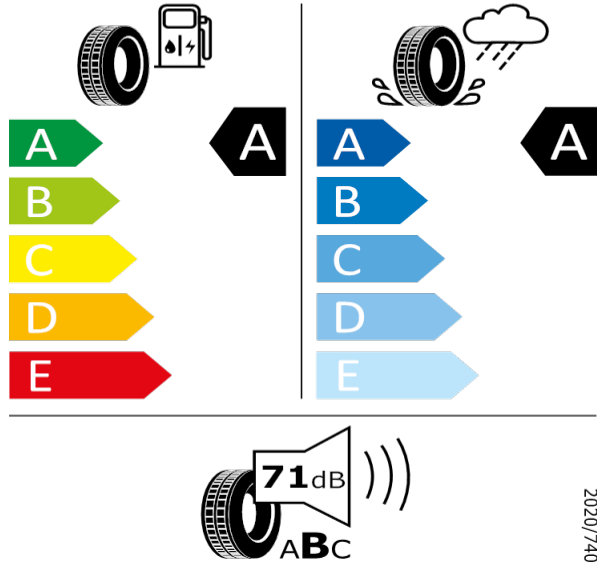

Continental - 205/55 R17 91V - HS6

OCTAVIA-17" kola z lehké slitiny Rotare

Continental 358161

205/55 R17 91V C1

2020/740

[Zpět na Rejstřík](#)