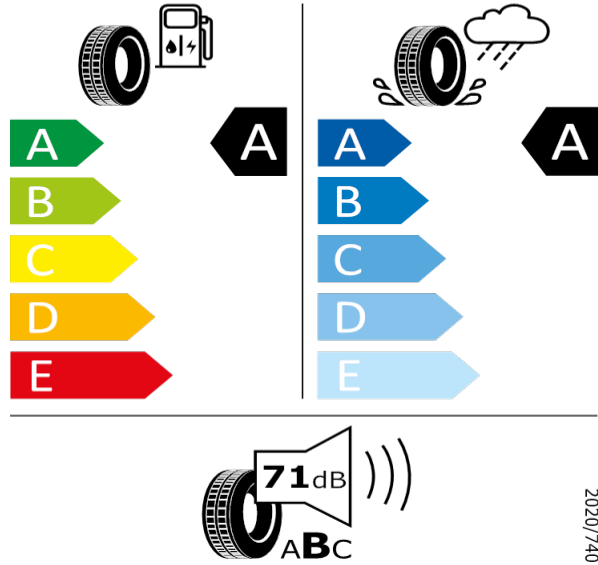

[Zpět na Rejstřík](#)

Continental - 235/55 R18 100V - J94

KODIAQ-Disk z lehké slitiny Trinity 7J x 18"

Continental 0358233

235/55 R18 100V C1

2020/740

[Zpět na Rejstřík](#)

Bridgestone - 235/55 R18 100V - J94