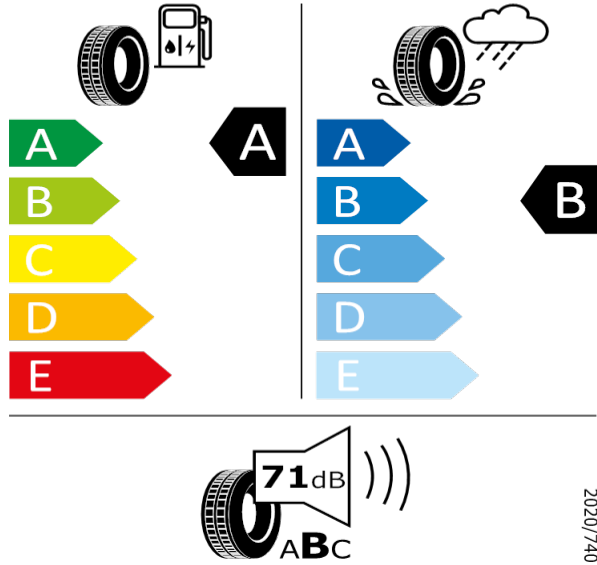

SCALA/KAMIQ - 16" kola z lehké slitiny Orion - WAB

Continental - 205/55 R16 91H - H0R

SCALA/KAMIQ-16* kola z lehké slitiny Orion

Continental 0358489

205/55 R16 91H C1

2020/740

[Zpět na Rejstřík](#)

Michelin - 205/55 R16 91H - H0R