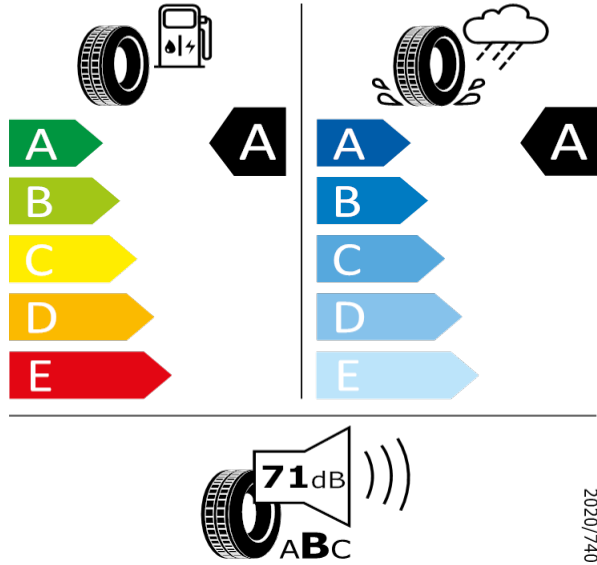

[Zpět na Rejstřík](#)

Bridgestone - 205/60 R16 92H - Q14

SCALA/KAMIQ-16* kola z lehké slitiny Orion

Bridgestone 13264

205/60 R16 92H C1

2020/740

[Zpět na Rejstřík](#)

Michelin - 205/60 R16 92H - Q14