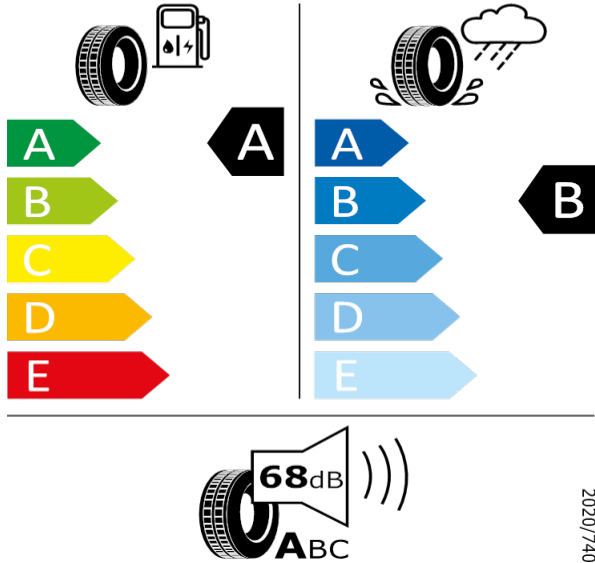

[Zpět na Rejstřík](#)

GOODYEAR - 205/55 R16 91V - HX3

SCALA/KAMIQ-16" kola z lehké slitiny Orion

GOODYEAR 577215

205/55 R16 91V C1

2020/740

[Zpět na Rejstřík](#)

Kumho - 205/60 R16 92V - HA3