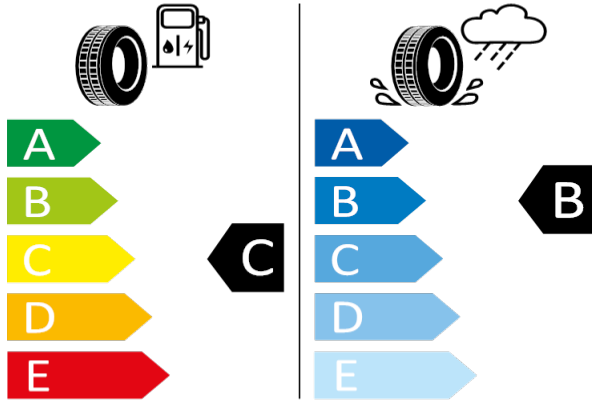

215/55R17 94W C1

2020/740

[Zpět na Rejstřík](#)

SUPERB - 18" kola z lehké slitiny Propus Aero, černé leštěné - U16

GOODYEAR - 235/45 R18 94 W - J96

SUPERB-18" kola z lehké slitiny Propus Aero, černé leštěné