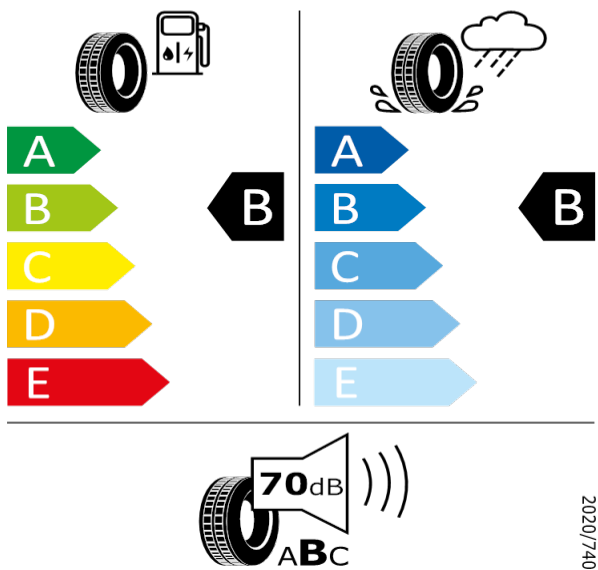

[Zpět na Rejstřík](#)

KODIAQ - Kola z lehkých slitin 7J x 19 "SIRIUS" A ntracit - V72

Pirelli - 235/50 R19 99V - H88

KODIAQ-Kola z lehkých slitin 7J x 19 "SIRIUS" A ntracit

Pirelli 25198

235/50 R19 99V C1

[Zpět na Rejstřík](#)