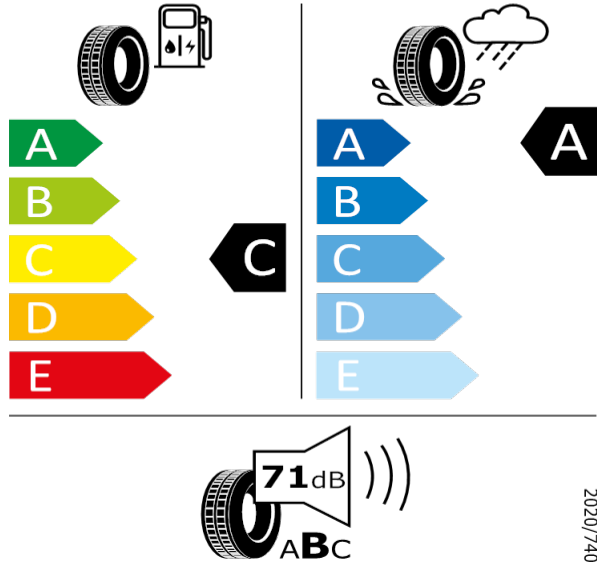

Bridgestone - 235/40 R19 96W XL - HI9

SUPERB-19" kola z lehké slitiny Canopus, černá

Bridgestone 7271

235/40 R19 96W XL C1

[Zpět na Rejstřík](#)