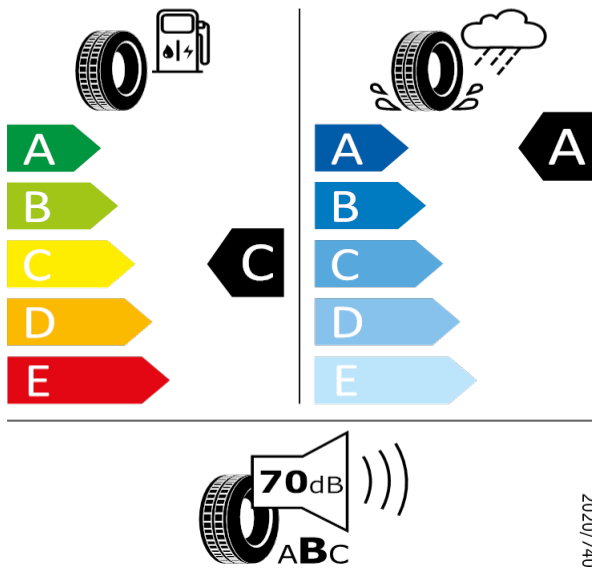

GOODYEAR 546337

225/45 R18 91Y C1

2020/740

[Zpět na Rejstřík](#)

GOODYEAR - 225/45R18 91Y - HE2

OCTAVIA-18" kola z lehké slitiny Comet (černé)

GOODYEAR 546338

225/45R18 91Y C1