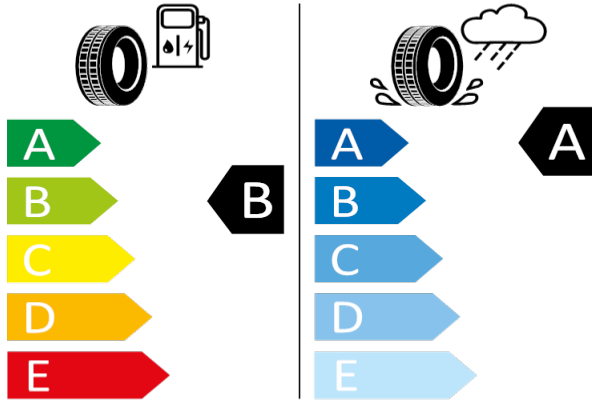

[Zpět na Rejstřík](#)

GOODYEAR - 215/45 R18 89V - H9F

SCALA/KAMIQ-18" kola z lehké slitiny Vega Aero (černá, leštěná)

GOODYEAR 546289

215/45 R18 89V C1

2020/740

[Zpět na Rejstřík](#)

SCALA/KAMIQ - 18" kola z lehké slitiny Vega - PJW