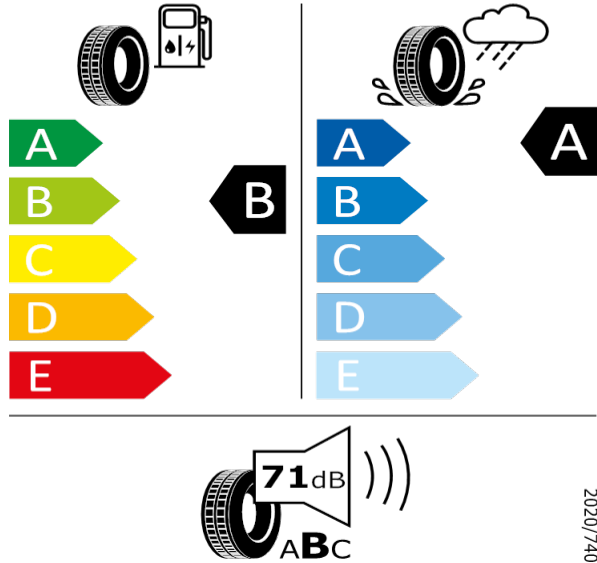

GOODYEAR 548580

225/50 R18 95W C1

2020/740

[Zpět na Rejstřík](#)

KAROQ - 19" kola z lehké slitiny Crater antracitová - PJ7

Bridgestone - 225/45 R19 92W - I79

KAROQ-19" kola z lehké slitiny Crater antracitová