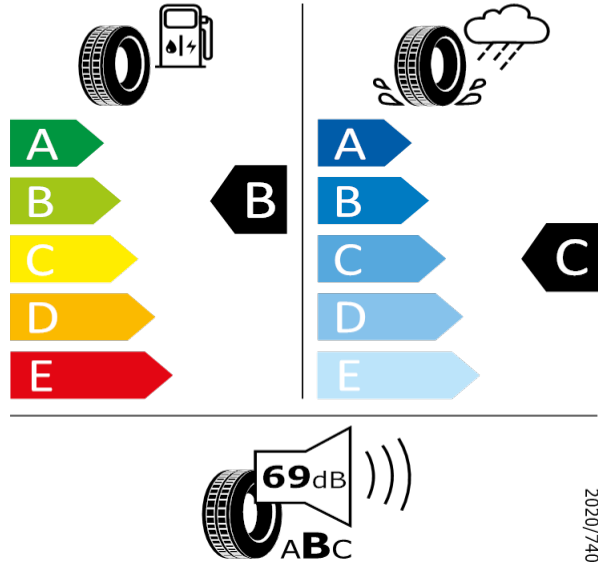

FABIA - 16" kola z lehké slitiny Alore - WCR

FABIA - Kola z lehké slitiny Cygnus 6J x 15" - WPU

Kumho - 185/60 R15 84H - HA7

FABIA-Kola z lehké slitiny Cygnus 6J x 15"

Kumho 2264973

185/60 R15 84H C1

[Zpět na Rejstřík](#)