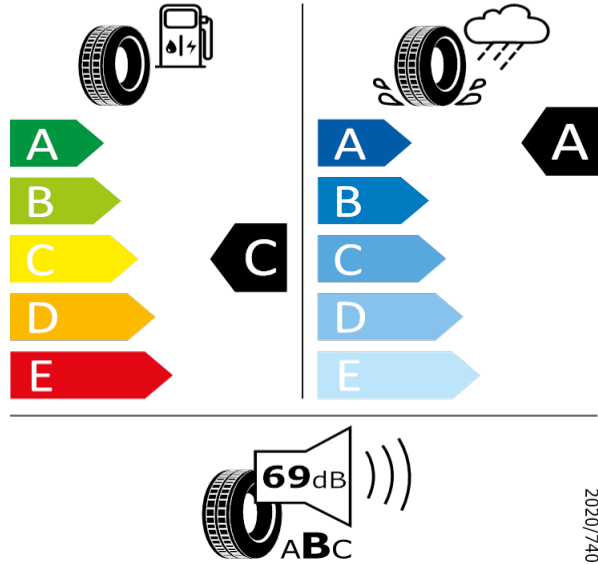

Michelin - 215/65 R17 99V - H81

KODIAQ-Disk z lehké slitiny Mitykas 7J x 17"

Michelin 817725

215/65 R17 99V C1

2020/740

[Zpět na Rejstřík](#)