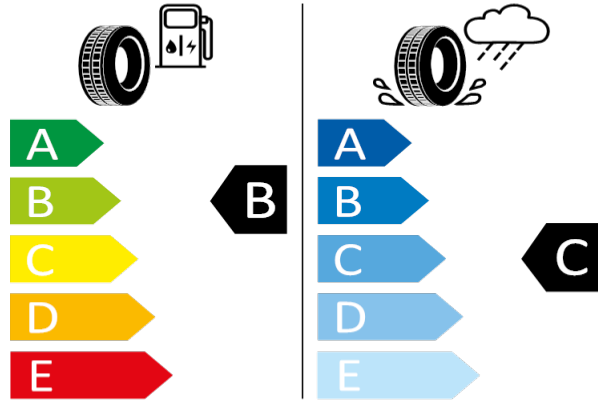

Kumho - 185/60 R15 84H - HA7

FABIA-15" kola z lehké slitiny Cygnus

Kumho 2264973

185/60 R15 84H C1

2020/740

[Zpět na Rejstřík](#)