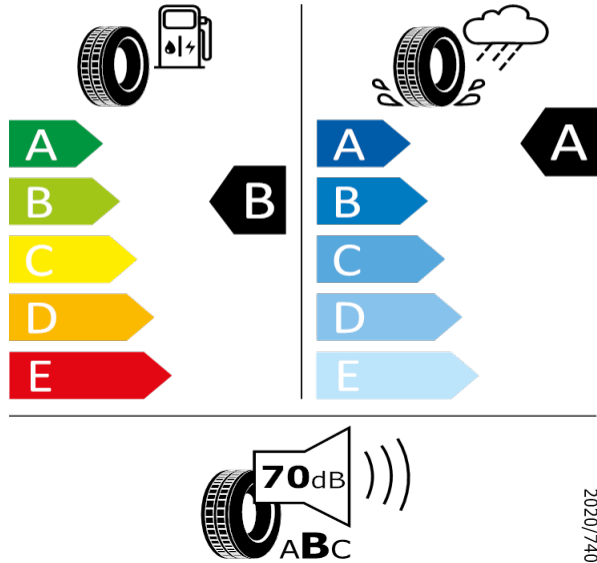

[Zpět na Rejstřík](#)

Pirelli - 225/50 R18 95W - 80Q

KAROQ-Kola z lehké slitiny Procyon 7J x 18"

Pirelli 8019227362770

225/50 R18 95W C1

2020/740

[Zpět na Rejstřík](#)

Bridgestone - 225/50 R18 95W - 80Q