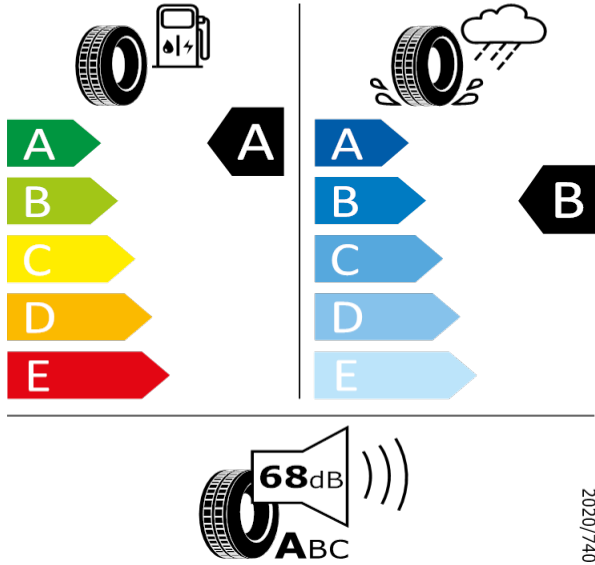

GOODYEAR - 205/55 R16 91V - HX3

SCALA/KAMIQ-16" ocelová kola Tecton

GOODYEAR 577215

205/55 R16 91V C1

[Zpět na Rejstřík](#)