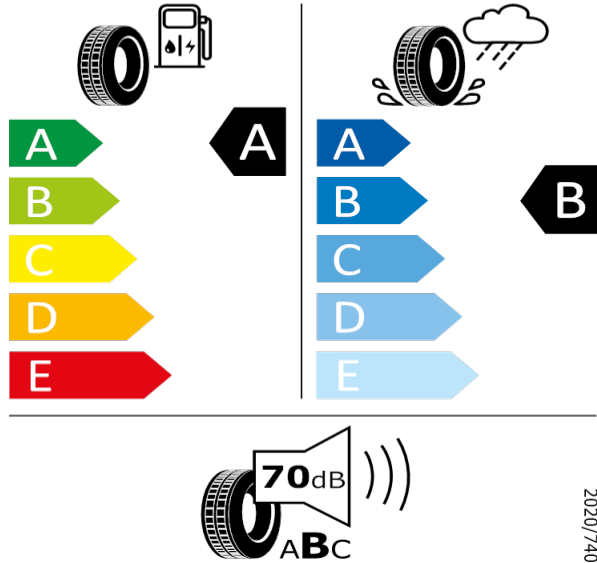

GOODYEAR - 205/55 R17 91V - HS6

OCTAVIA-17" kola z lehké slitiny Rotare

GOODYEAR 582740

205/55 R17 91V C1

2020/740

[Zpět na Rejstřík](#)