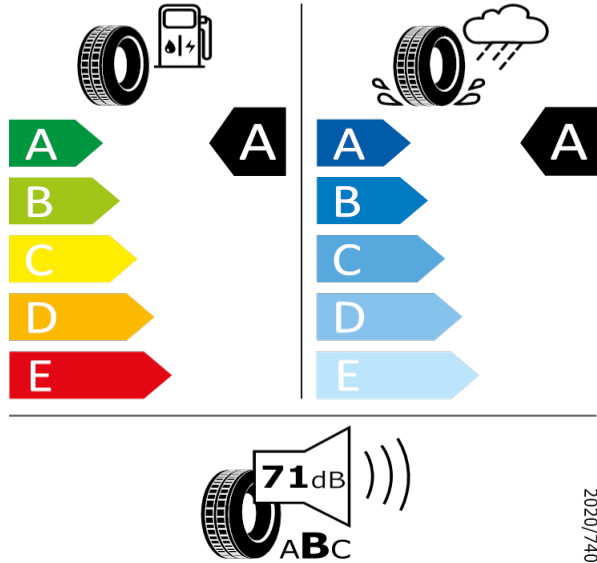

Bridgestone - 215/60 R16 95V - J84

KAROQ-16" kola z lehké slitiny Castor

Bridgestone 13951

215/60 R16 95V C1

[Zpět na Rejstřík](#)