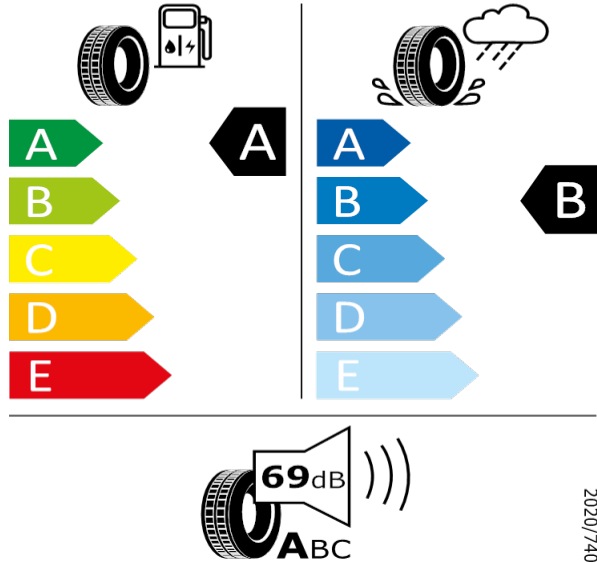

Pirelli - 255/45 R20 101T - 80U

ENYAQ IV-Kola z lehkých slitin VEGA 20"

Pirelli 37694

255/45 R20 101T C1

[Zpět na Rejstřík](#)