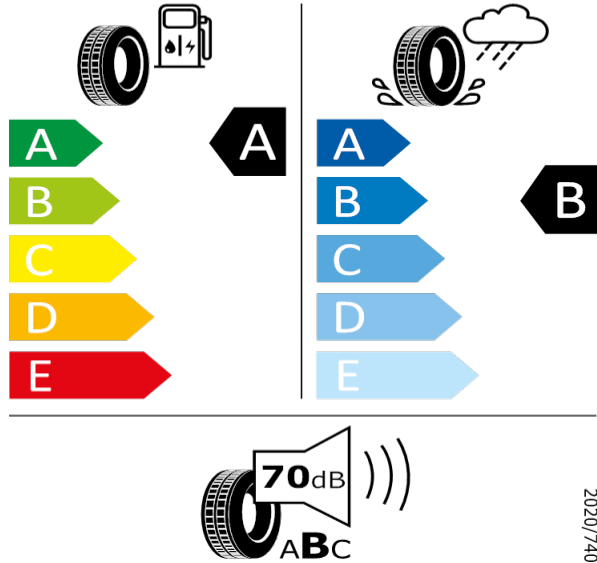

235/55 R18 100V C1

2020/740

[Zpět na Rejstřík](#)

Continental - 235/55 R18 100V - J94

KODIAQ-Disk z lehké slitiny Elbrus 7J x 18"

Continental 0358233

235/55 R18 100V C1

[Zpět na Rejstřík](#)