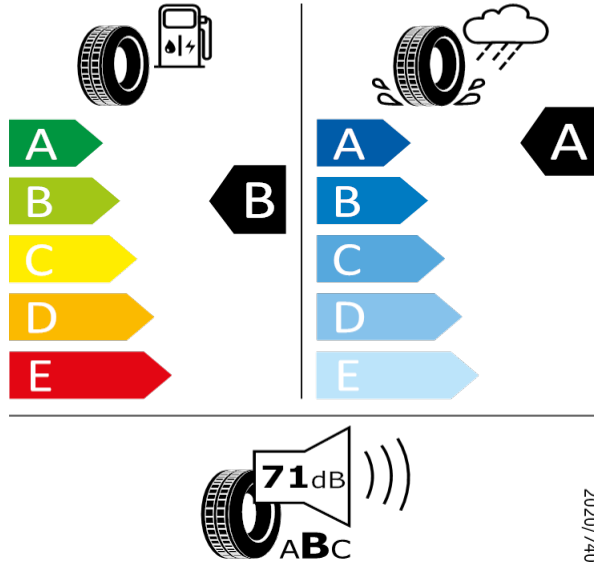

Continental - 235/45 R18 94W - J96

SUPERB-18* kola z lehké slitiny Antares

Continental 358141

235/45 R18 94W C1

2020/740

[Zpět na Rejstřík](#)