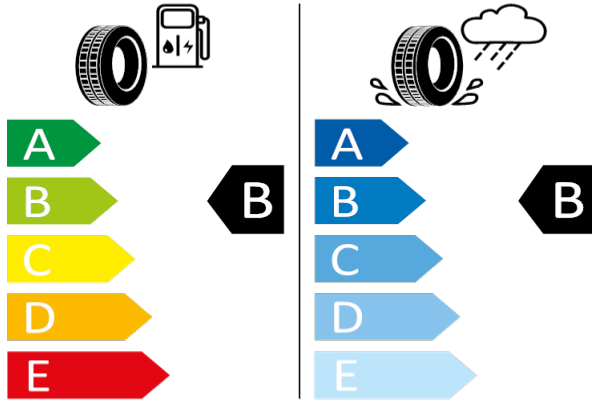

[Zpět na Rejstřík](#)

DUNLOP - 185/60 R15 84H - HA7

FABIA-15" kola z lehké slitiny Matone

DUNLOP 530000

185/60 R15 84H C1

2020/740

[Zpět na Rejstřík](#)

FABIA - 15" kola z lehké slitiny Matone - C7H