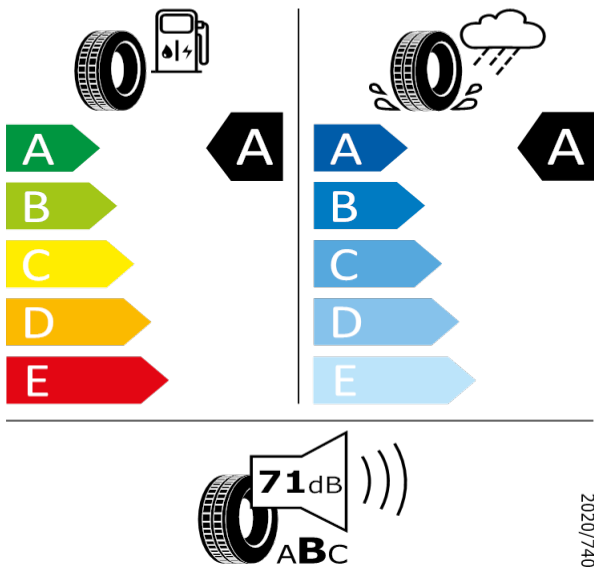

2020/740

[Zpět na Rejstřík](#)

Bridgestone - 205/55 R16 91V - HX3

SCALA/KAMIQ-Kola z lehké slitiny 6J x 16" ET38 "Alaris"

Bridgestone 13233

205/55 R16 91V C1

2020/740

[Zpět na Rejstřík](#)