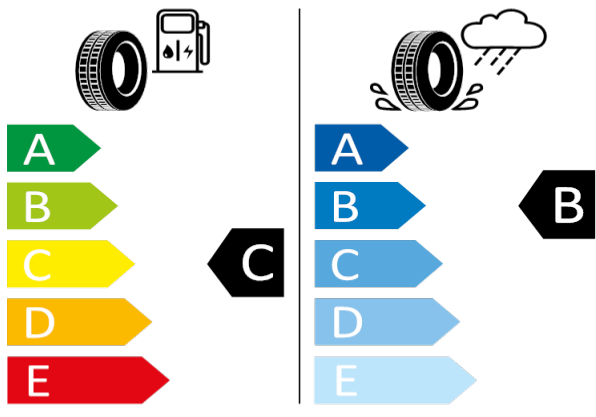

Kumho - 215/45 R16 86H - HW1

FABIA-16" kola z lehké slitiny Vigo černá

Kumho 2243983

215/45 R16 86H C1

2020/740

[Zpět na Rejstřík](#)