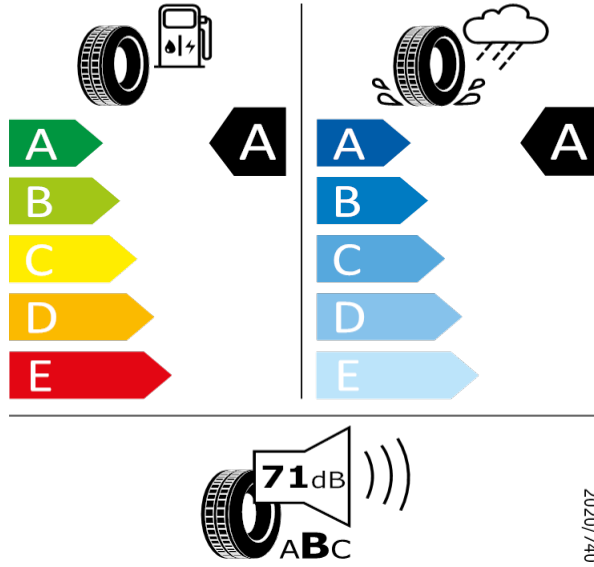

[Zpět na Rejstřík](#)

SCALA/KAMIQ - 17" kola z lehké slitiny Braga - P12

Michelin - 205/55 R17 91V - HS6

SCALA/KAMIQ-17^a kola z lehké slitiny Braga

Michelin 069790

205/55 R17 91V C1

2020/740

[Zpět na Rejstřík](#)