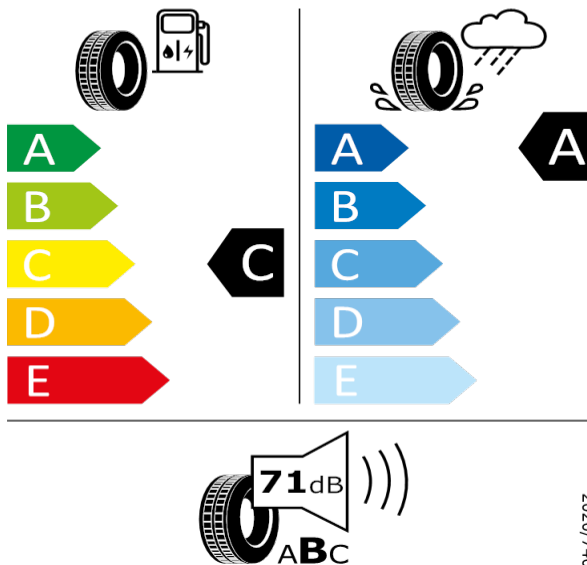

[Zpět na Rejstřík](#)

FABIA - 17" kola z lehké slitiny Torino černá - PJZ

Bridgestone - 215/40 R17 87V XL - H8J

FABIA-17" kola z lehké slitiny Torino černá

Bridgestone 7279

215/40 R17 87V XL C1

2020/740

[Zpět na Rejstřík](#)