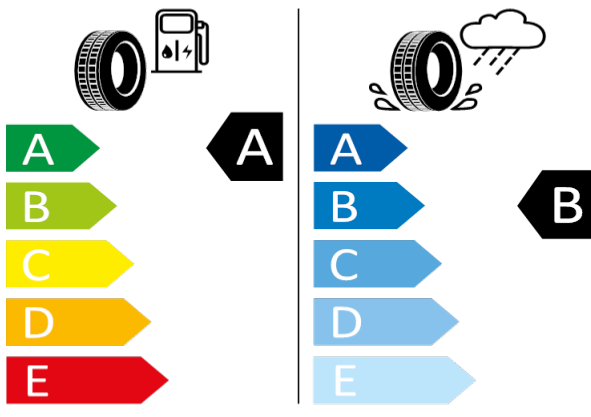

205/60 R16 92H C1

[Zpět na Rejstřík](#)

Michelin - 205/60 R16 92H - Q14

SCALA/KAMIQ-16" kola z lehké slitiny Castor

Michelin 941957

205/60 R16 92H C1

2020/740

[Zpět na Rejstřík](#)