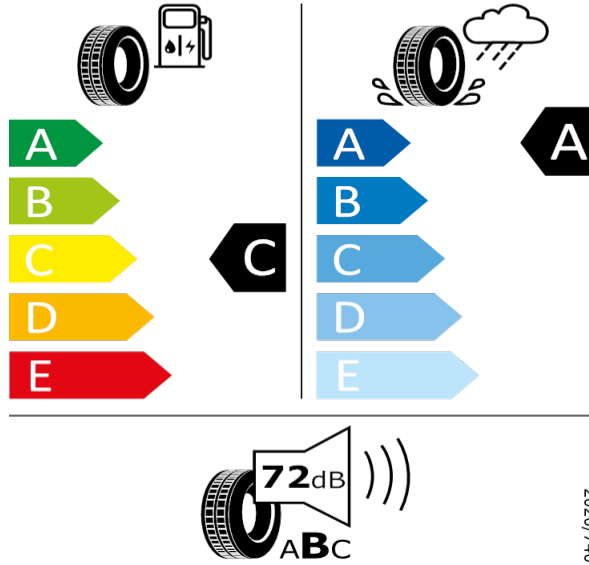

Pirelli - 235/40 R19 96W XL - HI9

SUPERB-19* kola z lehké slitiny Manaslu, antracitové leštěné

Pirelli 8019227244007

235/40 R19 96W XL C1

[Zpět na Rejstřík](#)