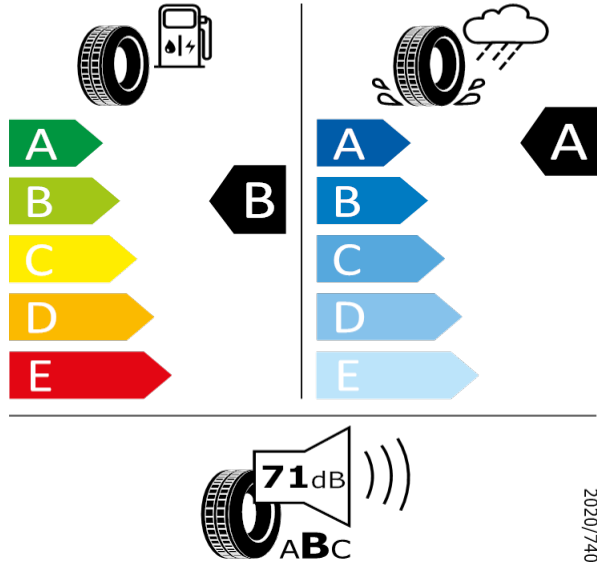

GOODYEAR - 225/50 R18 95W - 80Q

KAROQ-Kola z lehké slitiny Procyon 7J x 18"

GOODYEAR 548580

225/50 R18 95W C1

[Zpět na Rejstřík](#)