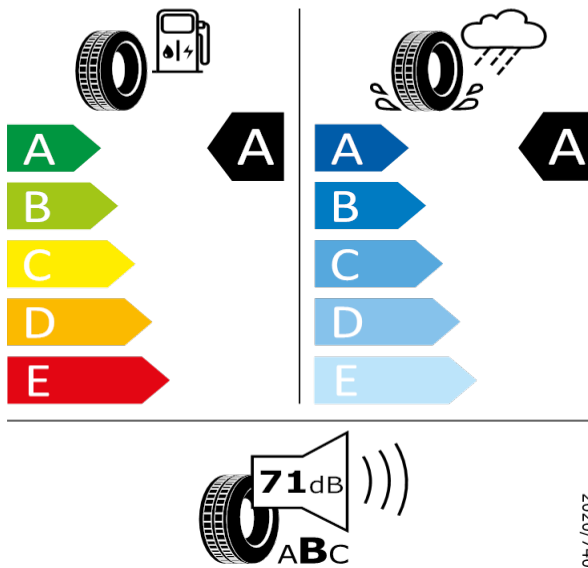

Continental - 215/55 R17 94V - J85

KAROQ-17" kola z lehké slitiny Triton

Continental 0358217

215/55 R17 94V C1

2020/740

[Zpět na Rejstřík](#)