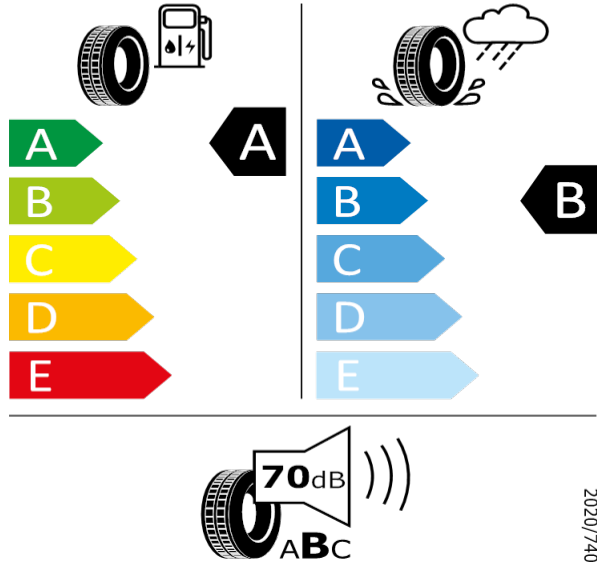

2020/740

[Zpět na Rejstřík](#)

Michelin - 205/60 R16 92H - Q14

SCALA/KAMIQ-16* kola z lehké slitiny Orion

Michelin 941957

205/60 R16 92H C1

2020/740

[Zpět na Rejstřík](#)