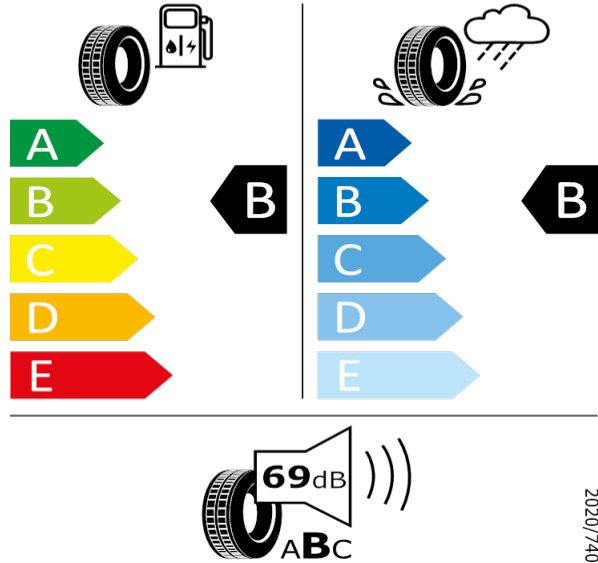

Pirelli - 225/45 R18 91Y - HC8

OCTAVIA-Kola z lehké slitiny Perseus 7,5 J x 18"

Pirelli 8019227322125

225/45 R18 91Y C1

2020/740

[Zpět na Rejstřík](#)

OCTAVIA - 16" kola z lehké slitiny Twister - C5X

Kumho - 205/60 R16 92V - HA3