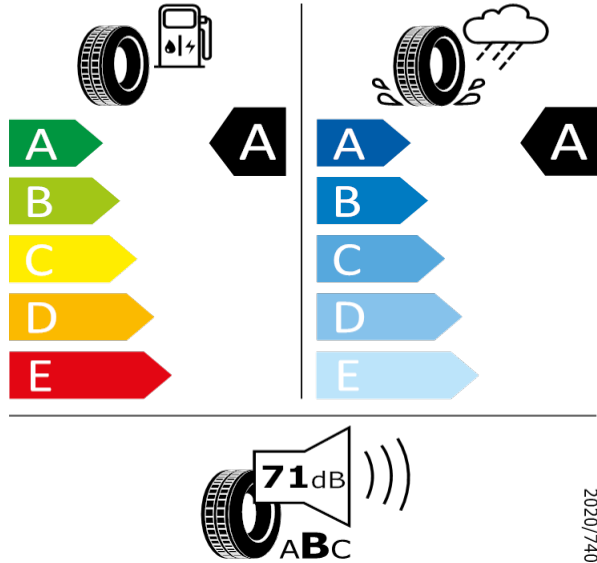

Bridgestone - 215/55 R17 94V - J85

KAROQ-17" kola z lehké slitiny Ratikon

Bridgestone 13952

215/55 R17 94V C1

2020/740

[Zpět na Rejstřík](#)