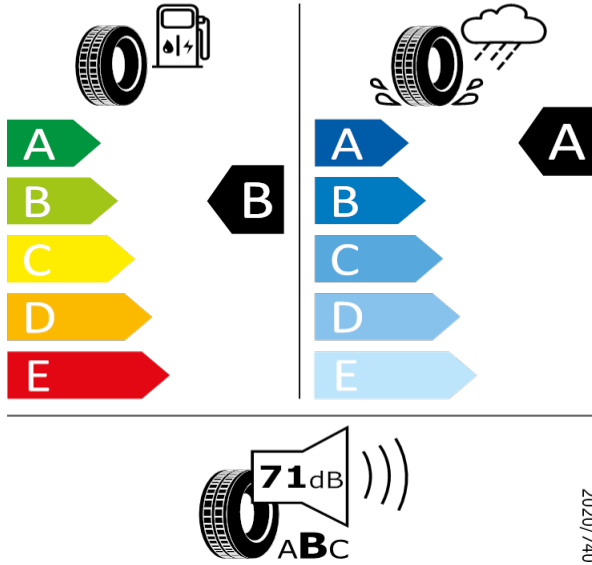

[Zpět na Rejstřík](#)

OCTAVIA - Kola z lehké slitiny Perseus 7,5 J x 18" - CB0

GOODYEAR - 225/45 R18 91Y - HC8

OCTAVIA-Kola z lehké slitiny Perseus 7,5 J x 18"

GOODYEAR 546337

225/45 R18 91Y C1

[Zpět na Rejstřík](#)