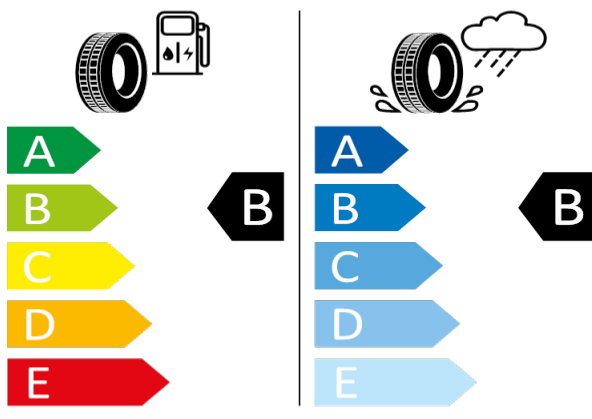

2020/740

[Zpět na Rejstřík](#)

Pirelli - 235/50 R19 99V - H88

KODIAQ-Kola z lehké slitiny 7J x 19

Pirelli 25198

235/50 R19 99V C1

2020/740

[Zpět na Rejstřík](#)