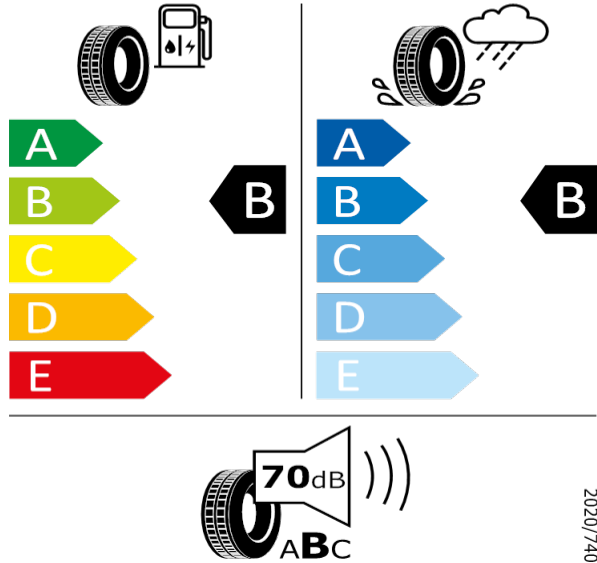

Pirelli - 235/45 R20 100V XL - H90

KODIAQ-Kola z lehkých slitin Vega 8J x 20*

Pirelli 26323

235/45 R20 100V XL C1

2020/740

[Zpět na Rejstřík](#)