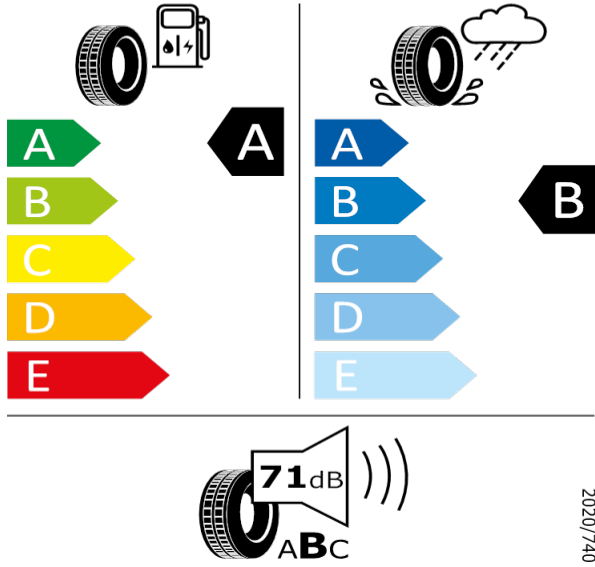

GOODYEAR - 205/60 R16 92 V - HA3

SCALA/KAMIQ-16* kola z lehké slitiny Orion

GOODYEAR 546288

205/60 R16 92 V C1

[Zpět na Rejstřík](#)