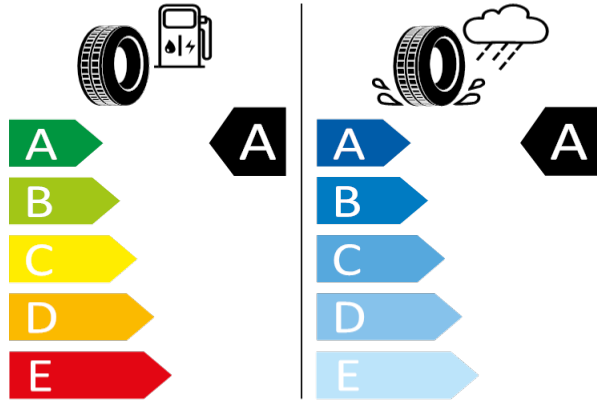

Continental - 215/55 R17 94V - J85

SUPERB-17" kola z lehké slitiny Triton

Continental 358217

215/55 R17 94V C1

2020/740

[Zpět na Rejstřík](#)