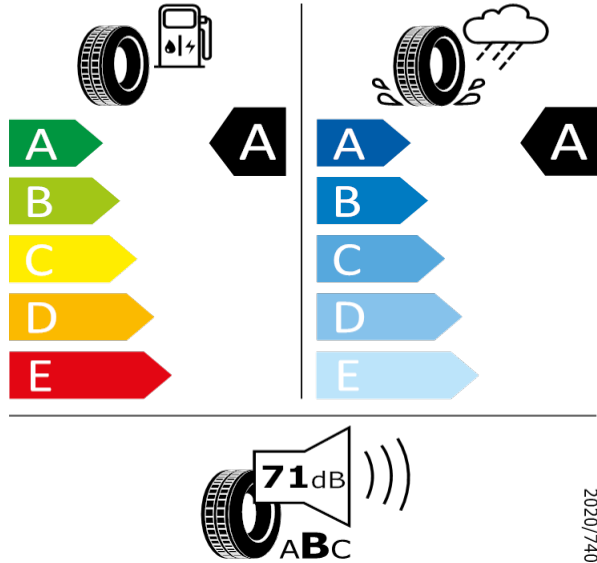

SUPERB-17" kola z lehké slitiny Triton

Michelin 374250

215/55 R17 94V C1

[Zpět na Rejstřík](#)

Continental - 215/55 R17 94V - J85

SUPERB-17" kola z lehké slitiny Triton

Continental 358217

215/55 R17 94V C1