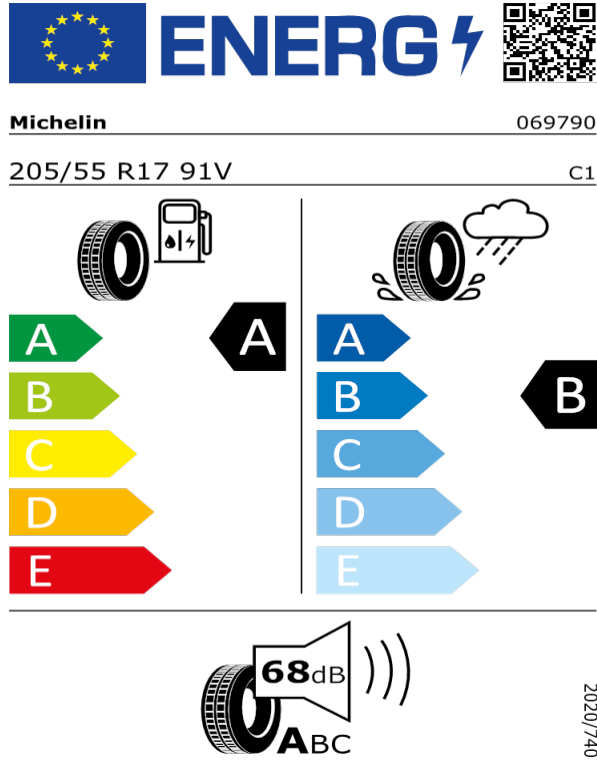

Michelin - 205/55 R17 91V - HS6

SCALA/KAMIQ-Kola z lehké slitiny 6,5 x 17" ET40 "Propus Aero"

[Zpět na Rejstřík](#)