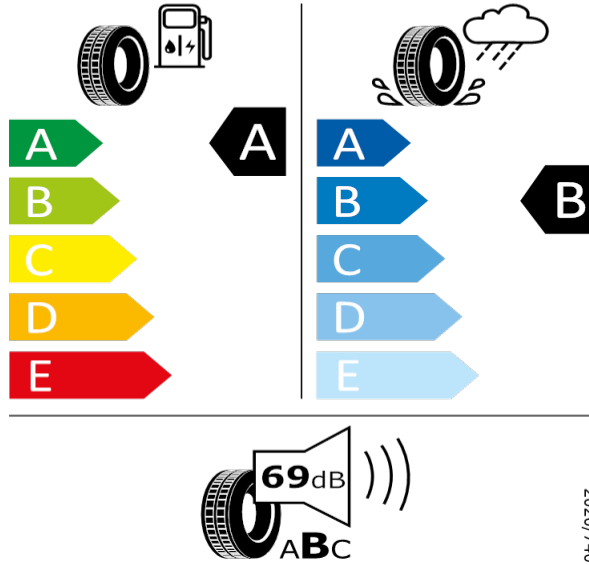

GOODYEAR - 205/55 R16 91H - H0R

SCALA/KAMIQ-16" kola z lehké slitiny Orion

GOODYEAR 545834

205/55 R16 91H C1

2020/740

[Zpět na Rejstřík](#)