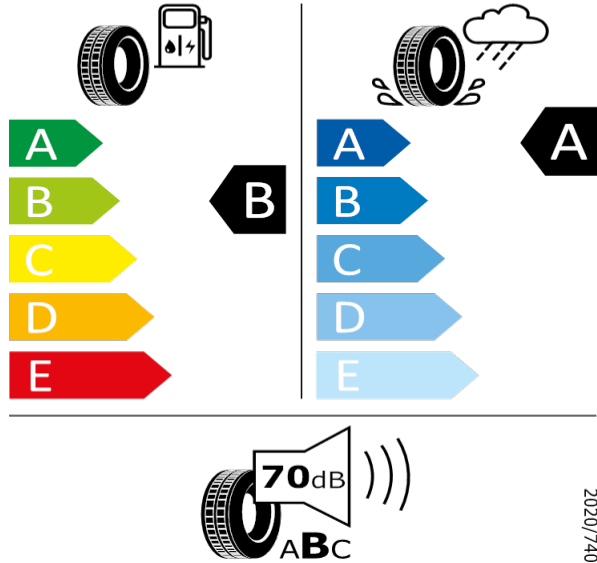

[Zpět na Rejstřík](#)

Pirelli - 225/50 R18 95W - 80Q

KAROQ-Kola z lehké slitiny Mytikas 7J x 18"

Pirelli 8019227362770

225/50 R18 95W C1

2020/740

[Zpět na Rejstřík](#)

Bridgestone - 225/50 R18 95W - 80Q