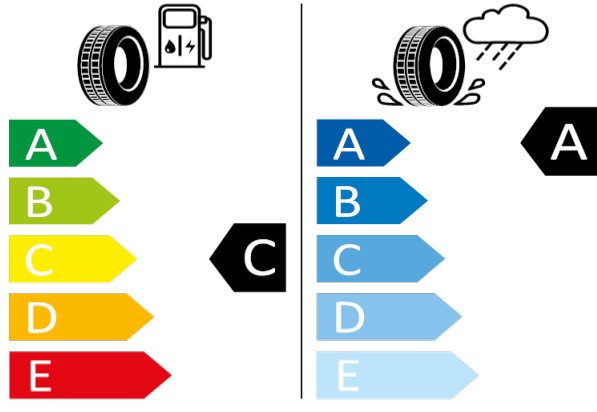

[Zpět na Rejstřík](#)

Michelin - 215/50 R18 92W - Q46

KAROQ-Kola z lehké slitiny Braga 7J x 18" (leštěná)

Michelin 409539

215/50 R18 92W C1

2020/740

[Zpět na Rejstřík](#)

Bridgestone - 215/50 R18 92W - Q46