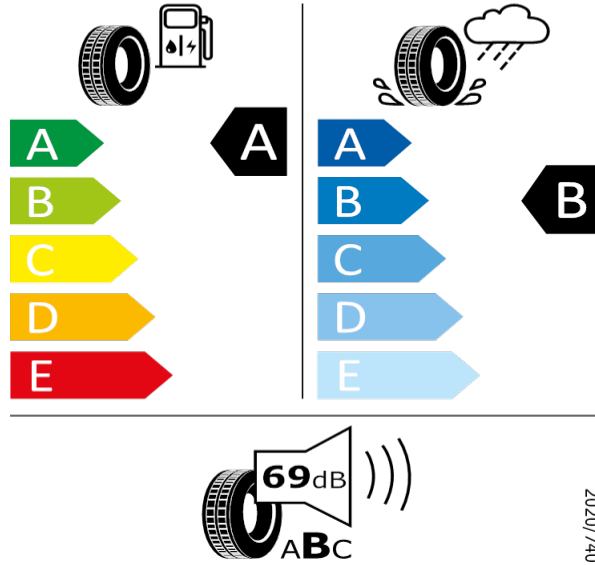

Pirelli - 235/55 R19 101T - J27

ENYAQ IV-Kola z lehké slitiny REGULUS 19"

Pirelli 35641
235/55 R19 101T C1

2020/740

[Zpět na Rejstřík](#)