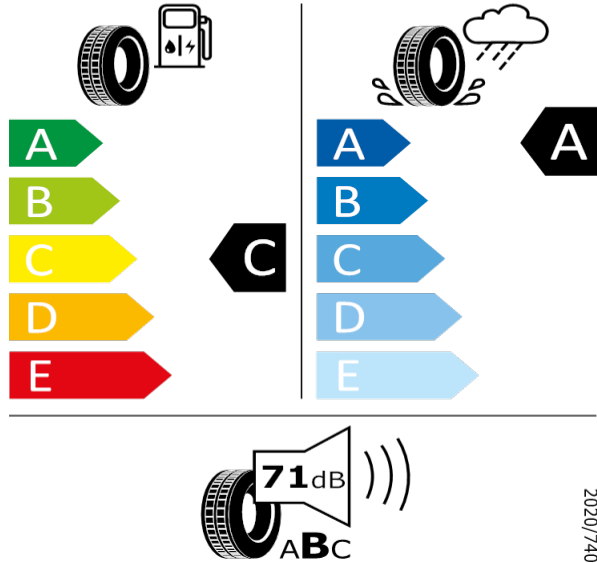

215/45 R16 86H C1

2020/740

[Zpět na Rejstřík](#)

FABIA - Kola z lehké slitiny Vigo 7J x 16" (černá) - C5Z

NEXEN - 215/45 R16 86H - HW1

FABIA-Kola z lehké slitiny Vigo 7J x 16" (černá)

NEXEN EFAA
215/45 R16 86H C1