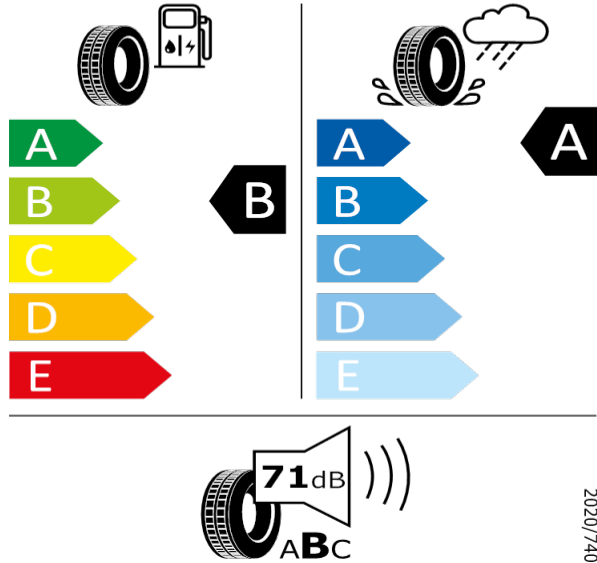

GOODYEAR - 225/50 R18 95W - 80Q

KAROQ-18" kola z lehké slitiny Braga černá

GOODYEAR 548580

225/50 R18 95W C1

2020/740

[Zpět na Rejstřík](#)