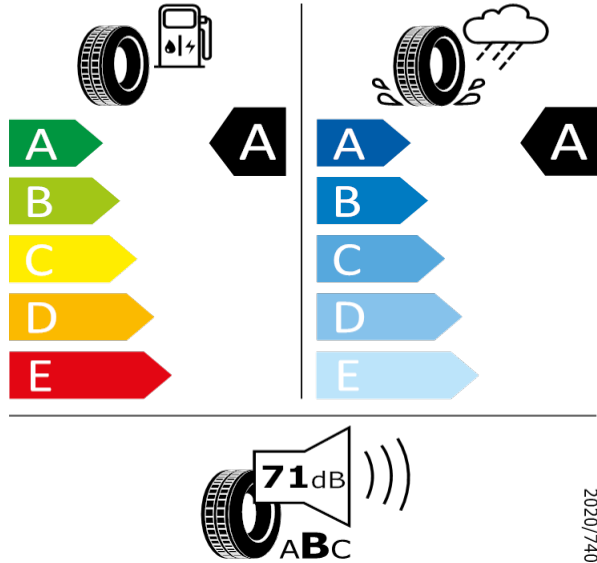

GOODYEAR - 225/55R17 97V - 80P

KAROQ-17" kola z lehké slitiny Ratikon

GOODYEAR 548579

225/55R17 97V C1

2020/740

[Zpět na Rejstřík](#)