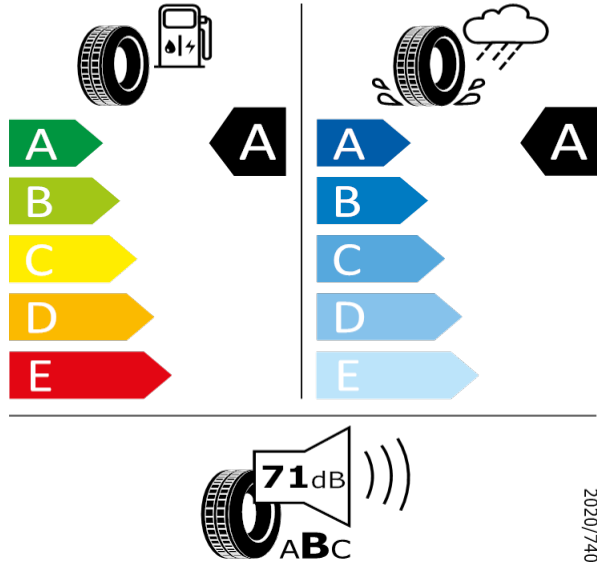

Bridgestone - 205/55 R16 91V - HX3

SCALA/KAMIQ-16* kola z lehké slitiny Orion

Bridgestone 13233

205/55 R16 91V C1

2020/740

[Zpět na Rejstřík](#)