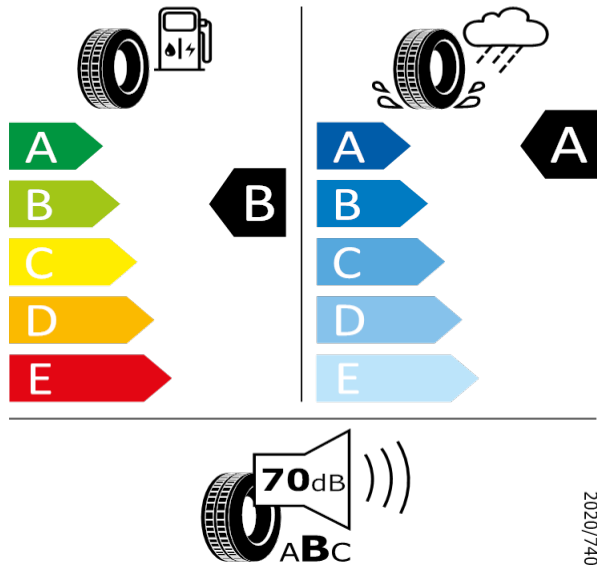

2020/740

[Zpět na Rejstřík](#)

Pirelli - 225/50 R18 95W - 80Q

KAROQ-Kola z lehké slitiny Trinity 7J x 18" (antracitová, leštěná)

Pirelli 8019227362770

225/50 R18 95W C1

2020/740

[Zpět na Rejstřík](#)