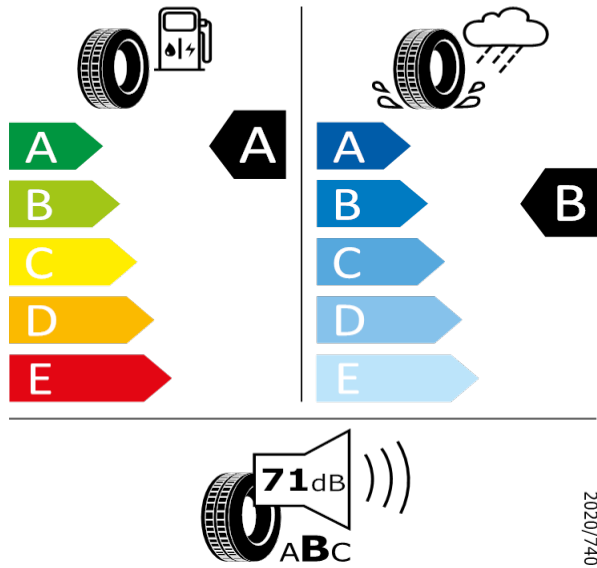

2020/740

[Zpět na Rejstřík](#)

ENYAQ IV - Kola z lehké slitiny BETRIA 21" - PJF

Bridgestone - 235/45 R21 101T XL - J30

ENYAQ IV-Kola z lehké slitiny BETRIA 21*

Bridgestone 14107

235/45 R21 101T XL C1

2020/740