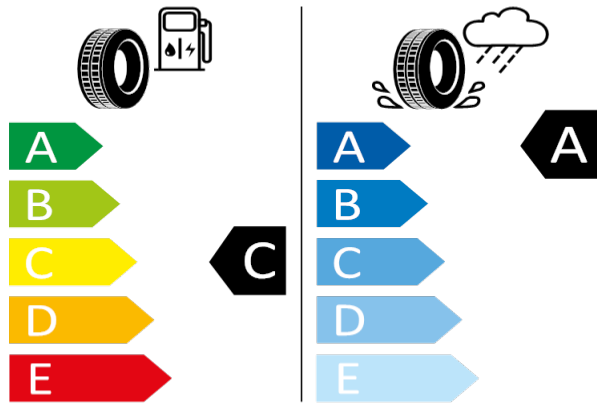

Pirelli - 235/40 R19 96W XL - HI9

SUPERB-19* kola z lehké slitiny Trinity Premium, vysoce leštěná

Pirelli 8019227244007

235/40 R19 96W XL C1

2020/740

[Zpět na Rejstřík](#)