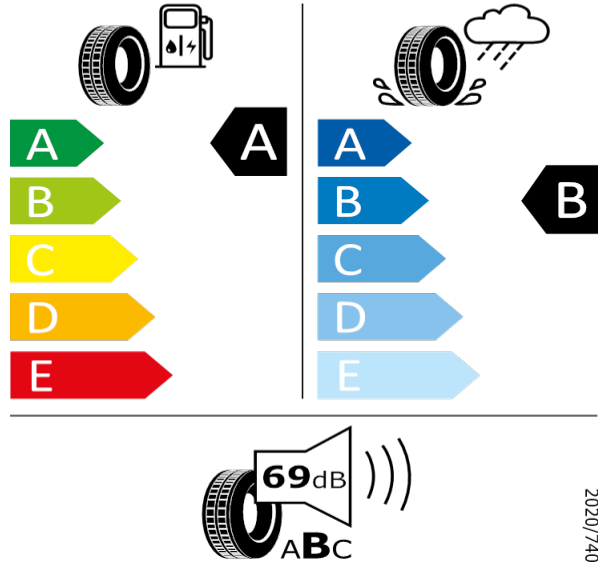

Pirelli - 235/50 R20 100T - J29

ENYAQ IV-Kola z lehké slitiny VEGA 20"

Pirelli 35643

235/50 R20 100T C1

[Zpět na Rejstřík](#)