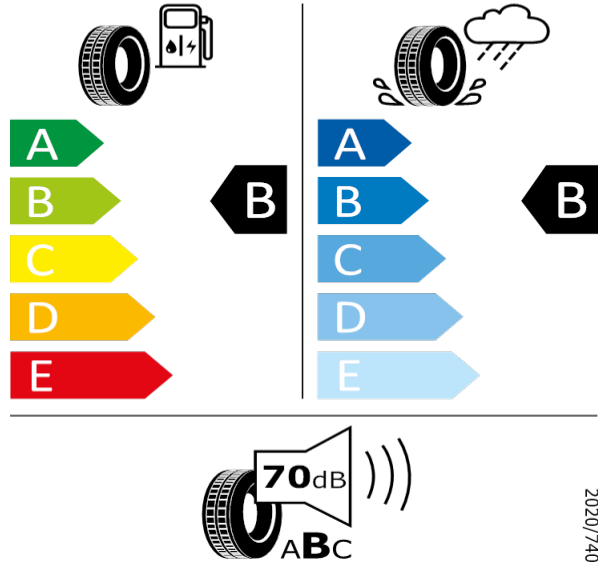

KODIAQ - Kola z lehkých slitin Triglav 7J x 19" - PJ5

Pirelli - 235/50 R19 99V - H88

KODIAQ-Kola z lehkých slitin Triglav 7J x 19"

Pirelli 25198

235/50 R19 99V C1

2020/740

[Zpět na Rejstřík](#)

Pirelli - 235/50 R19 99V - H88