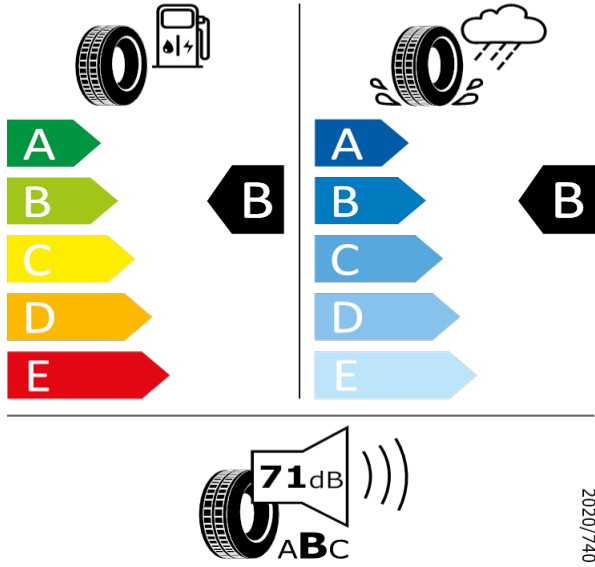

2020/740

[Zpět na Rejstřík](#)

NEXEN - 205/50 R17 89V - J59

SCALA/KAMIQ-17" kola z lehké slitiny Volans

NEXEN FALK
205/50 R17 89V C1

2020/740

[Zpět na Rejstřík](#)

SCALA/KAMIQ - 16" kola z lehké slitiny Hoedus Aero (černá, leštěná) - P08