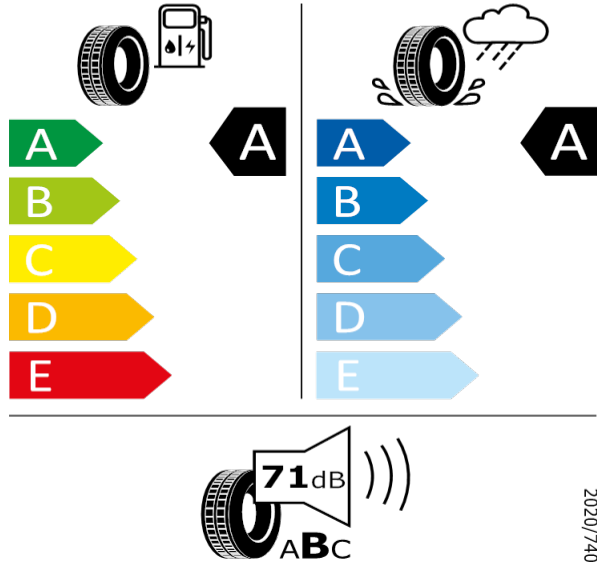

OCTAVIA - 16" kola z lehké slitiny Velorum - PJ1

Kumho - 205/60 R16 92V - HA3

OCTAVIA-16" kola z lehké slitiny Velorum

Kumho 2267663

205/60 R16 92V C1

2020/740

[Zpět na Rejstřík](#)

GOODYEAR - 205/60 R16 92V - HA3