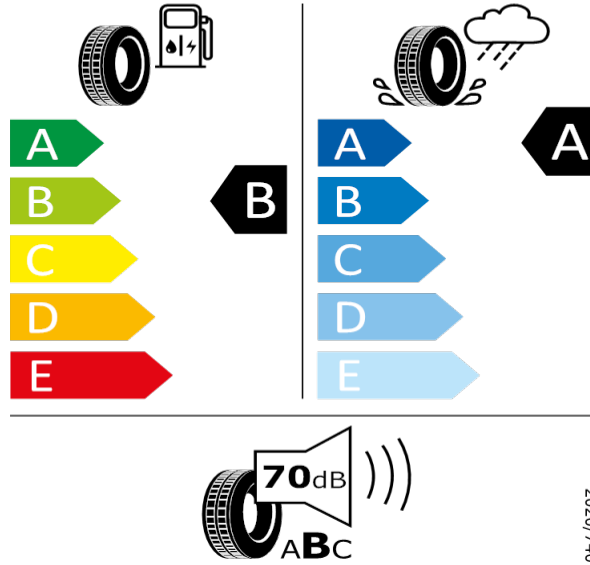

Bridgestone - 225/45 R18 91Y - HC8

OCTAVIA-18" kola z lehké slitiny Comet (černé)

Bridgestone 13007
225/45 R18 91Y C1

2020/740

[Zpět na Rejstřík](#)