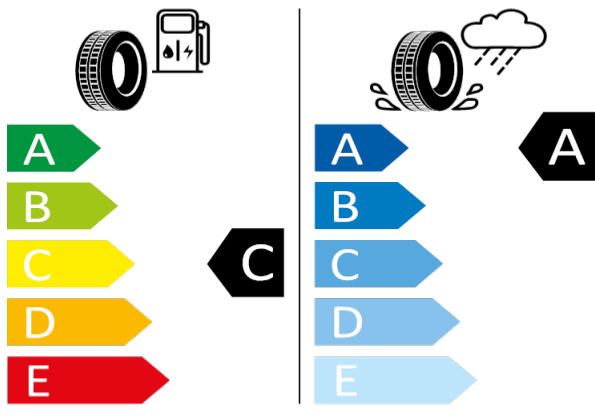

Bridgestone - 225/40 R19 93Y XL - H3C

OCTAVIA-19^a kola z lehké slitiny Altair (antracitová, leštěná)

Bridgestone 13013

225/40 R19 93Y XL C1

2020/740

[Zpět na Rejstřík](#)