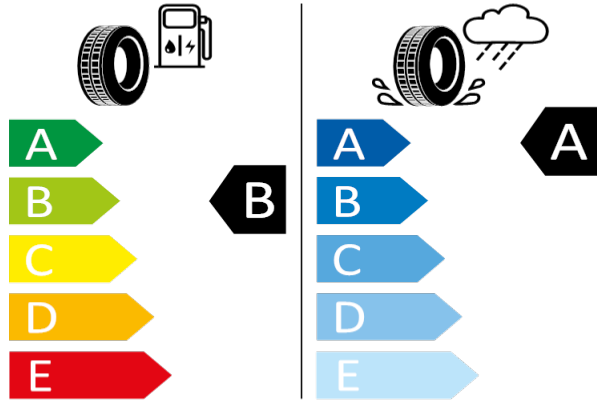

Bridgestone - 225/45 R18 91Y - HC8

OCTAVIA-18* Kola z lehké slitiny Braga

Bridgestone 13007
225/45 R18 91Y C1

2020/740

[Zpět na Rejstřík](#)