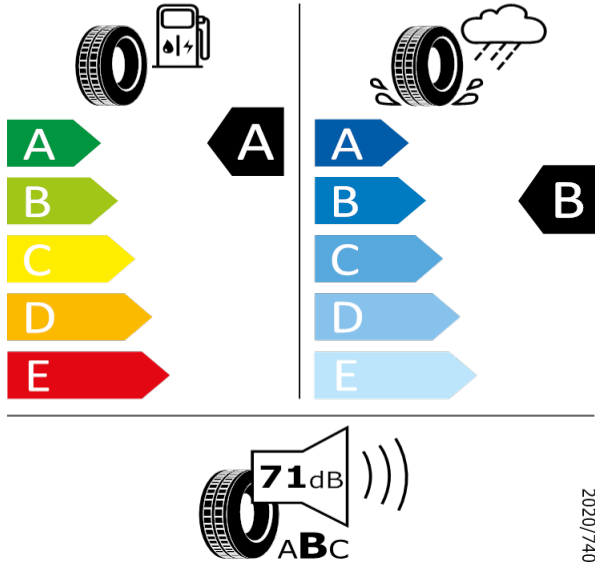

GOODYEAR - 205/60 R16 92 V - HA3

SCALA/KAMIQ-16" kola z lehké slitiny Orion

GOODYEAR 546288

205/60 R16 92 V C1

2020/740

[Zpět na Rejstřík](#)