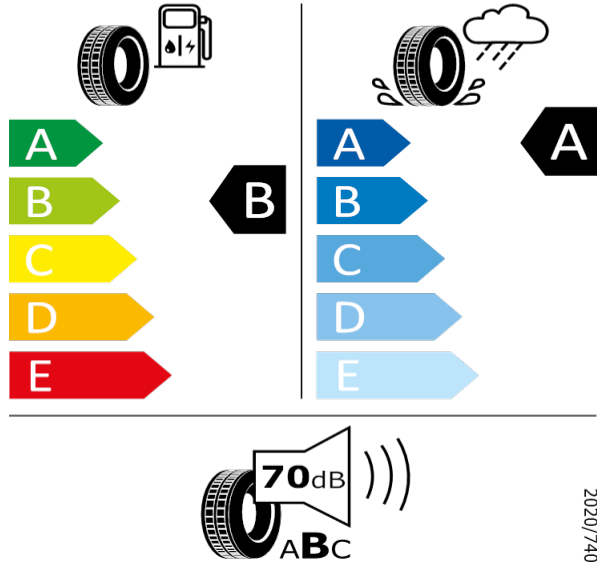

Pirelli - 225/50 R18 95W - 80Q

KAROQ-Kola z lehké slitiny Procyon 7J x 18"

Pirelli 8019227362770

225/50 R18 95W C1

[Zpět na Rejstřík](#)