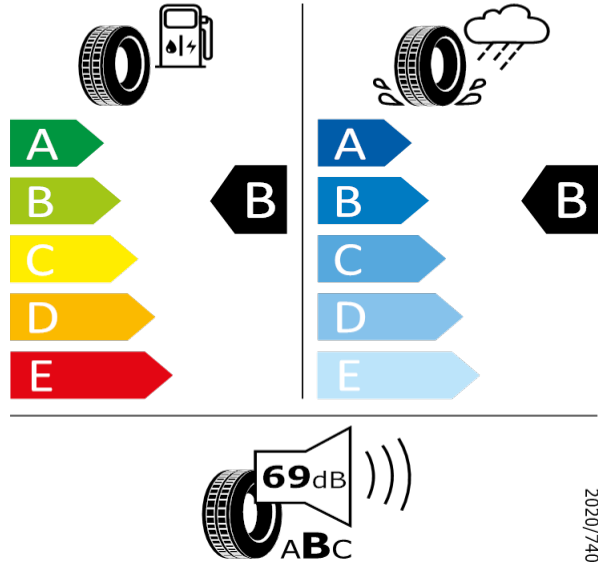

Pirelli - 225/45 R18 91Y - HC8

OCTAVIA-Kola z lehké slitiny "VEGA", černá, 7,5J x 18" - 4 ks

Pirelli 8019227322125

225/45 R18 91Y C1

[Zpět na Rejstřík](#)