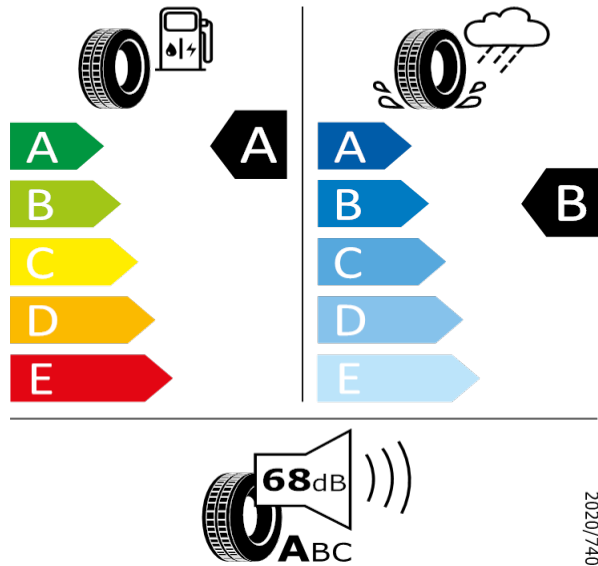

Continental 358161

205/55 R17 91V C1

2020/740

[Zpět na Rejstřík](#)

Michelin - 205/55 R17 91 V - HS6

OCTAVIA-17" kola z lehké slitiny Rotare

Michelin 69790
205/55 R17 91 V C1

[Zpět na Rejstřík](#)