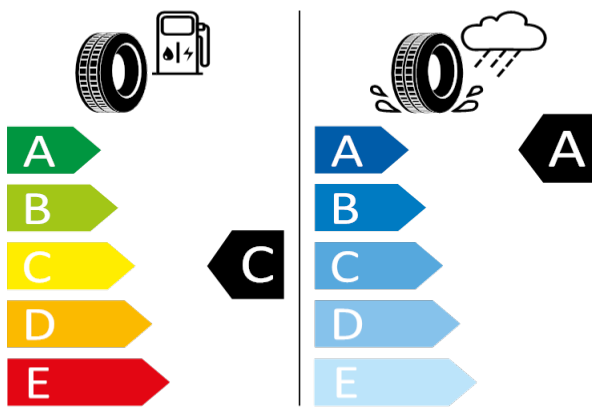

Bridgestone - 235/40 R19 96W XL - HI9

SUPERB-19^a kola z lehké slitiny Supernova černá

Bridgestone 7271

235/40 R19 96W XL C1

2020/740

[Zpět na Rejstřík](#)