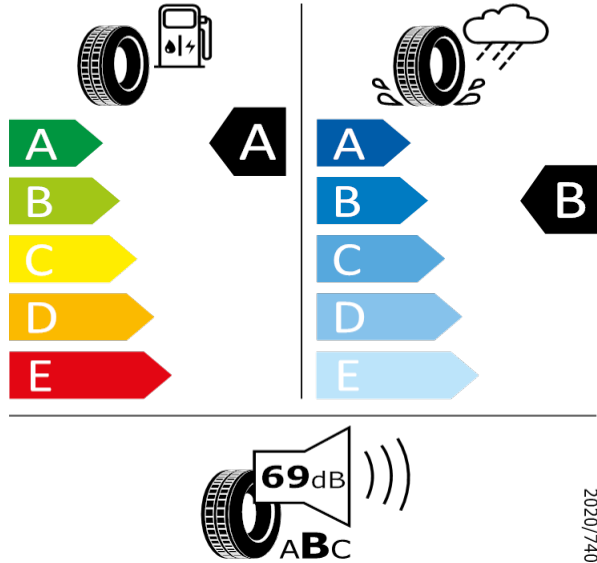

GOODYEAR - 205/55 R16 91H - H0R

SCALA/KAMIQ-Kola z lehké slitiny 6J x 16" ET38 "Alaris"

GOODYEAR 545834

205/55 R16 91H C1

2020/740

[Zpět na Rejstřík](#)