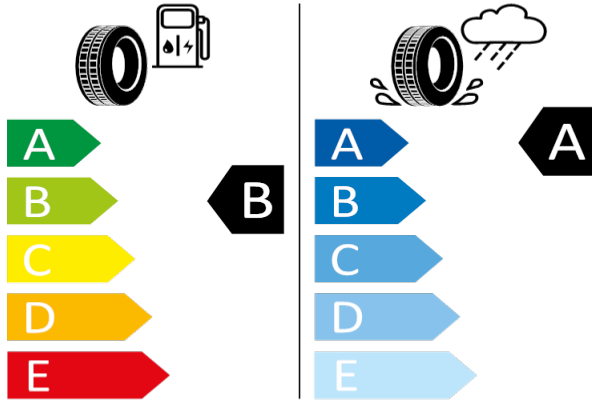

Bridgestone - 235/45 R18 94W - J96

SUPERB-18" kola z lehké slitiny Zenith

Bridgestone 18669

235/45 R18 94W C1

2020/740

[Zpět na Rejstřík](#)