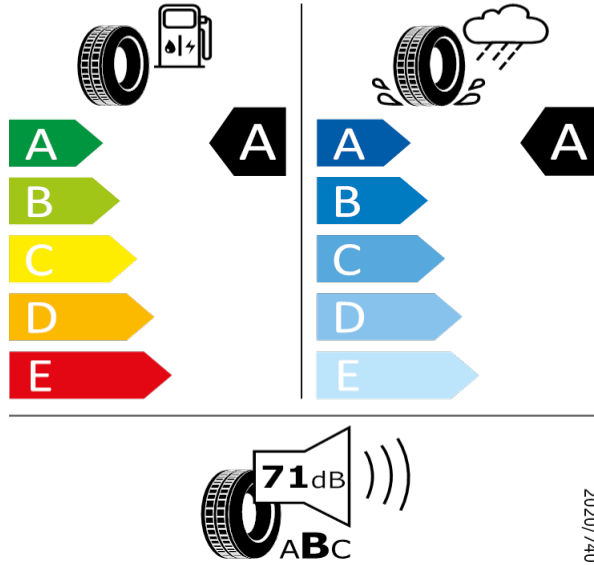

Continental 0358161

205/55 R17 91V C1

2020/740

[Zpět na Rejstřík](#)

SCALA/KAMIQ - 17" kola z lehké slitiny Volans - P14

Michelin - 205/55 R17 91V - HS6

SCALA/KAMIQ-17" kola z lehké slitiny Volans

Michelin 069790