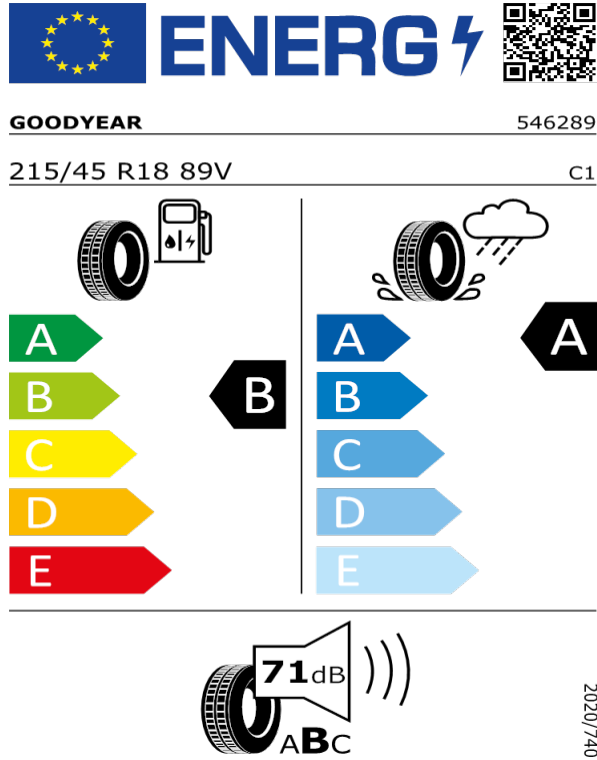

205/45R18 90 V XL C1

2020/740

[Zpět na Rejstřík](#)

GOODYEAR - 215/45 R18 89V - H9F

SCALA/KAMIQ-18" kola z lehké slitiny Vega (Monte Carlo design)

[Zpět na Rejstřík](#)

SCALA/KAMIQ - Kola z lehké slitiny 6,5 x 17" ET40 "Propus Aero" - 42A