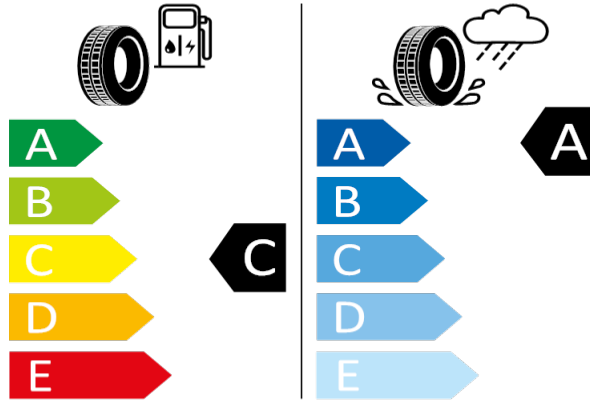

Bridgestone - 235/40 R19 96W XL - H19

SUPERB-19" kola z lehké slitiny Vega Aero, černé leštěné

Bridgestone 7271

235/40 R19 96W XL C1

2020/740

[Zpět na Rejstřík](#)