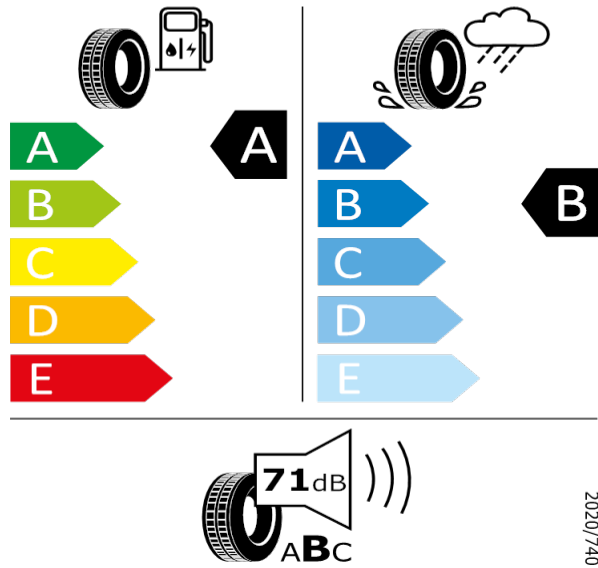

Bridgestone - 235/45 R21 101T XL - J30

ENYAQ IV-Kola z lehkých slitin BETRIA 21"

Bridgestone 14107

235/45 R21 101T XL C1

2020/740

[Zpět na Rejstřík](#)