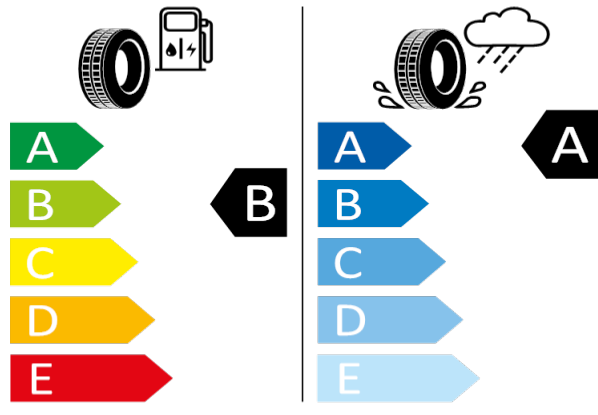

Continental - 235/45 R18 94W - J96

SUPERB-18" kola z lehké slitiny Zenith

Continental 358141

235/45 R18 94W C1

2020/740

[Zpět na Rejstřík](#)