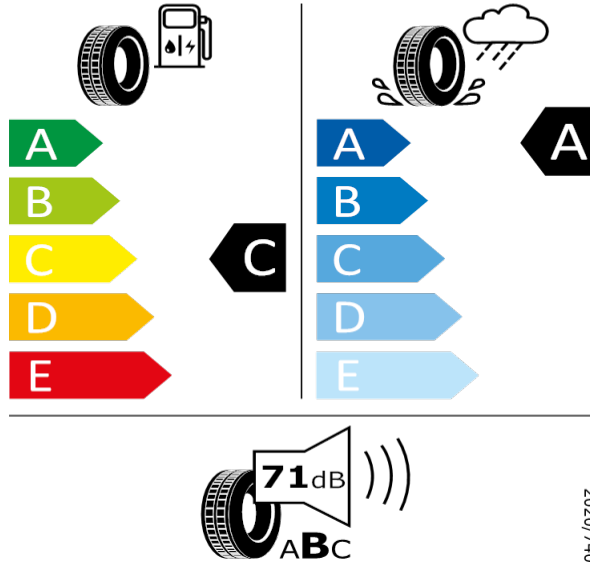

SUPERB - 19" kola z lehké slitiny Acamar antracitová - PKA

Bridgestone - 235/40 R19 96W XL - HI9

SUPERB-19[®] kola z lehké slitiny Acamar antracitová

Bridgestone 7271

235/40 R19 96W XL C1

2020/740

[Zpět na Rejstřík](#)