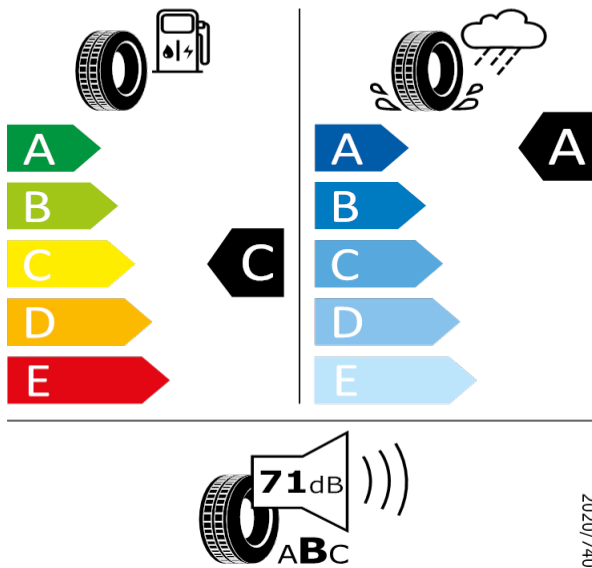

Bridgestone 7279

215/40 R17 87V XL C1

2020/740

[Zpět na Rejstřík](#)

FABIA - 16" kola z lehké slitiny Vigo bílá - PJV

Kumho - 215/45 R16 86H - HW1

FABIA-16" kola z lehké slitiny Vigo bílá

Kumho 2243983