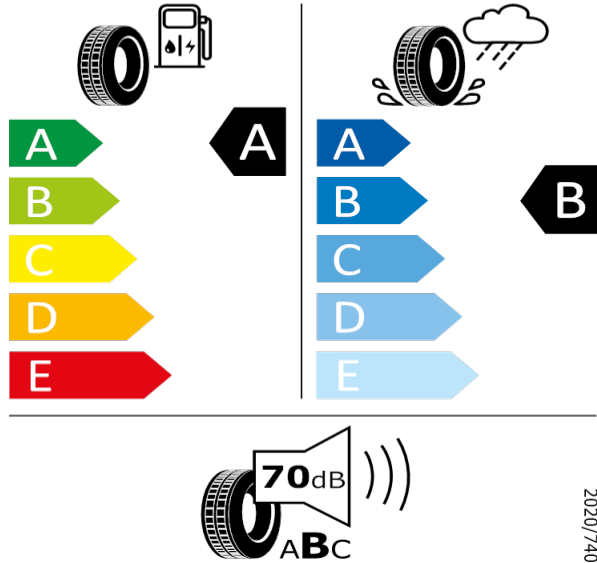

[Zpět na Rejstřík](#)

Pirelli - 235/55 R18 100V - J94

KODIAQ-Kola z lehkých slitin Trinity 7J x 18"

Pirelli 8019227383010

235/55 R18 100V C1

2020/740

[Zpět na Rejstřík](#)

Bridgestone - 235/55 R18 100V - J94