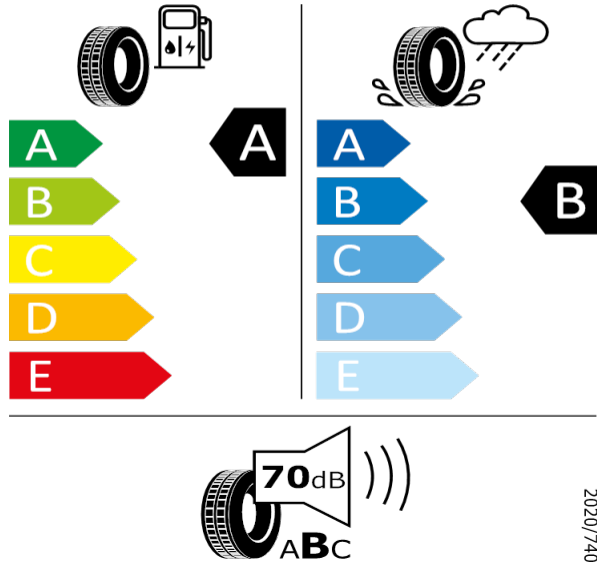

Pirelli - 235/55 R18 100V - J94

KODIAQ-Kola z lehké slitiny 7,5J x 18

Pirelli 8019227383010

235/55 R18 100V C1

2020/740

[Zpět na Rejstřík](#)