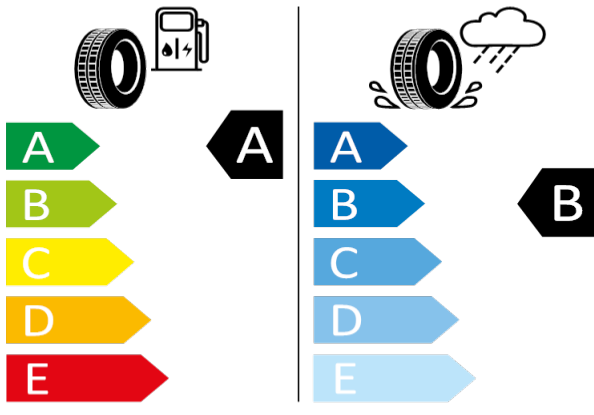

SCALA/KAMIQ-17" kola z lehké slitiny Volans (Design Monte Carlo)

[Zpět na Rejstřík](#)

GOODYEAR - 205/55 R17 91V - HS6

SCALA/KAMIQ-17" kola z lehké slitiny Volans (Design Monte Carlo)

GOODYEAR 546612

205/55 R17 91V C1