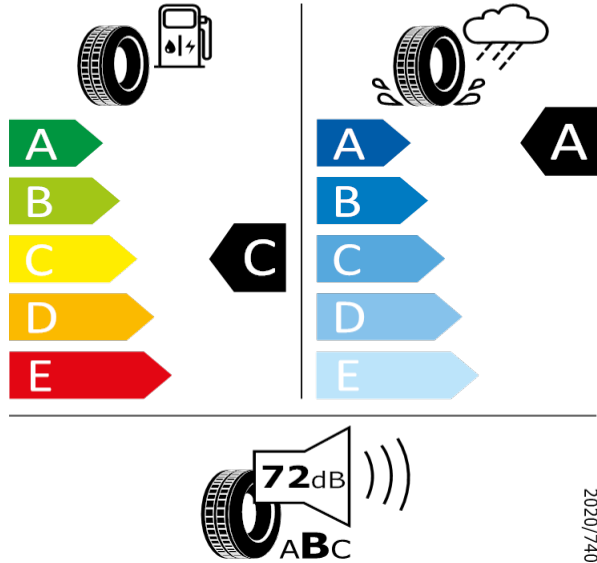

Pirelli - 235/40 R19 96W XL - HI9

SUPERB-19^a kola z lehké slitiny Acamar antracitová

Pirelli 8019227244007

235/40 R19 96W XL C1

[Zpět na Rejstřík](#)