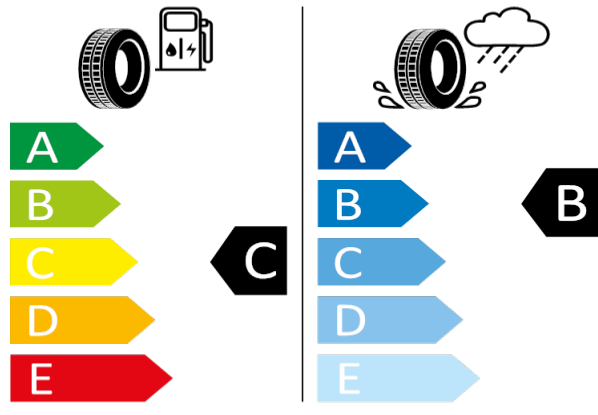

NEXEN EFAA
215/45 R16 86H C1

2020/740

[Zpět na Rejstřík](#)

Kumho - 215/45 R16 86H - HW1

FABIA-16" kola z lehké slitiny Italia černá

Kumho 2243983

215/45 R16 86H C1

2020/740