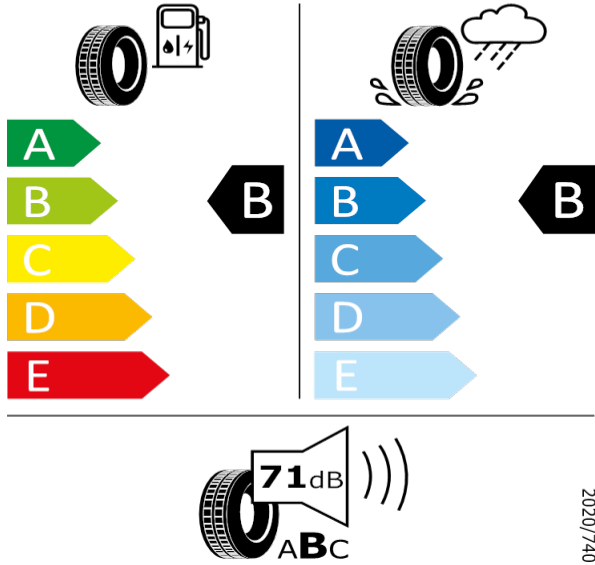

NEXEN - 205/50 R17 89V - J59

SCALA/KAMIQ-17^a kola z lehké slitiny Propus Aero

NEXEN FALK
205/50 R17 89V C1

[Zpět na Rejstřík](#)