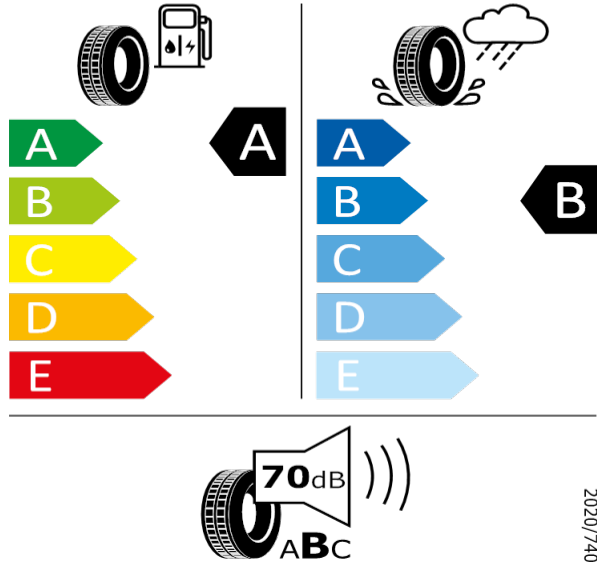

SCALA/KAMIQ-16" kola z lehké slitiny Orion

GOODYEAR 546288

205/60 R16 92 V C1

[Zpět na Rejstřík](#)

GOODYEAR - 205/60 R16 92H - Q14

SCALA/KAMIQ-16" kola z lehké slitiny Orion

GOODYEAR 546287

205/60 R16 92H C1