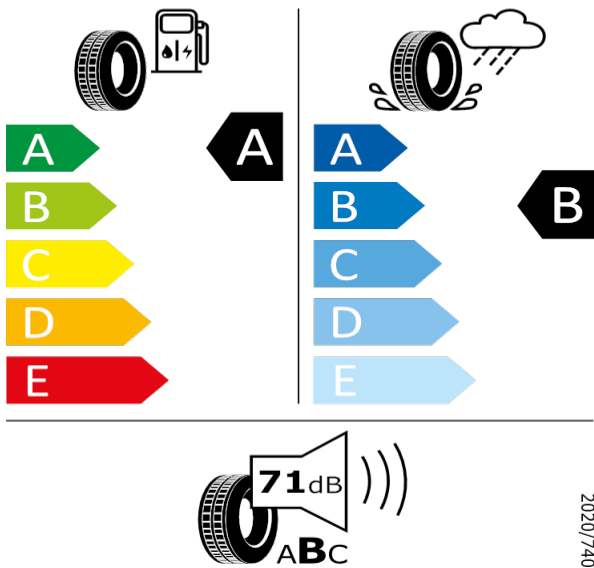

SCALA/KAMIQ - 16" kola z lehké slitiny Castor - CV2

GOODYEAR - 205/60 R16 92 V - HA3

SCALA/KAMIQ-16" kola z lehké slitiny Castor

GOODYEAR 546288

205/60 R16 92 V C1

2020/740

[Zpět na Rejstřík](#)

Kumho - 205/60 R16 92V - HA3