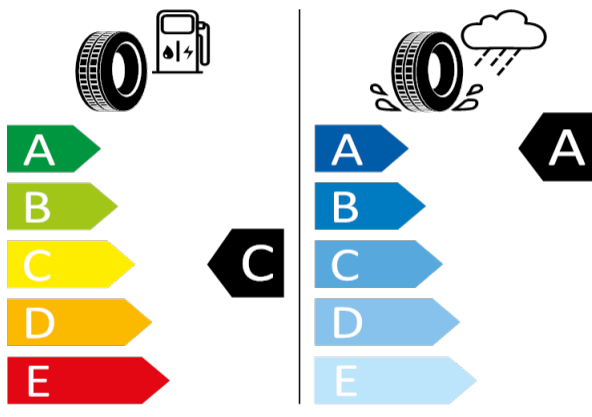

Bridgestone - 215/50 R18 92W - Q46

KAROQ-Kola z lehké slitiny Mytikas 7J x 18"

Bridgestone 13878

215/50 R18 92W C1

2020/740

[Zpět na Rejstřík](#)