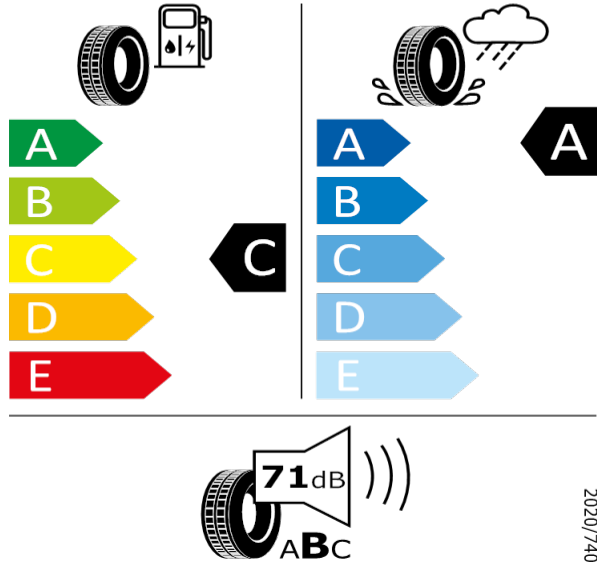

Bridgestone - 215/50 R18 92W - Q46

KAROQ-Kola z lehké slitiny Procyon 7J x 18"

Bridgestone 13878

215/50 R18 92W C1

2020/740

[Zpět na Rejstřík](#)