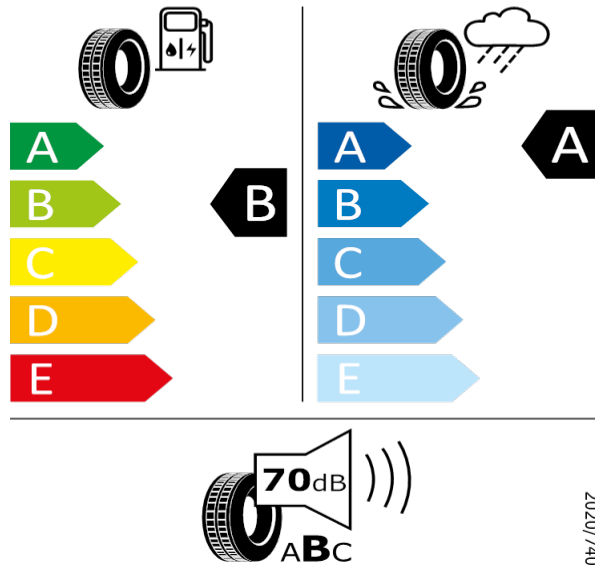

GOODYEAR - 205/50 R17 89V - J59

SCALA/KAMIQ-17" kola z lehké slitiny Stratos

GOODYEAR 546233

205/50 R17 89V C1

[Zpět na Rejstřík](#)