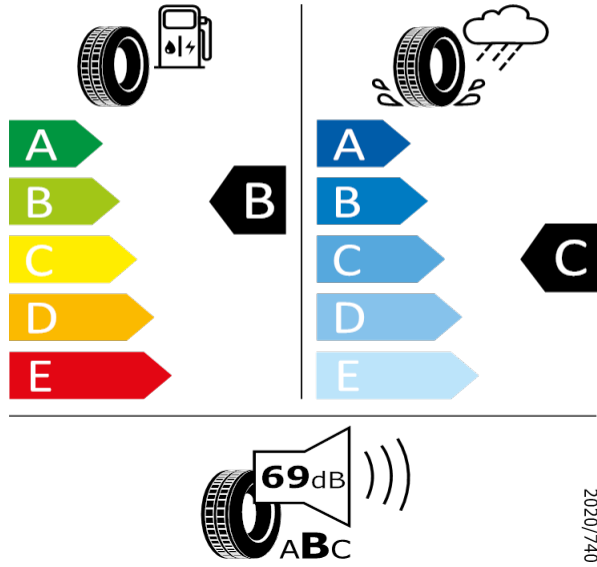

Kumho - 185/60 R15 84H - HA7

FABIA-15" kola z lehké slitiny Matone černá

Kumho 2264973

185/60 R15 84H C1

[Zpět na Rejstřík](#)