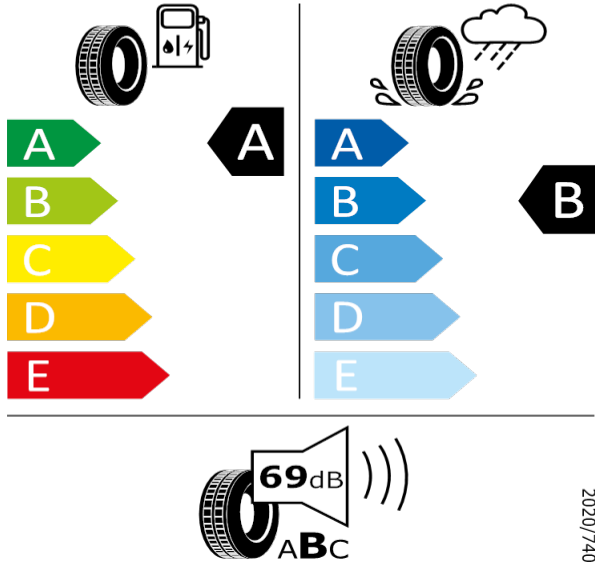

GOODYEAR - 205/55 R17 91V - HS6

SCALA/KAMIQ-17" kola z lehké slitiny Propus Aero

GOODYEAR 546612

205/55 R17 91V C1

2020/740

[Zpět na Rejstřík](#)