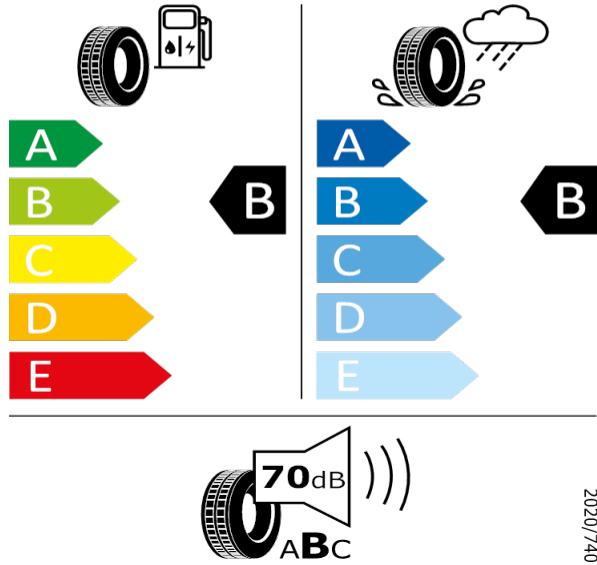

Pirelli - 235/50 R19 99V - H88

KODIAQ-Kola z lehké slitiny 7J x 19

Pirelli 25198

235/50 R19 99V C1

2020/740

[Zpět na Rejstřík](#)