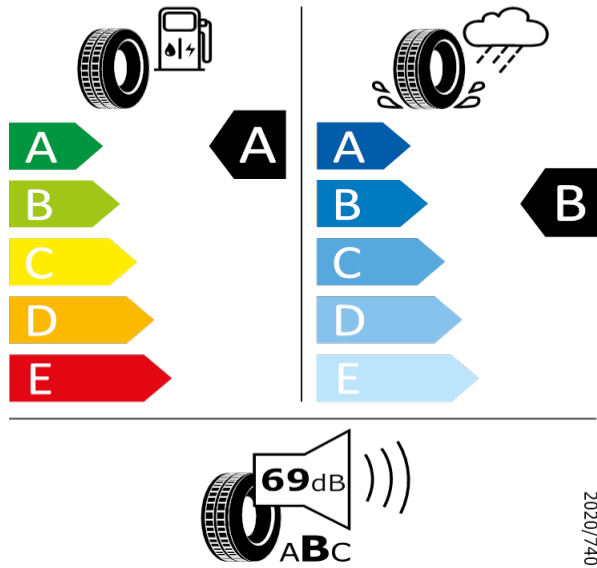

Ventus S1 evo3 ev - 235/50 R20 100T - J29

ENYAQ IV-Kola z lehké slitiny VEGA 20"

Ventus S1 evo3 ev 1024773

235/50 R20 100T C1

2020/740

[Zpět na Rejstřík](#)