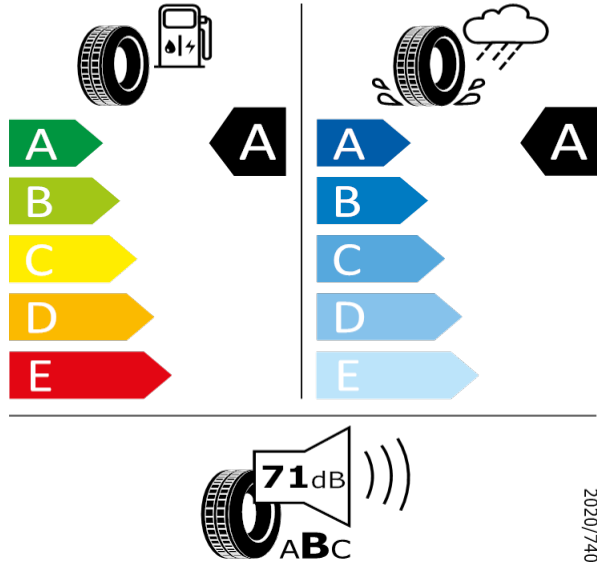

Bridgestone - 215/55 R17 94V - J85

KAROQ-17" kola z lehké slitiny Ratikon

Bridgestone 13952

215/55 R17 94V C1

[Zpět na Rejstřík](#)