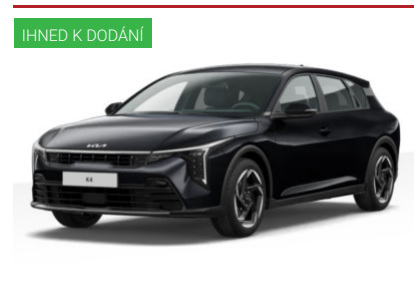

Kia K4 TOP

1,6 T-GDi GPF 7DCT | 132kW/180k | 7°
Automat | Hatchback

~~761 980 Kč~~
741 980 Kč vč. DPH
613 207 Kč bez DPH

Barva	Černá
Palivo	Benzin
ID vozu	FK4-05
Cena v hotovosti	741 980 Kč

Metalický lak, Kola z lehké slitiny 16", LED denní svícení, LED přední světlomety, LED zadní světlomety, Přední mlhovky, Sedadla kůže, Nastavitelný volant, Kožený volant, Multifunkční volant, Loketní opěrka vpředu, Loketní opěrka vzadu, ABS, ASR (protiprokluzový systém kol), ...