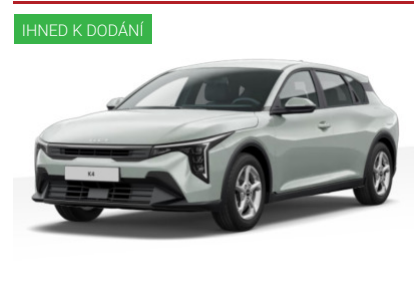

### Kia Niro Style

Hybrid | 95kW/129k | Automatická | Hatchback

~~839 980 Kč~~  
**734 900 Kč** vč. DPH  
 607 355 Kč bez DPH

Barva	bílá
Palivo	Hybrid
ID vozu	163/0017/25
Cena v hotovosti	734 900 Kč

Kola z lehké slitiny 16", Střešní nosič černý, LED denní svícení, LED přední světlomety, LED zadní světlomety, Přední mlhovky, Sedadla kombinace kůže/látka, Nastavitelný volant, Kožený volant, Multifunkční volant, Kožená hlavice řadič páky, Loketní opěrka vpředu, ABS, ASR ...