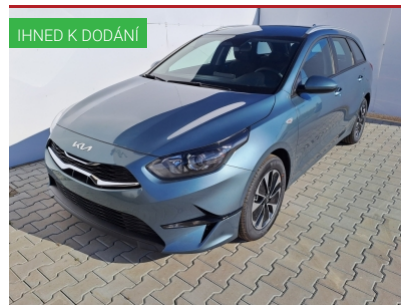

Kia Stonic Spin

1,0 T-GDi GPF | 74kW/100k | 6° Manuální | Hatchback

495 980 Kč

473 000 Kč vč. DPH

390 909 Kč bez DPH

Barva	Šedá
Palivo	Benzin
ID vozu	163/0007/26
Cena v hotovosti	473 000 Kč

Metalický lak, Kola z lehké slitiny 16", Střešní nosič stříbrný, Denní svícení, Přední mlhovky, Sedadla látkové provedení, Nastavitelný volant, Kožený volant, Multifunkční volant, Kožená hlavice řadič páky, Loketní opěrka vpředu, ABS, ASR (protiprokluzový systém kol), Kontrola tlaku ...

Kia K4 EXCLUSIVE

1,0 T-GDi GPF | 85kW/115k | 6° Manuální | Hatchback

571 980 Kč

528 000 Kč vč. DPH

436 364 Kč bez DPH

Barva	Červená
Palivo	Benzin
ID vozu	163/0020/26
Cena v hotovosti	528 000 Kč

Metalický lak, Kola z lehké slitiny 16", LED denní svícení, LED přední světlomety, LED zadní světlomety, Sedadla látkové provedení, Nastavitelný volant, Kožený volant, Multifunkční volant, Loketní opěrka vpředu, Loketní opěrka vzadu, ABS, ASR (protiprokluzový systém kol), ...

Kia Ceed Spin

1,5 T-GDi GPF 7DCT | 103kW/140k | 7° automat | Kombi

609 980 Kč

534 980 Kč vč. DPH

442 132 Kč bez DPH

Barva	Šedá Yucca steel
Palivo	Benzin
ID vozu	163/0076/25
Cena v hotovosti	534 980 Kč

Metalický lak, Kola z lehké slitiny 16", LED denní svícení, Přední mlhovky, Sedadla látkové provedení, Nastavitelný volant, Kožený volant, Multifunkční volant, Loketní opěrka vpředu, ABS, ASR (protiprokluzový systém kol), ESP (stabilizace podvozku), Kontrola tlaku v ...

Kia XCeed Steel Edition

1,6 T-GDi GPF 7DCT | 110kW/150k | 7° Automat | Hatchback

734 980 Kč

620 000 Kč vč. DPH

512 397 Kč bez DPH

Barva	šedá metalíza Wolf
Palivo	Benzin
ID vozu	163/0083/25
Cena v hotovosti	620 000 Kč