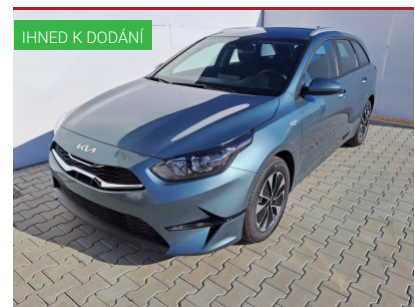

## Kia Stonic Spin

1,0 T-GDi GPF | 74kW/100k | 6° Manuální | Hatchback

495 980 Kč

**473 000 Kč** vč. DPH

390 909 Kč bez DPH

Barva	Šedá
Palivo	Benzin
ID vozu	163/0007/26
Cena v hotovosti	473 000 Kč

Metalický lak, Kola z lehké slitiny 16", Střešní nosič stříbrný, Denní svícení, Přední mlhovky, Sedadla látkové provedení, Nastavitelný volant, Kožený volant, Multifunkční volant, Kožená hlavice řadič páky, Loketní opěrka vpředu, ABS, ASR (protiprokluzový systém kol), Kontrola tlaku v ...

## Kia K4 EXCLUSIVE

1,0 T-GDi GPF | 85kW/115k | 7° Automat | Hatchback

571 980 Kč

**528 000 Kč** vč. DPH

436 364 Kč bez DPH

Barva	Červená
Palivo	Benzin
ID vozu	FK4-03
Cena v hotovosti	528 000 Kč

Metalický lak, Kola z lehké slitiny 16", LED denní svícení, LED přední světlomety, LED zadní světlomety, Sedadla látkové provedení, Nastavitelný volant, Kožený volant, Multifunkční volant, Loketní opěrka vpředu, Loketní opěrka vzadu, ABS, ASR (protiprokluzový systém kol), ...

## Kia Ceed SPIN

1,5 T-GDi GPF 7DCT | 103kW/140k | 7° Automat | Kombi

624 980 Kč

**562 000 Kč** vč. DPH

464 463 Kč bez DPH

Barva	Šedá Yucca steel
Palivo	Benzin
ID vozu	163/0106/25
Cena v hotovosti	562 000 Kč