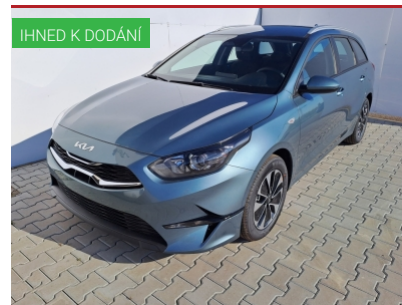

Kia Ceed Spin

1,5 T-GDi GPF 7DCT | 103kW/140k | 7° automat | Kombi

609 980 Kč

534 980 Kč vč. DPH

442 132 Kč bez DPH

Barva	Šedá Yucca steel
Palivo	Benzin
ID vozu	163/0076/25
Cena v hotovosti	534 980 Kč

Metalický lak, Kola z lehké slitiny 16", LED denní svícení, Přední mlhovky, Sedadla látkové provedení, Nastavitelný volant, Kožený volant, Multifunkční volant, Loketní opěrka vpředu, ABS, ASR (protiprokluzový systém kol), ESP (stabilizace podvozku), Kontrola tlaku v ...

Kia K4 EXCLUSIVE

1,0 T-GDi GPF | 85kW/115k | 6° Manuální | Hatchback

571 980 Kč

528 000 Kč vč. DPH

436 364 Kč bez DPH

Barva	Červená
Palivo	Benzin
ID vozu	163/0020/26
Cena v hotovosti	528 000 Kč

Metalický lak, Kola z lehké slitiny 16", LED denní svícení, LED přední světlomety, LED zadní světlomety, Sedadla látkové provedení, Nastavitelný volant, Kožený volant, Multifunkční volant, Loketní opěrka vpředu, Loketní opěrka vzadu, ABS, ASR (protipokluzový systém kol), ...

Kia Ceed SPIN

1,5 T-GDi GPF 7DCT | 103kW/140k | 7° Automat | Kombi

624 980 Kč

534 980 Kč vč. DPH

442 132 Kč bez DPH

Barva	Šedá Yucca steel
Palivo	Benzin
ID vozu	163/0106/25
Cena v hotovosti	534 980 Kč

Metalický lak, Kola z lehké slitiny 16", LED denní svícení, Přední mlhovky, Sedadla látkové provedení, Nastavitelný volant, Kožený volant, Multifunkční volant, Loketní opěrka vpředu, ABS, ASR (protipokluzový systém kol), ESP (stabilizace podvozku), Kontrola tlaku v ...

Kia Ceed Spin

1,5 T-GDi GPF 7DCT | 103kW/140k | 7° automat | Kombi

609 980 Kč

534 980 Kč vč. DPH

442 132 Kč bez DPH

Barva	Šedá Yucca steel
Palivo	Benzin
ID vozu	163/0076/25
Cena v hotovosti	534 980 Kč

Metalický lak, Kola z lehké slitiny 16", LED denní svícení, Přední mlhovky, Sedadla látkové provedení, Nastavitelný volant, Kožený volant, Multifunkční volant, Loketní opěrka vpředu, ABS, ASR (protipokluzový systém kol), ESP (stabilizace podvozku), Kontrola tlaku v ...