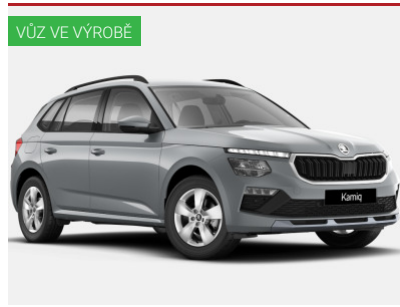

Škoda Kamiq Classic

1,0TSI | 85kW | 6° manuální | SUV

544 800 Kč
512 900 Kč vč. DPH
423 884 Kč bez DPH

Barva	Stříbrná Smokey Diamond
Palivo	Benzin
ID vozu	521891
Cena v hotovosti	512 900 Kč

Metalický lak, Kola z lehké slitiny 16", Střešní nosič černý, LED denní svícení, LED přední světlomety, LED zadní světlomety, Přední mlhovky, Sedadla látkové provedení, Nastavitelný volant, Kožený volant, Multifunkční volant, Kožená hlavice řadící páky, Loketní ...