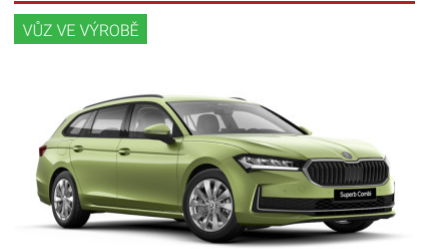

Škoda Superb Selection

2,0TDI | 110kW | 7^aautomatická | Kombi

~~1 054 000 Kč~~
916 900 Kč vč. DPH
757 769 Kč bez DPH

Barva	Ice Tea metalická
Palivo	Nafta
ID vozu	F11111
Cena v hotovosti	916 900 Kč

Metalický lak, Kola z lehké slitiny 17", LED denní svícení, LED přední světlomety, LED zadní světlomety, Sedadla látkové provedení, Nastavitelný volant, Kožený volant, Multifunkční volant, Loketní opěrka vpředu, Loketní opěrka vzadu, Ambientní osvětlení interiéru, Textilní ...