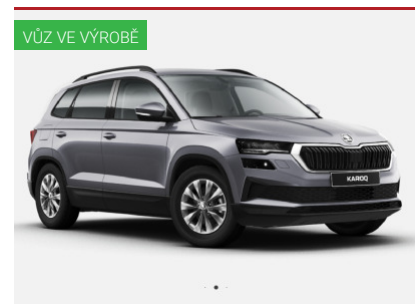

Škoda Karoq Classic

1,5TSI | 110kW | 6° manuální | SUV

770 901 Kč
709 900 Kč vč. DPH
586 694 Kč bez DPH

Barva	Šedá Graphite metalíza
Palivo	Benzin
ID vozu	525078
Cena v hotovosti	709 900 Kč

Metalický lak, Kola z lehké slitiny 16", Střešní nosič černý, LED denní svícení, LED přední světlomety, LED zadní světlomety, Přední mlhovky, Sedadla látkové provedení, Nastavitelný volant, Kožený volant, Multifunkční volant, Kožená hlavice řadící páky, Loketní ...