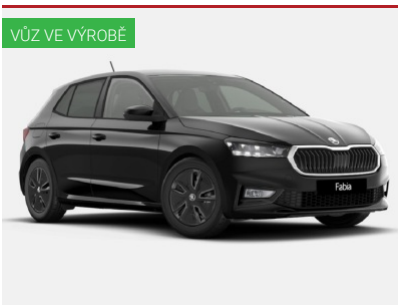

Škoda Fabia Dynamic

1,0TSI | 85kW | 6° manuální | Hatchback

512 700 Kč
484 900 Kč vč. DPH
400 744 Kč bez DPH

Barva	Černá Magic metalíza
Palivo	Benzin
ID vozu	517810
Cena v hotovosti	484 900 Kč

Metalický lak, Kola z lehké slitiny 16", LED denní svícení, LED přední světlomety, LED zadní světlomety, Přední mlhovky natáčecí, Sportovní provedení interiéru, Nastavitelný volant, Kožený volant, Multifunkční volant, Kožená hlavice řadící páky, Loketní opěrka vpředu, Ambientní osvětlení ...