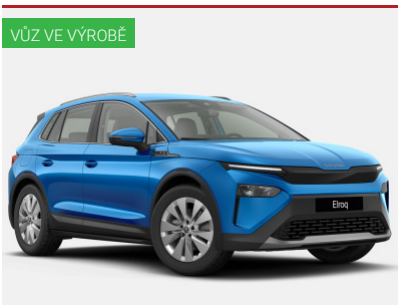

Škoda Elroq Selection 85

82kWh | 210kW | 1^oautomatická | SUV

1 078 500 Kč
981 900 Kč vč. DPH
811 488 Kč bez DPH

Barva	Modrá Race metalíza
Palivo	Elektro
ID vozu	523921
Cena v hotovosti	981 900 Kč

Metalický lak, Kola z lehké slitiny 19", Střešní nosič stříbrný, LED přední světlomety, LED zadní světlomety, Sedadla látkové provedení, Nastavitelný volant, Kožený volant, Multifunkční volant, Loketní opěrka vpředu, Loketní opěrka vzadu, Ambientní osvětlení interiéru, Textilní ...