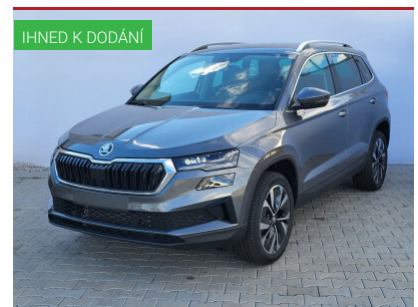

Škoda Karoq 130LET Premium

1,5TSI | 110kW | 6°manuální | SUV

862 900 Kč
793 900 Kč vč. DPH
656 116 Kč bez DPH

Barva	Šedá Graphite metalíza
Palivo	Benzin
ID vozu	375482
Cena v hotovosti	793 900 Kč

Metalický lak, Kola z lehké slitiny 18", Střešní nosič stříbrný, LED denní svícení, LED přední adaptivní světlomety MATRIX, LED zadní světlomety, Přední mlhovky natáčecí, Nastavitelný volant, Kožený volant, Multifunkční volant, Kožená hlavice řadící páky, Loketní ...