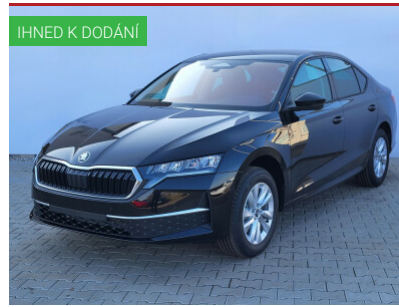

Škoda Octavia 130LET

2,0TDI | 85kW | 6° manuální | Liftback

722 801 Kč
664 900 Kč vč. DPH
549 504 Kč bez DPH

Barva	Černá Magic metalíza
Palivo	Nafta
ID vozu	435531
Cena v hotovosti	664 900 Kč

Metalický lak, Kola z lehké slitiny 16", LED denní svícení, LED přední světlomety, LED zadní světlomety, Sedadla látkové provedení, Nastavitelný volant, Kožený volant, Multifunkční volant, Loketní opěrka vpředu, Loketní opěrka vzadu, Textilní koberce vkládané, ABS, ASR ...