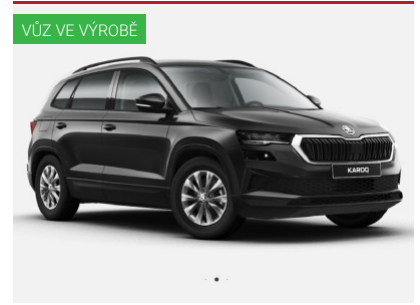

Škoda Karoq Classic

1,5TSI | 110kW | 7°automatická | SUV

790 901 Kč
727 900 Kč vč. DPH
601 570 Kč bez DPH

Barva	Černá Magic metalíza
Palivo	Benzin
ID vozu	525094
Cena v hotovosti	727 900 Kč

Metalický lak, Kola z lehké slitiny 16", Střešní nosič černý, LED denní svícení, LED přední světlomety, LED zadní světlomety, Přední mlhovky, Sedadla látkové provedení, Nastavitelný volant, Kožený volant, Multifunkční volant, Kožená hlavice řadící páky, Loketní ...