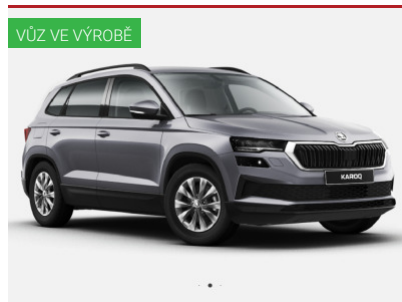

Škoda Karoq Classic

1,5TSI | 110kW | 6° manuální | SUV

770 900 Kč
673 900 Kč vč. DPH
556 942 Kč bez DPH

Barva	Šedá Graphite metalíza
Palivo	Benzin
ID vozu	560837
Cena v hotovosti	673 900 Kč

Metalický lak, Kola z lehké slitiny 16", Střešní nosič černý, LED denní svícení, LED přední světlomety, LED zadní světlomety, Přední mlhovky, Sedadla látkové provedení, Nastavitelný volant, Kožený volant, Multifunkční volant, Kožená hlavice řadičích páky, Loketní ...