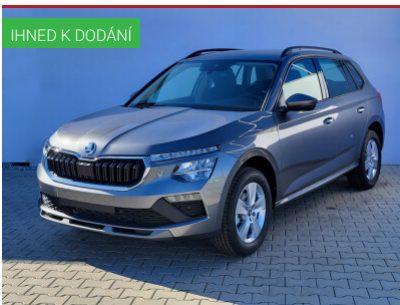

Škoda Kamiq Classic

1,5TSI | 110kW | 6° manuální | SUV

604 800 Kč
568 900 Kč vč. DPH
470 165 Kč bez DPH

Barva	Šedá Graphite metalíza
Palivo	Benzin
ID vozu	521921
Cena v hotovosti	568 900 Kč

Metalický lak, Kola z lehké slitiny 16", Střešní nosič černý, LED denní svícení, LED přední světlomety, LED zadní světlomety, Přední mlhovky, Sedadla látkové provedení, Nastavitelný volant, Kožený volant, Multifunkční volant, Kožená hlavice řadící páky, Loketní ...