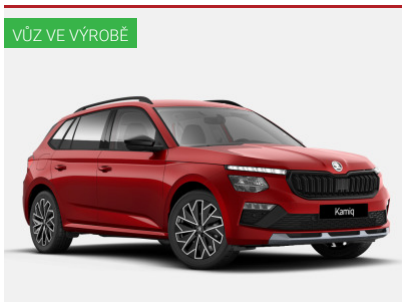

## Škoda Kamiq Dynamic

1,5TSI | 110kW | 6°manuální | SUV

654 800 Kč

**615 900 Kč** vč. DPH

509 008 Kč bez DPH

Barva	Bílá Moon metalíza
Palivo	Benzin
ID vozu	521951
Cena v hotovosti	615 900 Kč

Metalický lak, Kola z lehké slitiny 17", Střešní nosič černý, LED denní svícení, LED přední světlomety, LED zadní světlomety, Přední mlhovky natáčecí, Sportovní provedení interiéru, Nastavitelný volant, Kožený volant, Multifunkční volant, Kožená hlavice řadící páky, Loketní ...