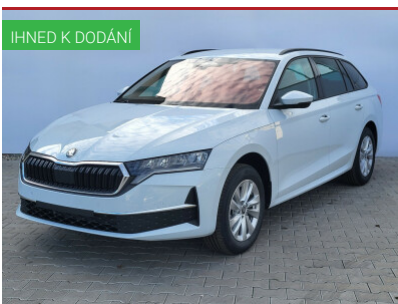

Škoda Octavia 130LET

1,5TSI | 110kW | 6° manuální | Kombi

752 800 Kč
692 900 Kč vč. DPH
572 645 Kč bez DPH

Barva	Bílá Moon metalíza
Palivo	Benzin
ID vozu	435547
Cena v hotovosti	692 900 Kč

Metalický lak, Kola z lehké slitiny 16", LED denní svícení, LED přední světlomety, LED zadní světlomety, Sedadla látkové provedení, Nastavitelný volant, Kožený volant, Multifunkční volant, Loketní opěrka vpředu, Loketní opěrka vzadu, Textilní koberce vkládané, ABS, ASR ...