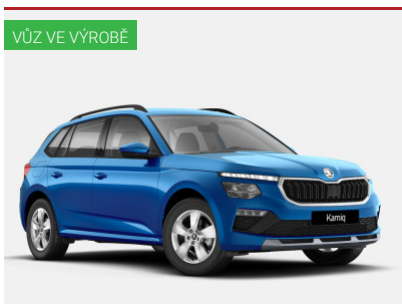

Škoda Kamiq Classic

1,5TSI | 110kW | 6°manuální | SUV

604 800 Kč
568 900 Kč vč. DPH
470 165 Kč bez DPH

Barva	Modrá Race metalíza
Palivo	Benzin
ID vozu	521923
Cena v hotovosti	568 900 Kč

Metalický lak, Kola z lehké slitiny 16", Střešní nosič černý, LED denní svícení, LED přední světlomety, LED zadní světlomety, Přední mlhovky, Sedadla látkové provedení, Nastavitelný volant, Kožený volant, Multifunkční volant, Kožená hlavice řadící páky, Loketní ...