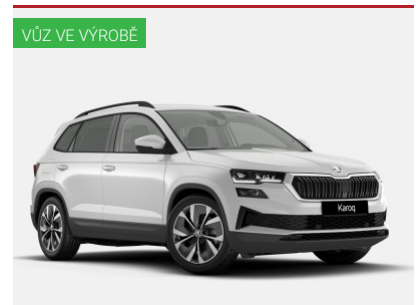

Škoda Karoq Dynamic

1,5TSI | 110kW | 6°manuální | SUV

890 900 Kč
819 900 Kč vč. DPH
677 603 Kč bez DPH

Barva	Bílá Moon metalíza
Palivo	Benzin
ID vozu	525100
Cena v hotovosti	819 900 Kč

Metallický lak, Kola z lehké slitiny 18", Střešní nosič černý, LED denní svícení, LED přední adaptivní světlomety MATRIX, LED zadní světlomety, Přední mlhovky natáčecí, Nastavitelný volant, Kožený volant, Multifunkční volant, Kožená hlavice řadič páky, Loketní opěrka vpředu, ...