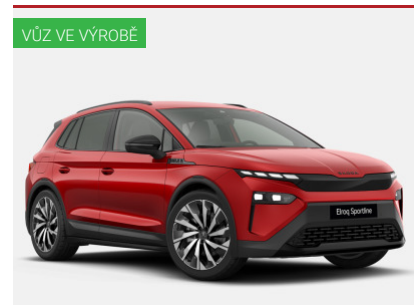

Škoda Elroq Sportline 85x

82kWh | 210kW | 1°automatická, 4X4 | SUV

1 196 000 Kč
1 088 900 Kč vč. DPH
899 917 Kč bez DPH

Barva	Červená Velvet metalíza
Palivo	Elektro
ID vozu	FPYL005
Cena v hotovosti	1 088 900 Kč

Metalický lak, Kola z lehké slitiny 20", Střešní nosič černý, LED přední adaptivní světlomety MATRIX, LED zadní světlomety, Sportovní provedení interiéru, Nastavitelný volant, Kožený volant, Multifunkční volant, Loketní opěrka vpředu, Loketní opěrka vzadu, Ambientní ...