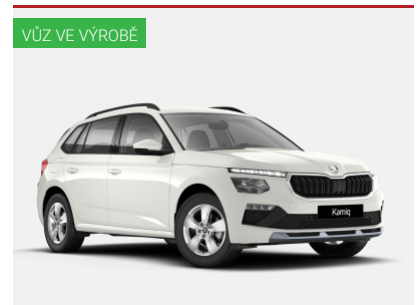

Škoda Kamiq Classic

1,0TSI | 85kW | 6° manuální | SUV

539 300 Kč
486 900 Kč vč. DPH
402 397 Kč bez DPH

Barva	Bílá Candy
Palivo	Benzin
ID vozu	560637
Cena v hotovosti	486 900 Kč

Kola z lehké slitiny 16", Střešní nosič černý, LED denní svícení, LED přední světlomety, LED zadní světlomety, Přední mlhovky, Sedadla látkové provedení, Nastavitelný volant, Kožený volant, Multifunkční volant, Kožená hlavice řadící páky, Loketní opěrka vpředu, ABS, ASR ...