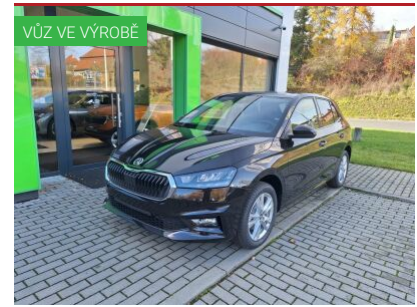

Škoda Fabia Classic

1,0TSI | 85kW | 6°manuální | Hatchback

 467 700 Kč
441 900 Kč vč. DPH
 365 207 Kč bez DPH

Barva	Stříbrná Smokey Diamond
Palivo	Benzin
ID vozu	517532
Cena v hotovosti	441 900 Kč

Metalický lak, Kola z lehké slitiny 15", LED denní svícení, LED přední světlomety, LED zadní světlomety, Přední mlhovky, Sedadla látkové provedení, Nastavitelný volant, Kožený volant, Multifunkční volant, Kožená hlavice řadič páky, Loketní opěrka vpředu, Textilní koberce ...

Metalický lak, Kola z lehké slitiny 15", LED denní svícení, LED přední světlomety, LED zadní světlomety, Přední mlhovky natáčecí, Sedadla látkové provedení, Nastavitelný volant, Kožený volant, Multifunkční volant, Kožená hlavice řadič páky, Loketní opěrka vpředu, Ambientní osvětlení ...

Škoda Scala 130LET

 1,0TSI | 85kW | 6^o manuální | Hatchback

493 800 Kč
464 900 Kč vč. DPH
 384 215 Kč bez DPH

Barva	Černá Magic metalíza
Palivo	Benzin
ID vozu	435498
Cena v hotovosti	464 900 Kč

Metalický lak, Kola z lehké slitiny 16", LED denní svícení, LED přední světlomety, LED zadní světlomety, Přední mlhovky, Sedadla látkové provedení, Nastavitelný volant, Kožený volant, Multifunkční volant, Kožená hlavice řadič páky, Loketní opěrka vpředu, ABS, ASR ...