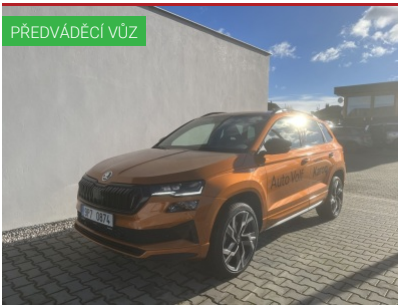

## Škoda Octavia Sportline

1,5TSI | 110kW | 7°automatická | Kombi

951 300 Kč

**855 900 Kč** vč. DPH

707 355 Kč bez DPH

Barva	Černá Magic metalíza
Palivo	Benzin
ID vozu	424629
Cena v hotovosti	855 900 Kč

Metalický lak, Kola z lehké slitiny 19", Střešní nosič černý, LED denní svícení, LED přední adaptivní světlomety MATRIX, LED zadní světlomety, Sedadla kombinace kůže/látka, Sportovní provedení interiéru, Nastavitelný volant, Kožený volant, Multifunkční volant, ...