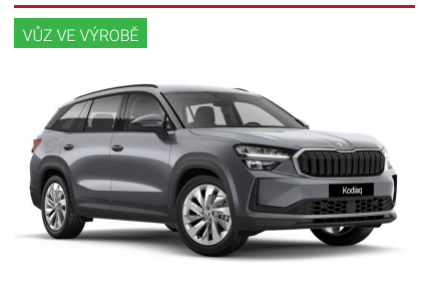

Škoda Kodiaq Selection

2,0TDI | 110kW | 7^aautomatická | SUV

~~1 059 000 Kč~~
942 900 Kč vč. DPH
779 256 Kč bez DPH

Barva	Šedá Graphite metalíza
Palivo	Nafta
ID vozu	F11115
Cena v hotovosti	942 900 Kč

Metalický lak, Kola z lehké slitiny 17", Střešní nosič černý, LED přední světlomety, LED zadní světlomety, Sedadla látkové provedení, Nastavitelný volant, Kožený volant, Multifunkční volant, Loketní opěrka vzadu, Ambientní osvětlení interiéru, Textilní koberce vkládané, ...