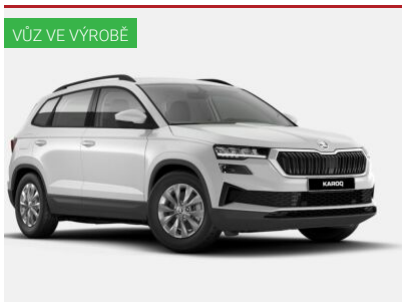

Škoda Karoq Classic

1,5TSI | 110kW | 6° manuální | SUV

770 900 Kč
673 900 Kč vč. DPH
556 942 Kč bez DPH

Barva	Bílá Moon metalíza
Palivo	Benzin
ID vozu	560835
Cena v hotovosti	673 900 Kč

Metalický lak, Kola z lehké slitiny 16", Střešní nosič černý, LED denní svícení, LED přední světlomety, LED zadní světlomety, Přední mlhovky, Sedadla látkové provedení, Nastavitelný volant, Kožený volant, Multifunkční volant, Kožená hlavice řadičích páky, Loketní ...