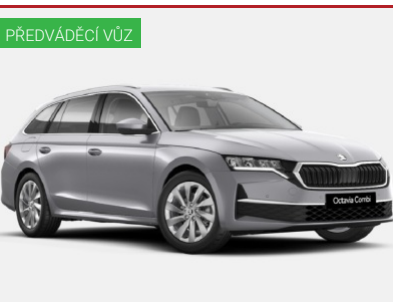

Škoda Octavia First Edition

1,5TSI | 110kW | 7^aautomatická | Kombi

928 800 Kč vč. DPH
767 603 Kč bez DPH

Barva	Stříbrná Brilliant metalíza
Palivo	Benzin
ID vozu	283394
Cena v hotovosti	928 800 Kč

Metalický lak, Kola z lehké slitiny 17", LED denní svícení, LED přední adaptivní světlomety MATRIX, LED zadní světlomety, Sedadla kombinace kůže/látka, Nastavitelný volant, Kožený volant, Multifunkční volant, Loketní opěrka vpředu, Ambientní osvětlení interiéru, ...