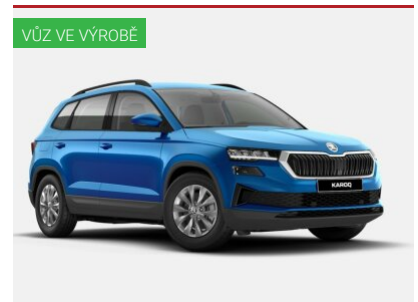

Škoda Karoq Classic

1,5TSI | 110kW | 6° manuální | SUV

770 900 Kč
673 900 Kč vč. DPH
556 942 Kč bez DPH

Barva	Modrá Race metalíza
Palivo	Benzin
ID vozu	560839
Cena v hotovosti	673 900 Kč

Metalický lak, Kola z lehké slitiny 16", Střešní nosič černý, LED denní svícení, LED přední světlomety, LED zadní světlomety, Přední mlhovky, Sedadla látkové provedení, Nastavitelný volant, Kožený volant, Multifunkční volant, Kožená hlavice řadičích páky, Loketní ...