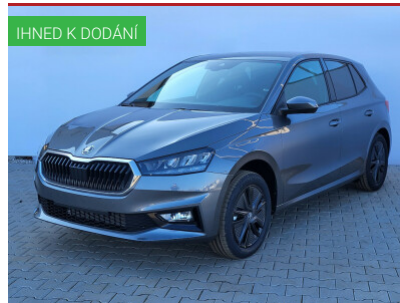

Škoda Fabia Dynamic

1,0TSI | 85kW | 6° manuální | Hatchback

~~512 700 Kč~~

484 900 Kč vč. DPH

400 744 Kč bez DPH

Barva	Timiano zelená
Palivo	Benzin
ID vozu	517818
Cena v hotovosti	484 900 Kč

Kola z lehké slitiny 16", LED denní svícení, LED přední světlomety, LED zadní světlomety, Přední mlhovky natáčecí, Sportovní provedení interiéru, Nastavitelný volant, Kožený volant, Multifunkční volant, Kožená hlavice řadící páky, Loketní opěrka vpředu, Ambientní osvětlení interiéru, ...

IHNED K DODÁNÍ