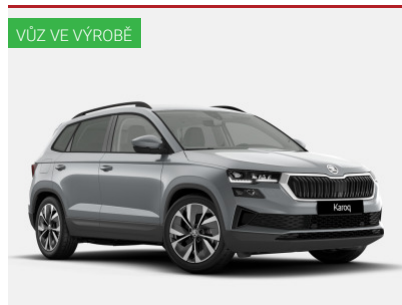

Škoda Karoq Dynamic

1,5TSI | 110kW | 6°manuální | SUV

890 900 Kč
781 900 Kč vč. DPH
646 198 Kč bez DPH

Barva	Stříbrná Smokey Diamond
Palivo	Benzin
ID vozu	560849
Cena v hotovosti	781 900 Kč

Metallický lak, Kola z lehké slitiny 18", Střešní nosič černý, LED denní svícení, LED přední adaptivní světlomety MATRIX, LED zadní světlomety, Přední mlhovky natáčecí, Nastavitelný volant, Kožený volant, Multifunkční volant, Kožená hlavice řadič páky, Loketní opěrka vpředu, ...