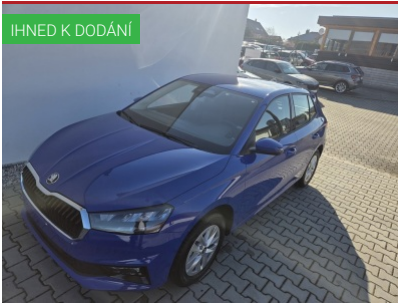

Škoda Fabia Classic

1,0MPI | 59kW | 5°manuální | Hatchback

 403 800 Kč
387 900 Kč vč. DPH
 320 579 Kč bez DPH

Barva	Modrá Energy
Palivo	Benzin
ID vozu	517542
Cena v hotovosti	387 900 Kč

Kola z lehké slitiny 15", LED denní svícení, LED přední světlomety, LED zadní světlomety, Přední mlhovky, Sedadla látkové provedení, Nastavitelný volant, Kožený volant, Multifunkční volant, Kožená hlavice řadič páky, Loketní opěrka vpředu, Textilní koberce vkládané, ASR ...

Škoda Fabia Classic

1,0MPI | 59kW | 5°manuální | Hatchback

 411 100 Kč
387 900 Kč vč. DPH
 320 579 Kč bez DPH

Barva	Bílá Candy
Palivo	Benzin
ID vozu	517536
Cena v hotovosti	387 900 Kč

Kola z lehké slitiny 15", LED denní svícení, LED přední světlomety, LED zadní světlomety, Přední mlhovky, Sedadla látkové provedení, Nastavitelný volant, Kožený volant, Multifunkční volant, Kožená hlavice řadič páky, Loketní opěrka vpředu, Textilní koberce vkládané, ASR ...