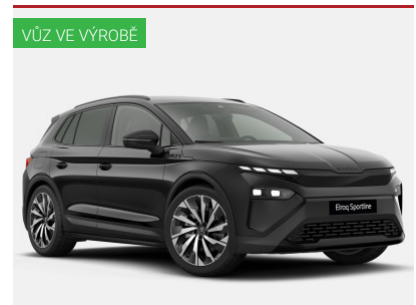

Škoda Elroq Spotrline 85x

82kWh | 210kW | 1°automatická, 4X4 | SUV

1 188 000 Kč
1 081 900 Kč vč. DPH
894 132 Kč bez DPH

Barva	Černá Magic metalíza
Palivo	Elektro
ID vozu	FPYL004
Cena v hotovosti	1 081 900 Kč

Metalický lak, Kola z lehké slitiny 20", Střešní nosič černý, LED přední adaptivní světlomety MATRIX, LED zadní světlomety, Sportovní provedení interiéru, Nastavitelný volant, Kožený volant, Multifunkční volant, Loketní opěrka vpředu, Loketní opěrka vzadu, Ambientní ...