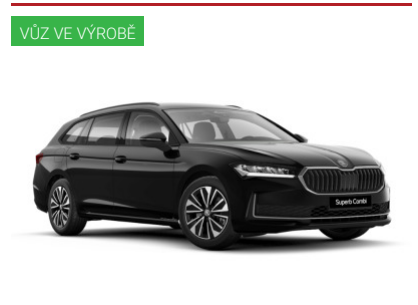

Škoda Octavia First Edition Ultimate

2,0TDI | 110kW | 7°automatická | Liftback

1 022 900 Kč vč. DPH
845 372 Kč bez DPH

Barva	Bílá Moon metalíza
Palivo	Nafta
ID vozu	272862
Cena v hotovosti	1 022 900 Kč

Metalický lak, Kola z lehké slitiny 18", LED denní svícení, LED přední adaptivní světlomety MATRIX, LED zadní světlomety, Přední mlhovky natáčecí, Sedadla kůže, Ventilace předních sedadel, Nastavitelný volant, Kožený volant, Multifunkční volant, Loketní opěrka vpředu, ...

VŮZ VE VÝROBĚ