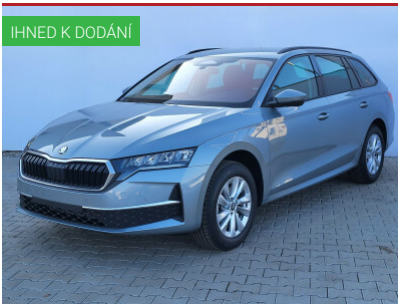

Škoda Octavia 130LET

2,0TDI | 85kW | 6° manuální | Kombi

752 801 Kč
692 900 Kč vč. DPH
572 645 Kč bez DPH

Barva	Stříbrná Smokey Diamond
Palivo	Nafta
ID vozu	435538
Cena v hotovosti	692 900 Kč

Metalický lak, Kola z lehké slitiny 16", LED denní svícení, LED přední světlomety, LED zadní světlomety, Sedadla látkové provedení, Nastavitelný volant, Kožený volant, Multifunkční volant, Loketní opěrka vpředu, Loketní opěrka vzadu, Textilní koberce vkládané, ABS, ASR ...