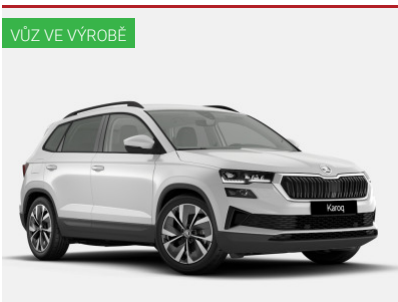

Škoda Karoq Dynamic

1,5TSI | 110kW | 6°manuální | SUV

890 900 Kč
819 900 Kč vč. DPH
677 603 Kč bez DPH

Barva	Bílá Moon metalíza
Palivo	Benzin
ID vozu	525100
Cena v hotovosti	819 900 Kč

Metallický lak, Kola z lehké slitiny 18", Střešní nosič černý, Denní svícení, LED přední adaptivní světlomety MATRIX, LED zadní světlomety, Přední mlhovky natáčecí, Nastavitelný volant, Kožený volant, Multifunkční volant, Kožená hlavice řadící páky, Loketní opěrka vpředu, ...