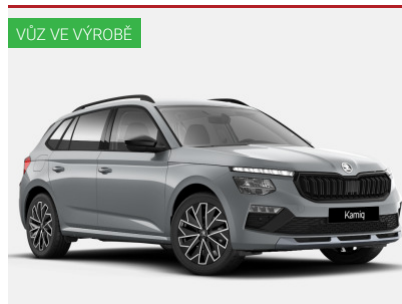

Škoda Kamiq Dynamic

1,0TSI | 85kW | 6°manuální | SUV

594 800 Kč
559 900 Kč vč. DPH
462 727 Kč bez DPH

Barva	Stříbrná Smokey Diamond
Palivo	Benzin
ID vozu	521933
Cena v hotovosti	559 900 Kč

Metalický lak, Kola z lehké slitiny 17", Střešní nosič černý, LED denní svícení, LED přední světlomety, LED zadní světlomety, Přední mlhovky natáčecí, Sportovní provedení interiéru, Nastavitelný volant, Kožený volant, Multifunkční volant, Kožená hlavice řadící páky, Loketní ...