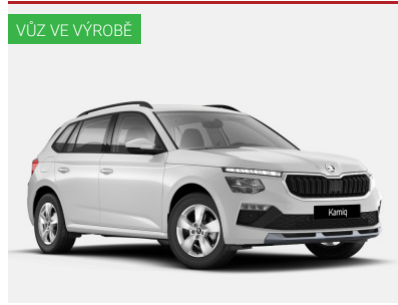

Škoda Kamiq Classic

1,0TSI | 85kW | 7°automatická | SUV

574 800 Kč
518 900 Kč vč. DPH
428 843 Kč bez DPH

Barva	Bílá Moon metalíza
Palivo	Benzin
ID vozu	560635
Cena v hotovosti	518 900 Kč

Metalický lak, Kola z lehké slitiny 16", Střešní nosič černý, LED denní svícení, LED přední světlomety, LED zadní světlomety, Přední mlhovky, Sedadla látkové provedení, Nastavitelný volant, Kožený volant, Multifunkční volant, Kožená hlavice řadící páky, Loketní ...