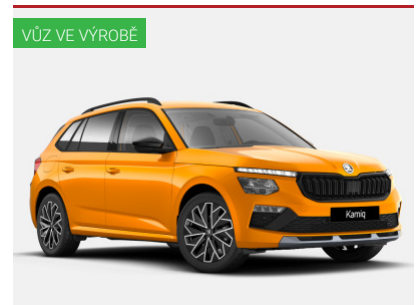

Škoda Kamiq Dynamic

1,5TSI | 110kW | 6° manuální | SUV

661 100 Kč
598 900 Kč vč. DPH
494 959 Kč bez DPH

Barva	Oranžová Phoenix metalíza
Palivo	Benzin
ID vozu	560827
Cena v hotovosti	598 900 Kč

Metalický lak, Kola z lehké slitiny 17", Střešní nosič černý, LED denní svícení, LED přední světlomety, LED zadní světlomety, Přední mlhovky natáčecí, Sportovní provedení interiéru, Nastavitelný volant, Kožený volant, Multifunkční volant, Kožená hlavice řadící páky, Loketní ...