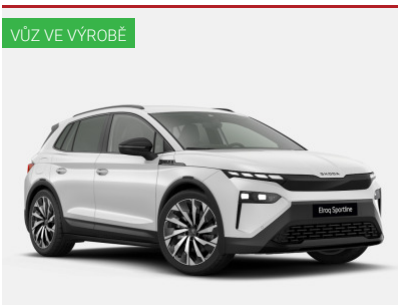

Škoda Elroq Sportline 85

82kWh | 210kW | 1°automatická | SUV

1 173 500 Kč
1 067 900 Kč vč. DPH
882 562 Kč bez DPH

Barva	Bílá Moon metalíza
Palivo	Elektro
ID vozu	530721
Cena v hotovosti	1 067 900 Kč

Metalický lak, Kola z lehké slitiny 20", Střešní nosič černý, LED denní svícení, LED přední adaptivní světlomety MATRIX, LED zadní světlomety, Sportovní provedení interiéru, Nastavitelný volant, Kožený volant, Multifunkční volant, Loketní opěrka vpředu, Loketní opěrka ...