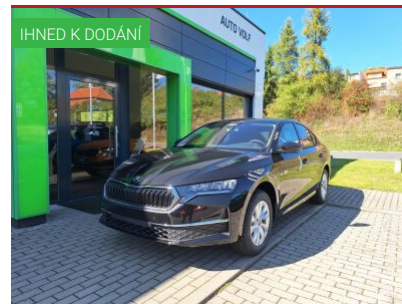

Škoda Octavia 130LET

1,5TSI | 85kW | 6°manuální | Liftback

672 800 Kč
618 900 Kč vč. DPH
511 488 Kč bez DPH

Barva	Černá Magic metalíza
Palivo	Benzin
ID vozu	408210
Cena v hotovosti	618 900 Kč

Metallický lak, Kola z lehké slitiny 16", LED denní svícení, LED přední světlomety, LED zadní světlomety, Sedadla látkové provedení, Nastavitelný volant, Kožený volant, Multifunkční volant, Loketní opěrka vpředu, Loketní opěrka vzadu, Textilní koberce vkládané, ABS, ASR ...