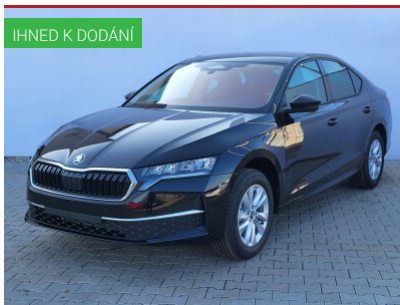

Škoda Octavia 130LET

1,5TSI | 110kW | 6° manuální | Liftback

722 801 Kč
664 900 Kč vč. DPH
549 504 Kč bez DPH

Barva	Černá Magic metalíza
Palivo	Benzin
ID vozu	435530
Cena v hotovosti	664 900 Kč

Metalický lak, Kola z lehké slitiny 16", LED denní svícení, LED přední světlomety, LED zadní světlomety, Sedadla látkové provedení, Nastavitelný volant, Kožený volant, Multifunkční volant, Loketní opěrka vpředu, Loketní opěrka vzadu, Textilní koberce vkládané, ABS, ASR ...