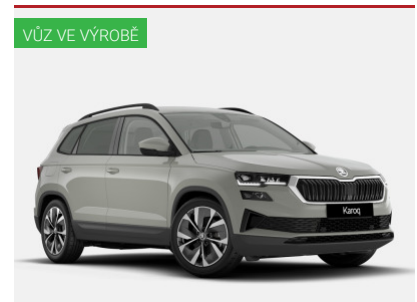

Škoda Karoq Dynamic

1,5TSI | 110kW | 6°manuální | SUV

890 900 Kč
819 900 Kč vč. DPH
677 603 Kč bez DPH

Barva	Šedá Steel
Palivo	Benzin
ID vozu	525101
Cena v hotovosti	819 900 Kč

Kola z lehké slitiny 18", Střešní nosič černý, Denní svícení, LED přední adaptivní světlomety MATRIX, LED zadní světlomety, Přední mlhovky natáčecí, Nastavitelný volant, Kožený volant, Multifunkční volant, Kožená hlavice řadící páky, Loketní opěrka vpředu, Ambientní osvětlení ...