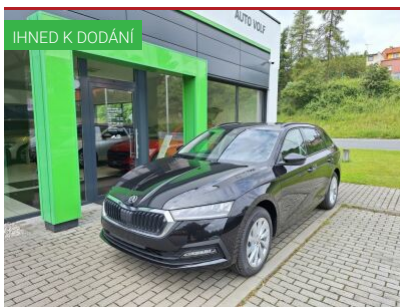

Škoda Octavia FRESH

1,5TSI | 110kW | 6°manuální | Kombi

~~759 800 Kč~~
668 900 Kč vč. DPH
552 810 Kč bez DPH

Barva	Černá Magic metalíza
Palivo	Benzin
ID vozu	285593
Cena v hotovosti	668 900 Kč

Metalický lak, Kola z lehké slitiny 17", LED denní svícení, LED přední světlomety, LED zadní světlomety, Sedadla látkové provedení, Nastavitelný volant, Kožený volant, Multifunkční volant, Loketní opěrka vpředu, ABS, ASR (protiprokluzový systém kol), ESP (stabilizace ...