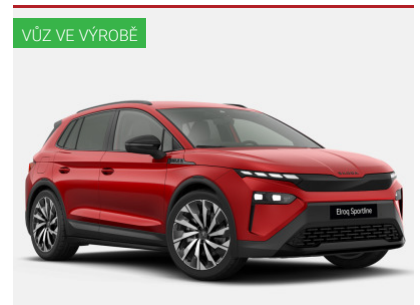

Škoda Elroq Sportline 85x

82kWh | 210kW | 1°automatická, 4X4 | SUV

1 196 000 Kč
1 088 900 Kč vč. DPH
899 917 Kč bez DPH

Barva	Červená Velvet metalíza
Palivo	Elektro
ID vozu	FPYL005
Cena v hotovosti	1 088 900 Kč

Metalický lak, Kola z lehké slitiny 20", Střešní nosič černý, LED přední adaptivní světlomety MATRIX, LED zadní světlomety, Sportovní provedení interiéru, Nastavitelný volant, Kožený volant, Multifunkční volant, Loketní opěrka vpředu, Loketní opěrka vzadu, Ambientní ...