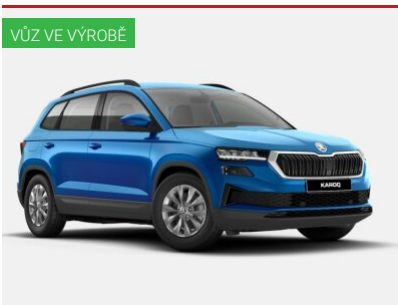

Škoda Karoq Classic

1,5TSI | 110kW | 7°automatická | SUV

790 901 Kč
727 900 Kč vč. DPH
601 570 Kč bez DPH

Barva	Modrá Race metalíza
Palivo	Benzin
ID vozu	525095
Cena v hotovosti	727 900 Kč

Metalický lak, Kola z lehké slitiny 16", Střešní nosič černý, LED denní svícení, LED přední světlomety, LED zadní světlomety, Přední mlhovky, Sedadla látkové provedení, Nastavitelný volant, Kožený volant, Multifunkční volant, Kožená hlavice řadící páky, Loketní ...