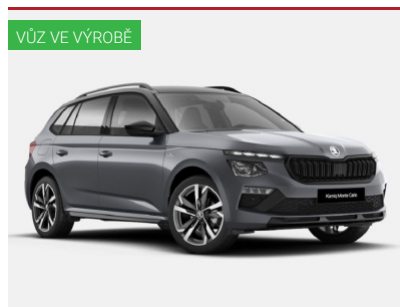

Škoda Kamiq Monte Carlo

1,0TSI | 85kW | 7° automatická | SUV

652 800 Kč

600 900 Kč vč. DPH

496 612 Kč bez DPH

Barva	Šedá Graphite metalíza
Palivo	Benzin
ID vozu	284665
Cena v hotovosti	600 900 Kč

Metalický lak, Kola z lehké slitiny 18", Střešní nosič černý, LED přední adaptivní světlomety MATRIX, LED zadní světlomety, Přední mlhovky natáčecí, Sportovní provedení exteriéru, Sedadla látkové provedení, Sportovní provedení interiéru, Nastavitelný volant, Kožený volant, Multifunkční ...