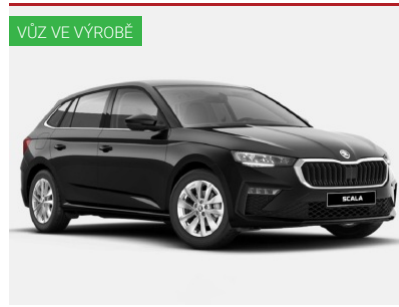

Škoda Scala 130LET

1,0TSI | 85kW | 6° manuální | Hatchback

493 800 Kč
464 900 Kč vč. DPH
384 215 Kč bez DPH

Barva	Černá Magic metalíza
Palivo	Benzin
ID vozu	435498
Cena v hotovosti	464 900 Kč

Metalický lak, Kola z lehké slitiny 16", LED denní svícení, LED přední světlomety, LED zadní světlomety, Přední mlhovky, Sedadla látkové provedení, Nastavitelný volant, Kožený volant, Multifunkční volant, Kožená hlavice řadič páky, Loketní opěrka vpředu, ABS, ASR ...