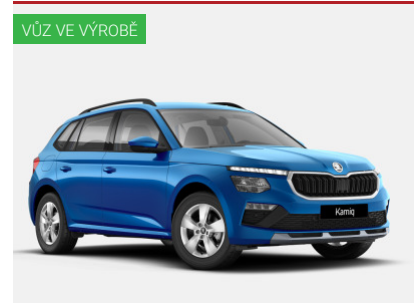

Škoda Kamiq Classic

1,0TSI | 85kW | 7°automatická | SUV

574 800 Kč
518 900 Kč vč. DPH
428 843 Kč bez DPH

Barva	Modrá Race metalíza
Palivo	Benzin
ID vozu	560636
Cena v hotovosti	518 900 Kč

Metalický lak, Kola z lehké slitiny 16", Střešní nosič černý, LED denní svícení, LED přední světlomety, LED zadní světlomety, Přední mlhovky, Sedadla látkové provedení, Nastavitelný volant, Kožený volant, Multifunkční volant, Kožená hlavice řadící páky, Loketní ...