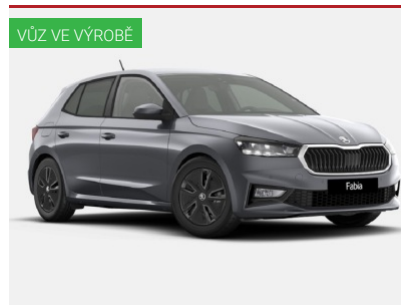

Škoda Fabia Dynamic

1,0TSI | 85kW | 6° manuální | Hatchback

512 700 Kč
484 900 Kč vč. DPH
400 744 Kč bez DPH

Barva	Šedá Graphite metalíza
Palivo	Benzin
ID vozu	517898
Cena v hotovosti	484 900 Kč

Metalický lak, Kola z lehké slitiny 16", LED denní svícení, LED přední světlomety, LED zadní světlomety, Přední mlhovky natáčecí, Sportovní provedení interiéru, Nastavitelný volant, Kožený volant, Multifunkční volant, Kožená hlavice řadící páky, Loketní opěrka vpředu, Ambientní osvětlení ...