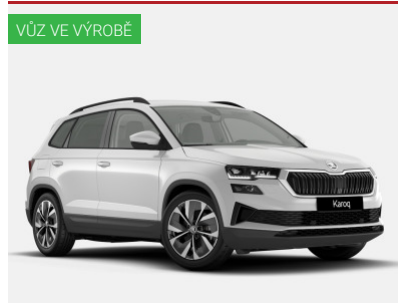

Škoda Karoq Dynamic

1,5TSI | 110kW | 6°manuální | SUV

890 900 Kč
819 900 Kč vč. DPH
677 603 Kč bez DPH

Barva	Bílá Moon metalíza
Palivo	Benzin
ID vozu	525100
Cena v hotovosti	819 900 Kč

Metalický lak, Kola z lehké slitiny 18", Střešní nosič černý, Denní svícení, LED přední adaptivní světlomety MATRIX, LED zadní světlomety, Přední mlhovky natáčecí, Nastavitelný volant, Kožený volant, Multifunkční volant, Kožená hlavice řadičí páky, Loketní opěrka vpředu, ...