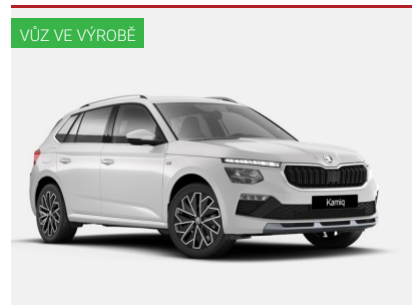

Škoda Scala Top Selection

1,0TSI | 85kW | 7°automatická | Hatchback

~~579 800 Kč~~

521 900 Kč vč. DPH

431 322 Kč bez DPH

Barva	Bílá Moon metalíza
Palivo	Benzin
ID vozu	259221
Cena v hotovosti	521 900 Kč

Metalický lak, Kola z lehké slitiny 16", LED denní svícení, LED přední světlomety, LED zadní světlomety, Přední mlhovky natáčecí, Sedadla látkové provedení, Nastavitelný volant, Kožený volant, Multifunkční volant, Kožená hlavice řadič páky, Loketní opěrka vpředu, Loketní opěrka ...

VŮZ VE VÝROBĚ