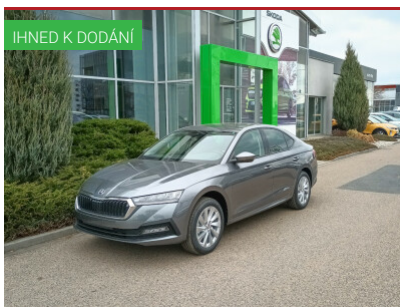

## Škoda Octavia FRESH

 1,0TSI | 81kW | 6<sup>o</sup> manuální | Liftback

664 300 Kč

**571 900 Kč** vč. DPH

472 645 Kč bez DPH

Barva	Bílá Candy
Palivo	Benzin
ID vozu	272278
Cena v hotovosti	571 900 Kč

Kola z lehké slitiny 17", LED denní svícení, LED přední světlomety, LED zadní světlomety, Sedadla látkové provedení, Nastavitelný volant, Kožený volant, Multifunkční volant, Loketní opěrka vpředu, ABS, ASR (protipokluzový systém kol), ESP (stabilizace podvozku), ...