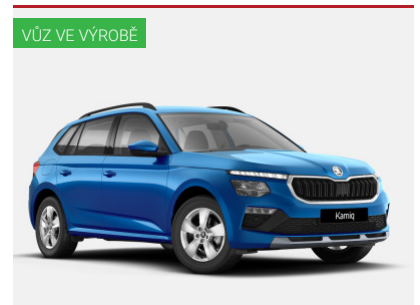

Škoda Kamiq Classic

1,0TSI | 85kW | 6° manuální | SUV

544 800 Kč
512 900 Kč vč. DPH
423 884 Kč bez DPH

Barva	Modrá Race metalíza
Palivo	Benzin
ID vozu	521892
Cena v hotovosti	512 900 Kč

Kola z lehké slitiny 16", Střešní nosič černý, LED denní svícení, LED přední světlomety, LED zadní světlomety, Přední mlhovky, Sedadla látkové provedení, Nastavitelný volant, Kožený volant, Multifunkční volant, Kožená hlavice řadící páky, Loketní opěrka vpředu, ABS, ASR ...