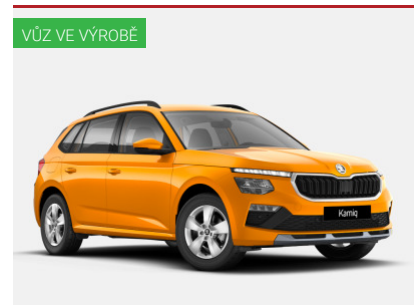

Škoda Kamiq Classic

1,0TSI | 85kW | 7°automatická | SUV

581 100 Kč
524 900 Kč vč. DPH
433 802 Kč bez DPH

Barva	Oranžová Phoenix metalíza
Palivo	Benzin
ID vozu	560632
Cena v hotovosti	524 900 Kč

Metalický lak, Kola z lehké slitiny 16", Střešní nosič černý, LED denní svícení, LED přední světlomety, LED zadní světlomety, Přední mlhovky, Sedadla látkové provedení, Nastavitelný volant, Kožený volant, Multifunkční volant, Kožená hlavice řadící páky, Loketní ...