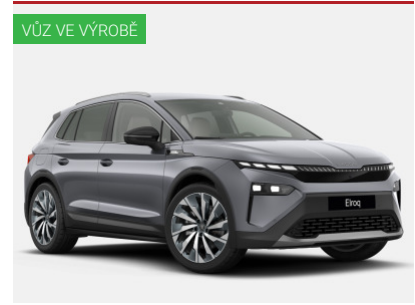

Škoda Elroq L&K 85

82kWh | 210kW | 1°automatická | SUV

1 339 000 Kč

1 218 900 Kč vč. DPH

1 007 355 Kč bez DPH

Barva	Šedá Graphite metalíza
Palivo	Elektro
ID vozu	FPYL006
Cena v hotovosti	1 218 900 Kč

Metalický lak, Kola z lehké slitiny 21", Střešní nosič stříbrný, LED denní svícení, LED přední adaptivní světlomety MATRIX, LED zadní světlomety, Přední mlhovky natáčecí, Sedadla kůže, Ventilace předních sedadel, Nastavitelný volant, Kožený volant, Multifunkční volant, ...