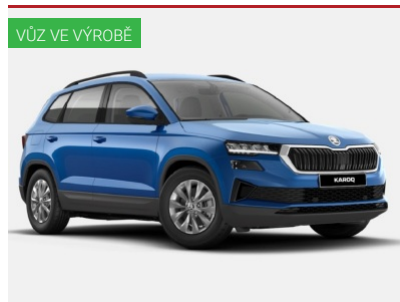

## Škoda Kamiq Dynamic

1,5TSI | 110kW | 7°automatická | SUV

681 100 Kč

**616 900 Kč** vč. DPH

509 835 Kč bez DPH

Barva	Červená Velvet metalíza
Palivo	Benzin
ID vozu	560830
Cena v hotovosti	616 900 Kč

Metalický lak, Kola z lehké slitiny 17", Střešní nosič černý, LED denní svícení, LED přední světlomety, LED zadní světlomety, Přední mlhovky natáčecí, Sportovní provedení interiéru, Nastavitelný volant, Kožený volant, Multifunkční volant, Kožená hlavice řadící páky, Loketní ...