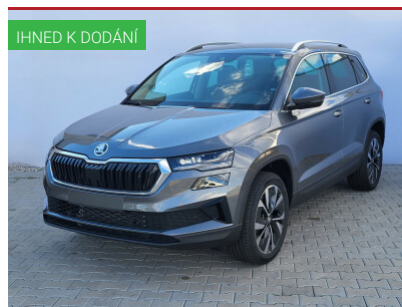

Škoda Karoq 130LET Premium

1,5TSI | 110kW | 6°manuální | SUV

862 900 Kč
785 900 Kč vč. DPH
649 504 Kč bez DPH

Barva	Šedá Graphite metalíza
Palivo	Benzin
ID vozu	375480
Cena v hotovosti	785 900 Kč

Metalický lak, Kola z lehké slitiny 18", Střešní nosič stříbrný, LED denní svícení, LED přední adaptivní světlomety MATRIX, LED zadní světlomety, Přední mlhovky natáčecí, Nastavitelný volant, Kožený volant, Multifunkční volant, Kožená hlavice řadící páky, Loketní ...