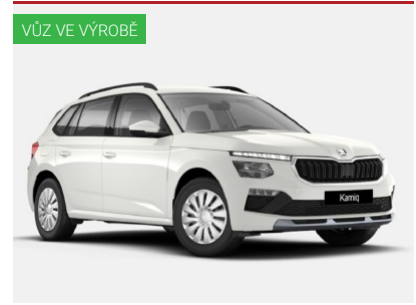

## Škoda Kamiq Selection

 1,0TSI | 70kW | 5<sup>o</sup> manuální | SUV

494 300 Kč

**454 900 Kč** vč. DPH

375 950 Kč bez DPH

Barva	Bílá Candy
Palivo	Benzin
ID vozu	302730
Cena v hotovosti	454 900 Kč

Střešní nosič černý, LED denní svícení, LED přední světlomety, LED zadní světlomety, Přední mlhovky, Sedadla látkové provedení, Nastavitelný volant, Multifunkční volant, Loketní opěrka vpředu, ABS, ASR (protipokluzový systém kol), ESP (stabilizace podvozku), ...