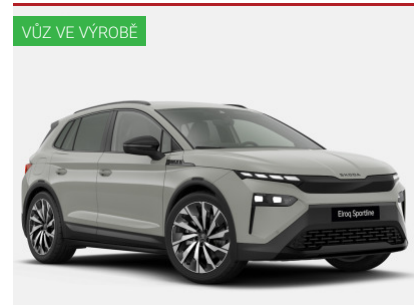

Škoda Elroq Sportline 85

82kWh | 210kW | 1°automatická | SUV

1 173 500 Kč
1 067 900 Kč vč. DPH
882 562 Kč bez DPH

Barva	Šedá Steel
Palivo	Elektro
ID vozu	523927
Cena v hotovosti	1 067 900 Kč

Kola z lehké slitiny 20", Střešní nosič černý, LED přední adaptivní světlomety MATRIX, LED zadní světlomety, Sportovní provedení interiéru, Nastavitelný volant, Kožený volant, Multifunkční volant, Loketní opěrka vpředu, Loketní opěrka vzadu, Ambientní osvětlení interiéru, Textilní ...