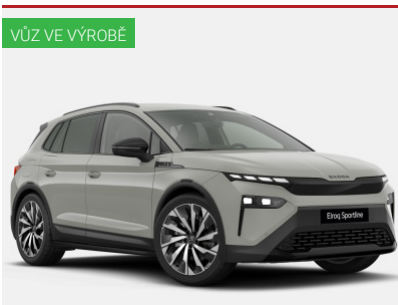

Škoda Elroq Sportline 85

82kWh | 210kW | 1°automatická | SUV

1 173 500 Kč
1 067 900 Kč vč. DPH
882 562 Kč bez DPH

Barva	Šedá Steel
Palivo	Elektro
ID vozu	523927
Cena v hotovosti	1 067 900 Kč

Kola z lehké slitiny 20", Střešní nosič černý, LED přední adaptivní světlomety MATRIX, LED zadní světlomety, Sportovní provedení interiéru, Nastavitelný volant, Kožený volant, Multifunkční volant, Loketní opěrka vpředu, Loketní opěrka vzadu, Ambientní osvětlení interiéru, Textilní ...