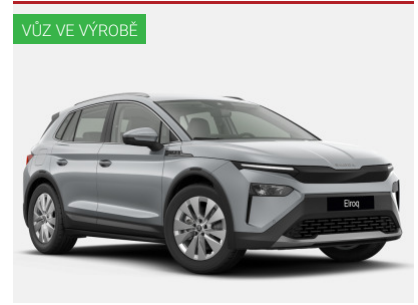

Škoda Elroq Selection 85x

82kWh | 210kW | 1°automatická, 4X4 | SUV

1 153 500 Kč
1 049 900 Kč vč. DPH
867 686 Kč bez DPH

Barva	Stříbrná Smokey Diamond
Palivo	Elektro
ID vozu	FPYL003
Cena v hotovosti	1 049 900 Kč

Metalický lak, Kola z lehké slitiny 19", Střešní nosič stříbrný, LED přední světlomety, LED zadní světlomety, Sedadla látkové provedení, Nastavitelný volant, Kožený volant, Multifunkční volant, Loketní opěrka vpředu, Loketní opěrka vzadu, Ambientní osvětlení interiéru, Textilní ...