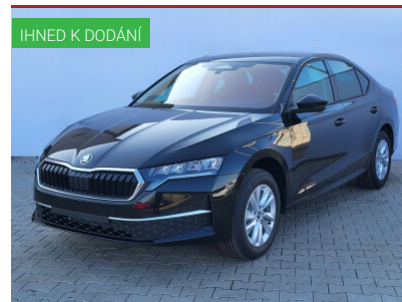

## Škoda Karoq Classic

1,5TSI | 110kW | 6°manuální | SUV

752 900 Kč

**657 900 Kč** vč. DPH

543 719 Kč bez DPH

Barva	Modrá Energy
Palivo	Benzin
ID vozu	560834
Cena v hotovosti	657 900 Kč

Kola z lehké slitiny 16", Střešní nosič černý, LED denní svícení, LED přední světlomety, LED zadní světlomety, Přední mlhovky, Sedadla látkové provedení, Nastavitelný volant, Kožený volant, Multifunkční volant, Kožená hlavice řadící páky, Loketní opěrka vpředu, ABS, EDS (Elektronická ...