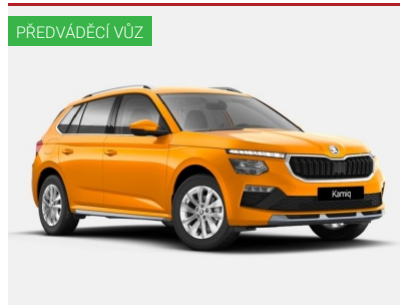

Škoda Kamiq Top Selection

1,0TSI | 85kW | 6° manuální | SUV

575 100 Kč vč. DPH

475 289 Kč bez DPH

Barva	Oranžová Phoenix metalíza
Palivo	Benzin
ID vozu	283415
Cena v hotovosti	575 100 Kč

Metalický lak, Kola z lehké slitiny 16", LED denní svícení, LED přední světlomety, LED zadní světlomety, Přední mlhovky natáčecí, Sedadla látkové provedení, Nastavitelný volant, Kožený volant, Multifunkční volant, Loketní opěrka vpředu, Loketní opěrka vzadu, Ambientní ...