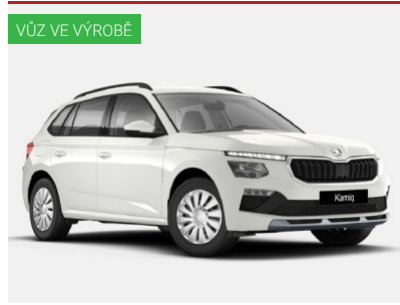

VŮZ VE VÝROBĚ

Škoda Kamiq Selection

1,0TSI | 70kW | 5° manuální | SUV

494 300 Kč

454 900 Kč vč. DPH

375 950 Kč bez DPH

Barva	Bílá Candy
Palivo	Benzin
ID vozu	302730
Cena v hotovosti	454 900 Kč

Střešní nosič černý, LED denní svícení, LED přední světlomety, LED zadní světlomety, Přední mlhovky, Sedadla látkové provedení, Nastavitelný volant, Multifunkční volant, Loketní opěrka vpředu, ABS, ASR (protipokluzový systém kol), ESP (stabilizace podvozku), ...