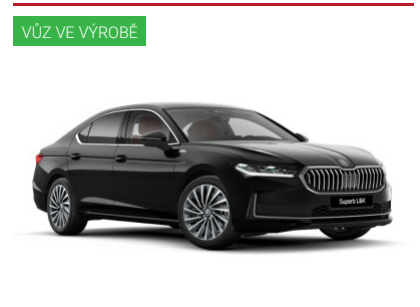

Škoda Superb L&K

2,0TDI | 142kW | 7°automatická, 4X4 | Liftback

~~1 344 000 Kč~~
1 169 900 Kč vč. DPH
966 860 Kč bez DPH

Barva	černá Ebony
Palivo	Nafta
ID vozu	F11134
Cena v hotovosti	1 169 900 Kč

Metalický lak, Kola z lehké slitiny 18", Denní svícení, LED přední adaptivní světlomety MATRIX, LED zadní světlomety, Sedadla kůže, Ventilace předních sedadel, Nastavitelný volant, Kožený volant, Multifunkční volant, Loketní opěrka vpředu, Loketní opěrka vzadu, Ambientní ...