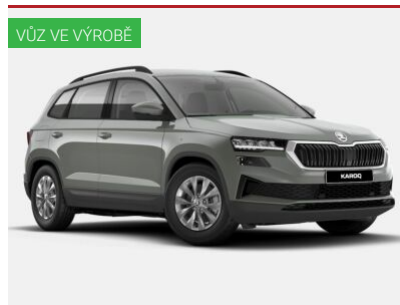

Škoda Karoq Classic

1,5TSI | 110kW | 7°automatická | SUV

790 901 Kč
727 900 Kč vč. DPH
601 570 Kč bez DPH

Barva	Šedá Steel
Palivo	Benzin
ID vozu	525097
Cena v hotovosti	727 900 Kč

Kola z lehké slitiny 16", Střešní nosič černý, LED denní svícení, LED přední světlomety, LED zadní světlomety, Přední mlhovky, Sedadla látkové provedení, Nastavitelný volant, Kožený volant, Multifunkční volant, Kožená hlavice řadící páky, Loketní opěrka vpředu, ABS, EDS (Elektronická ...