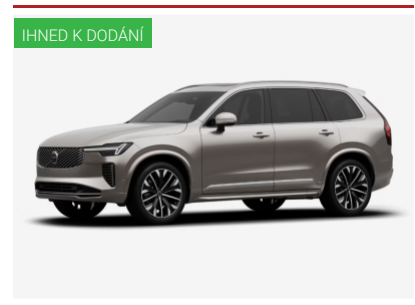

Metalický lak, Kola z lehké slitiny 20", Střešní nosič stříbrný, Ostřikovače světlometů, LED denní svícení, LED přední světlomety, LED přední adaptivní světlomety MATRIX, LED zadní světlomety, Sedadla biokompozitní vinyl, Nastavitelný volant, Multifunkční volant, Loketní ...