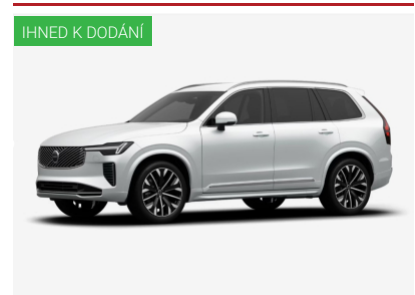

Volvo XC90 Plus Bright

B5 | 184kW | Automat | SUV

2 359 400 Kč

1 746 000 Kč vč. DPH

1 442 975 Kč bez DPH

Barva	bílá Crystal Pearl White
Palivo	Benzin
ID vozu	13463517
Cena v hotovosti	1 746 000 Kč

Kola z lehké slitiny 21", Střešní nosič stříbrný, Ostřikovače světlometů, LED denní svícení, LED přední adaptivní světlomety MATRIX, LED zadní světlomety, Sedadla kůže perforovaná, Nastavitelný volant, Kožený volant, Multifunkční volant, Loketní opěrka vpředu, Loketní opěrka ...