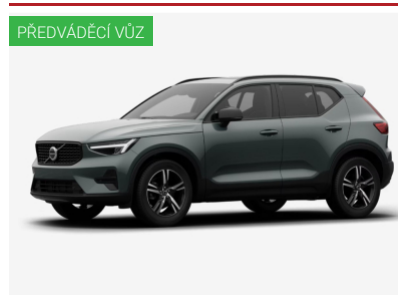

Volvo XC40 Plus Dark

B3 | 120kW | Automatická | SUV

1 233 800 Kč
875 900 Kč vč. DPH
723 884 Kč bez DPH

Barva	Forest Lake Green
Palivo	Benzin
ID vozu	13300552
Cena v hotovosti	875 900 Kč

Metalický lak, Střešní nosič černý, LED denní svícení, LED přední světlomety, LED zadní světlomety, Sedadla kůže Alcantara, Nastavitelný volant, Multifunkční volant, Loketní opěrka vpředu, Loketní opěrka vzadu, ABS, ASR (protiprokluzový systém kol), ESP (stabilizace ...