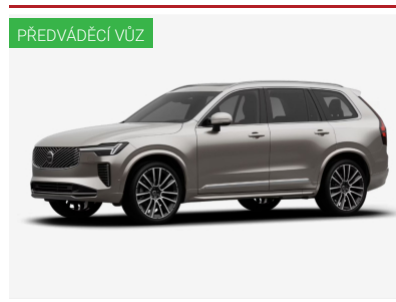

Metalický lak, Kola z lehké slitiny 21", LED zadní světlomety, Bezrámové dveře, HD světlomety s pixel technologií, Sedadla kůže perforovaná, Ventilace předních sedadel, Nastavitelný volant, Multifunkční volant, Loketní opěrka vpředu, Loketní opěrka vzadu, Ambientní osvětlení ...