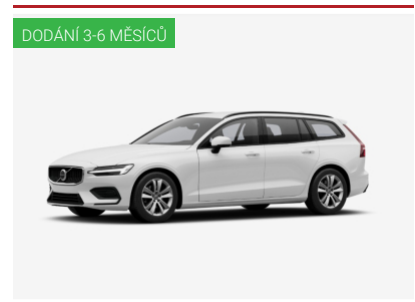

Volvo V60 ESSENTIAL

B4 FWD | 145kW | Automat | Kombi

1 242 900 Kč
832 900 Kč vč. DPH
688 347 Kč bez DPH

Barva	614 bílá Ice White
Palivo	Benzin
ID vozu	FIK-V60
Cena v hotovosti	832 900 Kč

Kola z lehké slitiny 18", LED denní svícení, LED zadní světlomety, Sedadla látkové provedení, Nastavitelný volant, Multifunkční volant, Loketní opěrka vpředu, ABS, ASR (protipokluzový systém kol), ESP (stabilizace podvozku), Kontrola tlaku v pneumatikách, Deaktivace ...