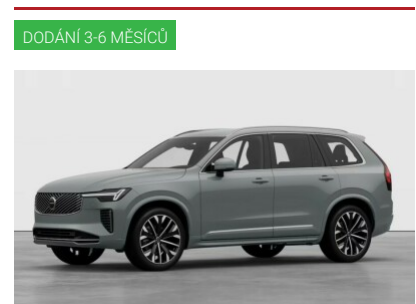

Metalický lak, Kola z lehké slitiny 20", LED přední adaptivní světlomety MATRIX, LED zadní světlomety, Bezrámové dveře, Sedadla biokompozitní vinyl, Nastavitelný volant, Multifunkční volant, Loketní opěrka vpředu, Loketní opěrka vzadu, Ambientní osvětlení ...