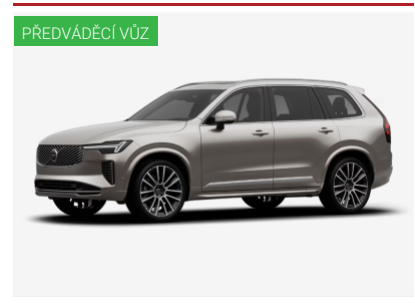

Volvo XC90 PLUS BRIGHT

B5 AWD | 184 kW | 8° automatická 4x4 | SUV

2 226 000 Kč

1 691 900 Kč vč. DPH

1 398 264 Kč bez DPH

Barva	723 Denim Blue
Palivo	Benzin
ID vozu	13014767
Cena v hotovosti	1 691 900 Kč

Metalický lak, Ostřikovače světlometů, LED denní svícení, LED přední adaptivní světlomety MATRIX, LED zadní světlomety, Sedadla kůže, Nastavitelný volant, Multifunkční volant, Loketní opěrka vpředu, Loketní opěrka vzadu, Ambientní osvětlení interiéru, Textilní koberce vkládané, ...