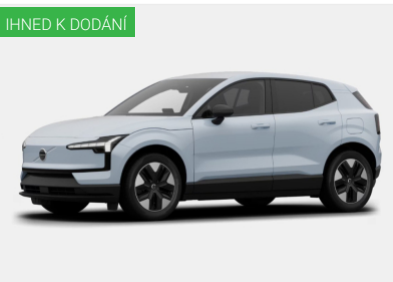

Volvo EX30 PLUS

Single Motor Extended Range Electric Plus | 200kW | 1°automat | SUV

1 139 300 Kč
911 900 Kč vč. DPH
753 636 Kč bez DPH

Barva	626 cloud blue
Palivo	Elektro
ID vozu	13483275
Cena v hotovosti	911 900 Kč

Kola z lehké slitiny 19", LED denní svícení, LED přední adaptivní světlomety, LED zadní světlomety, Sedadla kombinace kůže/látka, Nastavitelný volant, Multifunkční volant, Loketní opěrka vpředu, Ambientní osvětlení interiéru, Textilní koberce vkládané, ABS, ASR ...