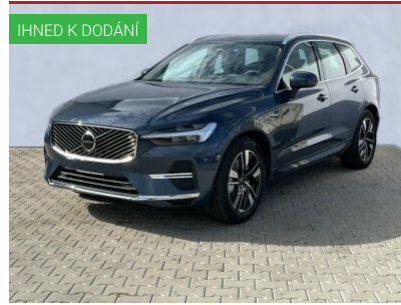

Volvo XC60 PLUS BRIGHT

B5 AWD | 184kW 4x4 | Automatická | SUV

1 824 700 Kč
1 329 900 Kč vč. DPH
1 099 091 Kč bez DPH

Barva	modrá Denim Blue
Palivo	Benzin
ID vozu	12872958
Cena v hotovosti	1 329 900 Kč

Metallický lak, Kola z lehké slitiny 19", Střešní nosič stříbrný, Ostřikovače světlometů, LED denní svícení, LED přední světlomety, LED zadní světlomety, Sedadla kůže perforovaná, Ventilace předních sedadel, Nastavitelný volant, Multifunkční volant, Loketní opěrka vpředu, ...