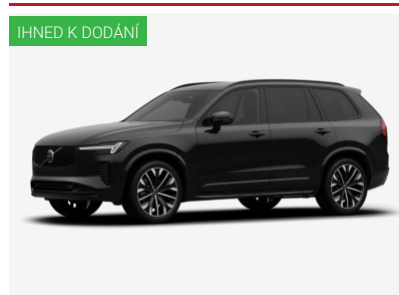

Volvo XC90 Plus

B5 | 184kW | Automat | SUV

2 313 600 Kč

1 712 000 Kč vč. DPH

1 414 876 Kč bez DPH

Barva	Onyx Black - 717
Palivo	Benzin
ID vozu	13312661
Cena v hotovosti	1 712 000 Kč

Metalický lak, Kola z lehké slitiny 21", Střešní nosič černý, LED denní svícení, LED přední světlomety, LED zadní světlomety, Sedadla kůže perforovaná, Ventilace předních sedadel, Nastavitelný volant, Multifunkční volant, Loketní opěrka vpředu, Loketní opěrka vzadu, Ambientní ...