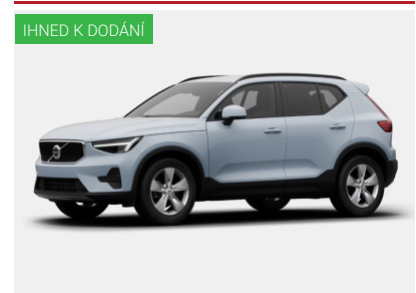

Volvo XC40 CORE

B3 FWD | 120kW | 7° automat | SUV

1 100 900 Kč
803 900 Kč vč. DPH
664 380 Kč bez DPH

Barva	Cloud Blue
Palivo	Benzin
ID vozu	13437130
Cena v hotovosti	803 900 Kč

Kola z lehké slitiny 18", Střešní nosič černý, LED denní svícení, LED přední světlomety, LED zadní světlomety, Sedadla látkové provedení, Nastavitelný volant, Multifunkční volant, Loketní opěrka vpředu, Loketní opěrka vzadu, Ambientní osvětlení interiéru, Textilní koberce vkládané, ...