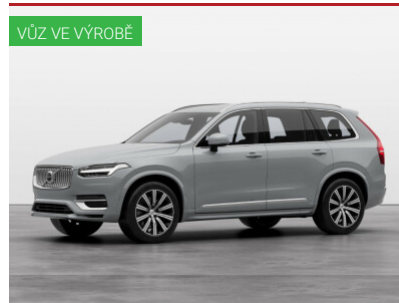

Volvo XC90 PLUS BRIGHT

B5 AWD | 173kW | 8° automat 4x4 | SUV

2 089 900 Kč

1 567 000 Kč vč. DPH

1 295 041 Kč bez DPH

Barva	740 šedá Vapour Grey
Palivo	Nafta
ID vozu	FXC90-001
Cena v hotovosti	1 567 000 Kč

Metalický lak, Kola z lehké slitiny 20", Střešní nosič stříbrný, Xenonové světlomety, Denní svícení, Sedadla kůže, Nastavitelný volant, Multifunkční volant, Loketní opěrka vpředu, Loketní opěrka vzadu, Ambientní osvětlení interiéru, Textilní koberce vkládané, 7-místné ...