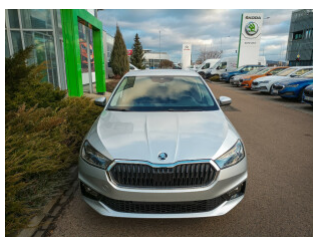

Škoda Fabia Style Plus

1,0TSI | 70kW | 5°manuální

IHNED K DODÁNÍ

Palivo Benzin	Výkon 70kW	Převodovka 5°manuální	Karoserie Hatchback
Barva		Stříbrná Brilliant metalíza	
Objem motoru		999 cm ³	
Emise CO ₂		114,0-125,6	
Kombinovaná spotřeba		5,0-5,5 l/100km	
Energetická třída		B	
Karoserie		Hatchback	
ID vozu		961481	
Ceníková cena		432 700 Kč	
Cena při platbě v hotovosti		432 700 Kč	