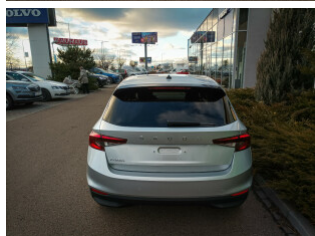

Škoda Fabia Style Plus

1,0TSI | 70kW | 5°manuální

IHNED K DODÁNÍ

Palivo Benzin	Výkon 70kW	Převodovka 5°manuální	Karoserie Hatchback
Barva		Stříbrná Brilliant metalíza	
Objem motoru		999 cm ³	
Emise CO ₂		114,0-125,6	
Kombinovaná spotřeba		5,0-5,5 l/100km	
Energetická třída		B	
Karoserie		Hatchback	
ID vozu		961481	
Ceníková cena		432 700 Kč	
Cena při platbě v hotovosti		432 700 Kč	