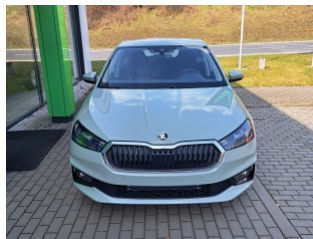

467 700 Kč

448 900 Kč vč. DPH

370 992 Kč bez DPH

ID: 517501, Vůz skladem, termín možného předání Vám upřesní naši prodejci.

Výbava

Kola z lehké slitiny 15", LED denní svícení, LED přední světlomety, LED zadní světlomety, Přední mlhovky, Sedadla látkové provedení, Nastavitelný volant, Kožený volant, Multifunkční volant, Kožená hlavice řadící páky, Loketní opěrka vpředu, Textilní koberce vkládané, ASR (protiprokluzový systém kol), ESP (stabilizace podvozku), Kontrola tlaku v pneumatikách, 6x airbag, Deaktivace airbagu spolujezdce, ISOFIX, Front asistent, Asistent rozpoznání únavy řidiče, Asistent jízdy v jízdním pruhu, Rozpoznávání dopravních značek, Automatické rozsvěcování světel, Parkovací senzory vpředu, Parkovací senzory vzadu, Parkovací kamera, Bezklíčové startování vozu (startování tlačítkem), Tempomat, Centrální zamykání s dálkovým ovladačem, Elektricky ovládaná zpětná zrcátka, vyhřívána, Rezervní kolo plnohodnotné, Klimatizace, Výškově stavitelné sedadlo řidiče a spolujezdce, Vyhřívána přední sedadla, Radio s dotykovým displejem, Bluetooth hands-free sada, USB vpředu, DAB (digitální radiopřijem), Digitální přístrojová deska, Android Auto, Apple Car Play...

Kontaktujte naše prodejce

+420 739 531 510
okraus@autovolf.cz

+420 734 423 344
zucha@autovolf.cz

+420 739 531 514
hornof@autovolf.cz

+420 777 788 115
sokol@autovolf.cz