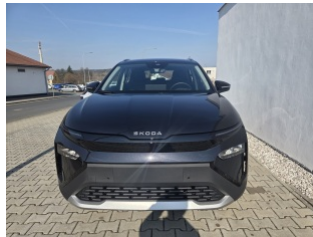

Škoda Elroq Selection 85

82kWh | 210kW | 1°automatická

IHNED K DODÁNÍ

MOŽNOST DLOUHODOBÉHO PRONÁJMU

Auto Volf

SKODA

Specifikace vozu

Parametr	Specifikace
Model	SKODA ELROQ Selection 85 82 kWh 210 kW 1° automatická
Barva	Černá Magic metalíza
Typ	SUV
Objem motoru	1 cm ³
Kombinovaná spotřeba	15,2 - 16,5 l/100km
Energetická třída	A
Karoserie	SUV
ID vozu	523920
Ceniková cena	1 078 500 Kč
Cena při platbě v hotovosti	981 900 Kč

www.autovolf.cz

Palivo	Výkon	Převodovka	Karoserie
Elektro	210kW	1°automatická	SUV

Barva	Černá Magic metalíza
Objem motoru	1 cm ³
Kombinovaná spotřeba	15,2 - 16,5 l/100km
Energetická třída	A
Karoserie	SUV
ID vozu	523920
Ceniková cena	1 078 500 Kč
Cena při platbě v hotovosti	981 900 Kč